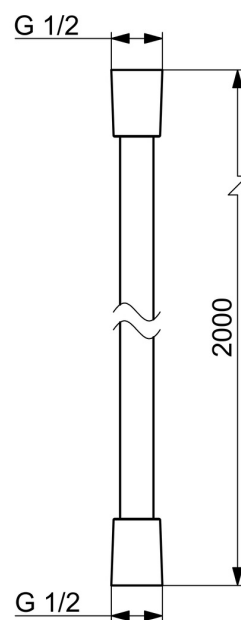

EAN: 4015474128170
static.hansa.com/54120200

- Řešení pro sprchy
- Příslušenství
- Saténová
- Sprchová hadice s ochranou proti překroucení

Technické údaje

Technické vlastnosti

Velikost přípojky	G1/2
Délka/výška	2000 mm
Materiál	Kompozit