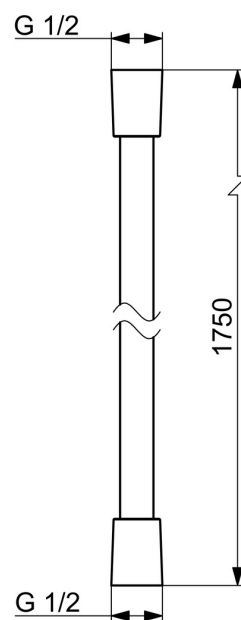

EAN: 4015474128163
static.hansa.com/54120300

- Koupelna
- Příslušenství
- Saténová
- Sprchová hadice (1750 mm), Sprchová hadice s ochranou proti překroučení

Technické údaje

Technické vlastnosti

Velikost přípojky	G1/2
Délka/výška	1750 mm
Materiál	Kompozit