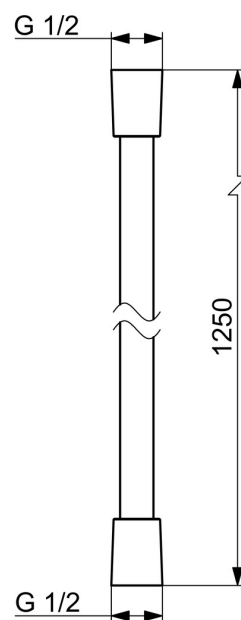

EAN: 4015474128149  
[static.hansa.com/54120400](http://static.hansa.com/54120400)

- Sprcha & vana
- Příslušenství
- Chrom
- Sprchová hadice s ochranou proti překroučení

### Technické vlastnosti

|                   |                 |
|-------------------|-----------------|
| Velikost přípojky | <b>G1/2</b>     |
| Délka/výška       | <b>1250 mm</b>  |
| Materiál          | <b>Kompozit</b> |