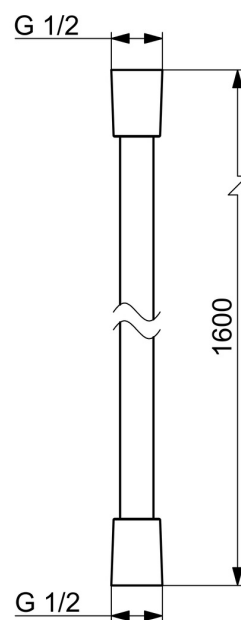

EAN: 4015474128156
static.hansa.com/54120500

- Koupelna
- Příslušenství
- Saténová
- Sprchová hadice s ochranou proti překroučení

Technické údaje

Technické vlastnosti

Velikost přípojky	G1/2
Délka/výška	1600 mm
Materiál	Kompozit