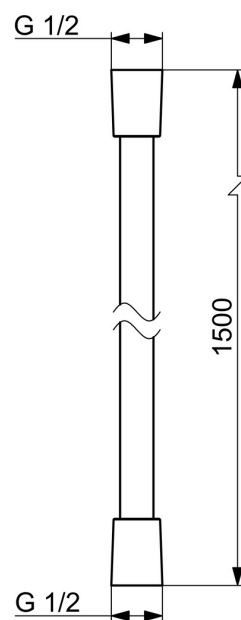

EAN: 4057304008412
static.hansa.com/54120600

- Řešení pro sprchy
- Příslušenství
- Saténová

Technické údaje

Technické vlastnosti

Zdroj teplé vody	max. +65°C
Velikost přípojky	G1/2
Délka/výška	1500 mm
Materiál	Kompozit