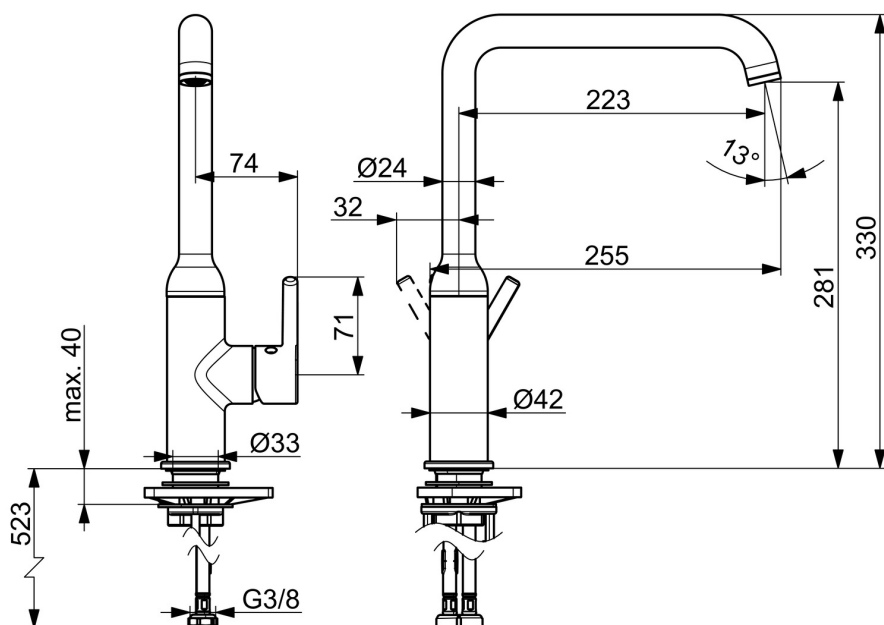

EAN: 4057304019869
static.hansa.com/5420220733

- Kuchyně
- Jednopáková s bočním ovládáním
- Stojánková
- Černá matná
- Otočné výtokové rameno
- CASCADE® aerátor
- Jedna ovládací páka / rukojeť, Pin - ovládací páka s tyčinkou, Páka se symboly teplé a studené vody
- Funkce pro nastavení maximální teploty a průtoku vody
- ø 30 mm keramická kartuše pro ovládání teploty a průtoku vody
- Flexibilní připojovací hadice
- Tělo baterie z mosazi DZR

Technické údaje

Vlastnosti průtoku

Průtokové množství při 3 bar **10.2 l/min**

Technické vlastnosti

Zdroj teplé vody **max. +70°C**
 Pracovní tlak **0.5-10 bar**
 Velikost přípojky **G3/8**
 Projection **255 mm**
 Zabezpečení proti zpětnému toku (ČSN EN 1717) **AA**
 Materiál **Mosaz**
 Rozsah otáčení výtokového ramene **120°**

Předpisy

Norma EN **EN 817**
 Třída hlučnosti **I (ISO 3822)**

Schválení a Prohlášení

Prohlášení o shodě **DoC**
 EPD **S-P-06396**

Udržitelnost

EPD module A1 (kg CO2 eq.)	8,42
EPD module A2 (kg CO2 eq.)	0,40
EPD module A3 (kg CO2 eq.)	3,70
EPD module A1-A3 (kg CO2 eq.)	12,52
EPD module A4 (kg CO2 eq.)	0,25
EPD module B7 (kg CO2 eq.)	4018,80
EPD module C2 (kg CO2 eq.)	0,02
EPD module C3 (kg CO2 eq.)	0,02
EPD module C4 (kg CO2 eq.)	0,38
EPD module D (kg CO2 eq.)	-7,08

Náhradní díly

SP5420220733

	Název	Kód
01	Aerator a klíč, Cascade SLC TJ A Černá matná	1014808V-33
02	Omezovač, 60°/0°	59914264
02	Omezovač, 120° Ukončeno	59914429
03	Těsnění výtakového ramene	59914431
04	Kartuše, 3.0	1014428V
05	Upevňovací matice, M34x1.5, SW30	1012133V
06	Páka Černá matná	1001749V-33
07	Upevňovací destička	59910008
08	Upevňovací set	59913371