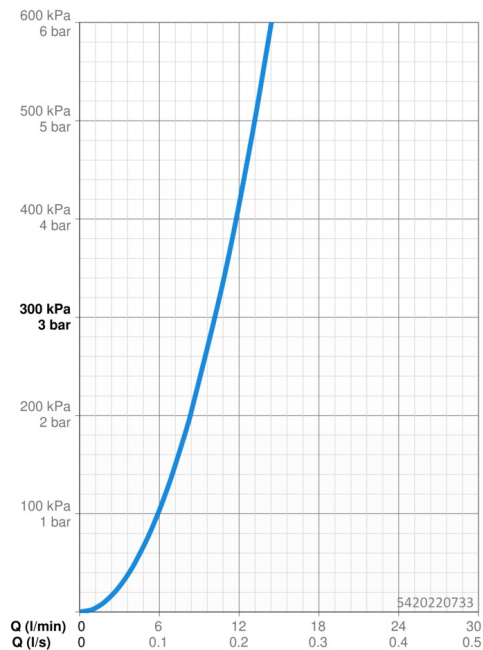

Technické údaje

Vlastnosti průtoku

Průtokové množství při 3 bar **10.2 l/min**

Technické vlastnosti

Zdroj teplé vody **max. +70°C**
 Pracovní tlak **0.5-10 bar**
 Velikost přípojky **G3/8**
 Projection **255 mm**
 Zabezpečení proti zpětnému toku (ČSN EN 1717) **AA**
 Materiál **Mosaz**
 Rozsah otáčení výtokového ramene **120°**

Předpisy

Norma EN **EN 817**
 Třída hlučnosti **I (ISO 3822)**

Schválení a Prohlášení

Prohlášení o shodě **DoC**
 EPD **S-P-06396**

Udržitelnost

EPD module A1 (kg CO2 eq.)	8,42
EPD module A2 (kg CO2 eq.)	0,40
EPD module A3 (kg CO2 eq.)	3,70
EPD module A1-A3 (kg CO2 eq.)	12,52
EPD module A4 (kg CO2 eq.)	0,25
EPD module B7 (kg CO2 eq.)	4018,80
EPD module C2 (kg CO2 eq.)	0,02
EPD module C3 (kg CO2 eq.)	0,02
EPD module C4 (kg CO2 eq.)	0,38
EPD module D (kg CO2 eq.)	-7,08