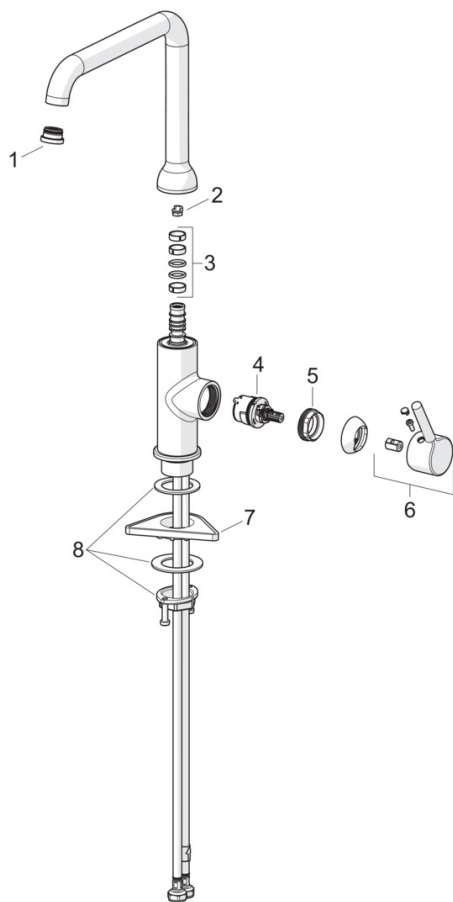

EAN: 4057304019869
static.hansa.com/5420220733

- Kuchyně
- Jednopáková s bočním ovládáním
- Stojánková
- Černá matná
- Otočné výtokové rameno
- CASCADE® aerátor
- Jedna ovládací páka / rukojeť, Pin - ovládací páka s tyčinkou, Páka se symboly teplé a studené vody
- Funkce pro nastavení maximální teploty a průtoku vody
- ø 30 mm keramická kartuše pro ovládání teploty a průtoku vody
- Flexibilní připojovací hadice
- Tělo baterie z mosazi DZR

Technické údaje

Vlastnosti průtoku

Průtokové množství při 3 bar **10.2 l/min**

Technické vlastnosti

Zdroj teplé vody **max. +70°C**
 Pracovní tlak **0.5-10 bar**
 Velikost přípojky **G3/8**
 Projection **255 mm**
 Zabezpečení proti zpětnému toku (ČSN EN 1717) **AA**
 Materiál **Mosaz**
 Rozsah otáčení výtokového ramene **120°**

Předpisy

Norma EN **EN 817**
 Třída hlučnosti **I (ISO 3822)**

Schválení a Prohlášení

Prohlášení o shodě **DoC**
 EPD **S-P-06396**

Udržitelnost

EPD module A1 (kg CO2 eq.)	8,42
EPD module A2 (kg CO2 eq.)	0,40
EPD module A3 (kg CO2 eq.)	3,70
EPD module A1-A3 (kg CO2 eq.)	12,52
EPD module A4 (kg CO2 eq.)	0,25
EPD module B7 (kg CO2 eq.)	4018,80
EPD module C2 (kg CO2 eq.)	0,02
EPD module C3 (kg CO2 eq.)	0,02
EPD module C4 (kg CO2 eq.)	0,38
EPD module D (kg CO2 eq.)	-7,08

Náhradní díly

SP5420220733

	Název	Kód
01	Aerator a klíč, Cascade SLC TJ A Černá matná	1014808V-33
02	Omezovač, 60°/0°	59914264
02	Omezovač, 120° Ukončeno	59914429
03	Těsnění výtakového ramene	59914431
04	Kartuše, 3.0	1014428V
05	Upevňovací matice, M34x1.5, SW30	1012133V
06	Páka Černá matná	1001749V-33
07	Upevňovací destička	59910008
08	Upevňovací set	59913371