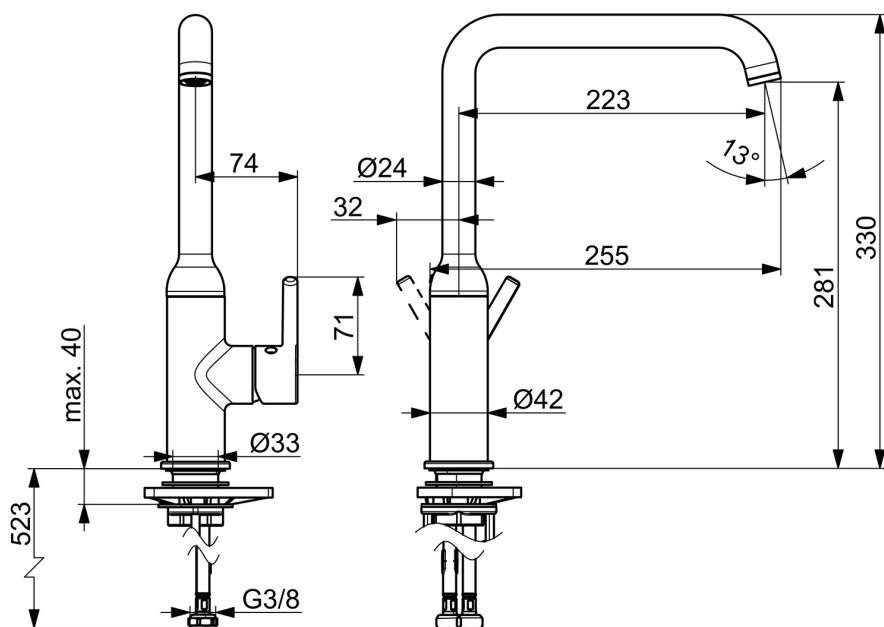

EAN: 4057304022135
static.hansa.com/5420220781

- Kuchyně
- Jednopáková s bočním ovládáním
- Stojánková
- Broušený bronz
- Otočné výtokové rameno
- CASCADE® aerátor
- Jedna ovládací páka / rukojeť, Pin - ovládací páka s tyčinkou, Páka se symboly teplé a studené vody
- Funkce pro nastavení maximální teploty a průtoku vody
- ø 30 mm keramická kartuše pro ovládání teploty a průtoku vody
- Flexibilní připojovací hadice
- Tělo baterie z mosazi DZR

Technické údaje

Vlastnosti průtoku

Průtokové množství při 3 bar **10.2 l/min**

Technické vlastnosti

Zdroj teplé vody **max. +70°C**
 Pracovní tlak **0.5-10 bar**
 Velikost přípojky **G3/8**
 Projection **255 mm**
 Zabezpečení proti zpětnému toku (ČSN EN 1717) **AA**
 Materiál **Mosaz**
 Rozsah otáčení výtokového ramene **120°**

Předpisy

Norma EN **EN 817**
 Třída hlučnosti **I (ISO 3822)**

Schválení a Prohlášení

Prohlášení o shodě **DoC**
 EPD **S-P-06396**

Udržitelnost

EPD module A1 (kg CO2 eq.)	8,42
EPD module A2 (kg CO2 eq.)	0,40
EPD module A3 (kg CO2 eq.)	3,70
EPD module A1-A3 (kg CO2 eq.)	12,52
EPD module A4 (kg CO2 eq.)	0,25
EPD module B7 (kg CO2 eq.)	4018,80
EPD module C2 (kg CO2 eq.)	0,02
EPD module C3 (kg CO2 eq.)	0,02
EPD module C4 (kg CO2 eq.)	0,38
EPD module D (kg CO2 eq.)	-7,08

Náhradní díly

SP54202207CLR

	Název	Kód
01	Omezovač, 60°/0°	59914264
01	Omezovač, 120° Ukončeno	59914429
02	Těsnění výtokového ramene	59914431
03	Kartuše, 3.0	1014428V
04	Upevňovací matice, M34x1.5, SW30	1012133V
05	Upevňovací destička	59910008
06	Upevňovací set	59913371