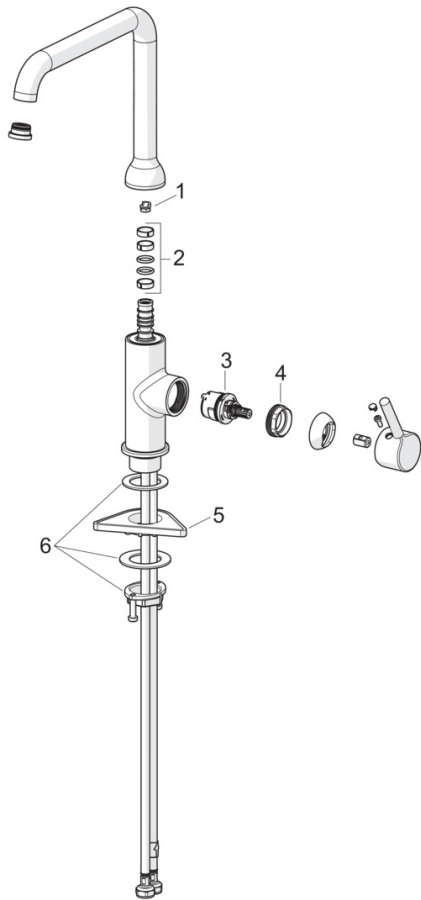

EAN: 4057304022135
static.hansa.com/5420220781

- Kuchyně
- Jednopáková s bočním ovládáním
- Stojánková
- Broušený bronz
- Otočné výtokové rameno
- CASCADE® aerátor
- Jedna ovládací páka / rukojeť, Pin - ovládací páka s tyčinkou, Páka se symboly teplé a studené vody
- Funkce pro nastavení maximální teploty a průtoku vody
- ø 30 mm keramická kartuše pro ovládání teploty a průtoku vody
- Flexibilní připojovací hadice
- Tělo baterie z mosazi DZR

Technické údaje

Vlastnosti průtoku

Průtokové množství při 3 bar **10.2 l/min**

Technické vlastnosti

Zdroj teplé vody **max. +70°C**
 Pracovní tlak **0.5-10 bar**
 Velikost přípojky **G3/8**
 Projection **255 mm**
 Zabezpečení proti zpětnému toku (ČSN EN 1717) **AA**
 Materiál **Mosaz**
 Rozsah otáčení výtokového ramene **120°**

Předpisy

Norma EN **EN 817**
 Třída hlučnosti **I (ISO 3822)**

Schválení a Prohlášení

Prohlášení o shodě **DoC**
 EPD **S-P-06396**

Udržitelnost

EPD module A1 (kg CO2 eq.)	8,42
EPD module A2 (kg CO2 eq.)	0,40
EPD module A3 (kg CO2 eq.)	3,70
EPD module A1-A3 (kg CO2 eq.)	12,52
EPD module A4 (kg CO2 eq.)	0,25
EPD module B7 (kg CO2 eq.)	4018,80
EPD module C2 (kg CO2 eq.)	0,02
EPD module C3 (kg CO2 eq.)	0,02
EPD module C4 (kg CO2 eq.)	0,38
EPD module D (kg CO2 eq.)	-7,08

Náhradní díly

SP54202207CLR

	Název	Kód
01	Omezovač, 60°/0°	59914264
01	Omezovač, 120° Ukončeno	59914429
02	Těsnění výtokového ramene	59914431
03	Kartuše, 3.0	1014428V
04	Upevňovací matice, M34x1.5, SW30	1012133V
05	Upevňovací destička	59910008
06	Upevňovací set	59913371