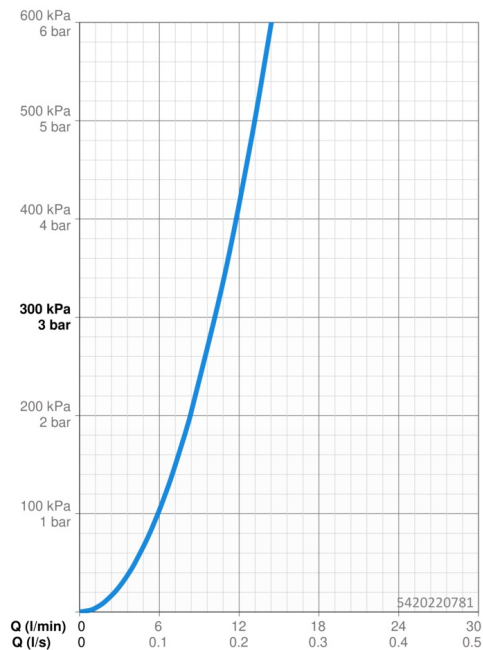

Technické údaje

Vlastnosti průtoku

Průtokové množství při 3 bar **10.2 l/min**

Technické vlastnosti

Zdroj teplé vody **max. +70°C**
 Pracovní tlak **0.5-10 bar**
 Velikost přípojky **G3/8**
 Projection **255 mm**
 Zabezpečení proti zpětnému toku (ČSN EN 1717) **AA**
 Materiál **Mosaz**
 Rozsah otáčení výtokového ramene **120°**

Předpisy

Norma EN **EN 817**
 Třída hlučnosti **I (ISO 3822)**

Schválení a Prohlášení

Prohlášení o shodě **DoC**
 EPD **S-P-06396**

Udržitelnost

EPD module A1 (kg CO2 eq.)	8,42
EPD module A2 (kg CO2 eq.)	0,40
EPD module A3 (kg CO2 eq.)	3,70
EPD module A1-A3 (kg CO2 eq.)	12,52
EPD module A4 (kg CO2 eq.)	0,25
EPD module B7 (kg CO2 eq.)	4018,80
EPD module C2 (kg CO2 eq.)	0,02
EPD module C3 (kg CO2 eq.)	0,02
EPD module C4 (kg CO2 eq.)	0,38
EPD module D (kg CO2 eq.)	-7,08