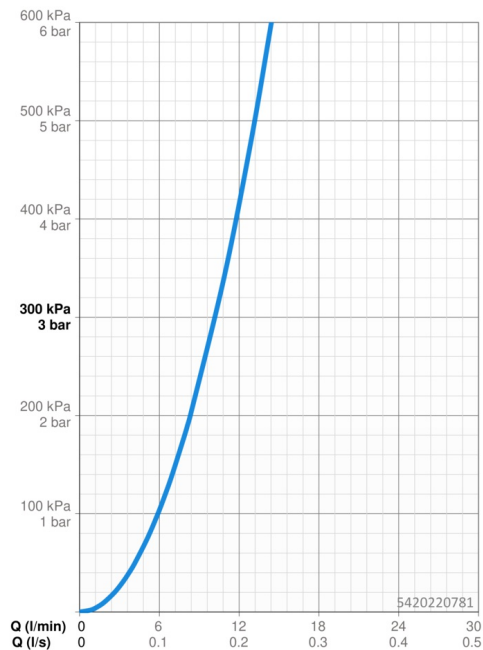

Technické údaje

Vlastnosti průtoku

Průtokové množství při 3 bar **10.2 l/min**

Technické vlastnosti

Zdroj teplé vody **max. +70°C**
 Pracovní tlak **0.5-10 bar**
 Velikost přípojky **G3/8**
 Projection **255 mm**
 Zabezpečení proti zpětnému toku (ČSN EN 1717) **AA**
 Materiál **Mosaz**
 Rozsah otáčení výtokového ramene **120°**

Předpisy

Norma EN **EN 817**
 Třída hlučnosti **I (ISO 3822)**

Schválení a Prohlášení

Prohlášení o shodě **DoC**
 EPD **S-P-06396**

Udržitelnost

EPD module A1 (kg CO2 eq.)	8,42
EPD module A2 (kg CO2 eq.)	0,40
EPD module A3 (kg CO2 eq.)	3,70
EPD module A1-A3 (kg CO2 eq.)	12,52
EPD module A4 (kg CO2 eq.)	0,25
EPD module B7 (kg CO2 eq.)	4018,80
EPD module C2 (kg CO2 eq.)	0,02
EPD module C3 (kg CO2 eq.)	0,02
EPD module C4 (kg CO2 eq.)	0,38
EPD module D (kg CO2 eq.)	-7,08