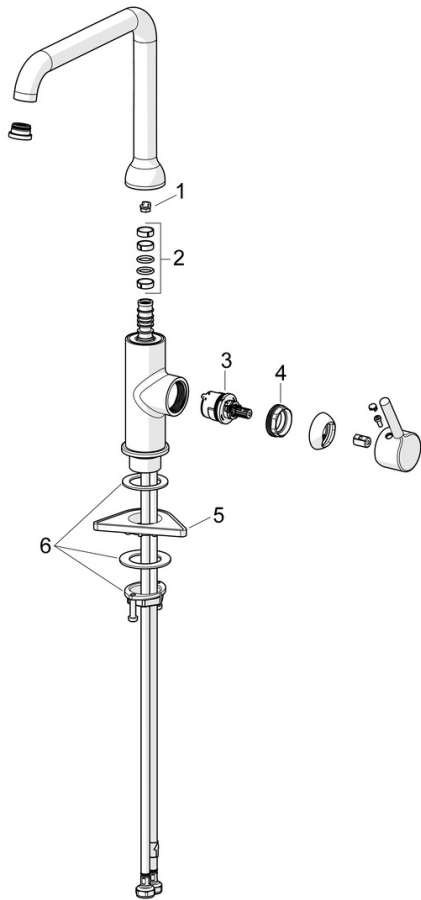

EAN: 4057304022135
static.hansa.com/5420220781

- Kuchyně
- Jednopáková s bočním ovládáním
- Stojánková
- Broušený bronz
- Otočné výtokové rameno
- CASCADE® aerátor
- Jedna ovládací páka / rukojeť, Pin - ovládací páka s tyčinkou, Páka se symboly teplé a studené vody
- Funkce pro nastavení maximální teploty a průtoku vody
- ø 30 mm keramická kartuše pro ovládání teploty a průtoku vody
- Flexibilní připojovací hadice
- Tělo baterie z mosazi DZR

Technické údaje

Vlastnosti průtoku

Průtokové množství při 3 bar **10.2 l/min**

Technické vlastnosti

Zdroj teplé vody **max. +70°C**
 Pracovní tlak **0.5-10 bar**
 Velikost přípojky **G3/8**
 Projection **255 mm**
 Zabezpečení proti zpětnému toku (ČSN EN 1717) **AA**
 Materiál **Mosaz**
 Rozsah otáčení výtokového ramene **120°**

Předpisy

Norma EN **EN 817**
 Třída hlučnosti **I (ISO 3822)**

Schválení a Prohlášení

Prohlášení o shodě **DoC**
 EPD **S-P-06396**

Udržitelnost

EPD module A1 (kg CO2 eq.)	8,42
EPD module A2 (kg CO2 eq.)	0,40
EPD module A3 (kg CO2 eq.)	3,70
EPD module A1-A3 (kg CO2 eq.)	12,52
EPD module A4 (kg CO2 eq.)	0,25
EPD module B7 (kg CO2 eq.)	4018,80
EPD module C2 (kg CO2 eq.)	0,02
EPD module C3 (kg CO2 eq.)	0,02
EPD module C4 (kg CO2 eq.)	0,38
EPD module D (kg CO2 eq.)	-7,08

Náhradní díly

SP54202207CLR

	Název	Kód
01	Omezovač, 60°/0°	59914264
01	Omezovač, 120° Ukončeno	59914429
02	Těsnění výtokového ramene	59914431
03	Kartuše, 3.0	1014428V
04	Upevňovací matice, M34x1.5, SW30	1012133V
05	Upevňovací destička	59910008
06	Upevňovací set	59913371