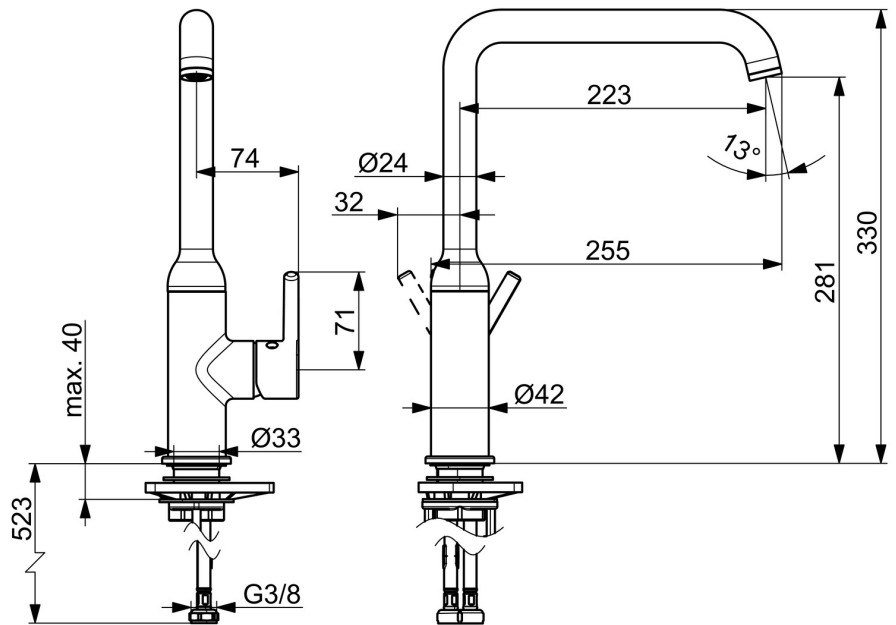

EAN: 4057304022135
static.hansa.com/5420220781

- Kuchyně
- Jednopáková s bočním ovládáním
- Stojánková
- Broušený bronz
- Otočné výtokové rameno
- CASCADE® aerátor
- Jedna ovládací páka / rukojeť, Pin - ovládací páka s tyčinkou, Páka se symboly teplé a studené vody
- Funkce pro nastavení maximální teploty a průtoku vody
- ø 30 mm keramická kartuše pro ovládání teploty a průtoku vody
- Flexibilní připojovací hadice
- Tělo baterie z mosazi DZR

Technické údaje

Vlastnosti průtoku

Průtokové množství při 3 bar **10.2 l/min**

Technické vlastnosti

Zdroj teplé vody **max. +70°C**
 Pracovní tlak **0.5-10 bar**
 Velikost přípojky **G3/8**
 Projection **255 mm**
 Zabezpečení proti zpětnému toku (ČSN EN 1717) **AA**
 Materiál **Mosaz**
 Rozsah otáčení výtokového ramene **120°**

Předpisy

Norma EN **EN 817**
 Třída hlučnosti **I (ISO 3822)**

Schválení a Prohlášení

Prohlášení o shodě **DoC**
 EPD **S-P-06396**

Udržitelnost

EPD module A1 (kg CO2 eq.)	8,42
EPD module A2 (kg CO2 eq.)	0,40
EPD module A3 (kg CO2 eq.)	3,70
EPD module A1-A3 (kg CO2 eq.)	12,52
EPD module A4 (kg CO2 eq.)	0,25
EPD module B7 (kg CO2 eq.)	4018,80
EPD module C2 (kg CO2 eq.)	0,02
EPD module C3 (kg CO2 eq.)	0,02
EPD module C4 (kg CO2 eq.)	0,38
EPD module D (kg CO2 eq.)	-7,08

Náhradní díly

SP54202207CLR

	Název	Kód
01	Omezovač, 60°/0°	59914264
01	Omezovač, 120° Ukončeno	59914429
02	Těsnění výtokového ramene	59914431
03	Kartuše, 3.0	1014428V
04	Upevňovací matice, M34x1.5, SW30	1012133V
05	Upevňovací destička	59910008
06	Upevňovací set	59913371