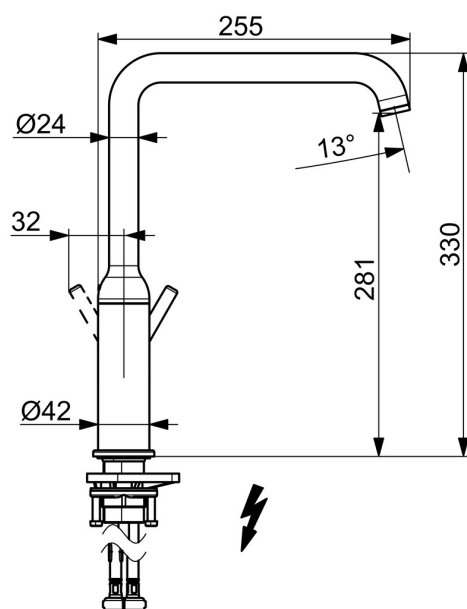

EAN: 4057304019876

static.hansa.com/5422110733

- Kuchyně
- Jednopáková s bočním ovládním, Pro beztlakové ohřivače vody
- Stojánková
- Černá matná
- Otočné výtokové rameno
- CASCADE® aerátor, Aerátor s laminárním proudem vody
- Jedna ovládací páka / rukojeť, Pin - ovládací páka s tyčinkou, Páka se symboly teplé a studené vody
- Funkce pro nastavení maximální teploty a průtoku vody
- \varnothing 30 mm keramická kartuše pro ovládní teploty a průtoku vody
- Flexibilní připojovací hadice
- Tělo baterie z mosazi DZR

Technické údaje

Vlastnosti průtoku

Průtokové množství při 3 bar **7.2 l/min**

Technické vlastnosti

Zdroj teplé vody **max. +70°C**
 Pracovní tlak **0.5-10 bar**
 Velikost přípojky **G3/8**
 Projection **255 mm**
 Zabezpečení proti zpětnému toku (ČSN EN 1717) **AA**
 Materiál **Mosaz**
 Rozsah otáčení výtokového ramene **120°**

Předpisy

Norma EN **EN 817**
 Třída hlučnosti **I (ISO 3822)**

Schválení a Prohlášení

Prohlášení o shodě **DoC**
 EPD **S-P-06396**

Udržitelnost

EPD module A1 (kg CO2 eq.)	8,42
EPD module A2 (kg CO2 eq.)	0,40
EPD module A3 (kg CO2 eq.)	3,70
EPD module A1-A3 (kg CO2 eq.)	12,52
EPD module A4 (kg CO2 eq.)	0,25
EPD module B7 (kg CO2 eq.)	2836,80
EPD module C2 (kg CO2 eq.)	0,02
EPD module C3 (kg CO2 eq.)	0,02
EPD module C4 (kg CO2 eq.)	0,38
EPD module D (kg CO2 eq.)	-7,08

Náhradní díly

SP5422110733

	Název	Kód
01	Omezovač, 60°/0°	59914264
01	Omezovač, 120° Ukončeno	59914429
02	Těsnění výtokového ramene	59914431
03	Kartuše, 3.0	1014428V
04	Upevňovací matice, M34x1.5, SW30	1012133V
05	Páka Černá matná	1001749V-33
06	Upevňovací destička	59910008
07	Upevňovací set	59913371