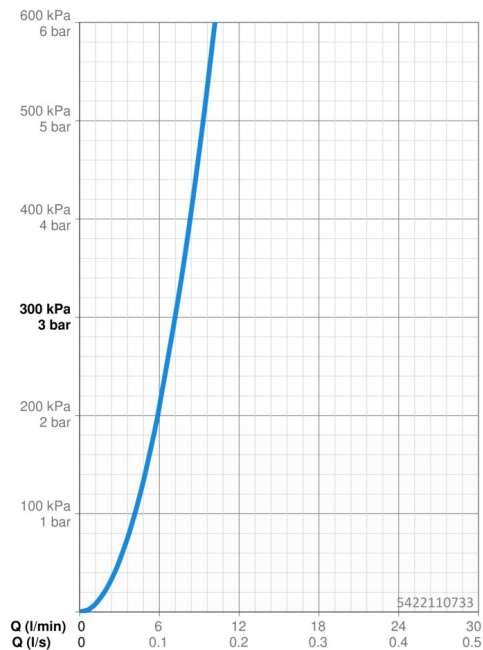

Technické údaje

Vlastnosti průtoku

Průtokové množství při 3 bar **7.2 l/min**

Technické vlastnosti

Zdroj teplé vody **max. +70°C**
 Pracovní tlak **0.5-10 bar**
 Velikost přípojky **G3/8**
 Projection **255 mm**
 Zabezpečení proti zpětnému toku (ČSN EN 1717) **AA**
 Materiál **Mosaz**
 Rozsah otáčení výtokového ramene **120°**

Předpisy

Norma EN **EN 817**
 Třída hlučnosti **I (ISO 3822)**

Schválení a Prohlášení

Prohlášení o shodě **DoC**
 EPD **S-P-06396**

Udržitelnost

EPD module A1 (kg CO2 eq.)	8,42
EPD module A2 (kg CO2 eq.)	0,40
EPD module A3 (kg CO2 eq.)	3,70
EPD module A1-A3 (kg CO2 eq.)	12,52
EPD module A4 (kg CO2 eq.)	0,25
EPD module B7 (kg CO2 eq.)	2836,80
EPD module C2 (kg CO2 eq.)	0,02
EPD module C3 (kg CO2 eq.)	0,02
EPD module C4 (kg CO2 eq.)	0,38
EPD module D (kg CO2 eq.)	-7,08