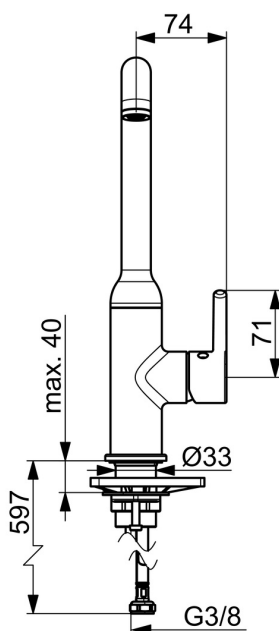

EAN: 4057304019876

static.hansa.com/5422110733

- Kuchyně
- Jednopáková s bočním ovládním, Pro beztlakové ohřivače vody
- Stojánková
- Černá matná
- Otočné výtokové rameno
- CASCADE® aerátor, Aerátor s laminárním proudem vody
- Jedna ovládací páka / rukojeť, Pin - ovládací páka s tyčinkou, Páka se symboly teplé a studené vody
- Funkce pro nastavení maximální teploty a průtoku vody
- \varnothing 30 mm keramická kartuše pro ovládní teploty a průtoku vody
- Flexibilní připojovací hadice
- Tělo baterie z mosazi DZR

Technické údaje

Vlastnosti průtoku

Průtokové množství při 3 bar **7.2 l/min**

Technické vlastnosti

Zdroj teplé vody **max. +70°C**
 Pracovní tlak **0.5-10 bar**
 Velikost přípojky **G3/8**
 Projection **255 mm**
 Zabezpečení proti zpětnému toku (ČSN EN 1717) **AA**
 Materiál **Mosaz**
 Rozsah otáčení výtokového ramene **120°**

Předpisy

Norma EN **EN 817**
 Třída hlučnosti **I (ISO 3822)**

Schválení a Prohlášení

Prohlášení o shodě **DoC**
 EPD **S-P-06396**

Udržitelnost

EPD module A1 (kg CO2 eq.)	8,42
EPD module A2 (kg CO2 eq.)	0,40
EPD module A3 (kg CO2 eq.)	3,70
EPD module A1-A3 (kg CO2 eq.)	12,52
EPD module A4 (kg CO2 eq.)	0,25
EPD module B7 (kg CO2 eq.)	2836,80
EPD module C2 (kg CO2 eq.)	0,02
EPD module C3 (kg CO2 eq.)	0,02
EPD module C4 (kg CO2 eq.)	0,38
EPD module D (kg CO2 eq.)	-7,08

Náhradní díly

SP5422110733

	Název	Kód
01	Omezovač, 60°/0°	59914264
01	Omezovač, 120° Ukončeno	59914429
02	Těsnění výtokového ramene	59914431
03	Kartuše, 3.0	1014428V
04	Upevňovací matice, M34x1.5, SW30	1012133V
05	Páka Černá matná	1001749V-33
06	Upevňovací destička	59910008
07	Upevňovací set	59913371