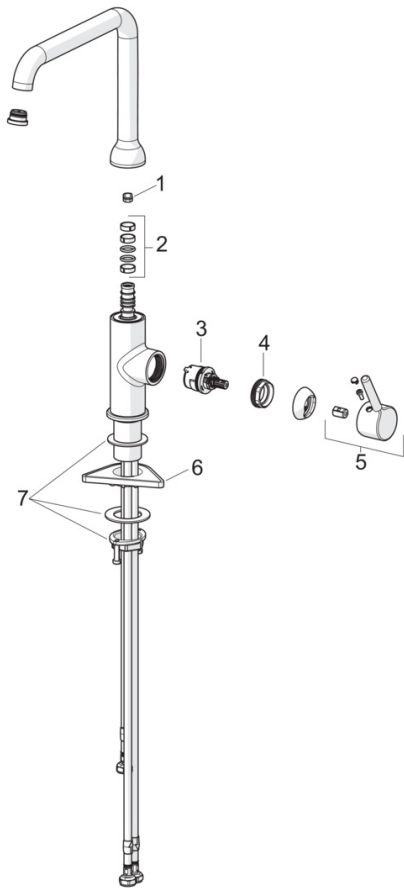

EAN: 4057304019876

static.hansa.com/5422110733

- Kuchyně
- Jednopáková s bočním ovládním, Pro beztlakové ohřivače vody
- Stojánková
- Černá matná
- Otočné výtokové rameno
- CASCADE® aerátor, Aerátor s laminárním proudem vody
- Jedna ovládací páka / rukojeť, Pin - ovládací páka s tyčinkou, Páka se symboly teplé a studené vody
- Funkce pro nastavení maximální teploty a průtoku vody
- \varnothing 30 mm keramická kartuše pro ovládní teploty a průtoku vody
- Flexibilní připojovací hadice
- Tělo baterie z mosazi DZR

Technické údaje

Vlastnosti průtoku

Průtokové množství při 3 bar **7.2 l/min**

Technické vlastnosti

Zdroj teplé vody **max. +70°C**
 Pracovní tlak **0.5-10 bar**
 Velikost přípojky **G3/8**
 Projection **255 mm**
 Zabezpečení proti zpětnému toku (ČSN EN 1717) **AA**
 Materiál **Mosaz**
 Rozsah otáčení výtokového ramene **120°**

Předpisy

Norma EN **EN 817**
 Třída hlučnosti **I (ISO 3822)**

Schválení a Prohlášení

Prohlášení o shodě **DoC**
 EPD **S-P-06396**

Udržitelnost

EPD module A1 (kg CO2 eq.)	8,42
EPD module A2 (kg CO2 eq.)	0,40
EPD module A3 (kg CO2 eq.)	3,70
EPD module A1-A3 (kg CO2 eq.)	12,52
EPD module A4 (kg CO2 eq.)	0,25
EPD module B7 (kg CO2 eq.)	2836,80
EPD module C2 (kg CO2 eq.)	0,02
EPD module C3 (kg CO2 eq.)	0,02
EPD module C4 (kg CO2 eq.)	0,38
EPD module D (kg CO2 eq.)	-7,08

Náhradní díly

SP5422110733

	Název	Kód
01	Omezovač, 60°/0°	59914264
01	Omezovač, 120° Ukončeno	59914429
02	Těsnění výtokového ramene	59914431
03	Kartuše, 3.0	1014428V
04	Upevňovací matice, M34x1.5, SW30	1012133V
05	Páka Černá matná	1001749V-33
06	Upevňovací destička	59910008
07	Upevňovací set	59913371