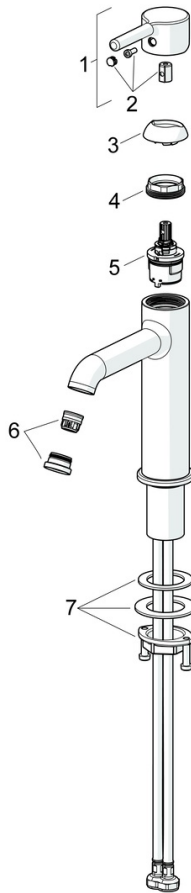

Technické údaje

Vlastnosti průtoku

Průtokové množství při 3 bar (s regulátorem průtoku) **6.0 l/min**

Technické vlastnosti

Zdroj teplé vody **max. +70°C**
 Pracovní tlak **0.5-10 bar**
 Velikost přípojky **G3/8**
 Projection **133 mm**
 Zabezpečení proti zpětnému toku (ČSN EN 1717) **AA**
 Materiál **Mosaz**

Předpisy

Norma EN **EN 817**
 Třída hlučnosti **I (ISO 3822)**

Schválení a Prohlášení

DVGW **DW-6506DN0781**
 Prohlášení o shodě **DoC**
 EPD **S-P-06391**

Udržitelnost

EPD module A1 (kg CO2 eq.) **6,51**
 EPD module A2 (kg CO2 eq.) **0,31**
 EPD module A3 (kg CO2 eq.) **0,62**
 EPD module A1-A3 (kg CO2 eq.) **7,44**
 EPD module A4 (kg CO2 eq.) **0,21**
 EPD module B7 (kg CO2 eq.) **1854,00**
 EPD module C2 (kg CO2 eq.) **0,01**
 EPD module C3 (kg CO2 eq.) **0,02**
 EPD module C4 (kg CO2 eq.) **0,06**
 EPD module D (kg CO2 eq.) **-5,29**

Náhradní díly

SP54372207

	Název	Kód
01	Páka	1014999V
02	Záslepka	1012105V
03	Krytka	1012132V
04	Upevňovací matice, M34x1.5, SW30	1012133V
05	Kartuše, 3.0	1014428V
06	Aerator a klíč, PCA 5.7 l/min	1012273V
07	Upevňovací set	59913479