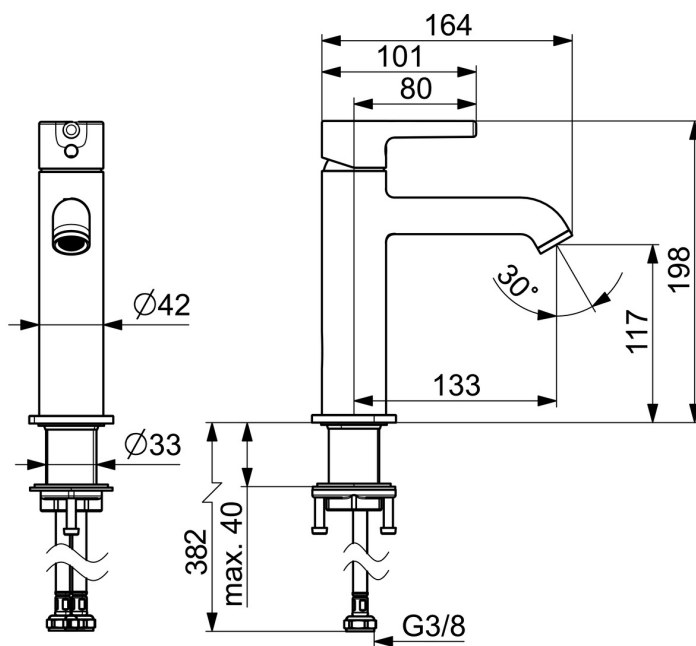

Technické údaje

Vlastnosti průtoku

Průtokové množství při 3 bar (s regulátorem průtoku) **6.0 l/min**

Technické vlastnosti

Zdroj teplé vody **max. +70°C**
 Pracovní tlak **0.5-10 bar**
 Velikost přípojky **G3/8**
 Projection **133 mm**
 Zabezpečení proti zpětnému toku (ČSN EN 1717) **AA**
 Materiál **Mosaz**

Předpisy

Norma EN **EN 817**
 Třída hlučnosti **I (ISO 3822)**

Schválení a Prohlášení

DVGW **DW-6506DN0781**
 Prohlášení o shodě **DoC**
 EPD **S-P-06391**

Udržitelnost

EPD module A1 (kg CO2 eq.) **6,51**
 EPD module A2 (kg CO2 eq.) **0,31**
 EPD module A3 (kg CO2 eq.) **0,62**
 EPD module A1-A3 (kg CO2 eq.) **7,44**
 EPD module A4 (kg CO2 eq.) **0,21**
 EPD module B7 (kg CO2 eq.) **1854,00**
 EPD module C2 (kg CO2 eq.) **0,01**
 EPD module C3 (kg CO2 eq.) **0,02**
 EPD module C4 (kg CO2 eq.) **0,06**
 EPD module D (kg CO2 eq.) **-5,29**

Náhradní díly

SP54372207

	Název	Kód
01	Páka	1014999V
02	Záslepka	1012105V
03	Krytka	1012132V
04	Upevňovací matice, M34x1.5, SW30	1012133V
05	Kartuše, 3.0	1014428V
06	Aerator a klíč, PCA 5.7 l/min	1012273V
07	Upevňovací set	59913479