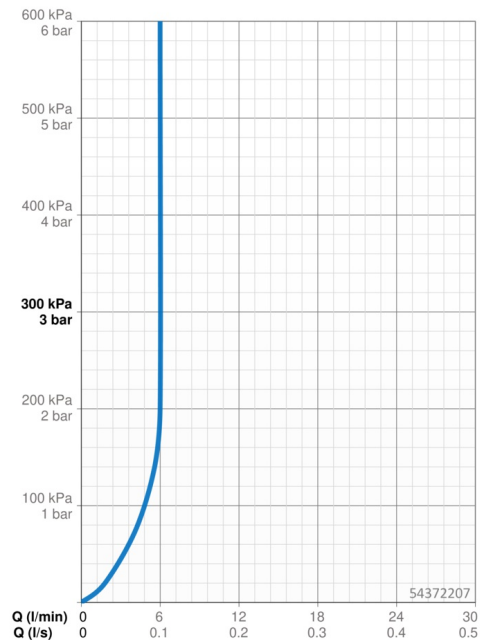

Technické údaje

Vlastnosti průtoku

Průtokové množství při 3 bar (s regulátorem průtoku) **6.0 l/min**

Technické vlastnosti

Zdroj teplé vody **max. +70°C**
Pracovní tlak **0.5-10 bar**
Velikost přípojky **G3/8**
Projection **133 mm**
Zabezpečení proti zpětnému toku (ČSN EN 1717) **AA**
Materiál **Mosaz**

Předpisy

Norma EN **EN 817**
Třída hlučnosti **I (ISO 3822)**

Schválení a Prohlášení

DVGW **DW-6506DN0781**
Prohlášení o shodě **DoC**
EPD **S-P-06391**

Udržitelnost

EPD module A1 (kg CO2 eq.) **6,48**
EPD module A2 (kg CO2 eq.) **0,31**
EPD module A3 (kg CO2 eq.) **0,61**
EPD module A1-A3 (kg CO2 eq.) **7,41**
EPD module A4 (kg CO2 eq.) **0,21**
EPD module B7 (kg CO2 eq.) **1854,00**
EPD module C2 (kg CO2 eq.) **0,01**
EPD module C3 (kg CO2 eq.) **0,02**
EPD module C4 (kg CO2 eq.) **0,06**
EPD module D (kg CO2 eq.) **-5,27**