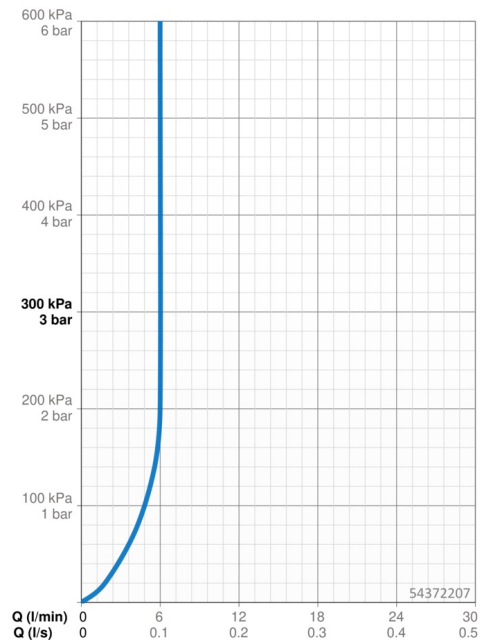

Technické údaje

Vlastnosti průtoku

Průtokové množství při 3 bar (s regulátorem průtoku) **6.0 l/min**

Technické vlastnosti

Zdroj teplé vody **max. +70°C**
 Pracovní tlak **0.5-10 bar**
 Velikost přípojky **G3/8**
 Projection **133 mm**
 Zabezpečení proti zpětnému toku (ČSN EN 1717) **AA**
 Materiál **Mosaz**

Předpisy

Norma EN **EN 817**
 Třída hlučnosti **I (ISO 3822)**

Schválení a Prohlášení

DVGW **DW-6506DN0781**
 Prohlášení o shodě **DoC**
 EPD **S-P-06391**

Udržitelnost

EPD module A1 (kg CO2 eq.) **6,51**
 EPD module A2 (kg CO2 eq.) **0,31**
 EPD module A3 (kg CO2 eq.) **0,62**
 EPD module A1-A3 (kg CO2 eq.) **7,44**
 EPD module A4 (kg CO2 eq.) **0,21**
 EPD module B7 (kg CO2 eq.) **1854,00**
 EPD module C2 (kg CO2 eq.) **0,01**
 EPD module C3 (kg CO2 eq.) **0,02**
 EPD module C4 (kg CO2 eq.) **0,06**
 EPD module D (kg CO2 eq.) **-5,29**