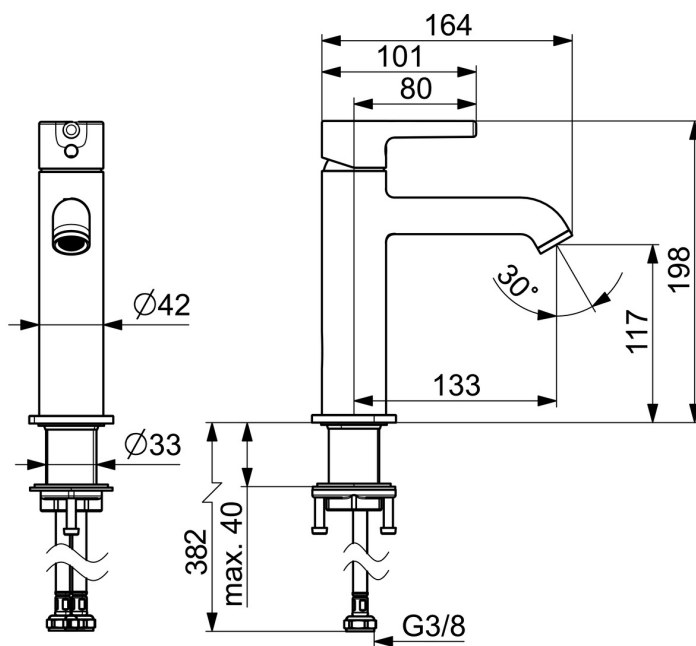

EAN: 4057304017414
static.hansa.com/54372207

"Když se skvělý design stane atrakcí sám o sobě, víte, že změní váš život k lepšímu. Kromě toho, že tato nová klasika přináší krásu, je také navržena tak, aby každou moderní koupelnu posunula na vyšší úroveň. Štíhlý design a ladné tvary dělají z této baterie ozdobu každého prostoru.

Vysoká kvalita
Elegantní design
Gumový aerátor proti vodnímu kameni pro snadné čištění
Vyrobeno v Evropě

Perfektně se hodí do každé koupelny"

- Umyvadlo
- Jednopáková
- Stojánková
- Chrom
- Pevné výtokové rameno
- CASCADE® aerátor, PCA® aerátor s konstatním průtokovým množstvím nezávislým na změnách tlaku
- Jedna ovládací páka / rukojeť, Pin - ovládací páka s tyčinkou, Páka se symboly teplé a studené vody
- Funkce pro nastavení maximální teploty a průtoku vody
- ø 30 mm keramická kartuše pro ovládání teploty a průtoku vody
- Flexibilní připojovací hadice
- Tělo baterie z mosazi DZR
- Bez odpadní soupravy