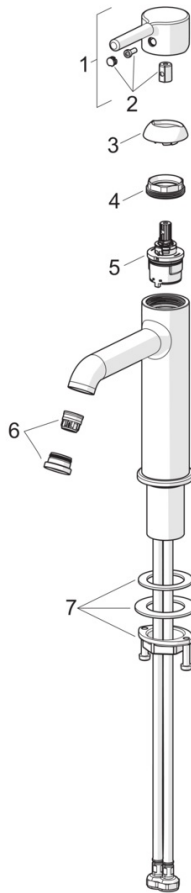

Náhradní díly

SP54372207

	Název	Kód
01	Páka	1014999V
02	Záslepka	1012105V
03	Krytka	1012132V
04	Upevňovací matice, M34x1.5, SW30	1012133V
05	Kartuše, 3.0	1014428V
06	Aerator a klíč, PCA 5.7 l/min	1012273V
07	Upevňovací set	59913479