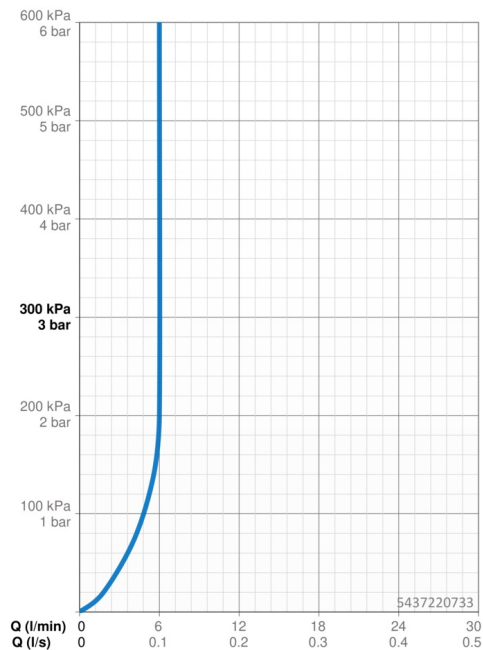

Technické údaje

Vlastnosti průtoku

Průtokové množství při 3 bar (s regulátorem průtoku) **6.0 l/min**

Technické vlastnosti

Zdroj teplé vody **max. +70°C**
 Pracovní tlak **0.5-10 bar**
 Velikost přípojky **G3/8**
 Projection **133 mm**
 Zabezpečení proti zpětnému toku (ČSN EN 1717) **AA**
 Materiál **Mosaz**

Předpisy

Norma EN **EN 817**
 Třída hlučnosti **I (ISO 3822)**

Schválení a Prohlášení

DVGW **DW-6506DN0781**
 Prohlášení o shodě **DoC**
 EPD **S-P-06391**

Udržitelnost

EPD module A1 (kg CO2 eq.) **6,46**
 EPD module A2 (kg CO2 eq.) **0,31**
 EPD module A3 (kg CO2 eq.) **0,61**
 EPD module A1-A3 (kg CO2 eq.) **7,39**
 EPD module A4 (kg CO2 eq.) **0,20**
 EPD module B7 (kg CO2 eq.) **1854,00**
 EPD module C2 (kg CO2 eq.) **0,01**
 EPD module C3 (kg CO2 eq.) **0,02**
 EPD module C4 (kg CO2 eq.) **0,06**
 EPD module D (kg CO2 eq.) **-5,25**