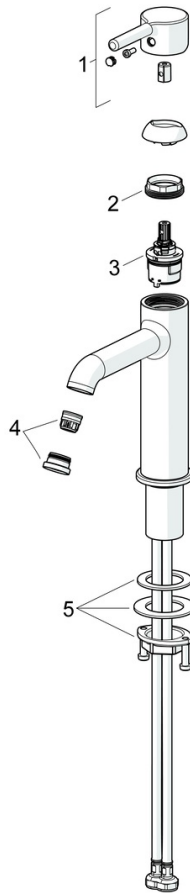

EAN: 4057304020063
static.hansa.com/5437220733

- Umyvadlo
- Jednopáková
- Stojánková
- Černá matná
- Pevné výtokové rameno
- CASCADE® aerátor, PCA® aerátor s konstatním průtokovým množstvím nezávislým na změnách tlaku
- Jedna ovládací páka / rukojeť, Pin - ovládací páka s tyčinkou, Páka se symboly teplé a studené vody
- Funkce pro nastavení maximální teploty a průtoku vody
- ø 30 mm keramická kartuše pro ovládání teploty a průtoku vody
- Flexibilní připojovací hadice
- Tělo baterie z mosazi DZR
- Bez odpadní soupravy

Technické údaje

Vlastnosti průtoku

Průtokové množství při 3 bar (s regulátorem průtoku) **6.0 l/min**

Technické vlastnosti

Zdroj teplé vody **max. +70°C**
 Pracovní tlak **0.5-10 bar**
 Velikost přípojky **G3/8**
 Projection **133 mm**
 Zabezpečení proti zpětnému toku (ČSN EN 1717) **AA**
 Materiál **Mosaz**

Předpisy

Norma EN **EN 817**
 Třída hlučnosti **I (ISO 3822)**

Schválení a Prohlášení

DVGW **DW-6506DN0781**
 Prohlášení o shodě **DoC**
 EPD **S-P-06391**

Udržitelnost

EPD module A1 (kg CO2 eq.) **6,46**
 EPD module A2 (kg CO2 eq.) **0,31**
 EPD module A3 (kg CO2 eq.) **0,61**
 EPD module A1-A3 (kg CO2 eq.) **7,39**
 EPD module A4 (kg CO2 eq.) **0,20**
 EPD module B7 (kg CO2 eq.) **1854,00**
 EPD module C2 (kg CO2 eq.) **0,01**
 EPD module C3 (kg CO2 eq.) **0,02**
 EPD module C4 (kg CO2 eq.) **0,06**
 EPD module D (kg CO2 eq.) **-5,25**

Náhradní díly

SP5437220733

	Název	Kód
01	Páka Černá matná	1014999V-33
02	Upevňovací matice, M34x1.5, SW30	1012133V
03	Kartuše, 3.0	1014428V
04	Aerator a klíč, PCA 1.5 gpm Černá matná	1012273V-33
05	Upevňovací set	59913479