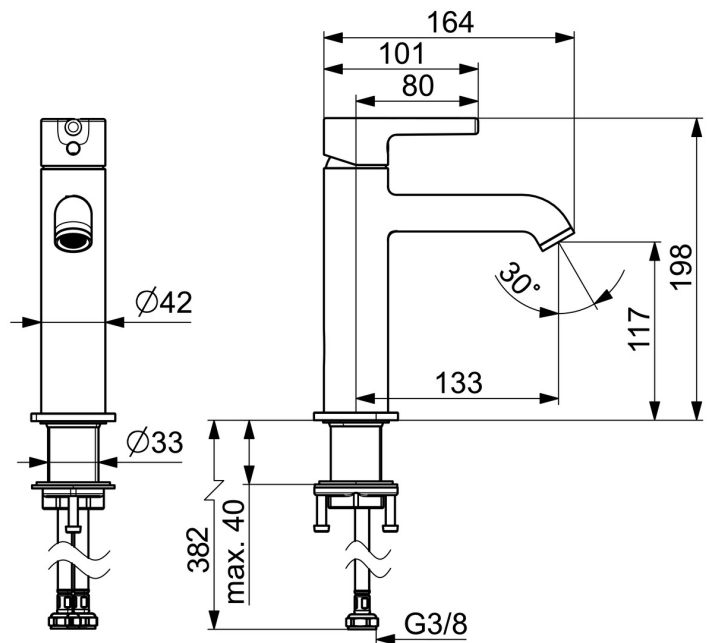

EAN: 4057304020063
static.hansa.com/5437220733

- Umyvadlo
- Jednopáková
- Stojánková
- Černá matná
- Pevné výtokové rameno
- CASCADE® aerátor, PCA® aerátor s konstatním průtokovým množstvím nezávislým na změnách tlaku
- Jedna ovládací páka / rukojeť, Pin - ovládací páka s tyčinkou, Páka se symboly teplé a studené vody
- Funkce pro nastavení maximální teploty a průtoku vody
- ø 30 mm keramická kartuše pro ovládání teploty a průtoku vody
- Flexibilní připojovací hadice
- Tělo baterie z mosazi DZR
- Bez odpadní soupravy

Technické údaje

Vlastnosti průtoku

Průtokové množství při 3 bar (s regulátorem průtoku) **6.0 l/min**

Technické vlastnosti

Zdroj teplé vody **max. +70°C**
 Pracovní tlak **0.5-10 bar**
 Velikost přípojky **G3/8**
 Projection **133 mm**
 Zabezpečení proti zpětnému toku (ČSN EN 1717) **AA**
 Materiál **Mosaz**

Předpisy

Norma EN **EN 817**
 Třída hlučnosti **I (ISO 3822)**

Schválení a Prohlášení

DVGW **DW-6506DN0781**
 Prohlášení o shodě **DoC**
 EPD **S-P-06391**

Udržitelnost

EPD module A1 (kg CO2 eq.) **6,46**
 EPD module A2 (kg CO2 eq.) **0,31**
 EPD module A3 (kg CO2 eq.) **0,61**
 EPD module A1-A3 (kg CO2 eq.) **7,39**
 EPD module A4 (kg CO2 eq.) **0,20**
 EPD module B7 (kg CO2 eq.) **1854,00**
 EPD module C2 (kg CO2 eq.) **0,01**
 EPD module C3 (kg CO2 eq.) **0,02**
 EPD module C4 (kg CO2 eq.) **0,06**
 EPD module D (kg CO2 eq.) **-5,25**

Náhradní díly

SP5437220733

	Název	Kód
01	Páka Černá matná	1014999V-33
02	Upevňovací matice, M34x1.5, SW30	1012133V
03	Kartuše, 3.0	1014428V
04	Aerator a klíč, PCA 1.5 gpm Černá matná	1012273V-33
05	Upevňovací set	59913479