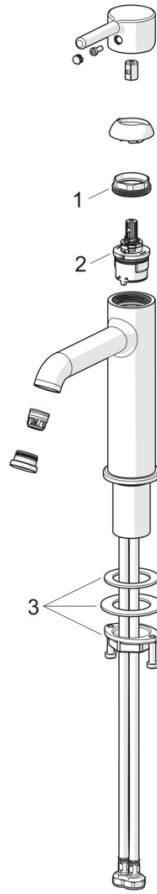

EAN: 4057304020421
static.hansa.com/5437220780

- Umyvadlo
- Jednopáková
- Stojánková
- Broušená ocel
- Pevné výtokové rameno
- CASCADE® aerátor, PCA® aerátor s konstatním průtokovým množstvím nezávislým na změnách tlaku
- Jedna ovládací páka / rukojeť, Pin - ovládací páka s tyčinkou, Páka se symboly teplé a studené vody
- Funkce pro nastavení maximální teploty a průtoku vody
- ø 30 mm keramická kartuše pro ovládání teploty a průtoku vody
- Flexibilní připojovací hadice
- Tělo baterie z mosazi DZR
- Bez odpadní soupravy

Technické údaje

Vlastnosti průtoku

Průtokové množství při 3 bar (s regulátorem průtoku) **6.0 l/min**

Technické vlastnosti

Zdroj teplé vody **max. +70°C**
 Pracovní tlak **0.5-10 bar**
 Velikost přípojky **G3/8**
 Projection **133 mm**
 Zabezpečení proti zpětnému toku (ČSN EN 1717) **AA**
 Materiál **Mosaz**

Předpisy

Norma EN **EN 817**
 Třída hlučnosti **I (ISO 3822)**

Schválení a Prohlášení

DVGW **DW-6506DN0781**
 Prohlášení o shodě **DoC**
 EPD **S-P-06391**

Udržitelnost

EPD module A1 (kg CO2 eq.) **6,48**
 EPD module A2 (kg CO2 eq.) **0,31**
 EPD module A3 (kg CO2 eq.) **0,61**
 EPD module A1-A3 (kg CO2 eq.) **7,40**
 EPD module A4 (kg CO2 eq.) **0,21**
 EPD module B7 (kg CO2 eq.) **1854,00**
 EPD module C2 (kg CO2 eq.) **0,01**
 EPD module C3 (kg CO2 eq.) **0,02**
 EPD module C4 (kg CO2 eq.) **0,06**
 EPD module D (kg CO2 eq.) **-5,26**

Náhradní díly

SP54372207CLR

	Název	Kód
01	Upevňovací matice, M34x1.5, SW30	1012133V
02	Kartuše, 3.0	1014428V
03	Upevňovací set	59913479