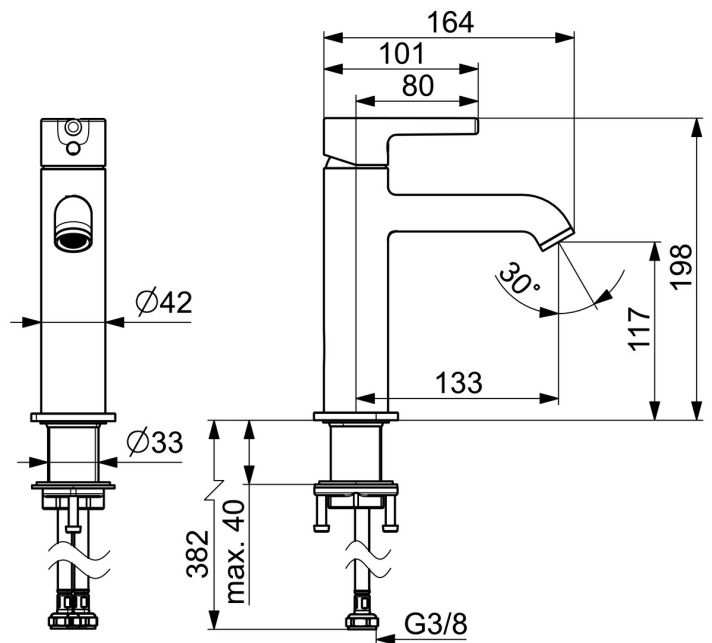

EAN: 4057304020421
static.hansa.com/5437220780

- Umyvadlo
- Jednopáková
- Stojánková
- Broušená ocel
- Pevné výtokové rameno
- CASCADE® aerátor, PCA® aerátor s konstatním průtokovým množstvím nezávislým na změnách tlaku
- Jedna ovládací páka / rukojeť, Pin - ovládací páka s tyčinkou, Páka se symboly teplé a studené vody
- Funkce pro nastavení maximální teploty a průtoku vody
- ø 30 mm keramická kartuše pro ovládání teploty a průtoku vody
- Flexibilní připojovací hadice
- Tělo baterie z mosazi DZR
- Bez odpadní soupravy

Technické údaje

Vlastnosti průtoku

Průtokové množství při 3 bar (s regulátorem průtoku) **6.0 l/min**

Technické vlastnosti

Zdroj teplé vody **max. +70°C**
 Pracovní tlak **0.5-10 bar**
 Velikost přípojky **G3/8**
 Projection **133 mm**
 Zabezpečení proti zpětnému toku (ČSN EN 1717) **AA**
 Materiál **Mosaz**

Předpisy

Norma EN **EN 817**
 Třída hlučnosti **I (ISO 3822)**

Schválení a Prohlášení

DVGW **DW-6506DN0781**
 Prohlášení o shodě **DoC**
 EPD **S-P-06391**

Udržitelnost

EPD module A1 (kg CO2 eq.) **6,48**
 EPD module A2 (kg CO2 eq.) **0,31**
 EPD module A3 (kg CO2 eq.) **0,61**
 EPD module A1-A3 (kg CO2 eq.) **7,40**
 EPD module A4 (kg CO2 eq.) **0,21**
 EPD module B7 (kg CO2 eq.) **1854,00**
 EPD module C2 (kg CO2 eq.) **0,01**
 EPD module C3 (kg CO2 eq.) **0,02**
 EPD module C4 (kg CO2 eq.) **0,06**
 EPD module D (kg CO2 eq.) **-5,26**

Náhradní díly

SP54372207CLR

	Název	Kód
01	Upevňovací matice, M34x1.5, SW30	1012133V
02	Kartuše, 3.0	1014428V
03	Upevňovací set	59913479