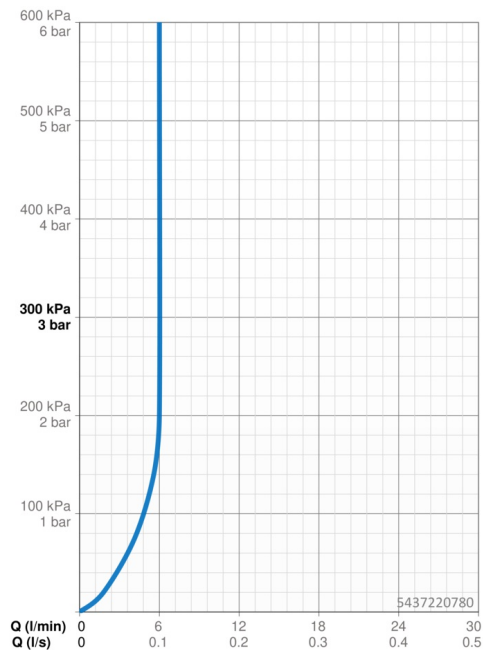

Technické údaje

Vlastnosti průtoku

Průtokové množství při 3 bar (s regulátorem průtoku) **6.0 l/min**

Technické vlastnosti

Zdroj teplé vody **max. +70°C**
 Pracovní tlak **0.5-10 bar**
 Velikost přípojky **G3/8**
 Projection **133 mm**
 Zabezpečení proti zpětnému toku (ČSN EN 1717) **AA**
 Materiál **Mosaz**

Předpisy

Norma EN **EN 817**
 Třída hlučnosti **I (ISO 3822)**

Schválení a Prohlášení

DVGW **DW-6506DN0781**
 Prohlášení o shodě **DoC**
 EPD **S-P-06391**

Udržitelnost

EPD module A1 (kg CO2 eq.) **6,48**
 EPD module A2 (kg CO2 eq.) **0,31**
 EPD module A3 (kg CO2 eq.) **0,61**
 EPD module A1-A3 (kg CO2 eq.) **7,40**
 EPD module A4 (kg CO2 eq.) **0,21**
 EPD module B7 (kg CO2 eq.) **1854,00**
 EPD module C2 (kg CO2 eq.) **0,01**
 EPD module C3 (kg CO2 eq.) **0,02**
 EPD module C4 (kg CO2 eq.) **0,06**
 EPD module D (kg CO2 eq.) **-5,26**