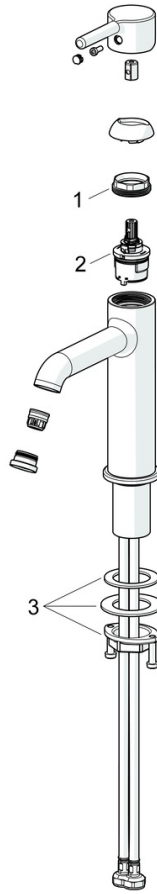

EAN: 4057304020438
static.hansa.com/5437220781

- Umyvadlo
- Jednopáková
- Stojánková
- Broušený bronz
- Pevné výtokové rameno
- CASCADE® aerátor, PCA® aerátor s konstatním průtokovým množstvím nezávislým na změnách tlaku
- Jedna ovládací páka / rukojeť, Pin - ovládací páka s tyčinkou, Páka se symboly teplé a studené vody
- Funkce pro nastavení maximální teploty a průtoku vody
- ø 30 mm keramická kartuše pro ovládání teploty a průtoku vody
- Flexibilní připojovací hadice
- Tělo baterie z mosazi DZR
- Bez odpadní soupravy

Technické údaje

Vlastnosti průtoku

Průtokové množství při 3 bar (s regulátorem průtoku) **6.0 l/min**

Technické vlastnosti

Zdroj teplé vody **max. +70°C**
 Pracovní tlak **0.5-10 bar**
 Velikost přípojky **G3/8**
 Projection **133 mm**
 Zabezpečení proti zpětnému toku (ČSN EN 1717) **AA**
 Materiál **Mosaz**

Předpisy

Norma EN **EN 817**
 Třída hlučnosti **I (ISO 3822)**

Schválení a Prohlášení

DVGW **DW-6506DN0781**
 Prohlášení o shodě **DoC**
 EPD **S-P-06391**

Udržitelnost

EPD module A1 (kg CO2 eq.) **6,50**
 EPD module A2 (kg CO2 eq.) **0,31**
 EPD module A3 (kg CO2 eq.) **0,62**
 EPD module A1-A3 (kg CO2 eq.) **7,43**
 EPD module A4 (kg CO2 eq.) **0,21**
 EPD module B7 (kg CO2 eq.) **1854,00**
 EPD module C2 (kg CO2 eq.) **0,01**
 EPD module C3 (kg CO2 eq.) **0,02**
 EPD module C4 (kg CO2 eq.) **0,06**
 EPD module D (kg CO2 eq.) **-5,29**

Náhradní díly

SP54372207CLR

	Název	Kód
01	Upevňovací matice, M34x1.5, SW30	1012133V
02	Kartuše, 3.0	1014428V
03	Upevňovací set	59913479