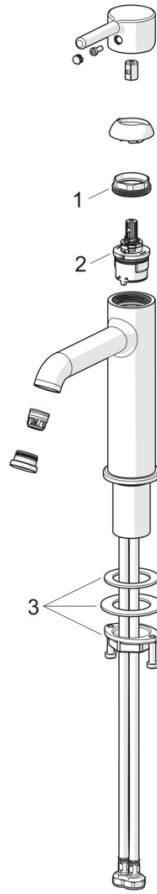

EAN: 4057304020438
static.hansa.com/5437220781

- Umyvadlo
- Jednopáková
- Stojánková
- Broušený bronz
- Pevné výtokové rameno
- CASCADE® aerátor, PCA® aerátor s konstatním průtokovým množstvím nezávislým na změnách tlaku
- Jedna ovládací páka / rukojeť, Pin - ovládací páka s tyčinkou, Páka se symboly teplé a studené vody
- Funkce pro nastavení maximální teploty a průtoku vody
- ø 30 mm keramická kartuše pro ovládání teploty a průtoku vody
- Flexibilní připojovací hadice
- Tělo baterie z mosazi DZR
- Bez odpadní soupravy

Technické údaje

Vlastnosti průtoku

Průtokové množství při 3 bar (s regulátorem průtoku) **6.0 l/min**

Technické vlastnosti

Zdroj teplé vody **max. +70°C**
 Pracovní tlak **0.5-10 bar**
 Velikost přípojky **G3/8**
 Projection **133 mm**
 Zabezpečení proti zpětnému toku (ČSN EN 1717) **AA**
 Materiál **Mosaz**

Předpisy

Norma EN **EN 817**
 Třída hlučnosti **I (ISO 3822)**

Schválení a Prohlášení

DVGW **DW-6506DN0781**
 Prohlášení o shodě **DoC**
 EPD **S-P-06391**

Udržitelnost

EPD module A1 (kg CO2 eq.) **6,48**
 EPD module A2 (kg CO2 eq.) **0,31**
 EPD module A3 (kg CO2 eq.) **0,61**
 EPD module A1-A3 (kg CO2 eq.) **7,40**
 EPD module A4 (kg CO2 eq.) **0,21**
 EPD module B7 (kg CO2 eq.) **1854,00**
 EPD module C2 (kg CO2 eq.) **0,01**
 EPD module C3 (kg CO2 eq.) **0,02**
 EPD module C4 (kg CO2 eq.) **0,06**
 EPD module D (kg CO2 eq.) **-5,26**

Náhradní díly

SP54372207CLR

	Název	Kód
01	Upevňovací matice, M34x1.5, SW30	1012133V
02	Kartuše, 3.0	1014428V
03	Upevňovací set	59913479