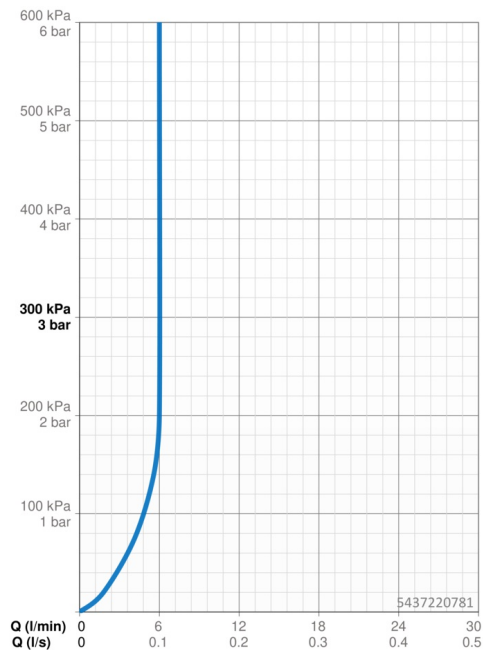

Technické údaje

Vlastnosti průtoku

Průtokové množství při 3 bar (s regulátorem průtoku) **6.0 l/min**

Technické vlastnosti

Zdroj teplé vody **max. +70°C**
 Pracovní tlak **0.5-10 bar**
 Velikost přípojky **G3/8**
 Projection **133 mm**
 Zabezpečení proti zpětnému toku (ČSN EN 1717) **AA**
 Materiál **Mosaz**

Předpisy

Norma EN **EN 817**
 Třída hlučnosti **I (ISO 3822)**

Schválení a Prohlášení

DVGW **DW-6506DN0781**
 Prohlášení o shodě **DoC**
 EPD **S-P-06391**

Udržitelnost

EPD module A1 (kg CO2 eq.) **6,48**
 EPD module A2 (kg CO2 eq.) **0,31**
 EPD module A3 (kg CO2 eq.) **0,61**
 EPD module A1-A3 (kg CO2 eq.) **7,40**
 EPD module A4 (kg CO2 eq.) **0,21**
 EPD module B7 (kg CO2 eq.) **1854,00**
 EPD module C2 (kg CO2 eq.) **0,01**
 EPD module C3 (kg CO2 eq.) **0,02**
 EPD module C4 (kg CO2 eq.) **0,06**
 EPD module D (kg CO2 eq.) **-5,26**