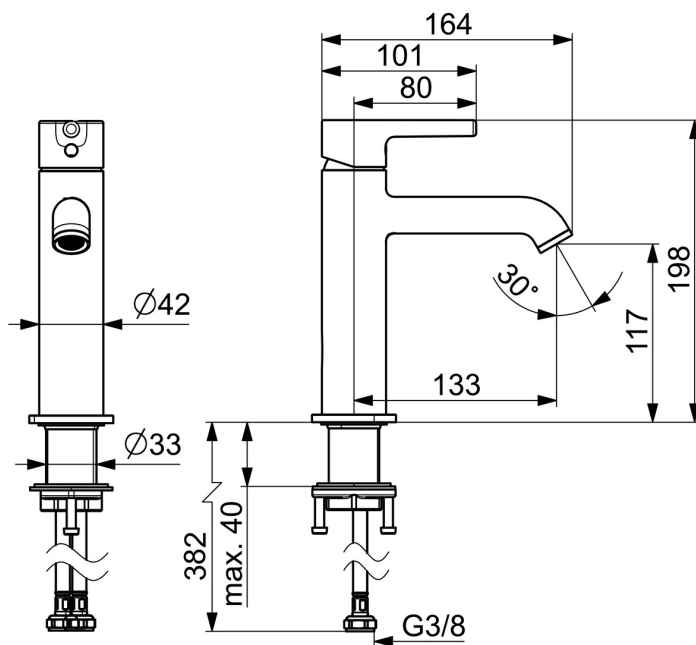

EAN: 4057304020438
static.hansa.com/5437220781

- Umyvadlo
- Jednopáková
- Stojánková
- Broušený bronz
- Pevné výtokové rameno
- CASCADE® aerátor, PCA® aerátor s konstatním průtokovým množstvím nezávislým na změnách tlaku
- Jedna ovládací páka / rukojeť, Pin - ovládací páka s tyčinkou, Páka se symboly teplé a studené vody
- Funkce pro nastavení maximální teploty a průtoku vody
- ø 30 mm keramická kartuše pro ovládání teploty a průtoku vody
- Flexibilní připojovací hadice
- Tělo baterie z mosazi DZR
- Bez odpadní soupravy

Technické údaje

Vlastnosti průtoku

Průtokové množství při 3 bar (s regulátorem průtoku) **6.0 l/min**

Technické vlastnosti

Zdroj teplé vody **max. +70°C**
 Pracovní tlak **0.5-10 bar**
 Velikost přípojky **G3/8**
 Projection **133 mm**
 Zabezpečení proti zpětnému toku (ČSN EN 1717) **AA**
 Materiál **Mosaz**

Předpisy

Norma EN **EN 817**
 Třída hlučnosti **I (ISO 3822)**

Schválení a Prohlášení

DVGW **DW-6506DN0781**
 Prohlášení o shodě **DoC**
 EPD **S-P-06391**

Udržitelnost

EPD module A1 (kg CO2 eq.) **6,50**
 EPD module A2 (kg CO2 eq.) **0,31**
 EPD module A3 (kg CO2 eq.) **0,62**
 EPD module A1-A3 (kg CO2 eq.) **7,43**
 EPD module A4 (kg CO2 eq.) **0,21**
 EPD module B7 (kg CO2 eq.) **1854,00**
 EPD module C2 (kg CO2 eq.) **0,01**
 EPD module C3 (kg CO2 eq.) **0,02**
 EPD module C4 (kg CO2 eq.) **0,06**
 EPD module D (kg CO2 eq.) **-5,29**

Náhradní díly

SP54372207CLR

	Název	Kód
01	Upevňovací matice, M34x1.5, SW30	1012133V
02	Kartuše, 3.0	1014428V
03	Upevňovací set	59913479