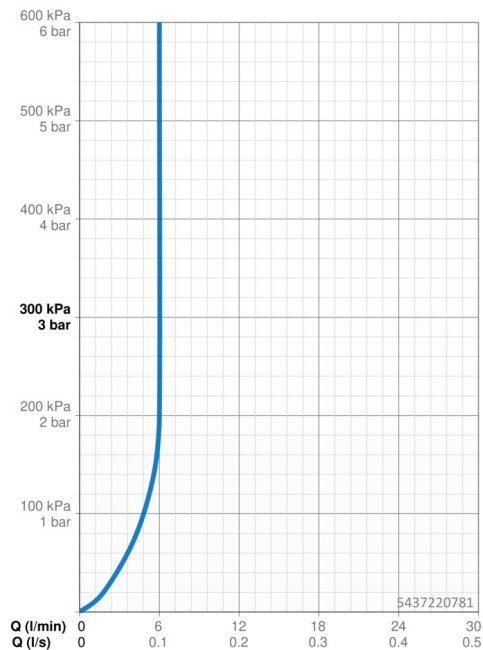

Technické údaje

Vlastnosti průtoku

Průtokové množství při 3 bar (s regulátorem průtoku) **6.0 l/min**

Technické vlastnosti

Zdroj teplé vody **max. +70°C**
 Pracovní tlak **0.5-10 bar**
 Velikost přípojky **G3/8**
 Projection **133 mm**
 Zabezpečení proti zpětnému toku (ČSN EN 1717) **AA**
 Materiál **Mosaz**

Předpisy

Norma EN **EN 817**
 Třída hlučnosti **I (ISO 3822)**

Schválení a Prohlášení

DVGW **DW-6506DN0781**
 Prohlášení o shodě **DoC**
 EPD **S-P-06391**

Udržitelnost

EPD module A1 (kg CO2 eq.) **6,50**
 EPD module A2 (kg CO2 eq.) **0,31**
 EPD module A3 (kg CO2 eq.) **0,62**
 EPD module A1-A3 (kg CO2 eq.) **7,43**
 EPD module A4 (kg CO2 eq.) **0,21**
 EPD module B7 (kg CO2 eq.) **1854,00**
 EPD module C2 (kg CO2 eq.) **0,01**
 EPD module C3 (kg CO2 eq.) **0,02**
 EPD module C4 (kg CO2 eq.) **0,06**
 EPD module D (kg CO2 eq.) **-5,29**