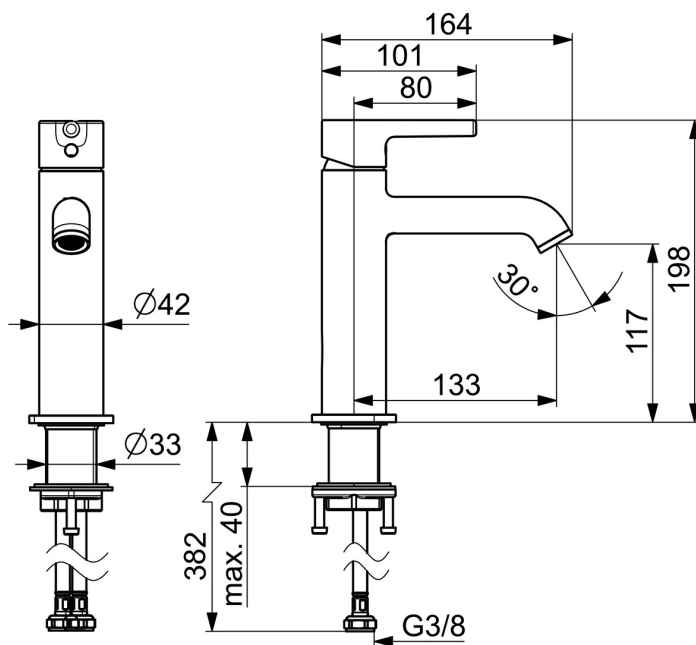

EAN: 4057304020438
static.hansa.com/5437220781

- Umyvadlo
- Jednopáková
- Stojánková
- Broušený bronz
- Pevné výtokové rameno
- CASCADE® aerátor, PCA® aerátor s konstatním průtokovým množstvím nezávislým na změnách tlaku
- Jedna ovládací páka / rukojeť, Pin - ovládací páka s tyčinkou, Páka se symboly teplé a studené vody
- Funkce pro nastavení maximální teploty a průtoku vody
- ø 30 mm keramická kartuše pro ovládání teploty a průtoku vody
- Flexibilní připojovací hadice
- Tělo baterie z mosazi DZR
- Bez odpadní soupravy

Technické údaje

Vlastnosti průtoku

Průtokové množství při 3 bar (s regulátorem průtoku) **6.0 l/min**

Technické vlastnosti

Zdroj teplé vody **max. +70°C**
 Pracovní tlak **0.5-10 bar**
 Velikost přípojky **G3/8**
 Projection **133 mm**
 Zabezpečení proti zpětnému toku (ČSN EN 1717) **AA**
 Materiál **Mosaz**

Předpisy

Norma EN **EN 817**
 Třída hlučnosti **I (ISO 3822)**

Schválení a Prohlášení

DVGW **DW-6506DN0781**
 Prohlášení o shodě **DoC**
 EPD **S-P-06391**

Udržitelnost

EPD module A1 (kg CO2 eq.) **6,48**
 EPD module A2 (kg CO2 eq.) **0,31**
 EPD module A3 (kg CO2 eq.) **0,61**
 EPD module A1-A3 (kg CO2 eq.) **7,40**
 EPD module A4 (kg CO2 eq.) **0,21**
 EPD module B7 (kg CO2 eq.) **1854,00**
 EPD module C2 (kg CO2 eq.) **0,01**
 EPD module C3 (kg CO2 eq.) **0,02**
 EPD module C4 (kg CO2 eq.) **0,06**
 EPD module D (kg CO2 eq.) **-5,26**

Náhradní díly

SP54372207CLR

	Název	Kód
01	Upevňovací matice, M34x1.5, SW30	1012133V
02	Kartuše, 3.0	1014428V
03	Upevňovací set	59913479