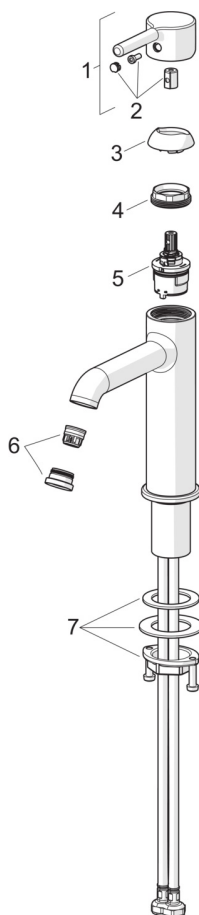

Perfektně se hodí do každé koupelny"

- Stojánková
- Chrom
- Pevné výtokové rameno
- CASCADE® aerátor, Aerátor s laminárním proudem vody
- Jedna ovládací páka / rukojeť, Pin - ovládací páka s tyčinkou, Páka se symboly teplé a studené vody
- Mechanický uzávěr odpadu s táhlem
- Funkce pro nastavení maximální teploty a průtoku vody
- Ø 30 mm keramická kartuše pro ovládání teploty a průtoku vody
- Flexibilní připojovací hadice
- Tělo baterie z mosazi DZR

TECHNICKÉ ÚDAJE

TECHNICKÉ VLASTNOSTI

Zdroj teplé vody	max. +70°C
Pracovní tlak	0.5-5 bar
Velikost přípojky	G3/8
Projection	133 mm
Zabezpečení proti zpětnému toku (ČSN EN 1717)	AA
Materiál	Mosaz

PŘEDPISY

Norma EN	EN 817
Třída hlučnosti	I (ISO 3822)

SCHVÁLENÍ A PROHLÁŠENÍ

Prohlášení o shodě	DoC
--------------------	-----

NÁHRADNÍ DÍLY

SP54381107

Název	Kód
01 Páka Chrom	1014999V
02 Záslepka Chrom	1012105V
03 Krytka Chrom	1012132V
04 Upevňovací matice, M34x1.5, SW30	1012133V
05 Kartuše, 3.0	1014428V
06 Aerátor a klíč, NEOSTRAHL TT-IT Laminar Chrom	1019171V
07 Upevňovací set	59913479