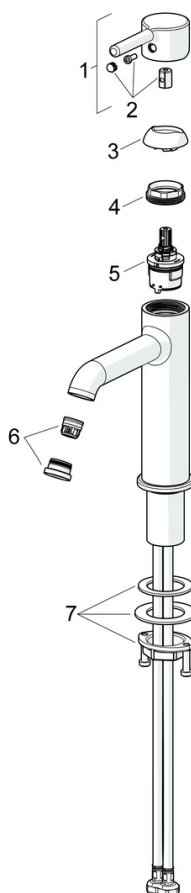

- Umyvadlo
- Jednopáková, Pro beztlakové ohřivače vody
- Stojánková
- Chrom
- Pevné výtokové rameno
- CASCADE® aerátor, Aerátor s laminárním proudem vody
- Jedna ovládací páka / rukojeť, Pin - ovládací páka s tyčinkou, Páka se symboly teplé a studené vody
- Mechanický uzávěr odpadu s táhlem
- Funkce pro nastavení maximální teploty a průtoku vody
- ø 30 mm keramická kartuše pro ovládání teploty a průtoku vody
- Flexibilní připojovací hadice
- Tělo baterie z mosazi DZR

Technické údaje

Technické vlastnosti

Zdroj teplé vody	max. +70°C
Pracovní tlak	0.5-5 bar
Velikost přípojky	G3/8
Projection	133 mm
Zabezpečení proti zpětnému toku (ČSN EN 1717)	AA
Materiál	Mosaz

Předpisy

Norma EN	EN 817
Třída hlučnosti	I (ISO 3822)

Schválení a Prohlášení

Prohlášení o shodě	DoC
--------------------	-----

Náhradní díly

SP54381107

	Název	Kód
01	Páka	1014999V
02	Záslepka	1012105V
03	Krytka	1012132V
04	Upevňovací matice, M34x1.5, SW30	1012133V
05	Kartuše, 3.0	1014428V
06	Aerator a klíč, NEOSTRAHL TT-IT Laminar	1019171V
07	Upevňovací set	59913479