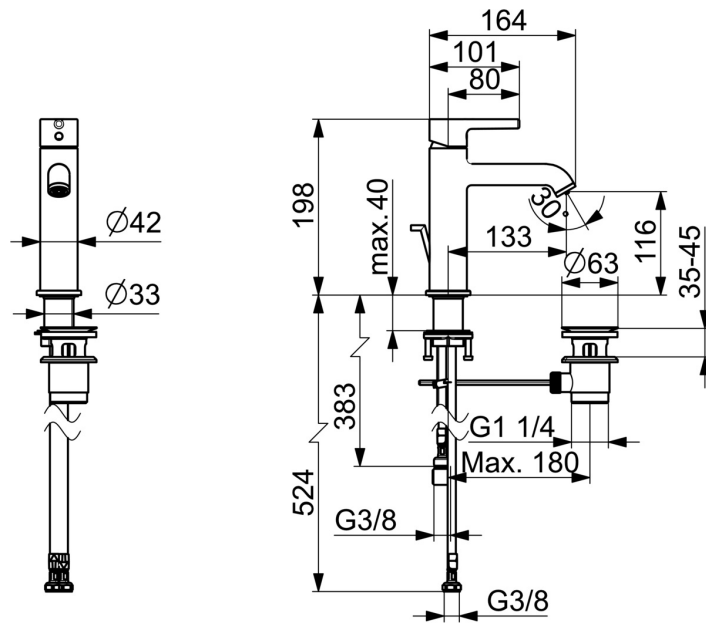

Perfektně se hodí do každé koupelny"

- Stojánková
- Chrom
- Pevné výtokové rameno
- CASCADE® aerátor, Aerátor s laminárním proudem vody
- Jedna ovládací páka / rukojeť, Pin - ovládací páka s tyčinkou, Páka se symboly teplé a studené vody
- Mechanický uzávěr odpadu s táhlem
- Funkce pro nastavení maximální teploty a průtoku vody
- Ø 30 mm keramická kartuše pro ovládání teploty a průtoku vody
- Flexibilní připojovací hadice
- Tělo baterie z mosazi DZR

TECHNICKÉ ÚDAJE

TECHNICKÉ VLASTNOSTI

Zdroj teplé vody	max. +70°C
Pracovní tlak	0.5-5 bar
Velikost přípojky	G3/8
Projection	133 mm
Zabezpečení proti zpětnému toku (ČSN EN 1717)	AA
Materiál	Mosaz

PŘEDPISY

Norma EN	EN 817
Třída hlučnosti	I (ISO 3822)

SCHVÁLENÍ A PROHLÁŠENÍ

Prohlášení o shodě	DoC
--------------------	-----

NÁHRADNÍ DÍLY

SP54381107

Název	Kód
01 Páka Chrom	1014999V
02 Záslepka Chrom	1012105V
03 Krytka Chrom	1012132V
04 Upevňovací matice, M34x1.5, SW30	1012133V
05 Kartuše, 3.0	1014428V
06 Aerátor a klíč, NEOSTRAHL TT-IT Laminar Chrom	1019171V
07 Upevňovací set	59913479