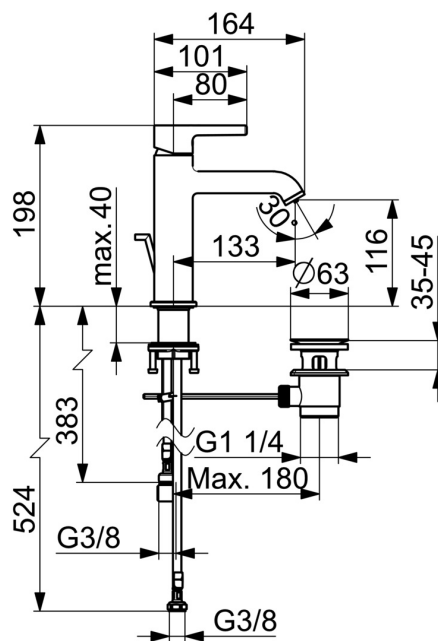

- Umyvadlo
- Jednopáková, Pro beztlakové ohřivače vody
- Stojánková
- Chrom
- Pevné výtokové rameno
- CASCADE® aerátor, Aerátor s laminárním proudem vody
- Jedna ovládací páka / rukojeť, Pin - ovládací páka s tyčinkou, Páka se symboly teplé a studené vody
- Mechanický uzávěr odpadu s táhlem
- Funkce pro nastavení maximální teploty a průtoku vody
- ø 30 mm keramická kartuše pro ovládání teploty a průtoku vody
- Flexibilní připojovací hadice
- Tělo baterie z mosazi DZR

Technické údaje

Technické vlastnosti

Zdroj teplé vody	max. +70°C
Pracovní tlak	0.5-5 bar
Velikost přípojky	G3/8
Projection	133 mm
Zabezpečení proti zpětnému toku (ČSN EN 1717)	AA
Materiál	Mosaz

Předpisy

Norma EN	EN 817
Třída hlučnosti	I (ISO 3822)

Schválení a Prohlášení

Prohlášení o shodě	DoC
--------------------	-----

Náhradní díly

SP54381107

	Název	Kód
01	Páka	1014999V
02	Záslepka	1012105V
03	Krytka	1012132V
04	Upevňovací matice, M34x1.5, SW30	1012133V
05	Kartuše, 3.0	1014428V
06	Aerator a klíč, NEOSTRAHL TT-IT Laminar	1019171V
07	Upevňovací set	59913479