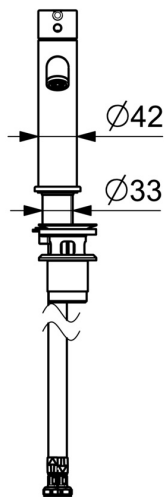

- Umyvadlo
- Jednopáková, Pro beztlakové ohřivače vody
- Stojánková
- Chrom
- Pevné výtokové rameno
- CASCADE® aerátor, Aerátor s laminárním proudem vody
- Jedna ovládací páka / rukojeť, Pin - ovládací páka s tyčinkou, Páka se symboly teplé a studené vody
- Mechanický uzávěr odpadu s táhlem
- Funkce pro nastavení maximální teploty a průtoku vody
- ø 30 mm keramická kartuše pro ovládání teploty a průtoku vody
- Flexibilní připojovací hadice
- Tělo baterie z mosazi DZR

Technické údaje

Technické vlastnosti

Zdroj teplé vody	max. +70°C
Pracovní tlak	0.5-5 bar
Velikost přípojky	G3/8
Projection	133 mm
Zabezpečení proti zpětnému toku (ČSN EN 1717)	AA
Materiál	Mosaz

Předpisy

Norma EN	EN 817
Třída hlučnosti	I (ISO 3822)

Schválení a Prohlášení

Prohlášení o shodě	DoC
--------------------	-----

Náhradní díly

SP54381107

	Název	Kód
01	Páka	1014999V
02	Záslepka	1012105V
03	Krytka	1012132V
04	Upevňovací matice, M34x1.5, SW30	1012133V
05	Kartuše, 3.0	1014428V
06	Aerator a klíč, NEOSTRAHL TT-IT Laminar	1019171V
07	Upevňovací set	59913479