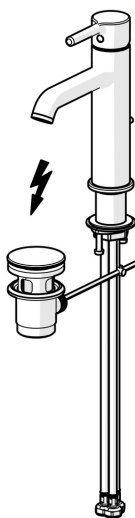

- Umyvadlo
- Jednopáková, Pro beztlakové ohřivače vody
- Stojánková
- Chrom
- Pevné výtokové rameno
- CASCADE® aerátor, Aerátor s laminárním proudem vody
- Jedna ovládací páka / rukojeť, Pin - ovládací páka s tyčinkou, Páka se symboly teplé a studené vody
- Mechanický uzávěr odpadu s táhlem
- Funkce pro nastavení maximální teploty a průtoku vody
- ø 30 mm keramická kartuše pro ovládání teploty a průtoku vody
- Flexibilní připojovací hadice
- Tělo baterie z mosazi DZR

Technické údaje

Technické vlastnosti

Zdroj teplé vody	max. +70°C
Pracovní tlak	0.5-5 bar
Velikost přípojky	G3/8
Projection	133 mm
Zabezpečení proti zpětnému toku (ČSN EN 1717)	AA
Materiál	Mosaz

Předpisy

Norma EN	EN 817
Třída hlučnosti	I (ISO 3822)