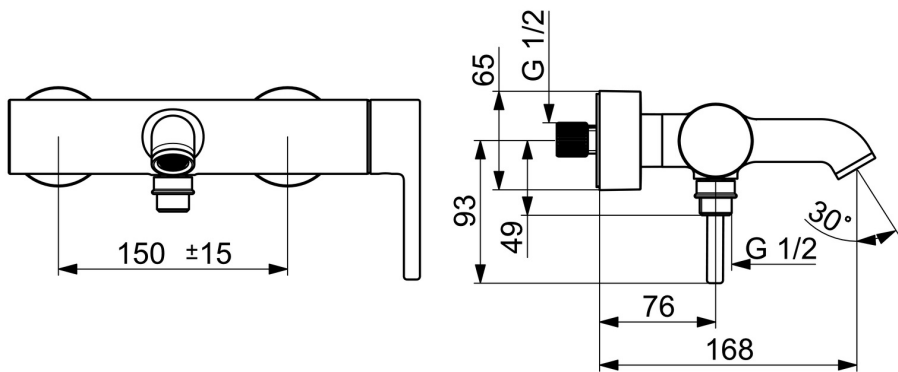

Elegantně navržená Rosetta pro dobré zakrytí instalace

Vysoká kvalita

Elegantní design

Vyrobeno v Evropě

Sprchová a vanová baterie - dokonale se hodí do každé koupelny"

- Sprcha & vana
- Jednopáková s bočním ovládáním
- Nástěnná montáž
- Chrom
- Pevné výtokové rameno
- CASCADE® aerátor
- Jedna ovládací páka / rukojeť, Pin - ovládací páka s tyčinkou, Páka se symboly teplé a studené vody
- Tažný přepínač, Automatické vrácení přepínače do původní polohy
- Funkce pro nastavení maximální teploty a průtoku vody, Nastavitelný omezovač teploty vody (součástí dodávky, možnost dodatečné instalace)
- ø 40 mm keramická kartuše pro ovládání teploty a průtoku vody
- Etážky, Krycí deska(y)
- Tělo baterie z mosazi DZR

Technické údaje

Vlastnosti průtoku

Průtokové množství při 3 bar **21.0 / 15.0 l/min**

Technické vlastnosti

Zdroj teplé vody **max. +80°C**
 Pracovní tlak **0.5-10 bar**
 Velikost přípojky **G3/4**
 Instalační šířka **150 ± 15 mm**
 Projection **168 mm**
 Zabezpečení proti zpětnému toku (ČSN EN 1717) **EB**
 Materiál **Mosaz**