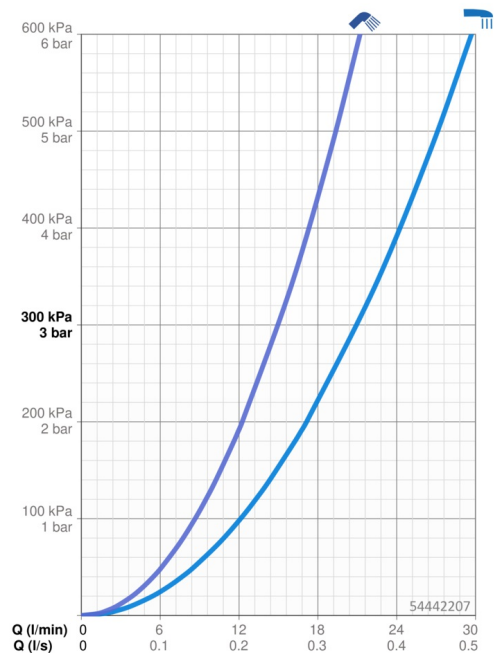

Technické údaje

Vlastnosti průtoku

Průtokové množství při 3 bar **21.0 / 15.0 l/min**

Technické vlastnosti

Zdroj teplé vody **max. +80°C**
 Pracovní tlak **0.5-10 bar**
 Velikost přípojky **G3/4**
 Instalační šířka **150 ± 15 mm**
 Projection **168 mm**
 Zabezpečení proti zpětnému toku (ČSN EN 1717) **EB**
 Materiál **Mosaz**

Předpisy

Norma EN **EN 817**
 Třída hlučnosti **II (ISO 3822)**

Schválení a Prohlášení

DVGW **DW-6506DN0781**
 Prohlášení o shodě **DoC**
 EPD **S-P-06397**

Udržitelnost

EPD module A1 (kg CO2 eq.) **13,86**
 EPD module A2 (kg CO2 eq.) **0,72**
 EPD module A3 (kg CO2 eq.) **1,57**
 EPD module A1-A3 (kg CO2 eq.) **16,17**
 EPD module A4 (kg CO2 eq.) **0,63**
 EPD module B7 (kg CO2 eq.) **2580,00**
 EPD module C2 (kg CO2 eq.) **0,03**
 EPD module C3 (kg CO2 eq.) **0,03**
 EPD module C4 (kg CO2 eq.) **2,38**
 EPD module D (kg CO2 eq.) **-10,24**