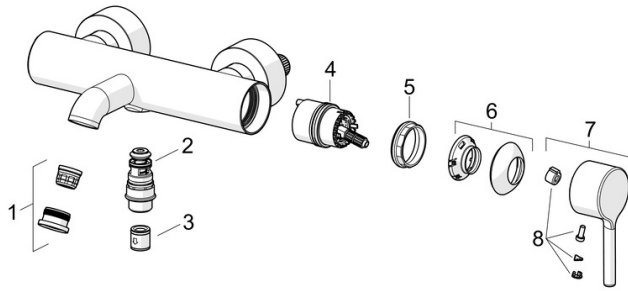

Elegantně navržená Rosetta pro dobré zakrytí instalace

Vysoká kvalita

Elegantní design

Vyrobeno v Evropě

Sprchová a vanová baterie - dokonale se hodí do každé koupelny"

- Sprcha & vana
- Jednopáková s bočním ovládáním
- Nástěnná montáž
- Chrom
- Pevné výtokové rameno
- CASCADE® aerátor
- Jedna ovládací páka / rukojeť, Pin - ovládací páka s tyčinkou, Páka se symboly teplé a studené vody
- Tažný přepínač, Automatické vrácení přepínače do původní polohy
- Funkce pro nastavení maximální teploty a průtoku vody, Nastavitelný omezovač teploty vody (součástí dodávky, možnost dodatečné instalace)
- ø 40 mm keramická kartuše pro ovládání teploty a průtoku vody
- Etážky, Krycí deska(y)
- Tělo baterie z mosazi DZR

Předpisy

Norma EN **EN 817**
 Třída hlučnosti **II (ISO 3822)**

Schválení a Prohlášení

DVGW **DW-6506DN0781**
 Prohlášení o shodě **DoC**
 EPD **S-P-06397**

Udržitelnost

EPD module A1 (kg CO2 eq.) **13,86**
 EPD module A2 (kg CO2 eq.) **0,72**
 EPD module A3 (kg CO2 eq.) **1,57**
 EPD module A1-A3 (kg CO2 eq.) **16,17**
 EPD module A4 (kg CO2 eq.) **0,63**
 EPD module B7 (kg CO2 eq.) **2580,00**
 EPD module C2 (kg CO2 eq.) **0,03**
 EPD module C3 (kg CO2 eq.) **0,03**
 EPD module C4 (kg CO2 eq.) **2,38**
 EPD module D (kg CO2 eq.) **-10,24**

Náhradní díly

SP54442207

	Název	Kód
01	Aerator a klíč, STD B Laminar	1014220V
02	Přepínač	59914663
03	Zpětný ventil	59905714
04	Kartuše	59914665
05	Upevňovací matice, M42x1.5, SW 38	59914128
06	Krytka	59914649
07	Páka, 4.0	1014994V
08	Záslepka	59914573