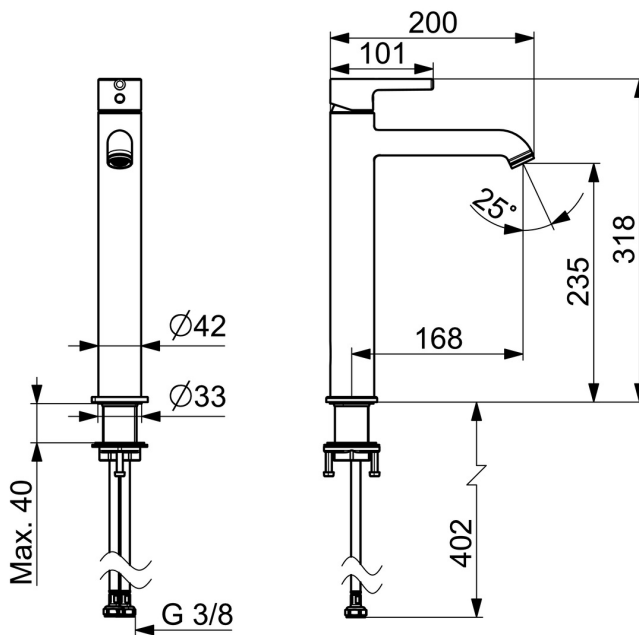

Technické údaje

Vlastnosti průtoku

Průtokové množství při 3 bar (s regulátorem průtoku) **6.0 l/min**

Technické vlastnosti

Zdroj teplé vody **max. +70°C**
 Pracovní tlak **0.5-10 bar**
 Velikost přípojky **G3/8**
 Projection **168 mm**
 Zabezpečení proti zpětnému toku (ČSN EN 1717) **AA**
 Materiál **Mosaz**

Náhradní díly

SP54372207

	Název	Kód
01	Páka	1014999V
02	Záslepka	1012105V
03	Krytka	1012132V
04	Upevňovací matice, M34x1.5, SW30	1012133V
05	Kartuše, 3.0	1014428V
06	Aerator a klíč, PCA 5.7 l/min	1012273V
07	Upevňovací set	59913479