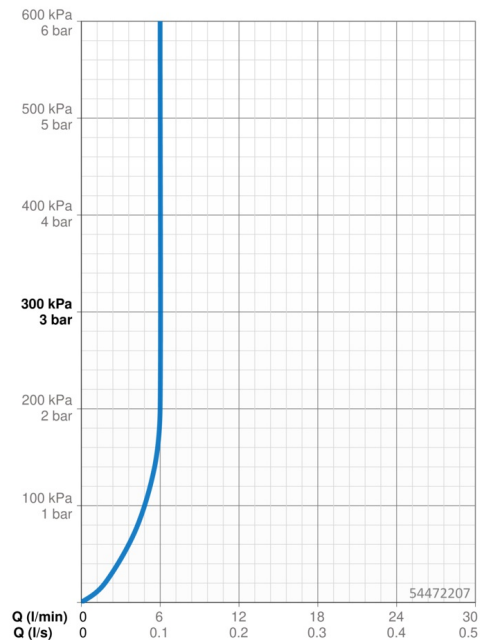

Technické údaje

Vlastnosti průtoku

Průtokové množství při 3 bar (s regulátorem průtoku) **6.0 l/min**

Technické vlastnosti

Zdroj teplé vody **max. +70°C**
 Pracovní tlak **0.5-10 bar**
 Velikost přípojky **G3/8**
 Projection **168 mm**
 Zabezpečení proti zpětnému toku (ČSN EN 1717) **AA**
 Materiál **Mosaz**

Předpisy

Norma EN **EN 817**
 Třída hlučnosti **I (ISO 3822)**

Schválení a Prohlášení

DVGW **DW-6506DN0781**
 Prohlášení o shodě **DoC**
 EPD **S-P-06391**

Udržitelnost

EPD module A1 (kg CO2 eq.) **9,84**
 EPD module A2 (kg CO2 eq.) **0,47**
 EPD module A3 (kg CO2 eq.) **0,93**
 EPD module A1-A3 (kg CO2 eq.) **11,25**
 EPD module A4 (kg CO2 eq.) **0,31**
 EPD module B7 (kg CO2 eq.) **1854,00**
 EPD module C2 (kg CO2 eq.) **0,02**
 EPD module C3 (kg CO2 eq.) **0,02**
 EPD module C4 (kg CO2 eq.) **0,09**
 EPD module D (kg CO2 eq.) **-8,00**