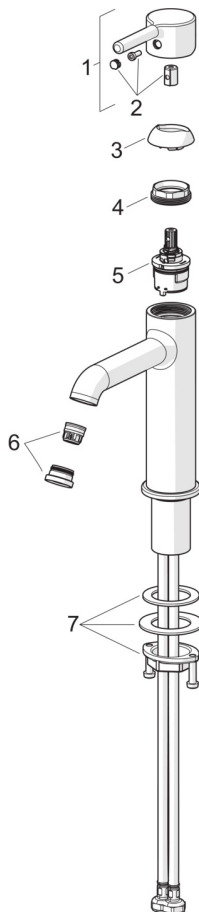

Perfektně se hodí do každé koupelny"

- Stojánková
- Chrom
- Pevné výtokové rameno
- CASCADE® aerátor, PCA® aerátor s konstatním průtokovým množstvím nezávislým na změnách tlaku
- Jedna ovládací páka / rukojeť, Pin - ovládací páka s tyčinkou, Páka se symboly teplé a studené vody
- Funkce pro nastavení maximální teploty a průtoku vody, Nastavitelný omezovač teploty vody (součástí dodávky, možnost dodatečné instalace)
- ø 30 mm keramická kartuše pro ovládání teploty a průtoku vody
- Flexibilní připojovací hadice
- Tělo baterie z mosazi DZR
- Bez odpadní soupravy

TECHNICKÉ ÚDAJE

VLASTNOSTI PRŮTOKU

Průtokové množství při 3 bar (s regulátorem průtoku) **6.0 l/min**

TECHNICKÉ VLASTNOSTI

Zdroj teplé vody **max. +70°C**
Pracovní tlak **0.5-10 bar**
Velikost přípojky **G3/8**
Projection **168 mm**
Zabezpečení proti zpětnému toku (ČSN EN 1717) **AA**
Materiál **Mosaz**

NÁHRADNÍ DÍLY

SP54372207

Název	Kód
01 Páka Chrom	1014999V
02 Záslepka Chrom	1012105V
03 Krytka Chrom	1012132V
04 Upevňovací matice, M34x1.5, SW30	1012133V
05 Kartuše, 3.0	1014428V
06 Aerator a klíč, PCA 5.7 l/min Chrom	1012273V
07 Upevňovací set	59913479