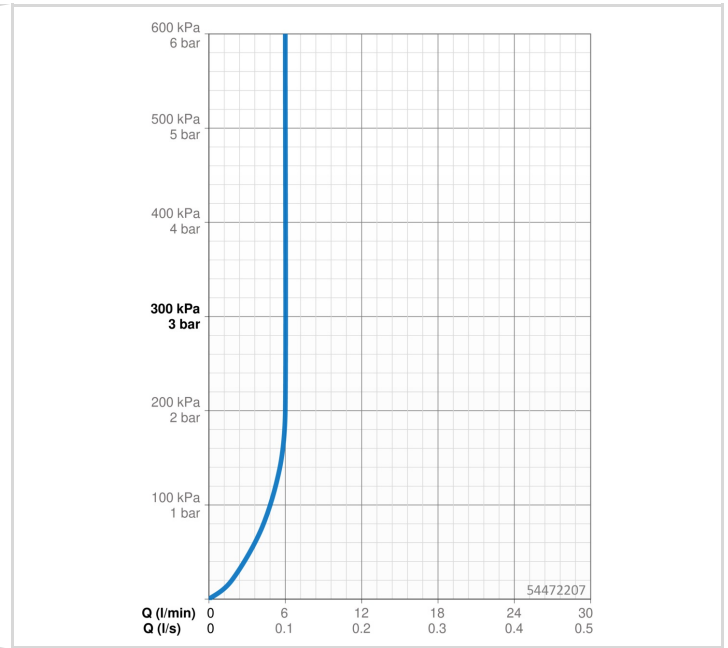

NÁHRADNÍ DÍLY

SP54372207

Název	Kód
01 Páka Chrom	1014999V
02 Záslepka Chrom	1012105V
03 Krytka Chrom	1012132V
04 Upevňovací matice, M34x1.5, SW30	1012133V
05 Kartuše, 3.0	1014428V
06 Aerator a klíč, PCA 5.7 l/min Chrom	1012273V
07 Upevňovací set	59913479