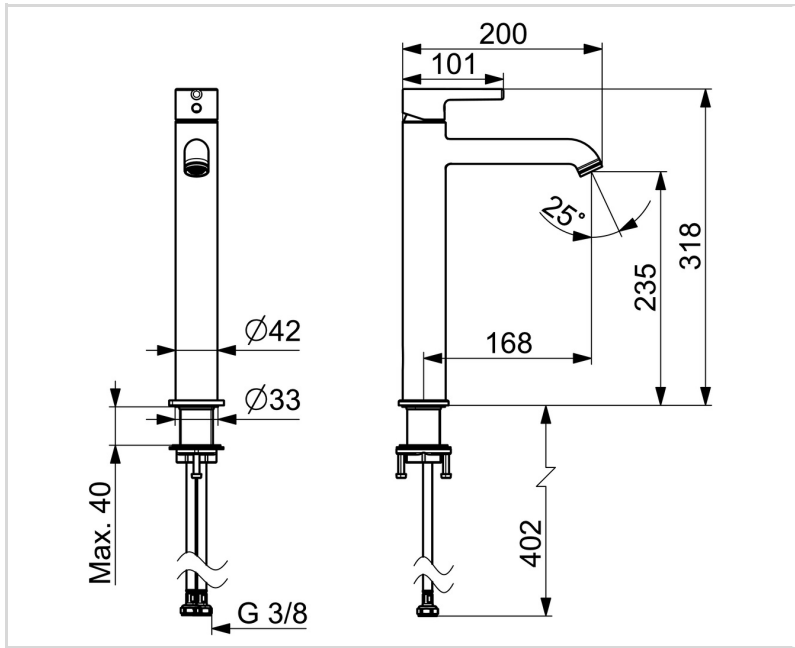

TECHNICKÉ ÚDAJE

VLASTNOSTI PRŮTOKU

Průtokové množství při 3 bar (s regulátorem průtoku) **6.0 l/min**

TECHNICKÉ VLASTNOSTI

Zdroj teplé vody **max. +70°C**
Pracovní tlak **0.5-10 bar**
Velikost přípojky **G3/8**
Projection **168 mm**
Zabezpečení proti zpětnému toku (ČSN EN 1717) **AA**
Materiál **Mosaz**

PŘEDPISY

Norma EN **EN 817**
Třída hlučnosti **I (ISO 3822)**

SCHVÁLENÍ A PROHLÁŠENÍ

DVGW **DW-6506DN0781**
Prohlášení o shodě **DoC**
EPD **S-P-06391**

UDRŽITELNOST

EPD module A1-A3 (kg CO2 eq.) **11,25**
EPD module A4 (kg CO2 eq.) **0,31**
EPD module B7 (kg CO2 eq.) **1854,00**
EPD module C2 (kg CO2 eq.) **0,02**
EPD module C3 (kg CO2 eq.) **0,02**
EPD module C4 (kg CO2 eq.) **0,09**
EPD module D (kg CO2 eq.) **-8,00**

NÁHRADNÍ DÍLY

SP54372207

Název	Kód
01 Páka Chrom	1014999V
02 Záslepka Chrom	1012105V
03 Krytka Chrom	1012132V
04 Upevňovací matice, M34x1.5, SW30	1012133V
05 Kartuše, 3.0	1014428V
06 Aerator a klíč, PCA 5.7 l/min Chrom	1012273V
07 Upevňovací set	59913479