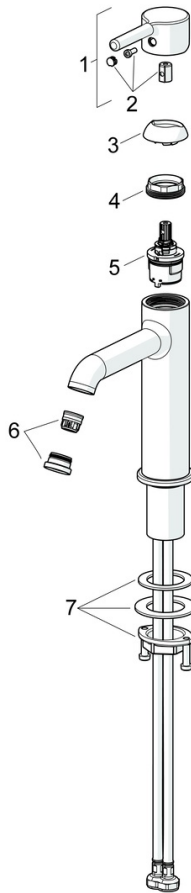

Technické údaje

Vlastnosti průtoku

Průtokové množství při 3 bar (s regulátorem průtoku) **6.0 l/min**

Technické vlastnosti

Zdroj teplé vody **max. +70°C**
 Pracovní tlak **0.5-10 bar**
 Velikost přípojky **G3/8**
 Projection **168 mm**
 Zabezpečení proti zpětnému toku (ČSN EN 1717) **AA**
 Materiál **Mosaz**

Předpisy

Norma EN **EN 817**
 Třída hlučnosti **I (ISO 3822)**

Schválení a Prohlášení

DVGW **DW-6506DN0781**
 Prohlášení o shodě **DoC**
 EPD **S-P-06391**

Udržitelnost

EPD module A1 (kg CO2 eq.) **9,84**
 EPD module A2 (kg CO2 eq.) **0,47**
 EPD module A3 (kg CO2 eq.) **0,93**
 EPD module A1-A3 (kg CO2 eq.) **11,25**
 EPD module A4 (kg CO2 eq.) **0,31**
 EPD module B7 (kg CO2 eq.) **1854,00**
 EPD module C2 (kg CO2 eq.) **0,02**
 EPD module C3 (kg CO2 eq.) **0,02**
 EPD module C4 (kg CO2 eq.) **0,09**
 EPD module D (kg CO2 eq.) **-8,00**

Náhradní díly

SP54372207

	Název	Kód
01	Páka	1014999V
02	Záslepka	1012105V
03	Krytka	1012132V
04	Upevňovací matice, M34x1.5, SW30	1012133V
05	Kartuše, 3.0	1014428V
06	Aerator a klíč, PCA 5.7 l/min	1012273V
07	Upevňovací set	59913479