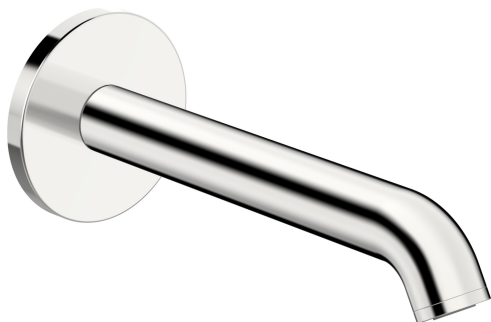

"Když se skvělý design stane atrakcí sám o sobě, víte, že změní váš život k lepšímu. Kromě toho, že tato nová klasika přináší krásu, je také navržena tak, aby každou moderní koupelnu posunula na vyšší úroveň."

Elegantní a čistý design
Vysoká kvalita
Elegantní design
Vyrobeno v Evropě

Perfektně se hodí do každé koupelny"

- Příslušenství
- Chrom
- Pevné výtokové rameno
- CASCADE® aerátor
- Kulatá rozeta

TECHNICKÉ ÚDAJE

VLASTNOSTI PRÚTOKU

Průtokové množství při 3 bar **39.0 l/min**

TECHNICKÉ VLASTNOSTI

Velikost DN (jmenovitý rozměr)	DN15
Zdroj teplé vody	max. +80°C
Velikost přípojky	G1/2
Průměr	28 mm
Projection	175 mm
Materiál	Mosaz

NÁHRADNÍ DÍLY

SP54502100

	Název	Kód
01	Aerator a klíč, B Chrom	1012349V
02	Výtokové rameno Chrom	1012276V
03	Šroub, M5x6, SW2.5	59912617
04	Krycí díl, d 75 mm Chrom	1012892V