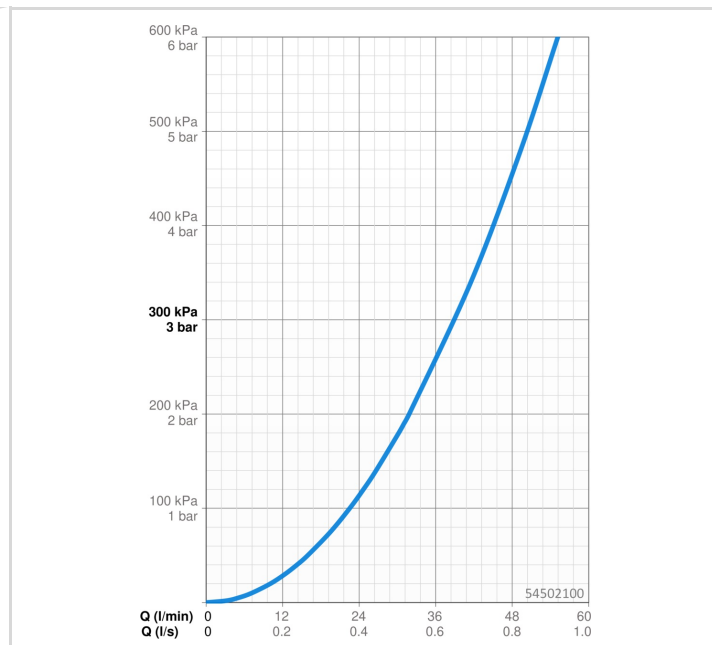

VLASTNOSTI PRÚTOKU

Průtokové množství při 3 bar **39.0 l/min**

TECHNICKÉ VLASTNOSTI

Velikost DN (jmenovitý rozměr)	DN15
Zdroj teplé vody	max. +80°C
Velikost přípojky	G1/2
Průměr	28 mm
Projection	175 mm
Materiál	Mosaz