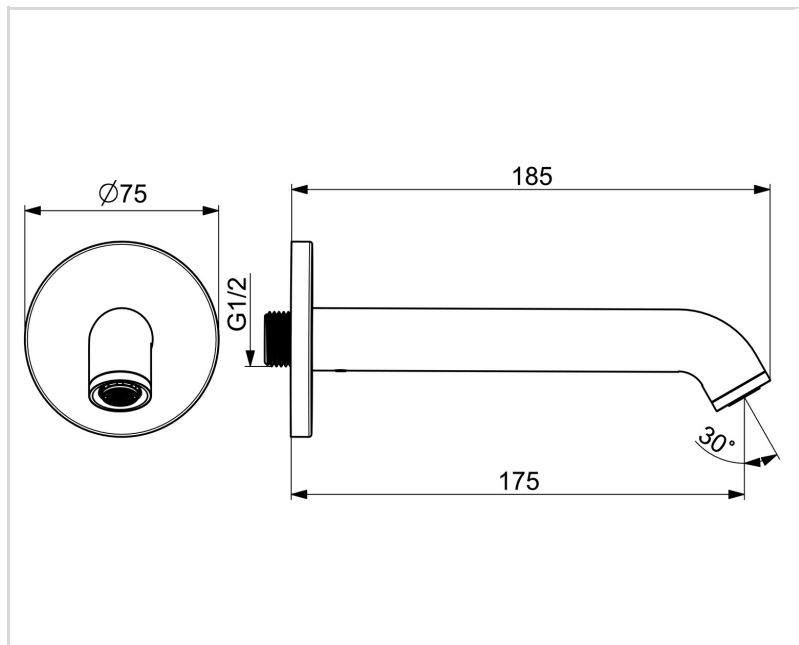

VLASTNOSTI PRÚTOKU

Průtokové množství při 3 bar **39.0 l/min**

TECHNICKÉ VLASTNOSTI

Velikost DN (jmenovitý rozměr)	DN15
Zdroj teplé vody	max. +80°C
Velikost přípojky	G1/2
Průměr	28 mm
Projection	175 mm
Materiál	Mosaz

NÁHRADNÍ DÍLY

SP54502100

	Název	Kód
01	Aerator a klíč, B Chrom	1012349V
02	Výtokové rameno Chrom	1012276V
03	Šroub, M5x6, SW2.5	59912617
04	Krycí díl, d 75 mm Chrom	1012892V