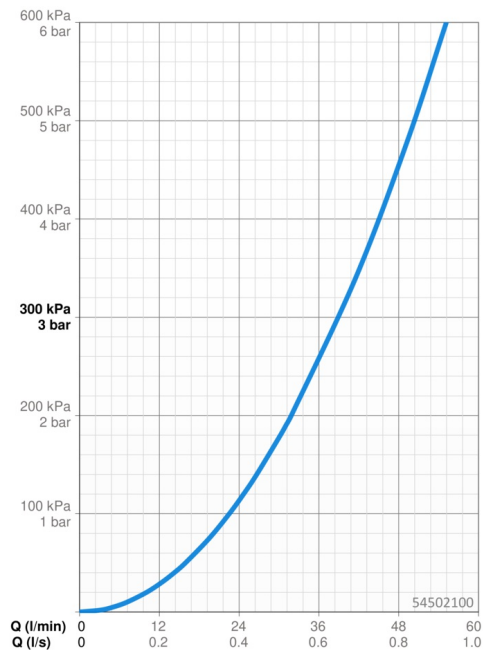

Technické údaje

Vlastnosti průtoku

Průtokové množství při 3 bar **39.0 l/min**

Technické vlastnosti

Velikost DN (jmenovitý rozměr) **DN15**
 Zdroj teplé vody **max. +80°C**
 Velikost přípojky **G1/2**
 Průměr **28 mm**
 Projection **175 mm**
 Materiál **Mosaz**