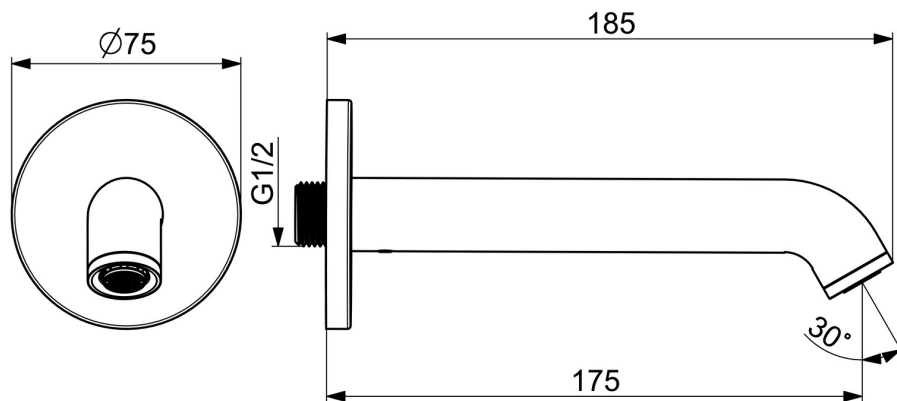

Technické údaje

Vlastnosti průtoku

Průtokové množství při 3 bar **39.0 l/min**

Technické vlastnosti

Velikost DN (jmenovitý rozměr) **DN15**
 Zdroj teplé vody **max. +80°C**
 Velikost přípojky **G1/2**
 Průměr **28 mm**
 Projection **175 mm**
 Materiál **Mosaz**

Náhradní díly

SP54502100

	Název	Kód
01	Aerator a klíč, B	1012349V
02	Výtokové rameno	1012276V
03	Šroub, M5x6, SW2.5	59912617
04	Krycí díl, d 75 mm	1012892V