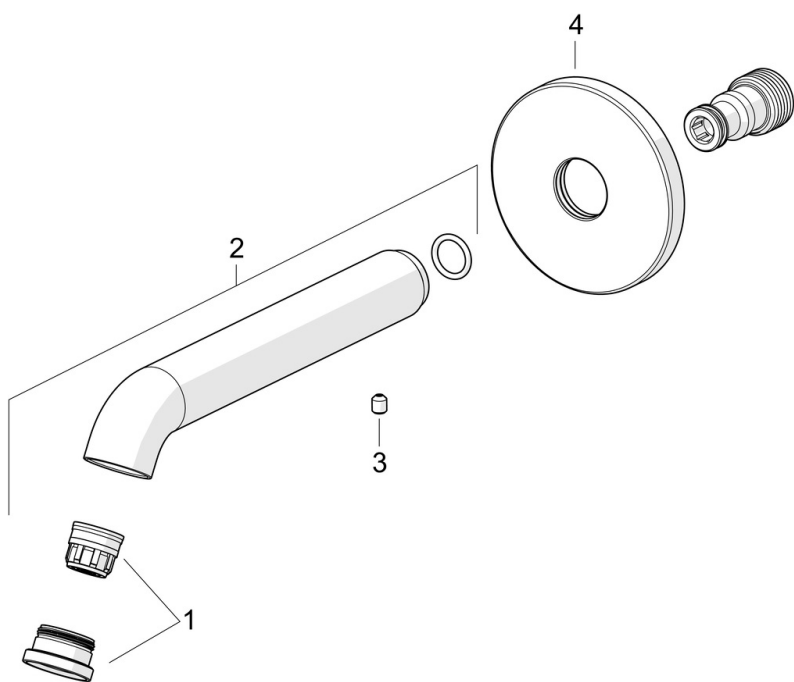

Elegantní a čistý design
Vysoká kvalita
Elegantní design
Vyrobeno v Evropě

Perfektně se hodí do každé koupelny"

- Příslušenství
- Chrom
- Pevné výtokové rameno
- CASCADE® aerátor
- Kulatá rozeta

TECHNICKÉ ÚDAJE

VLASTNOSTI PRÚTOKU

Průtokové množství při 3 bar **39.0 l/min**

TECHNICKÉ VLASTNOSTI

Velikost DN (jmenovitý rozměr)	DN15
Zdroj teplé vody	max. +80°C
Velikost přípojky	G1/2
Průměr	28 mm
Projection	175 mm
Materiál	Mosaz

NÁHRADNÍ DÍLY

SP54502100

	Název	Kód
01	Aerator a klíč, B Chrom	1012349V
02	Výtokové rameno Chrom	1012276V
03	Šroub, M5x6, SW2.5	59912617
04	Krycí díl, d 75 mm Chrom	1012892V