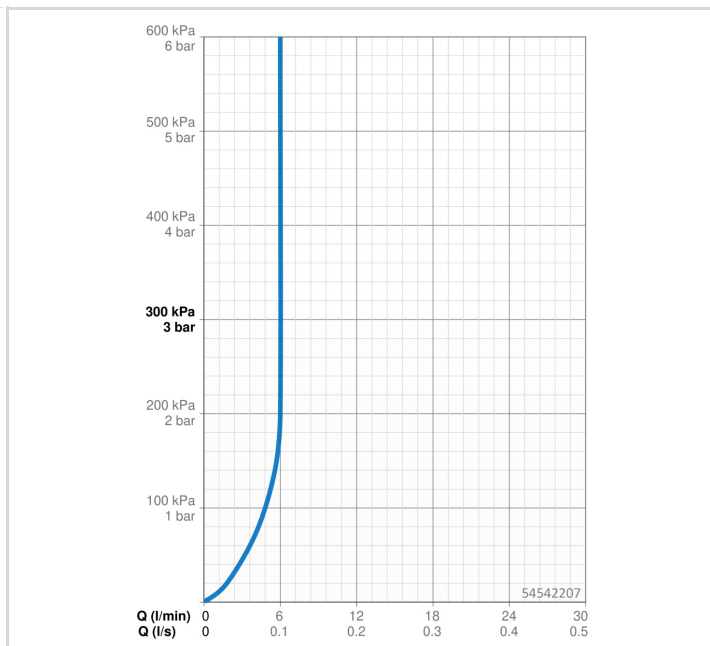

NÁHRADNÍ DÍLY

SP54552207

Název	Kód
01 Aerator a klíč, PCA 5.7 l/min Chrom	1012273V
02 Vysoký výtokové rameno Chrom	1012339V
03 Těsnění výtokového ramene	59914266
04 Kartuše, 3.0	1014428V
05 Upevňovací matice, M34x1.5, SW30	1012133V
06 Krytka Chrom	1012132V
07 Páka Chrom	1001749V
08 Záslepka Chrom	1012105V
09 Upevňovací set	59913479
10 Upevňovací destička	59910008