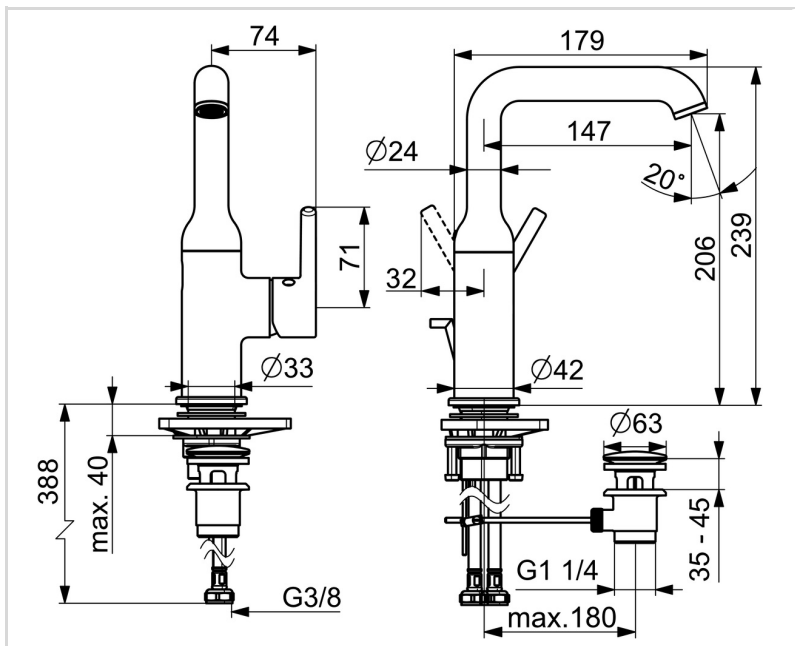

Perfektně se hodí do každé koupelny"

- Stojánková
- Chrom
- Otočné výtokové rameno
- CASCADE® aerátor, PCA® aerátor s konstatním průtokovým množstvím nezávislým na změnách tlaku
- Jedna ovládací páka / rukojeť, Pin - ovládací páka s tyčinkou, Páka se symboly teplé a studené vody
- Mechanický uzávěr odpadu s táhlem
- Funkce pro nastavení maximální teploty a průtoku vody
- ø 30 mm keramická kartuše pro ovládání teploty a průtoku vody
- Flexibilní připojovací hadice
- Tělo baterie z mosazi DZR

TECHNICKÉ ÚDAJE

VLASTNOSTI PRŮTOKU

Průtokové množství při 3 bar (s regulátorem průtoku) **6.0 l/min**

TECHNICKÉ VLASTNOSTI

Zdroj teplé vody **max. +70°C**
 Pracovní tlak **0.5-10 bar**
 Velikost přípojky **G3/8**
 Projection **147 mm**
 Zabezpečení proti zpětnému toku (ČSN EN 1717) **AA**
 Materiál **Mosaz**

PŘEDPISY

Norma EN **EN 817**
 Třída hlučnosti **I (ISO 3822)**

SCHVÁLENÍ A PROHLÁŠENÍ

DVGW **DW-6506DN0781**
 Prohlášení o shodě **DoC**
 EPD **S-P-06391**

UDRŽITELNOST

EPD module A1-A3 (kg CO2 eq.) **10,88**
 EPD module A4 (kg CO2 eq.) **0,30**
 EPD module B7 (kg CO2 eq.) **1854,00**
 EPD module C2 (kg CO2 eq.) **0,02**
 EPD module C3 (kg CO2 eq.) **0,02**
 EPD module C4 (kg CO2 eq.) **0,08**
 EPD module D (kg CO2 eq.) **-7,74**

NÁHRADNÍ DÍLY

SP54552207

Název	Kód
01 Aerator a klíč, PCA 5.7 l/min Chrom	1012273V
02 Vysoký výtokové rameno Chrom	1012339V
03 Těsnění výtokového ramene	59914266
04 Kartuše, 3.0	1014428V
05 Upevňovací matice, M34x1.5, SW30	1012133V
06 Krytka Chrom	1012132V
07 Páka Chrom	1001749V
08 Záslepka Chrom	1012105V
09 Upevňovací set	59913479
10 Upevňovací destička	59910008