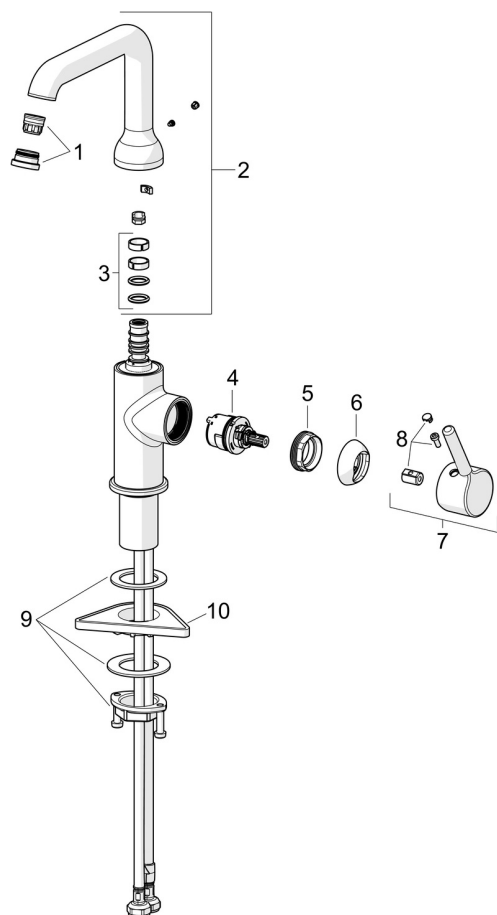

Perfektně se hodí do každé koupelny"

- Stojánková
- Chrom
- Otočné výtokové rameno
- CASCADE® aerátor, PCA® aerátor s konstatním průtokovým množstvím nezávislým na změnách tlaku
- Jedna ovládací páka / rukojeť, Pin - ovládací páka s tyčinkou, Páka se symboly teplé a studené vody
- Mechanický uzávěr odpadu s táhlem
- Funkce pro nastavení maximální teploty a průtoku vody
- ø 30 mm keramická kartuše pro ovládání teploty a průtoku vody
- Flexibilní připojovací hadice
- Tělo baterie z mosazi DZR

TECHNICKÉ ÚDAJE

VLASTNOSTI PRŮTOKU

Průtokové množství při 3 bar (s regulátorem průtoku) **6.0 l/min**

TECHNICKÉ VLASTNOSTI

Zdroj teplé vody **max. +70°C**
 Pracovní tlak **0.5-10 bar**
 Velikost přípojky **G3/8**
 Projection **147 mm**
 Zabezpečení proti zpětnému toku (ČSN EN 1717) **AA**
 Materiál **Mosaz**

PŘEDPISY

Norma EN **EN 817**
 Třída hlučnosti **I (ISO 3822)**

SCHVÁLENÍ A PROHLÁŠENÍ

DVGW **DW-6506DN0781**
 Prohlášení o shodě **DoC**
 EPD **S-P-06391**

UDRŽITELNOST

EPD module A1-A3 (kg CO2 eq.) **10,88**
 EPD module A4 (kg CO2 eq.) **0,30**
 EPD module B7 (kg CO2 eq.) **1854,00**
 EPD module C2 (kg CO2 eq.) **0,02**
 EPD module C3 (kg CO2 eq.) **0,02**
 EPD module C4 (kg CO2 eq.) **0,08**
 EPD module D (kg CO2 eq.) **-7,74**

NÁHRADNÍ DÍLY

SP54552207

Název	Kód
01 Aerator a klíč, PCA 5.7 l/min Chrom	1012273V
02 Vysoký výtokové rameno Chrom	1012339V
03 Těsnění výtokového ramene	59914266
04 Kartuše, 3.0	1014428V
05 Upevňovací matice, M34x1.5, SW30	1012133V
06 Krytka Chrom	1012132V
07 Páka Chrom	1001749V
08 Záslepka Chrom	1012105V
09 Upevňovací set	59913479
10 Upevňovací destička	59910008