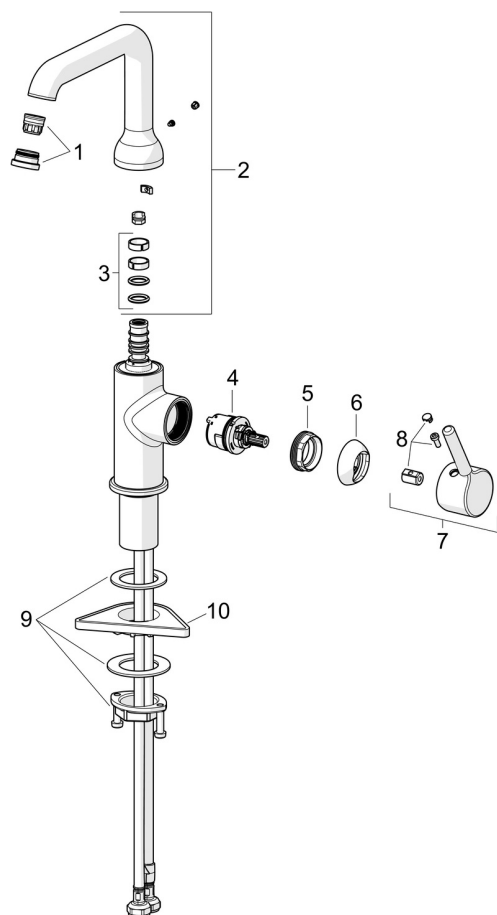

Perfektně se hodí do každé koupelny"

- Stojánková
- Chrom
- Otočné výtokové rameno
- CASCADE® aerátor, PCA® aerátor s konstatním průtokovým množstvím nezávislým na změnách tlaku
- Jedna ovládací páka / rukojeť, Pin - ovládací páka s tyčinkou, Páka se symboly teplé a studené vody
- Funkce pro nastavení maximální teploty a průtoku vody
- Ø 30 mm keramická kartuše pro ovládání teploty a průtoku vody
- Flexibilní připojovací hadice
- Tělo baterie z mosazi DZR
- Bez odpadní soupravy

TECHNICKÉ ÚDAJE

VLASTNOSTI PRŮTOKU

Průtokové množství při 3 bar (s regulátorem průtoku) **6.0 l/min**

TECHNICKÉ VLASTNOSTI

Zdroj teplé vody	max. +70°C
Pracovní tlak	0.5-10 bar
Velikost přípojky	G3/8
Projection	147 mm
Zabezpečení proti zpětnému toku (ČSN EN 1717)	AA
Materiál	Mosaz

PŘEDPISY

Norma EN	EN 817
Třída hlučnosti	I (ISO 3822)

SCHVÁLENÍ A PROHLÁŠENÍ

DVGW	DW-6506DN0781
Prohlášení o shodě	DoC
EPD	S-P-06391

UDRŽITELNOST

EPD module A1-A3 (kg CO2 eq.)	9,38
EPD module A4 (kg CO2 eq.)	0,26
EPD module B7 (kg CO2 eq.)	1854,00
EPD module C2 (kg CO2 eq.)	0,02
EPD module C3 (kg CO2 eq.)	0,02
EPD module C4 (kg CO2 eq.)	0,07
EPD module D (kg CO2 eq.)	-6,67

NÁHRADNÍ DÍLY

SP54552207

Název	Kód
01 Aerator a klíč, PCA 5.7 l/min Chrom	1012273V
02 Vysoký výtokové rameno Chrom	1012339V
03 Těsnění výtokového ramene	59914266
04 Kartuše, 3.0	1014428V
05 Upevňovací matice, M34x1.5, SW30	1012133V
06 Krytka Chrom	1012132V
07 Páka Chrom	1001749V
08 Záslepka Chrom	1012105V
09 Upevňovací set	59913479
10 Upevňovací destička	59910008