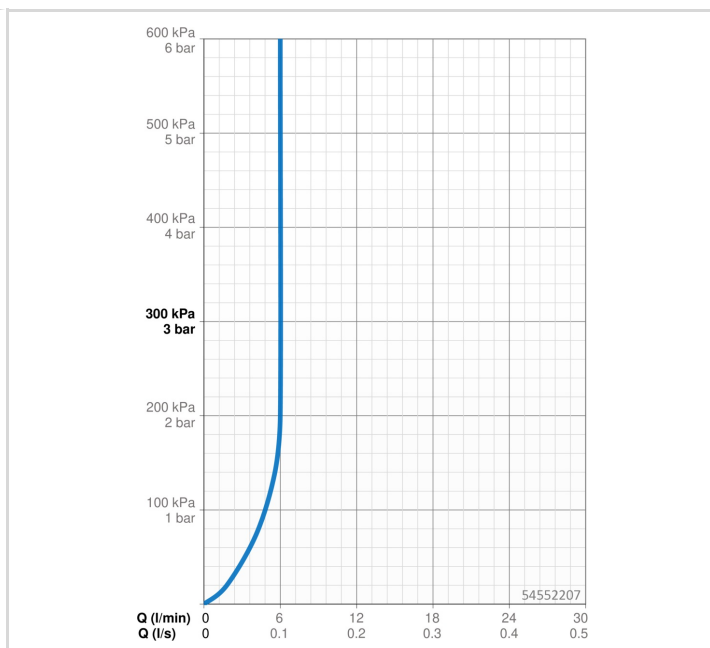

NÁHRADNÍ DÍLY

SP54552207

Název	Kód
01 Aerator a klíč, PCA 5.7 l/min Chrom	1012273V
02 Vysoký výtokové rameno Chrom	1012339V
03 Těsnění výtokového ramene	59914266
04 Kartuše, 3.0	1014428V
05 Upevňovací matice, M34x1.5, SW30	1012133V
06 Krytka Chrom	1012132V
07 Páka Chrom	1001749V
08 Záslepka Chrom	1012105V
09 Upevňovací set	59913479
10 Upevňovací destička	59910008