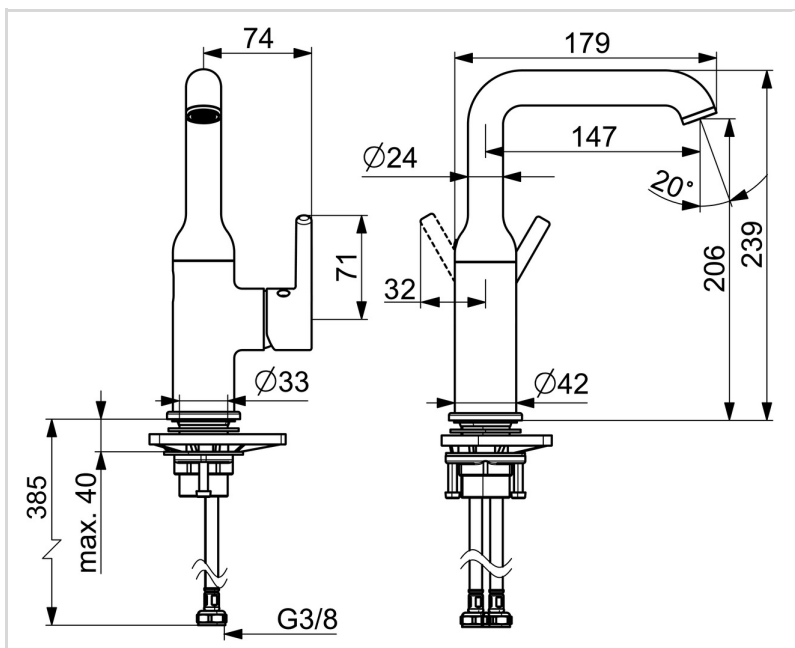

Perfektně se hodí do každé koupelny"

- Stojánková
- Chrom
- Otočné výtokové rameno
- CASCADE® aerátor, PCA® aerátor s konstatním průtokovým množstvím nezávislým na změnách tlaku
- Jedna ovládací páka / rukojeť, Pin - ovládací páka s tyčinkou, Páka se symboly teplé a studené vody
- Funkce pro nastavení maximální teploty a průtoku vody
- Ø 30 mm keramická kartuše pro ovládání teploty a průtoku vody
- Flexibilní připojovací hadice
- Tělo baterie z mosazi DZR
- Bez odpadní soupravy

TECHNICKÉ ÚDAJE

VLASTNOSTI PRŮTOKU

Průtokové množství při 3 bar (s regulátorem průtoku) **6.0 l/min**

TECHNICKÉ VLASTNOSTI

Zdroj teplé vody	max. +70°C
Pracovní tlak	0.5-10 bar
Velikost přípojky	G3/8
Projection	147 mm
Zabezpečení proti zpětnému toku (ČSN EN 1717)	AA
Materiál	Mosaz

PŘEDPISY

Norma EN	EN 817
Třída hlučnosti	I (ISO 3822)

SCHVÁLENÍ A PROHLÁŠENÍ

DVGW	DW-6506DN0781
Prohlášení o shodě	DoC
EPD	S-P-06391

UDRŽITELNOST

EPD module A1-A3 (kg CO2 eq.)	9,38
EPD module A4 (kg CO2 eq.)	0,26
EPD module B7 (kg CO2 eq.)	1854,00
EPD module C2 (kg CO2 eq.)	0,02
EPD module C3 (kg CO2 eq.)	0,02
EPD module C4 (kg CO2 eq.)	0,07
EPD module D (kg CO2 eq.)	-6,67

NÁHRADNÍ DÍLY

SP54552207

Název	Kód
01 Aerator a klíč, PCA 5.7 l/min Chrom	1012273V
02 Vysoký výtokové rameno Chrom	1012339V
03 Těsnění výtokového ramene	59914266
04 Kartuše, 3.0	1014428V
05 Upevňovací matice, M34x1.5, SW30	1012133V
06 Krytka Chrom	1012132V
07 Páka Chrom	1001749V
08 Záslepka Chrom	1012105V
09 Upevňovací set	59913479
10 Upevňovací destička	59910008