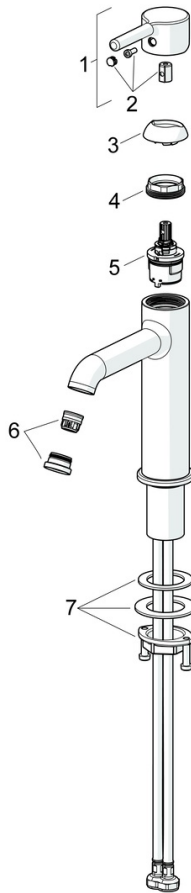

Náhradní díly

SP54372207

	Název	Kód
01	Páka	1014999V
02	Záslepka	1012105V
03	Krytka	1012132V
04	Upevňovací matice, M34x1.5, SW30	1012133V
05	Kartuše, 3.0	1014428V
06	Aerator a klíč, PCA 5.7 l/min	1012273V
07	Upevňovací set	59913479