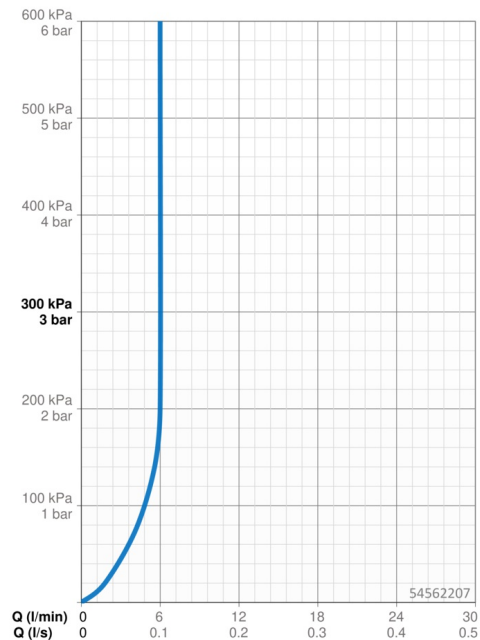

Technické údaje

Vlastnosti průtoku

Průtokové množství při 3 bar (s regulátorem průtoku) **6.0 l/min**

Technické vlastnosti

Zdroj teplé vody **max. +70°C**
Pracovní tlak **0.5-10 bar**
Velikost přípojky **G3/8**
Projection **133 mm**
Zabezpečení proti zpětnému toku (ČSN EN 1717) **AA**
Materiál **Mosaz**

Předpisy

Norma EN **EN 817**
Třída hlučnosti **I (ISO 3822)**

Schválení a Prohlášení

DVGW **DW-6506DN0781**
Prohlášení o shodě **DoC**
EPD **S-P-06391**

Udržitelnost

EPD module A1 (kg CO2 eq.) **8,59**
EPD module A2 (kg CO2 eq.) **0,41**
EPD module A3 (kg CO2 eq.) **0,81**
EPD module A1-A3 (kg CO2 eq.) **9,81**
EPD module A4 (kg CO2 eq.) **0,27**
EPD module B7 (kg CO2 eq.) **1854,00**
EPD module C2 (kg CO2 eq.) **0,02**
EPD module C3 (kg CO2 eq.) **0,02**
EPD module C4 (kg CO2 eq.) **0,08**
EPD module D (kg CO2 eq.) **-6,98**