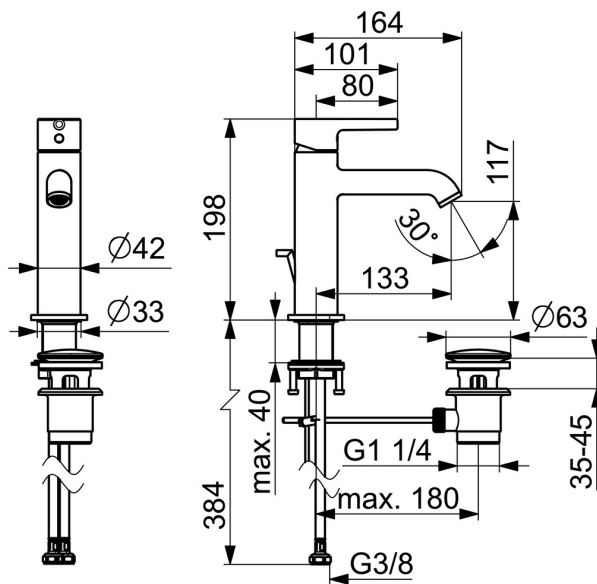

EAN: 4057304017421
static.hansa.com/54562207

"Když se skvělý design stane atrakcí sám o sobě, víte, že změní váš život k lepšímu. Kromě toho, že tato nová klasika přináší krásu, je také navržena tak, aby každou moderní koupelnu posunula na vyšší úroveň. Štíhlý design a ladné tvary dělají z této baterie ozdobu každého prostoru.

Vysoká kvalita
Elegantní design
Gumový aerátor proti vodnímu kameni pro snadné čištění
Výsuvný
Vyrobeno v Evropě

Perfektně se hodí do každé koupelny"

- Umyvadlo
- Jednopáková
- Stojánková
- Chrom
- Pevné výtokové rameno
- CASCADE® aerátor, PCA® aerátor s konstatním průtokovým množstvím nezávislým na změnách tlaku
- Jedna ovládací páka / rukojeť, Pin - ovládací páka s tyčinkou, Páka se symboly teplé a studené vody
- Mechanický uzávěr odpadu s táhlem
- Funkce pro nastavení maximální teploty a průtoku vody
- ø 30 mm keramická kartuše pro ovládání teploty a průtoku vody
- Flexibilní připojovací hadice
- Tělo baterie z mosazi DZR