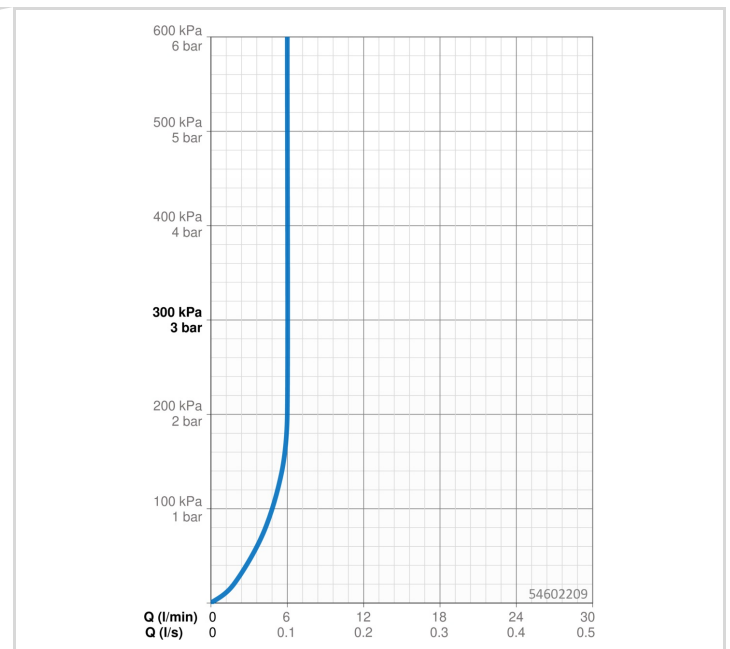

## UDRŽITELNOST

EPD module A1-A3 (kg CO2 eq.)	14,46
EPD module A4 (kg CO2 eq.)	0,40
EPD module B7 (kg CO2 eq.)	930,00
EPD module C2 (kg CO2 eq.)	0,03
EPD module C3 (kg CO2 eq.)	0,03
EPD module C4 (kg CO2 eq.)	0,51
EPD module D (kg CO2 eq.)	-9,76