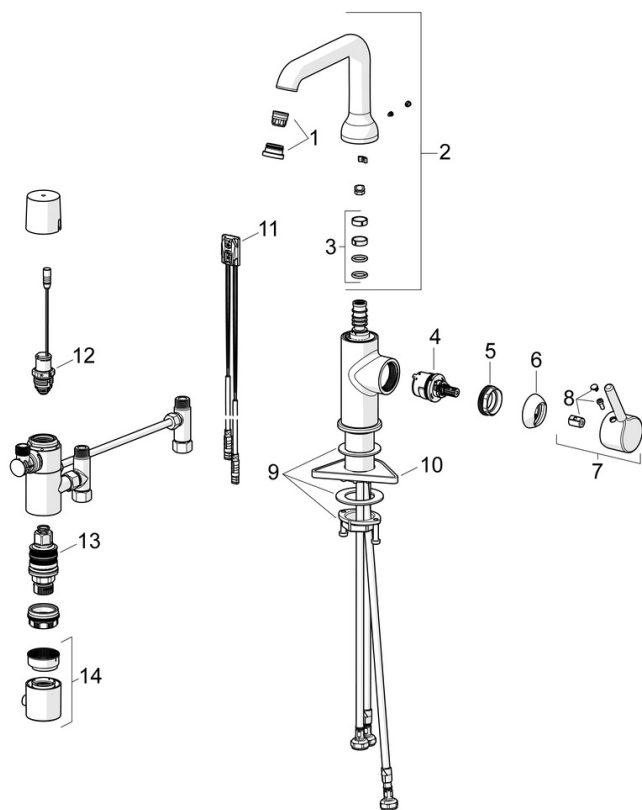

Třída hlučnosti **I (ISO 3822)**

Třída ochrany **IP 55**

Schválení a Prohlášení

Prohlášení o shodě **RED**
 EPD **S-P-07818**

Udržitelnost

EPD module A1 (kg CO2 eq.) **13,28**
 EPD module A2 (kg CO2 eq.) **0,65**
 EPD module A3 (kg CO2 eq.) **0,53**
 EPD module A1-A3 (kg CO2 eq.) **14,46**
 EPD module A4 (kg CO2 eq.) **0,40**
 EPD module B7 (kg CO2 eq.) **930,00**
 EPD module C2 (kg CO2 eq.) **0,03**
 EPD module C3 (kg CO2 eq.) **0,03**
 EPD module C4 (kg CO2 eq.) **0,51**
 EPD module D (kg CO2 eq.) **-9,76**

Náhradní díly

SP54602209

	Název	Kód
01	Aerator a klíč, PCA 5.7 l/min	1012273V
02	Vysoký výtokové rameno	1012339V
03	Těsnění výtokového ramene	59914266
04	Kartuše, 3.0	1014428V
05	Upevňovací matice, M34x1.5, SW30	1012133V
06	Krytka	1012132V
07	Páka	1001749V
08	Záslepka	1012105V
09	Upevňovací set	59913479
10	Upevňovací destička	59910008
11	Senzor, 3/9 V, Bluetooth	1014212V
12	Pilot ventil, 3 V	59914338
13	Termoelement/Kartuše, 3.4	59914114
14	Ovladač regulátoru teploty	602062V
N.I.	Monočlánek, (2x) 1.5 V AA Lithium	59914136