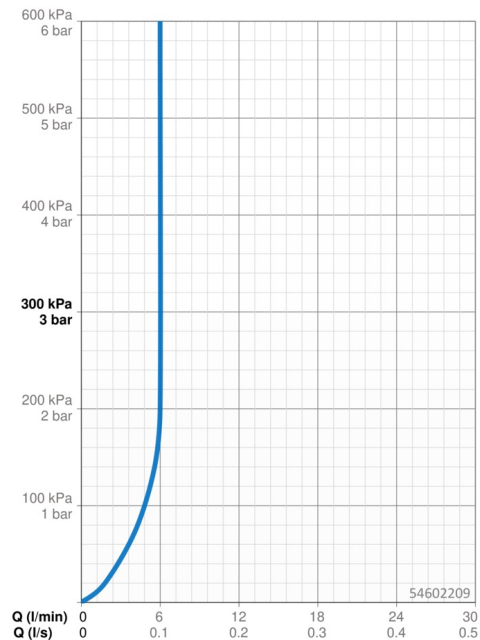

Technické údaje

Vlastnosti průtoku

Průtokové množství při 3 bar (s regulátorem průtoku) **6.0 l/min**

Technické vlastnosti

Zdroj teplé vody **max. +70°C**
 Pracovní tlak **1-10 bar**
 Velikost přípojky **G3/8**
 Projection **147 mm**
 Zabezpečení proti zpětnému toku (ČSN EN 1717) **EB**
 Materiál **Mosaz**
 Rozsah otáčení výtokového ramene **120°**

Třída hlučnosti **I (ISO 3822)**

Třída ochrany **IP 55**

Schválení a Prohlášení

Prohlášení o shodě **RED**
 EPD **S-P-07818**

Udržitelnost

EPD module A1 (kg CO2 eq.) **13,28**
 EPD module A2 (kg CO2 eq.) **0,65**
 EPD module A3 (kg CO2 eq.) **0,53**
 EPD module A1-A3 (kg CO2 eq.) **14,46**
 EPD module A4 (kg CO2 eq.) **0,40**
 EPD module B7 (kg CO2 eq.) **930,00**
 EPD module C2 (kg CO2 eq.) **0,03**
 EPD module C3 (kg CO2 eq.) **0,03**
 EPD module C4 (kg CO2 eq.) **0,51**
 EPD module D (kg CO2 eq.) **-9,76**