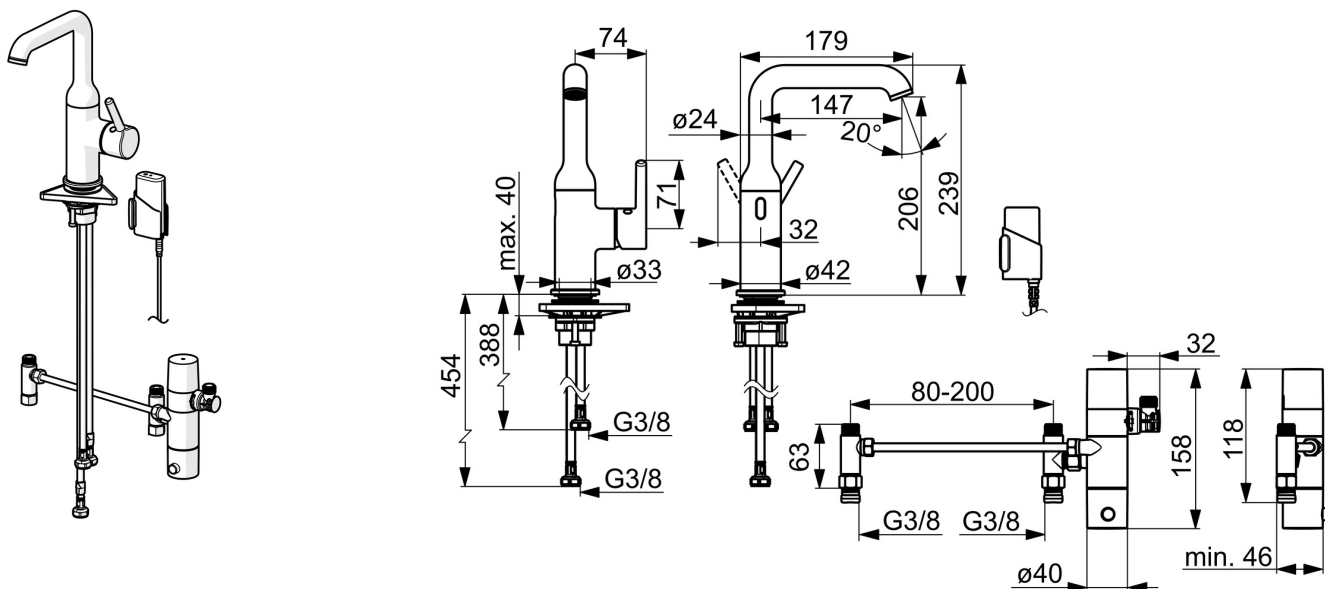

Perfektně se hodí do každé koupelny"

- Umyvadlo
- Hybridní, Bateriový provoz, Bluetooth®
- Stojánková
- Chrom
- Otočné výtokové rameno
- CASCADE® aerátor, PCA® aerátor s konstatním průtokovým množstvím nezávislým na změnách tlaku
- Jedna ovládací páka / rukojeť, Páka se symboly teplé a studené vody
- Funkce pro nastavení maximální teploty a průtoku vody, Nastavitelný omezovač teploty vody (součástí dodávky, možnost dodatečné instalace)
- ø 30 mm keramická kartuše pro ovládání teploty a průtoku vody
- Inovovaný PSD senzor, Elektromagnetický ventil řízený impulsem, Indikace nízké kapacity napájecí baterie
- Flexibilní připojovací hadice
- Tělo baterie z mosazi DZR
- Bez odpadní soupravy

Technické údaje

Vlastnosti průtoku

Průtokové množství při 3 bar (s regulátorem průtoku) **6.0 l/min**

Technické vlastnosti

Zdroj teplé vody **max. +70°C**
 Pracovní tlak **1-10 bar**
 Velikost přípojky **G3/8**
 Projection **147 mm**
 Zabezpečení proti zpětnému toku (ČSN EN 1717) **EB**
 Materiál **Mosaz**
 Rozsah otáčení výtokového ramene **120°**