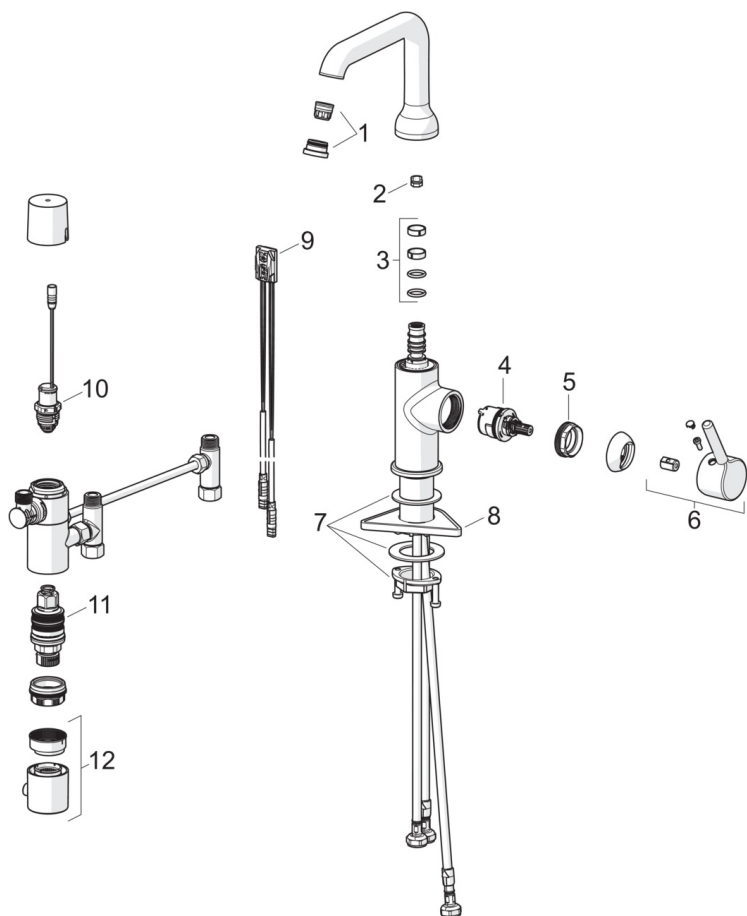

Třída hlučnosti **I (ISO 3822)**

Třída ochrany **IP 55**

SCHVÁLENÍ A PROHLÁŠENÍ

Prohlášení o shodě **EU Declaration of Conformity (CE)**
 EPD **S-P-07818**

NÁHRADNÍ DÍLY

SP5460220933

	Název	Kód
01	Aerator a klíč, PCA 1.5 gpm Černá matná	1012273V-33
02	Omezovač, 120° Ukončeno	59914429
03	Těsnění výtokového ramene	59914266
04	Kartuše, 3.0	1014428V
05	Upevňovací matice, M34x1.5, SW30	1012133V
06	Páka Černá matná	1001749V-33
07	Upevňovací set	59913479
08	Upevňovací destička	59910008
09	Senzor, 3/9 V, Bluetooth	1014212V
10	Pilot ventil, 3 V	59914338
11	Termoelement/Kartuše, 3.4	59914114
12	Ovladač regulátoru teploty Chrom	602062V
N.I.	Monočlánek, (2x) 1.5 V AA Lithium	59914136