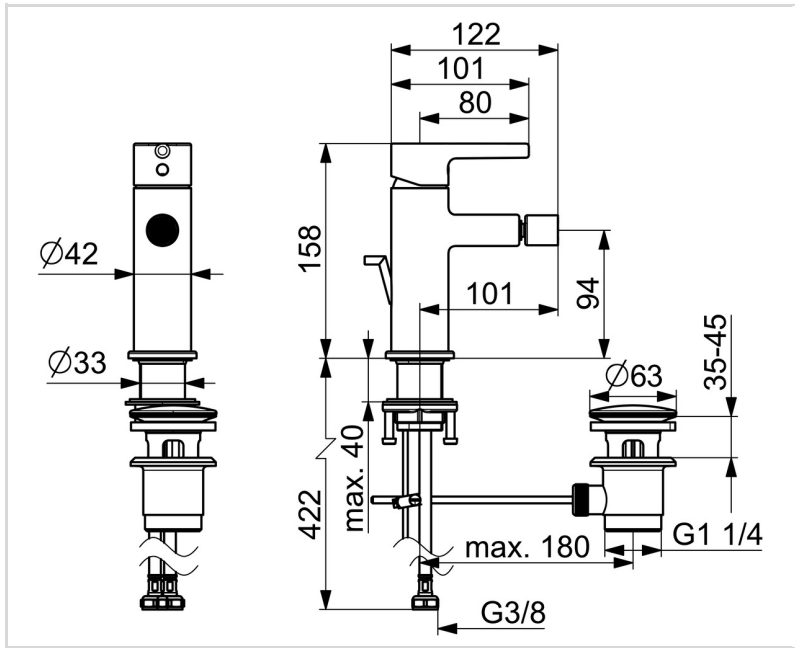

TECHNICKÉ ÚDAJE

VLASTNOSTI PRŮTOKU

Průtokové množství při 3 bar (s regulátorem průtoku) **6.0 l/min**

TECHNICKÉ VLASTNOSTI

Zdroj teplé vody **max. +70°C**
Pracovní tlak **0.5-10 bar**
Velikost přípojky **G3/8**
Projection **101 mm**
Zabezpečení proti zpětnému toku (ČSN EN 1717) **AA**
Materiál **Mosaz**

PŘEDPISY

Norma EN **EN 817**
Třída hlučnosti **I (ISO 3822)**

SCHVÁLENÍ A PROHLÁŠENÍ

DVGW **DW-6506DN0781**
Prohlášení o shodě **DoC**
EPD **S-P-06391**

UDRŽITELNOST

EPD module A1-A3 (kg CO2 eq.) **8,57**
EPD module A4 (kg CO2 eq.) **0,24**
EPD module B7 (kg CO2 eq.) **1854,00**
EPD module C2 (kg CO2 eq.) **0,02**
EPD module C3 (kg CO2 eq.) **0,02**
EPD module C4 (kg CO2 eq.) **0,07**
EPD module D (kg CO2 eq.) **-6,10**

NÁHRADNÍ DÍLY

SP54632207

Název	Kód
01 Páka Chrom	1014999V
02 Záslepka Chrom	1012105V
03 Krytka Chrom	1012132V
04 Upevňovací matice, M34x1.5, SW30	1012133V
05 Kartuše, 3.0	1014428V
06 Kulový kloub, M18.5x1 Chrom	59913370
07 Aerátor, M18.5x1, TJ	59913366
08 Upevňovací set	59913479