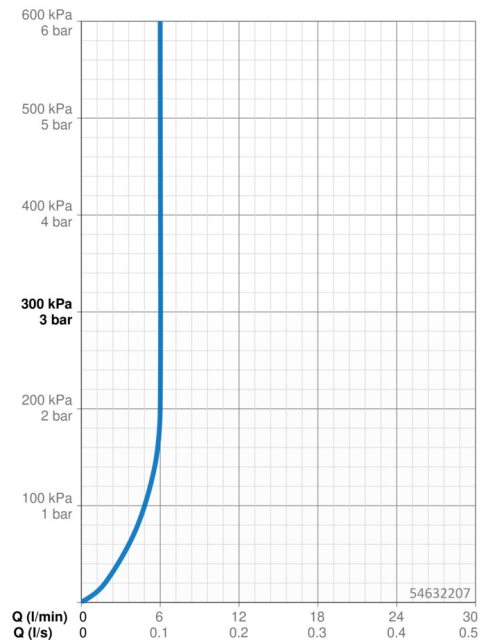

Technické údaje

Vlastnosti průtoku

Průtokové množství při 3 bar (s regulátorem průtoku) **6.0 l/min**

Technické vlastnosti

Zdroj teplé vody **max. +70°C**
 Pracovní tlak **0.5-10 bar**
 Velikost přípojky **G3/8**
 Projection **101 mm**
 Zabezpečení proti zpětnému toku (ČSN EN 1717) **AA**
 Materiál **Mosaz**

Předpisy

Norma EN **EN 817**
 Třída hlučnosti **I (ISO 3822)**

Schválení a Prohlášení

DVGW **DW-6506DN0781**
 Prohlášení o shodě **DoC**
 EPD **S-P-06391**

Udržitelnost

EPD module A1 (kg CO2 eq.) **7,50**
 EPD module A2 (kg CO2 eq.) **0,36**
 EPD module A3 (kg CO2 eq.) **0,71**
 EPD module A1-A3 (kg CO2 eq.) **8,57**
 EPD module A4 (kg CO2 eq.) **0,24**
 EPD module B7 (kg CO2 eq.) **1854,00**
 EPD module C2 (kg CO2 eq.) **0,02**
 EPD module C3 (kg CO2 eq.) **0,02**
 EPD module C4 (kg CO2 eq.) **0,07**
 EPD module D (kg CO2 eq.) **-6,10**