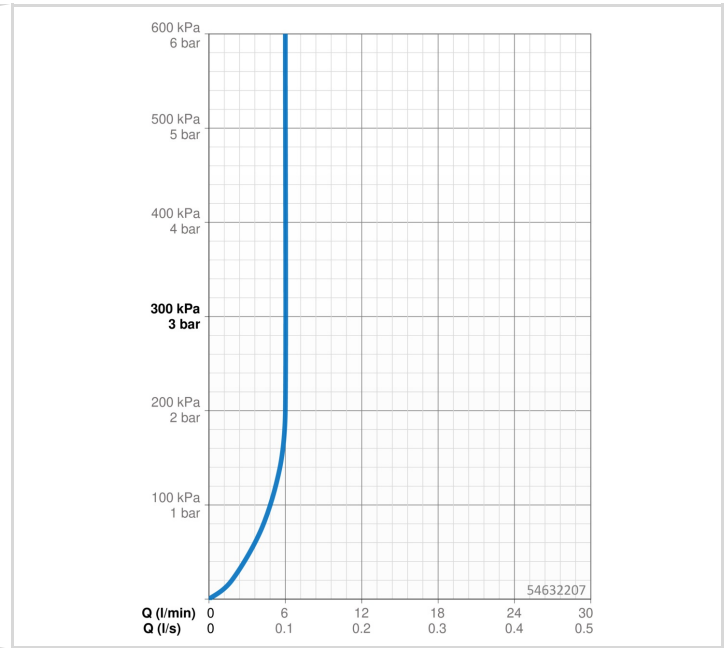

NÁHRADNÍ DÍLY

SP54632207

Název	Kód
01 Páka Chrom	1014999V
02 Záslepka Chrom	1012105V
03 Krytka Chrom	1012132V
04 Upevňovací matice, M34x1.5, SW30	1012133V
05 Kartuše, 3.0	1014428V
06 Kulový kloub, M18.5x1 Chrom	59913370
07 Aerátor, M18.5x1, TJ	59913366
08 Upevňovací set	59913479