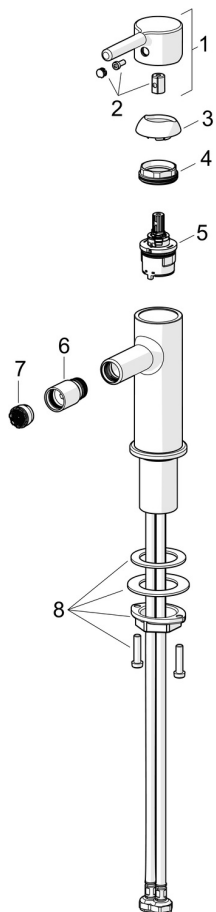

- Stojánková
- Chrom
- Pevné výtokové rameno
- CASCADE® aerátor, PCA® aerátor s konstatním průtokovým množstvím nezávislým na změnách tlaku, Aerator s kloubovým čepem a možností nastavení směru proudu vody
- Jedna ovládací páka / rukojeť, Pin - ovládací páka s tyčinkou, Páka se symboly teplé a studené vody
- Mechanický uzávěr odpadu s táhlem
- Funkce pro nastavení maximální teploty a průtoku vody, Nastavitelný omezovač teploty vody (součástí dodávky, možnost dodatečné instalace)
- ø 30 mm keramická kartuše pro ovládání teploty a průtoku vody
- Flexibilní připojovací hadice
- Tělo baterie z mosazi DZR

TECHNICKÉ ÚDAJE

VLASTNOSTI PRŮTOKU

Průtokové množství při 3 bar (s regulátorem průtoku) **6.0 l/min**

TECHNICKÉ VLASTNOSTI

Zdroj teplé vody **max. +70°C**
Pracovní tlak **0.5-10 bar**
Velikost přípojky **G3/8**
Projection **101 mm**
Zabezpečení proti zpětnému toku (ČSN EN 1717) **AA**
Materiál **Mosaz**

NÁHRADNÍ DÍLY

SP54632207

Název	Kód
01 Páka Chrom	1014999V
02 Záslepka Chrom	1012105V
03 Krytka Chrom	1012132V
04 Upevňovací matice, M34x1.5, SW30	1012133V
05 Kartuše, 3.0	1014428V
06 Kulový kloub, M18.5x1 Chrom	59913370
07 Aerátor, M18.5x1, TJ	59913366
08 Upevňovací set	59913479