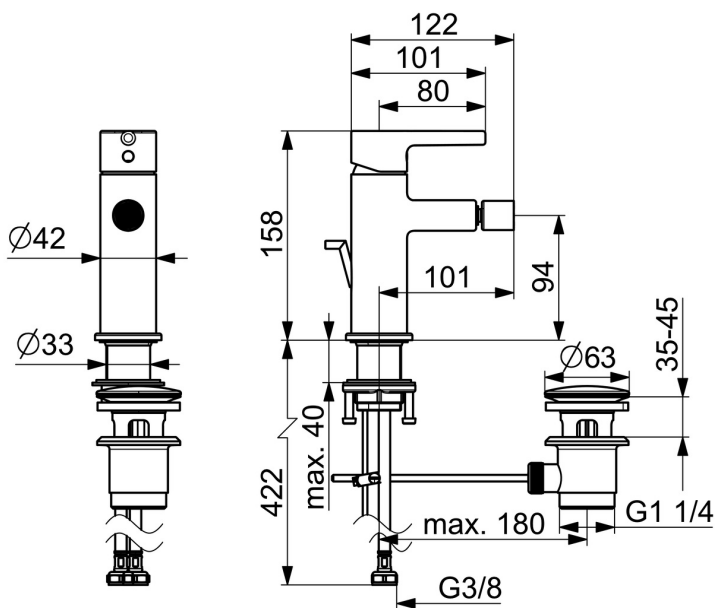

Vysoká kvalita
 Elegantní design
 Gumový aerátor proti vodnímu kameni pro snadné čištění
 Výsuvný
 Vyrobeno v Evropě

Perfektně se hodí do každé koupelny

- Bidet
- Jednopáková
- Stojánková
- Chrom
- Pevné výtokové rameno
- CASCADE® aerátor, PCA® aerátor s konstatním průtokovým množstvím nezávislým na změnách tlaku, Aerator s kloubovým čepem a možností nastavení směru proudu vody
- Jedna ovládací páka / rukojeť, Pin - ovládací páka s tyčinkou, Páka se symboly teplé a studené vody
- Mechanický uzávěr odpadu s táhlem
- Funkce pro nastavení maximální teploty a průtoku vody, Nastavitelný omezovač teploty vody (součástí dodávky, možnost dodatečné instalace)
- ø 30 mm keramická kartuše pro ovládání teploty a průtoku vody
- Flexibilní připojovací hadice
- Tělo baterie z mosazi DZR

Technické údaje

Vlastnosti průtoku

Průtokové množství při 3 bar (s regulátorem průtoku) **6.0 l/min**

Technické vlastnosti

Zdroj teplé vody **max. +70°C**
 Pracovní tlak **0.5-10 bar**
 Velikost přípojky **G3/8**
 Projection **101 mm**
 Zabezpečení proti zpětnému toku (ČSN EN 1717) **AA**
 Materiál **Mosaz**

Náhradní díly

SP54632207

| | Název | Kód |
|----|----------------------------------|----------|
| 01 | Páka | 1014999V |
| 02 | Záslepka | 1012105V |
| 03 | Krytka | 1012132V |
| 04 | Upevňovací matice, M34x1.5, SW30 | 1012133V |
| 05 | Kartuše, 3.0 | 1014428V |
| 06 | Kulový kloub, M18.5x1 | 59913370 |
| 07 | Aerator, M18.5x1, TJ | 59913366 |
| 08 | Upevňovací set | 59913479 |