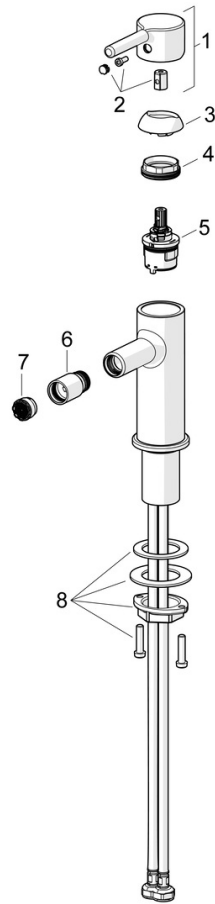

Technické údaje

Vlastnosti průtoku

Průtokové množství při 3 bar (s regulátorem průtoku) **6.0 l/min**

Technické vlastnosti

Zdroj teplé vody **max. +70°C**
 Pracovní tlak **0.5-10 bar**
 Velikost přípojky **G3/8**
 Projection **101 mm**
 Zabezpečení proti zpětnému toku (ČSN EN 1717) **AA**
 Materiál **Mosaz**

Předpisy

Norma EN **EN 817**
 Třída hlučnosti **I (ISO 3822)**

Schválení a Prohlášení

DVGW **DW-6506DN0781**
 Prohlášení o shodě **DoC**
 EPD **S-P-06391**

Udržitelnost

EPD module A1 (kg CO2 eq.) **7,50**
 EPD module A2 (kg CO2 eq.) **0,36**
 EPD module A3 (kg CO2 eq.) **0,71**
 EPD module A1-A3 (kg CO2 eq.) **8,57**
 EPD module A4 (kg CO2 eq.) **0,24**
 EPD module B7 (kg CO2 eq.) **1854,00**
 EPD module C2 (kg CO2 eq.) **0,02**
 EPD module C3 (kg CO2 eq.) **0,02**
 EPD module C4 (kg CO2 eq.) **0,07**
 EPD module D (kg CO2 eq.) **-6,10**

Náhradní díly

SP54632207

| | Název | Kód |
|----|----------------------------------|----------|
| 01 | Páka | 1014999V |
| 02 | Záslepka | 1012105V |
| 03 | Krytka | 1012132V |
| 04 | Upevňovací matice, M34x1.5, SW30 | 1012133V |
| 05 | Kartuše, 3.0 | 1014428V |
| 06 | Kulový kloub, M18.5x1 | 59913370 |
| 07 | Aerator, M18.5x1, TJ | 59913366 |
| 08 | Upevňovací set | 59913479 |