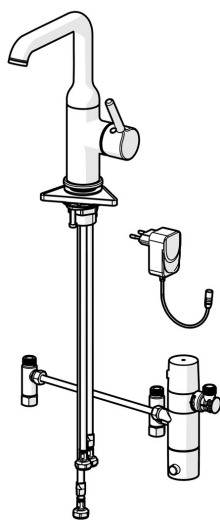

Bluetooth®

Vyrobeno v Evropě

Perfektně se hodí do každé koupelny"

- Umyvadlo
- Hybridní, Zásuvkový transformátor, Bluetooth®
- Stojánková
- Chrom
- Otočné výtokové rameno
- CASCADE® aerátor, PCA® aerátor s konstatním průtokovým množstvím nezávislým na změnách tlaku
- Jedna ovládací páka / rukojeť, Páka se symboly teplé a studené vody
- Funkce pro nastavení maximální teploty a průtoku vody, Nastavitelný omezovač teploty vody (součástí dodávky, možnost dodatečné instalace)
- ø 30 mm keramická kartuše pro ovládání teploty a průtoku vody
- Inovovaný PSD senzor, Elektromagnetický ventil řízený impulsem, Zdroj napájení
- Flexibilní připojovací hadice
- Tělo baterie z mosazi DZR
- Bez odpadní soupravy

Technické údaje

Vlastnosti průtoku

Průtokové množství při 3 bar (s regulátorem průtoku) **6.0 l/min**

Technické vlastnosti

Zdroj teplé vody **max. +70°C**
 Pracovní tlak **1-10 bar**
 Velikost přípojky **G3/8**
 Projection **147 mm**
 Zabezpečení proti zpětnému toku (ČSN EN 1717) **EB**
 Materiál **Mosaz**
 Rozsah otáčení výtokového ramene **120°**