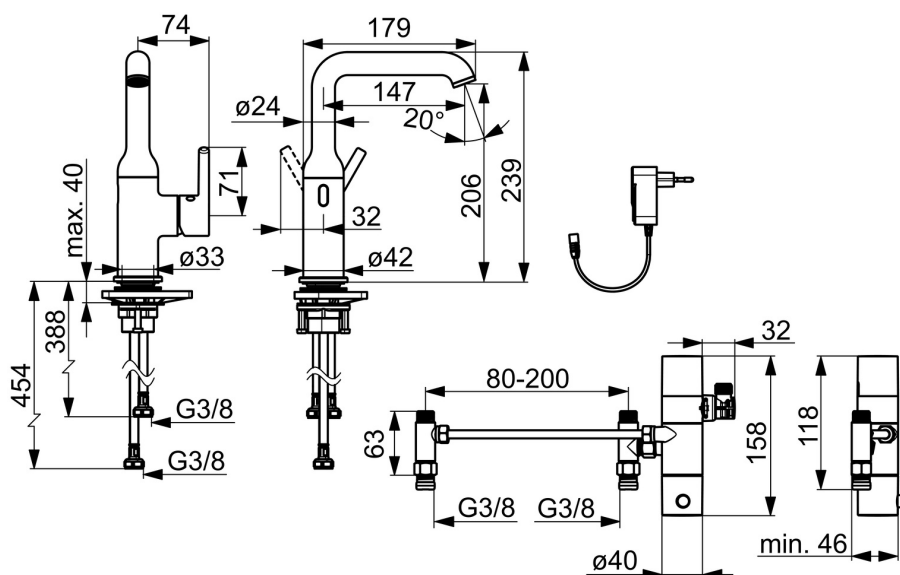

Bluetooth®

Vyrobeno v Evropě

Perfektně se hodí do každé koupelny"

- Umyvadlo
- Hybridní, Zásuvkový transformátor, Bluetooth®
- Stojánková
- Chrom
- Otočné výtokové rameno
- CASCADE® aerátor, PCA® aerátor s konstatním průtokovým množstvím nezávislým na změnách tlaku
- Jedna ovládací páka / rukojeť, Páka se symboly teplé a studené vody
- Funkce pro nastavení maximální teploty a průtoku vody, Nastavitelný omezovač teploty vody (součástí dodávky, možnost dodatečné instalace)
- ø 30 mm keramická kartuše pro ovládání teploty a průtoku vody
- Inovovaný PSD senzor, Elektromagnetický ventil řízený impulsem, Zdroj napájení
- Flexibilní připojovací hadice
- Tělo baterie z mosazi DZR
- Bez odpadní soupravy

Technické údaje

Vlastnosti průtoku

Průtokové množství při 3 bar (s regulátorem průtoku) **6.0 l/min**

Technické vlastnosti

Zdroj teplé vody **max. +70°C**
 Pracovní tlak **1-10 bar**
 Velikost přípojky **G3/8**
 Projection **147 mm**
 Zabezpečení proti zpětnému toku (ČSN EN 1717) **EB**
 Materiál **Mosaz**
 Rozsah otáčení výtokového ramene **120°**