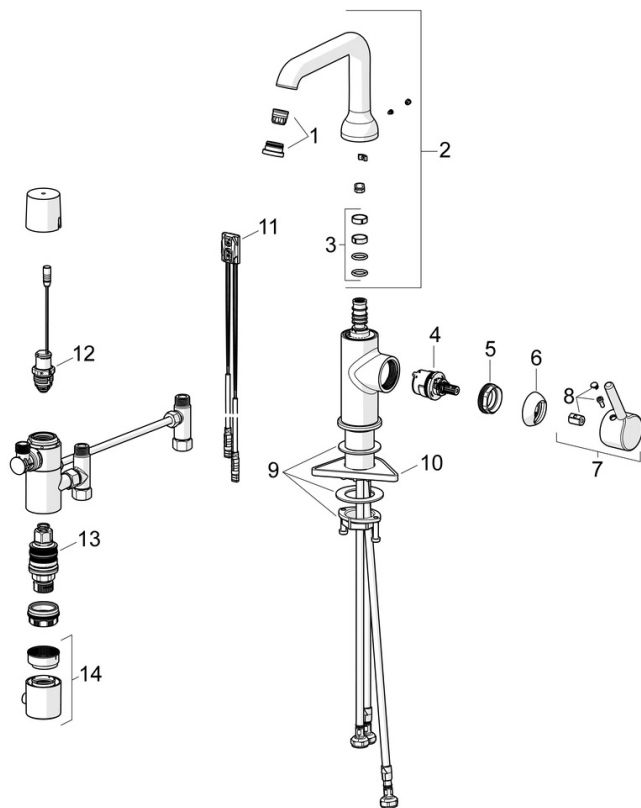

Třída hlučnosti **I (ISO 3822)**

Třída ochrany **IP 55**

Schválení a Prohlášení

Prohlášení o shodě **RED**
 EPD **S-P-07818**

Udržitelnost

EPD module A1 (kg CO2 eq.) **14,37**
 EPD module A2 (kg CO2 eq.) **0,70**
 EPD module A3 (kg CO2 eq.) **0,57**
 EPD module A1-A3 (kg CO2 eq.) **15,65**
 EPD module A4 (kg CO2 eq.) **0,43**
 EPD module B7 (kg CO2 eq.) **930,00**
 EPD module C2 (kg CO2 eq.) **0,03**
 EPD module C3 (kg CO2 eq.) **0,03**
 EPD module C4 (kg CO2 eq.) **0,56**
 EPD module D (kg CO2 eq.) **-10,56**

Náhradní díly

SP54602209

	Název	Kód
01	Aerator a klíč, PCA 5.7 l/min	1012273V
02	Vysoký výtokové rameno	1012339V
03	Těsnění výtokového ramene	59914266
04	Kartuše, 3.0	1014428V
05	Upevňovací matice, M34x1.5, SW30	1012133V
06	Krytka	1012132V
07	Páka	1001749V
08	Záslepka	1012105V
09	Upevňovací set	59913479
10	Upevňovací destička	59910008
11	Senzor, 3/9 V, Bluetooth	1014212V
12	Pilot ventil, 3 V	59914338
13	Termoelement/Kartuše, 3.4	59914114
14	Ovladač regulátoru teploty	602062V
N.I.	Monočlánek, (2x) 1.5 V AA Lithium	59914136