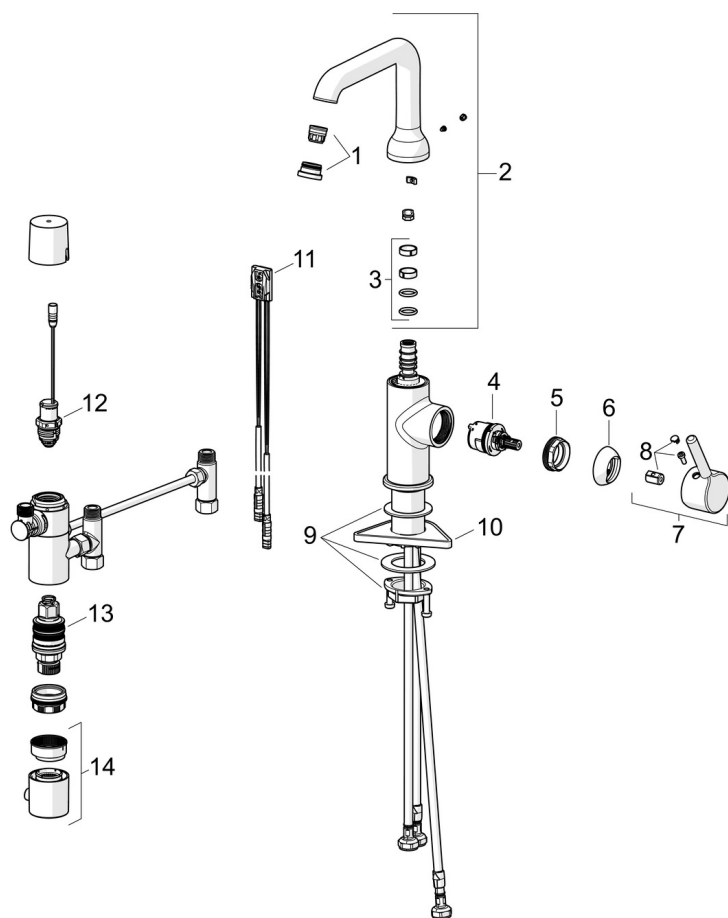

NÁHRADNÍ DÍLY

SP54602209

	Název	Kód
01	Aerator a klíč, PCA 5.7 l/min Chrom	1012273V
02	Vysoký výtokové rameno Chrom	1012339V
03	Těsnění výtokového ramene	59914266
04	Kartuše, 3.0	1014428V
05	Upevňovací matice, M34x1.5, SW30	1012133V
06	Krytka Chrom	1012132V
07	Páka Chrom	1001749V
08	Záslepka Chrom	1012105V
09	Upevňovací set	59913479
10	Upevňovací destička	59910008
11	Senzor, 3/9 V, Bluetooth	1014212V
12	Pilot ventil, 3 V	59914338
13	Termoelement/Kartuše, 3.4	59914114
14	Ovladač regulátoru teploty Chrom	602062V
N.I.	Monočlánek, (2x) 1.5 V AA Lithium	59914136