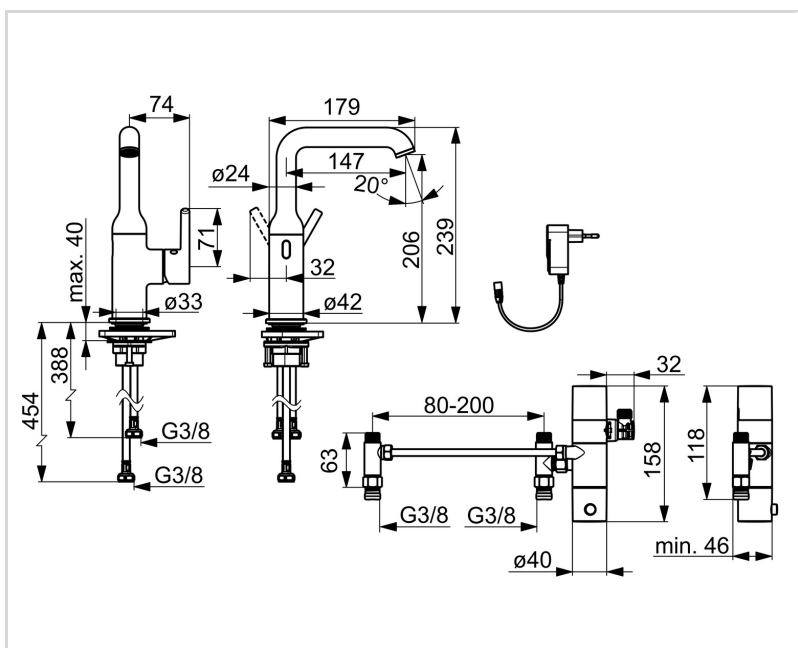

NÁHRADNÍ DÍLY

SP54602209

	Název	Kód
01	Aerator a klíč, PCA 5.7 l/min Chrom	1012273V
02	Vysoký výtokové rameno Chrom	1012339V
03	Těsnění výtokového ramene	59914266
04	Kartuše, 3.0	1014428V
05	Upevňovací matice, M34x1.5, SW30	1012133V
06	Krytka Chrom	1012132V
07	Páka Chrom	1001749V
08	Záslepka Chrom	1012105V
09	Upevňovací set	59913479
10	Upevňovací destička	59910008
11	Senzor, 3/9 V, Bluetooth	1014212V
12	Pilot ventil, 3 V	59914338
13	Termoelement/Kartuše, 3.4	59914114
14	Ovladač regulátoru teploty Chrom	602062V
N.I.	Monočlánek, (2x) 1.5 V AA Lithium	59914136