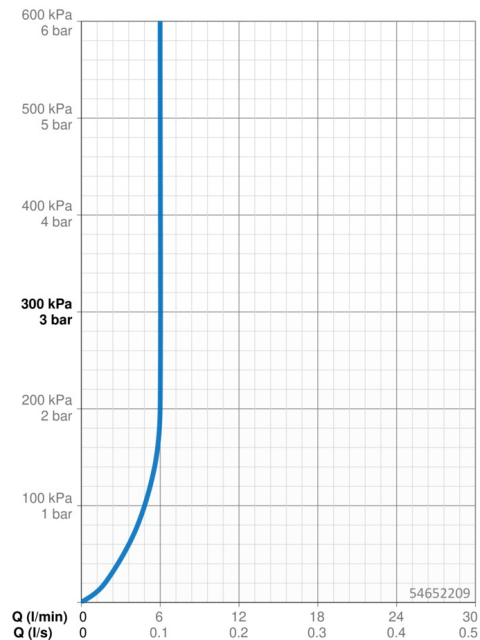

Technické údaje

Vlastnosti průtoku

Průtokové množství při 3 bar (s regulátorem průtoku) **6.0 l/min**

Technické vlastnosti

Zdroj teplé vody **max. +70°C**
 Pracovní tlak **1-10 bar**
 Velikost přípojky **G3/8**
 Projection **147 mm**
 Zabezpečení proti zpětnému toku (ČSN EN 1717) **EB**
 Materiál **Mosaz**
 Rozsah otáčení výtokového ramene **120°**

Třída hlučnosti **I (ISO 3822)**

Třída ochrany **IP 55**

Schválení a Prohlášení

Prohlášení o shodě **RED**
 EPD **S-P-07818**

Udržitelnost

EPD module A1 (kg CO2 eq.) **14,37**
 EPD module A2 (kg CO2 eq.) **0,70**
 EPD module A3 (kg CO2 eq.) **0,57**
 EPD module A1-A3 (kg CO2 eq.) **15,65**
 EPD module A4 (kg CO2 eq.) **0,43**
 EPD module B7 (kg CO2 eq.) **930,00**
 EPD module C2 (kg CO2 eq.) **0,03**
 EPD module C3 (kg CO2 eq.) **0,03**
 EPD module C4 (kg CO2 eq.) **0,56**
 EPD module D (kg CO2 eq.) **-10,56**