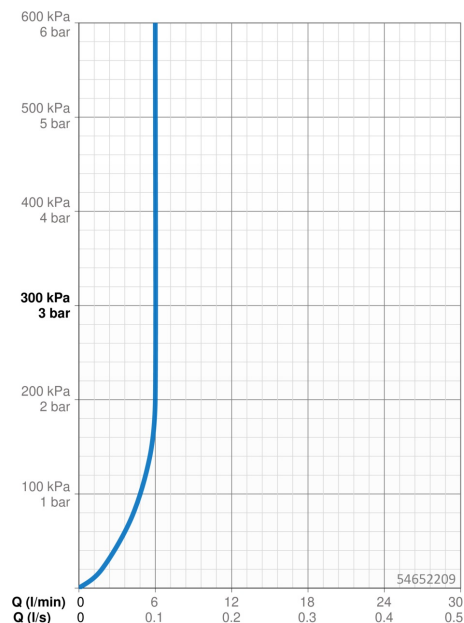

UDRŽITELNOST

EPD module A1-A3 (kg CO2 eq.)	15,65
EPD module A4 (kg CO2 eq.)	0,43
EPD module B7 (kg CO2 eq.)	930,00
EPD module C2 (kg CO2 eq.)	0,03
EPD module C3 (kg CO2 eq.)	0,03
EPD module C4 (kg CO2 eq.)	0,56
EPD module D (kg CO2 eq.)	-10,56