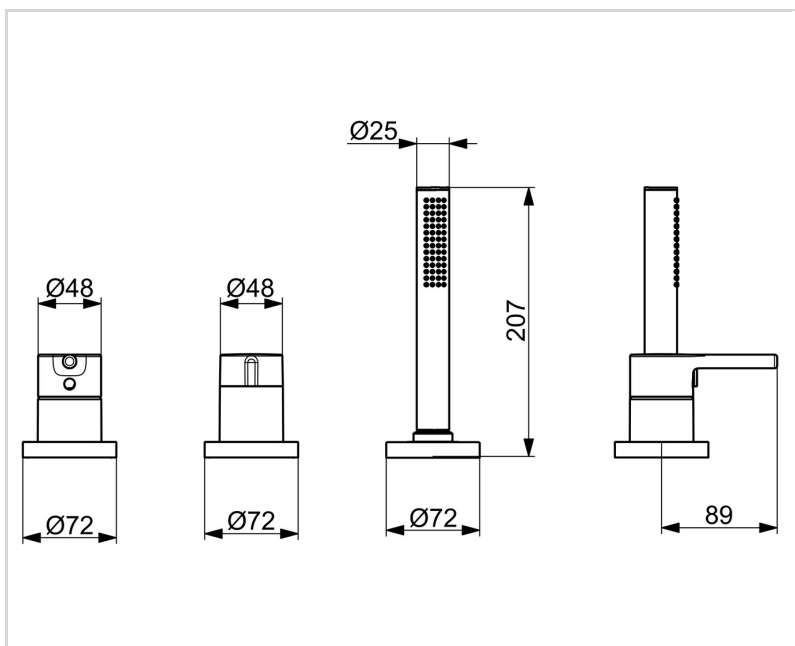

Elegantní a čistý design

Vysoká kvalita

Elegantní design

Vyrobeno v Evropě

Vanové a sprchové baterie - perfektně se hodí do každé koupelny"

- Montáž na okraj vany
- Chrom
- Jedna ovládací páka / rukojeť, Pin - ovládací páka s tyčinkou, Páka se symboly teplé a studené vody
- Otočný přepínač
- Ruční sprcha, Držák sprchy, Sprchová hadice (1750 mm)
- Sensitive - Jemný proud vody
- Funkce pro nastavení maximální teploty a průtoku vody, Nastavitelný omezovač teploty vody (součástí dodávky, možnost dodatečné instalace)
- ø 40 mm keramická kartuše pro ovládání teploty a průtoku vody
- Tělo baterie z mosazi DZR
- Kulatá rozeta
- 1 proud

DoC

→1.2024

1.2024→

SP54709007

	Název	Kód
01	Páka, 4.0 Chrom	1014994V
02	Záslepka	59914573
03	Rukojeť regulátoru průtoku Chrom	59914669
04	Růžice Chrom	59914572
05	Růžice Chrom	59914671
06	Držák Chrom	59912282
07	Krycí díl, d 72 mm, for Compact Chrom	59914667
08	Krycí díl, d 72 mm Chrom	59914668
09	Krycí díl, d 72 mm Chrom	59914672
10	Průchodka	59914673
11	Krycí díl, d 70 mm Chrom	1003886V
12	Průchodka	1001318V