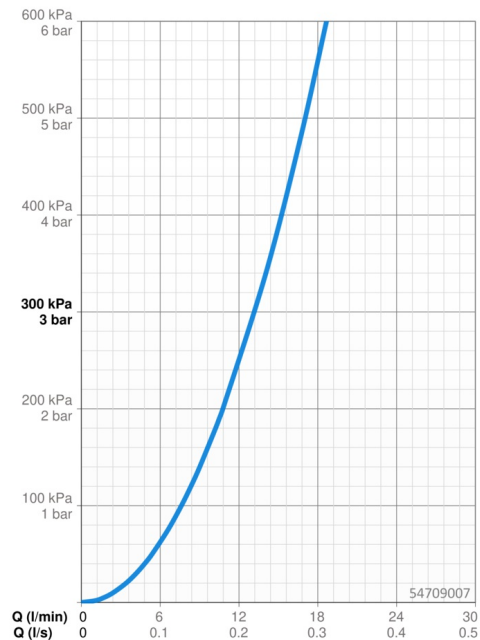

Technické údaje

Vlastnosti průtoku

Průtokové množství při 3 bar **13.2 l/min**

Technické vlastnosti

Zdroj teplé vody **max. +80°C**
Pracovní tlak **0.5-10 bar**
Materiál **Mosaz**

Předpisy

Norma EN **EN 817**

Schválení a Prohlášení

Prohlášení o shodě **DoC**