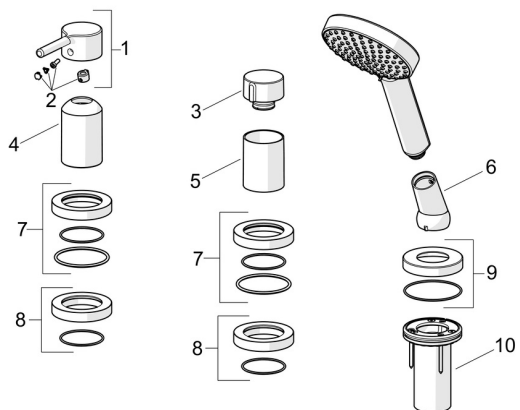

Elegantní a čistý design

Vysoká kvalita

Elegantní design

Vyrobeno v Evropě

Vanové a sprchové baterie - perfektně se hodí do každé koupelny"

- Montáž na okraj vany
- Chrom
- Jedna ovládací páka / rukojeť, Pin - ovládací páka s tyčinkou, Páka se symboly teplé a studené vody
- Otočný přepínač
- Ruční sprcha, Držák sprchy, Sprchová hadice (1750 mm)
- Sensitive - Jemný proud vody
- Funkce pro nastavení maximální teploty a průtoku vody, Nastavitelný omezovač teploty vody (součástí dodávky, možnost dodatečné instalace)
- ø 40 mm keramická kartuše pro ovládání teploty a průtoku vody
- Tělo baterie z mosazi DZR
- Kulatá rozeta
- 1 proud

DoC

→1.2024

1.2024→

SP54709007

	Název	Kód
01	Páka, 4.0 Chrom	1014994V
02	Záslepka	59914573
03	Rukojeť regulátoru průtoku Chrom	59914669
04	Růžice Chrom	59914572
05	Růžice Chrom	59914671
06	Držák Chrom	59912282
07	Krycí díl, d 72 mm, for Compact Chrom	59914667
08	Krycí díl, d 72 mm Chrom	59914668
09	Krycí díl, d 72 mm Chrom	59914672
10	Průchodka	59914673
11	Krycí díl, d 70 mm Chrom	1003886V
12	Průchodka	1001318V