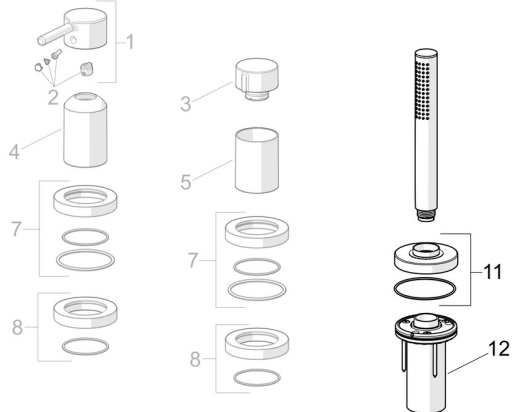

Elegantní a čistý design

Vysoká kvalita

Elegantní design

Vyrobeno v Evropě

Vanové a sprchové baterie - perfektně se hodí do každé koupelny"

- Montáž na okraj vany
- Chrom
- Jedna ovládací páka / rukojeť, Pin - ovládací páka s tyčinkou, Páka se symboly teplé a studené vody
- Otočný přepínač
- Ruční sprcha, Držák sprchy, Sprchová hadice (1750 mm)
- Sensitive - Jemný proud vody
- Funkce pro nastavení maximální teploty a průtoku vody, Nastavitelný omezovač teploty vody (součástí dodávky, možnost dodatečné instalace)
- ø 40 mm keramická kartuše pro ovládání teploty a průtoku vody
- Tělo baterie z mosazi DZR
- Kulatá rozeta
- 1 proud

DoC

→1.2024

1.2024→

SP54709007

	Název	Kód
01	Páka, 4.0 Chrom	1014994V
02	Záslepka	59914573
03	Rukojeť regulátoru průtoku Chrom	59914669
04	Růžice Chrom	59914572
05	Růžice Chrom	59914671
06	Držák Chrom	59912282
07	Krycí díl, d 72 mm, for Compact Chrom	59914667
08	Krycí díl, d 72 mm Chrom	59914668
09	Krycí díl, d 72 mm Chrom	59914672
10	Průchodka	59914673
11	Krycí díl, d 70 mm Chrom	1003886V
12	Průchodka	1001318V