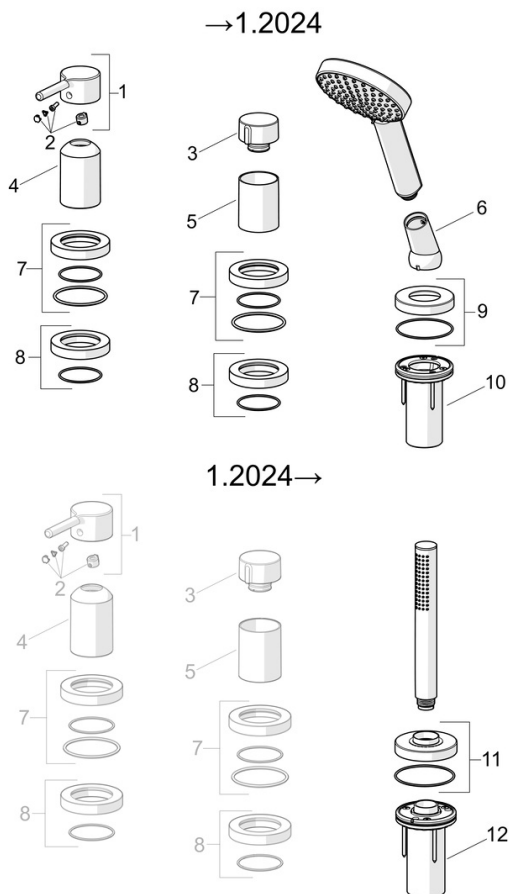

### SP54709007

	Název	Kód
01	Páka, 4.0	1014994V
02	Záslepka	59914573
03	Rukojeť regulátoru průtoku	59914669
04	Růžice	59914572
05	Růžice	59914671
06	Držák	59912282
07	Krycí díl, d 72 mm, for Compact	59914667
08	Krycí díl, d 72 mm	59914668
09	Krycí díl, d 72 mm	59914672
10	Průchodka	59914673
11	Krycí díl, d 70 mm	1003886V
12	Průchodka	1001318V