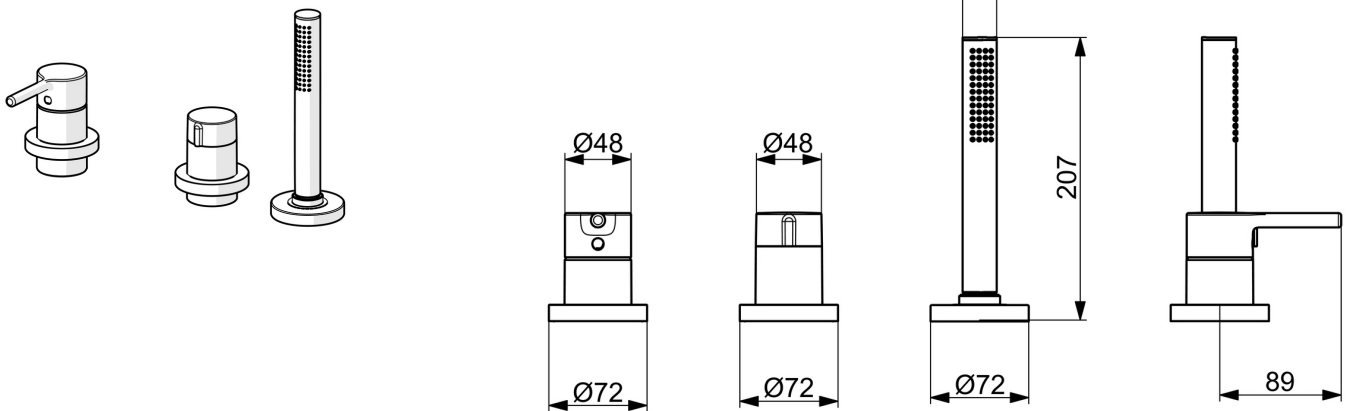

Elegantní a čistý design

Vysoká kvalita

Elegantní design

Vyrobeno v Evropě

Vanové a sprchové baterie - perfektně se hodí do každé koupelny"

- Sprcha & vana
- Sada pro konečnou montáž, Jednopáková
- Montáž na okraj vany
- Chrom
- Jedna ovládací páka / rukojeť, Pin - ovládací páka s tyčinkou, Páka se symboly teplé a studené vody
- Otočný přepínač
- Ruční sprcha, Držák sprchy, Sprchová hadice (1750 mm)
- Sensitive - Jemný proud vody
- Funkce pro nastavení maximální teploty a průtoku vody, Nastavitelný omezovač teploty vody (součástí dodávky, možnost dodatečné instalace)
- ø 40 mm keramická kartuše pro ovládání teploty a průtoku vody
- Tělo baterie z mosazi DZR
- Kulatá rozeta
- 1 proud