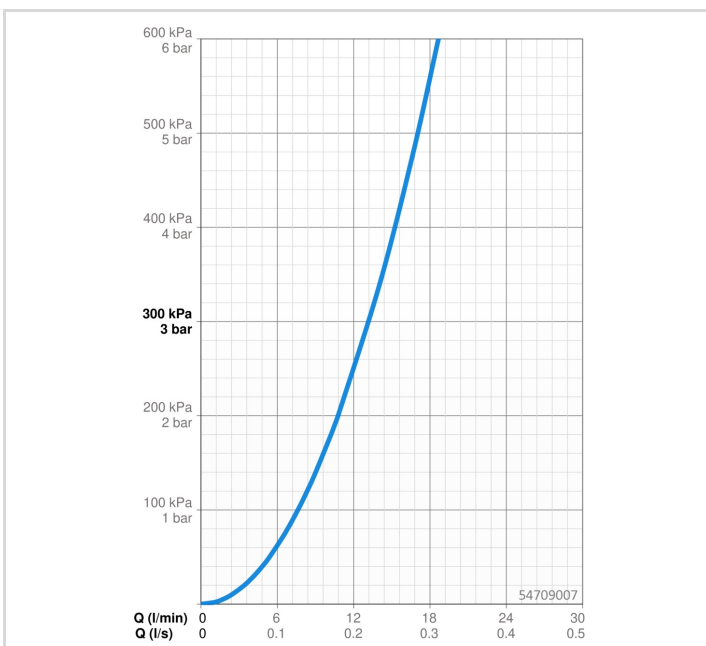

SCHVÁLENÍ A PROHLÁŠENÍ

Prohlášení o shodě

DoC