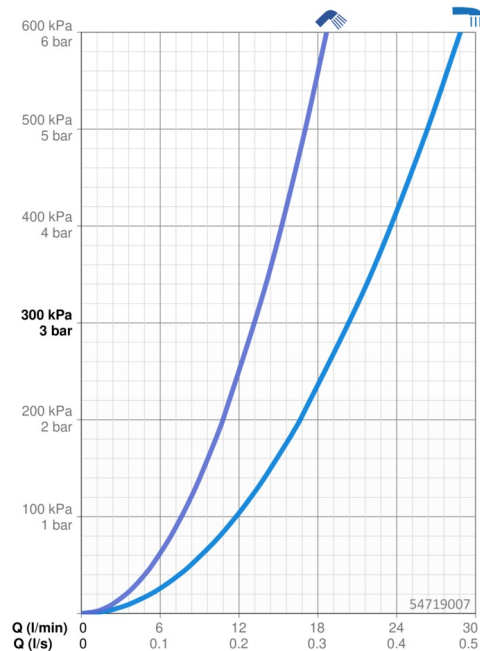

Technické údaje

Vlastnosti průtoku

Průtokové množství při 3 bar **20.4 / 13.2 l/min**

Technické vlastnosti

Zdroj teplé vody **max. +80°C**
Pracovní tlak **0.5-10 bar**
Projection **205 mm**
Materiál **Mosaz**

Předpisy

Norma EN **EN 817**

Schválení a Prohlášení

Prohlášení o shodě **DoC**
EPD **S-P-07752**

Udržitelnost

EPD module A1 (kg CO2 eq.) **20,25**
EPD module A2 (kg CO2 eq.) **0,64**
EPD module A3 (kg CO2 eq.) **12,64**
EPD module A1-A3 (kg CO2 eq.) **33,41**
EPD module A4 (kg CO2 eq.) **0,55**
EPD module B7 (kg CO2 eq.) **2547,60**
EPD module C2 (kg CO2 eq.) **0,03**
EPD module C3 (kg CO2 eq.) **0,03**
EPD module C4 (kg CO2 eq.) **0,44**
EPD module D (kg CO2 eq.) **-10,33**