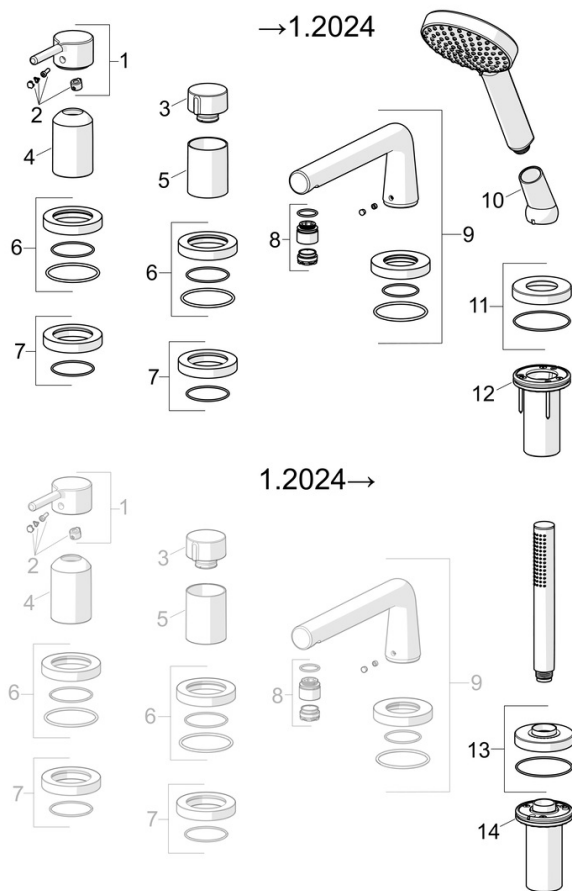

### SP54719007

	Název	Kód
01	Páka, 4.0	1014994V
02	Záslepka	59914573
03	Rukojeť regulátoru průtoku	59914669
04	Růžice	59914572
05	Růžice	59914671
06	Krycí díl, d 72 mm, for Compact	59914667
07	Krycí díl, d 72 mm	59914668
08	Aerator a klíč, CACHE M24x1 C	1014219V
09	Výtokové rameno	1012598V
10	Držák	59912282
11	Krycí díl, d 72 mm	59914672
12	Průchodka	59914673
13	Krycí díl, d 70 mm	1003886V
14	Průchodka	1001318V