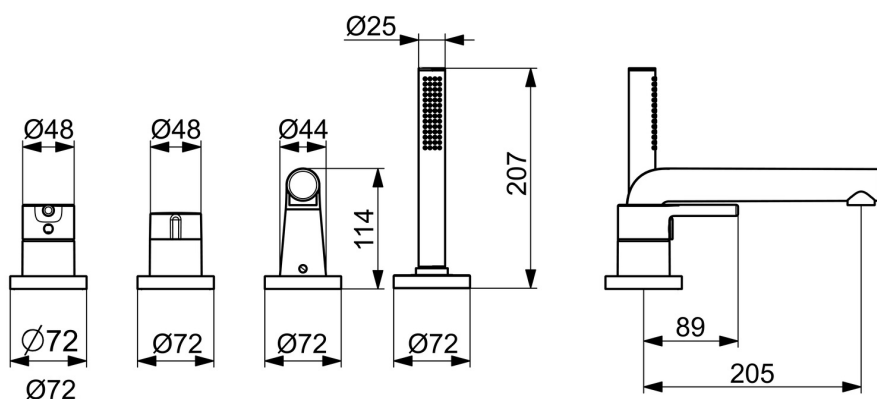

Elegantní a čistý design

Vysoká kvalita

Elegantní design

Vyrobeno v Evropě

Vanové a sprchové baterie - perfektně se hodí do každé koupelny"

- Sprcha & vana
- Sada pro konečnou montáž, Jednopáková
- Montáž na okraj vany
- Chrom
- Pevné výtokové rameno
- CASCADE® aerátor
- Jedna ovládací páka / rukojeť, Pin - ovládací páka s tyčinkou, Páka se symboly teplé a studené vody
- Otočný přepínač
- Ruční sprcha, Držák sprchy, Sprchová hadice (1750 mm)
- Sensitive - Jemný proud vody
- Funkce pro nastavení maximální teploty a průtoku vody, Nastavitelný omezovač teploty vody (součástí dodávky, možnost dodatečné instalace)
- ø 40 mm keramická kartuše pro ovládání teploty a průtoku vody
- Tělo baterie z mosazi DZR
- Kulatá rozeta
- 1 proud