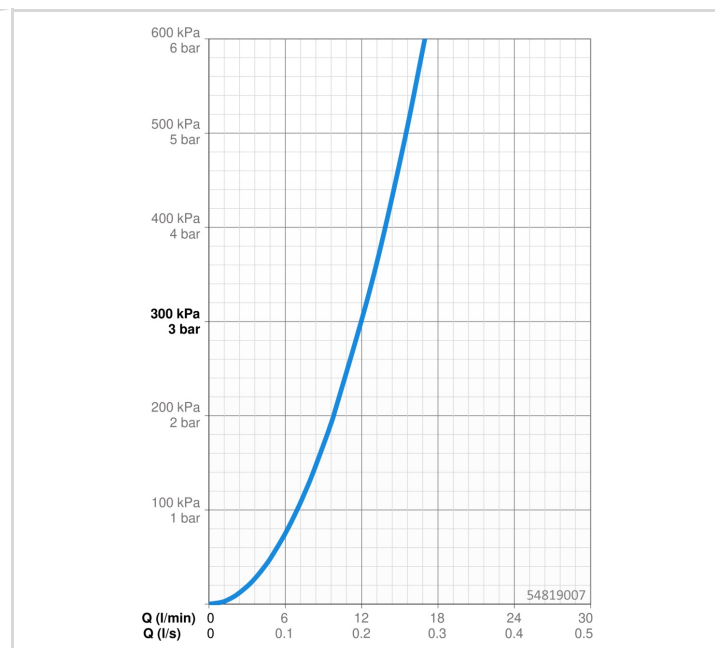

NÁHRADNÍ DÍLY

SP54819007

Název	Kód
01 Zpětný ventil	59905714
02 Páka, 4.0 Chrom	1014994V
03 Záslepka	59914573
04 Růžice Chrom	59914572
05 Kryt příruby, 175x75 mm Chrom Ukončeno	59913733