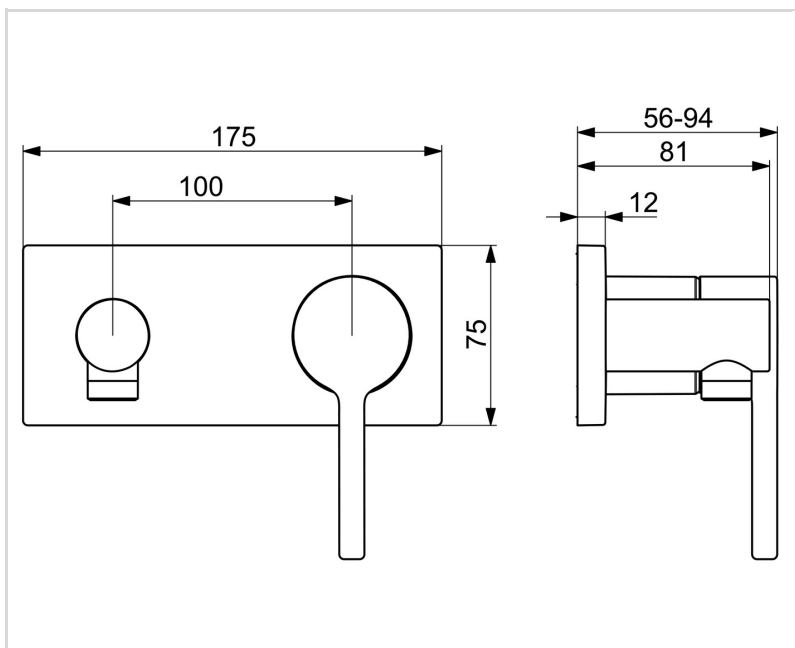

NÁHRADNÍ DÍLY

SP54819007

Název	Kód
01 Zpětný ventil	59905714
02 Páka, 4.0 Chrom	1014994V
03 Záslepka	59914573
04 Růžice Chrom	59914572
05 Kryt příruby, 175x75 mm Chrom Ukončeno	59913733