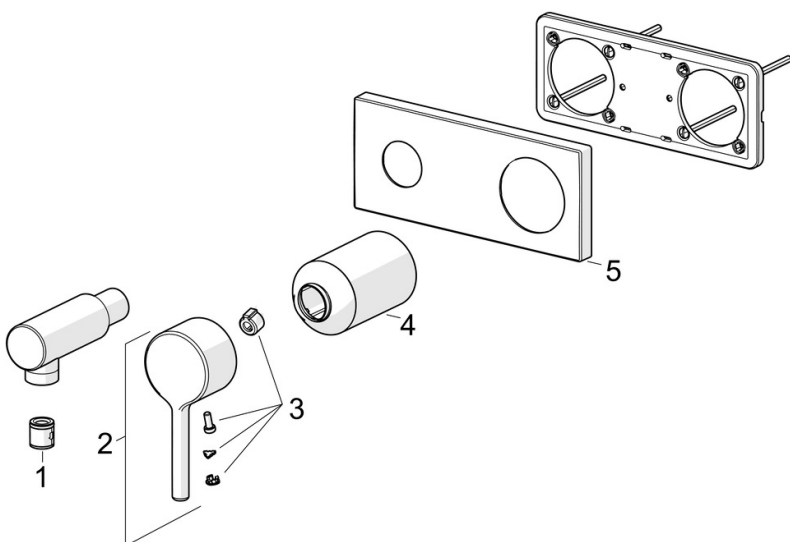

Elegantní a čistý design

Vysoká kvalita

Elegantní design

Vyrobeno v Evropě

Sprchová baterie - dokonale se hodí do každé koupelny"

- Podomítková instalace
- Chrom
- Jedna ovládací páka / rukojeť, Pin - ovládací páka s tyčinkou, Páka se symboly teplé a studené vody
- Funkce pro nastavení maximální teploty a průtoku vody, Nastavitelný omezovač teploty vody (součástí dodávky, možnost dodatečné instalace)
- ø 40 mm keramická kartuše pro ovládání teploty a průtoku vody
- Tělo baterie z mosazi DZR
- Rám růžice, Hranatá rozeta

EPD module B7 (kg CO2 eq.) **2316,00**

EPD module C2 (kg CO2 eq.) **0,01**

EPD module C3 (kg CO2 eq.) **0,01**

EPD module C4 (kg CO2 eq.) **0,17**

EPD module D (kg CO2 eq.) **-4,08**

NÁHRADNÍ DÍLY

SP54819007

Název	Kód
01 Zpětný ventil	59905714
02 Páka, 4.0 Chrom	1014994V
03 Záslepka	59914573
04 Růžice Chrom	59914572
05 Kryt příruby, 175x75 mm Chrom Ukončeno	59913733