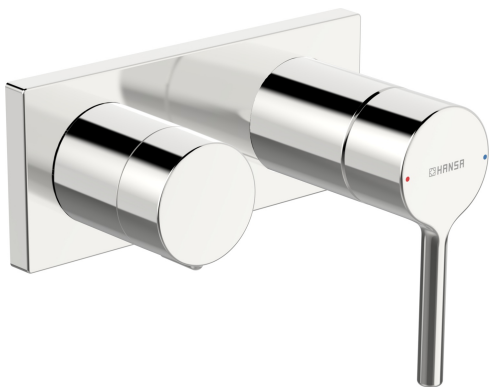

EAN: 4057304017582 static.hansa.com/54829007

"Když se skvělý design stane atrakcí sám o sobě, víte, že změní váš život k lepšímu. Kromě toho, že tato nová klasika přináší krásu, je také navržena tak, aby každou moderní koupelnu posunula na vyšší úroveň."

Elegantní a čistý design

Vysoká kvalita

Elegantní design

Vyrobeno v Evropě

Vanové a sprchové baterie - perfektně se hodí do každé koupelny"

- Podomítková instalace
- Chrom
- Jedna ovládací páka / rukojeť, Pin - ovládací páka s tyčinkou, Páka se symboly teplé a studené vody
- Otočný přepínač
- Funkce pro nastavení maximální teploty a průtoku vody, Nastavitelný omezovač teploty vody (součástí dodávky, možnost dodatečné instalace)
- ø 40 mm keramická kartuše pro ovládání teploty a průtoku vody
- Tělo baterie z mosazi DZR
- Rám růžice, Hranatá rozeta