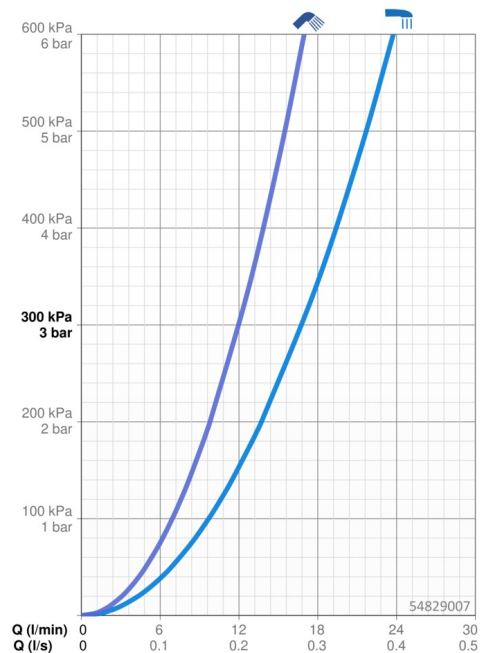

Technické údaje

Vlastnosti průtoku

Průtokové množství při 3 bar **16.8/12.0 l/min**

Technické vlastnosti

Zdroj teplé vody **max. +80°C**

Pracovní tlak **0.5-10 bar**

Materiál **Mosaz**

Předpisy

Norma EN **EN 817**

Třída hlučnosti **II (ISO 3822)**

Schválení a Prohlášení

Prohlášení o shodě **DoC**