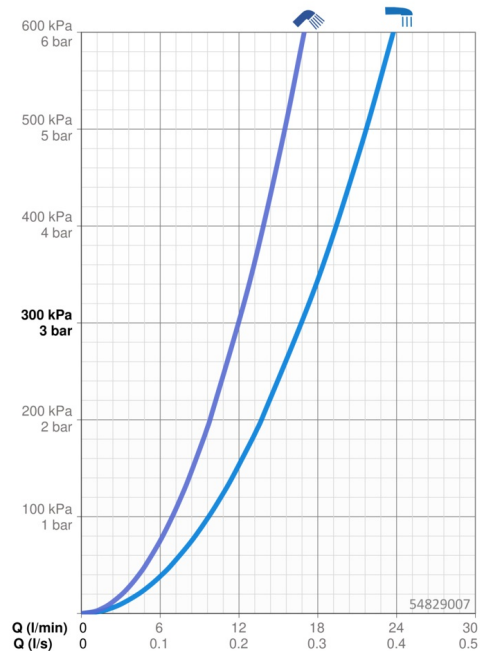

Technické údaje

Vlastnosti průtoku

Průtokové množství při 3 bar **16.8/12.0 l/min**

Technické vlastnosti

Zdroj teplé vody **max. +80°C**
Pracovní tlak **0.5-10 bar**
Materiál **Mosaz**

Předpisy

Norma EN **EN 817**
Třída hlučnosti **II (ISO 3822)**

Schválení a Prohlášení

Prohlášení o shodě **DoC**