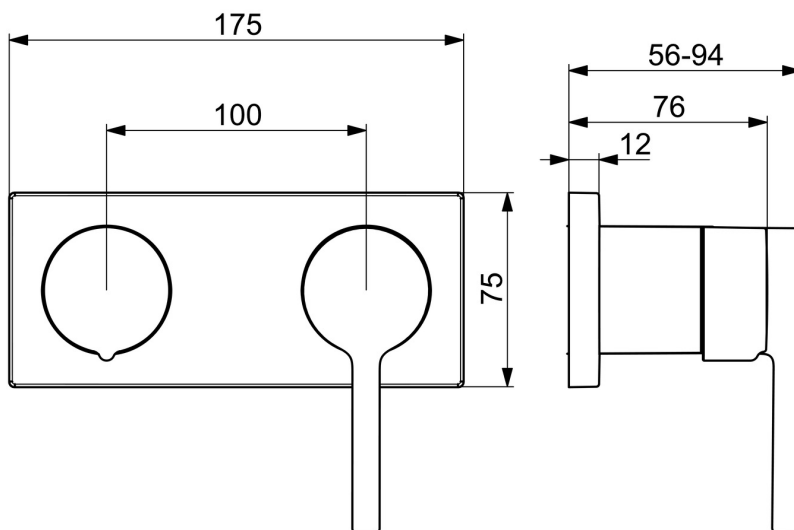

Elegantní a čistý design

Vysoká kvalita

Elegantní design

Vyrobeno v Evropě

Vanové a sprchové baterie - perfektně se hodí do každé koupelny"

- Sprcha & vana
- Sada pro konečnou montáž, Jednopáková
- Podomítková instalace
- Chrom
- Jedna ovládací páka / rukojeť, Pin - ovládací páka s tyčinkou, Páka se symboly teplé a studené vody
- Otočný přepínač
- Funkce pro nastavení maximální teploty a průtoku vody, Nastavitelný omezovač teploty vody (součástí dodávky, možnost dodatečné instalace)
- ø 40 mm keramická kartuše pro ovládání teploty a průtoku vody
- Tělo baterie z mosazi DZR
- Rám růžice, Hranatá rozeta

Technické údaje

Vlastnosti průtoku

Průtokové množství při 3 bar **16.8/12.0 l/min**

Technické vlastnosti

Zdroj teplé vody **max. +80°C**

Pracovní tlak **0.5-10 bar**

Materiál **Mosaz**

Předpisy

Norma EN **EN 817**

Třída hlučnosti **II (ISO 3822)**

Schválení a Prohlášení

Prohlášení o shodě **DoC**

Náhradní díly

SP54829007

	Název	Kód
01	Rukojeť regulátoru průtoku	59914669
02	Růžice	59914671
03	Páka, 4.0	1014994V
04	Záslepka	59914573
05	Růžice	59914572
06	Krycí díl Ukončeno	59914702