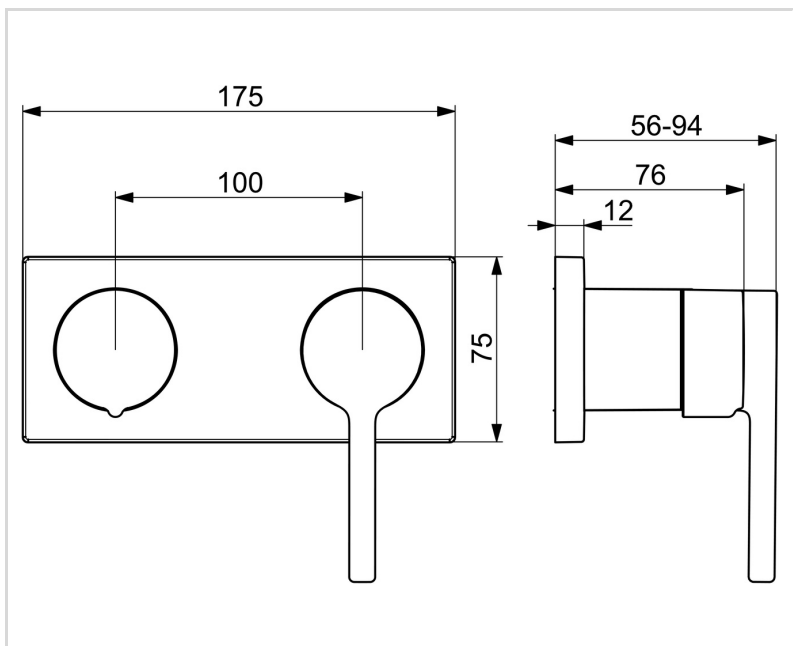

SCHVÁLENÍ A PROHLÁŠENÍ

Prohlášení o shodě

DoC

NÁHRADNÍ DÍLY

SP54829007

	Název	Kód
01	Rukojeť regulátoru průtoku Chrom	59914669
02	Růžice Chrom	59914671
03	Páka, 4.0 Chrom	1014994V
04	Záslepka	59914573
05	Růžice Chrom	59914572
06	Krycí díl Chrom Ukončeno	59914702