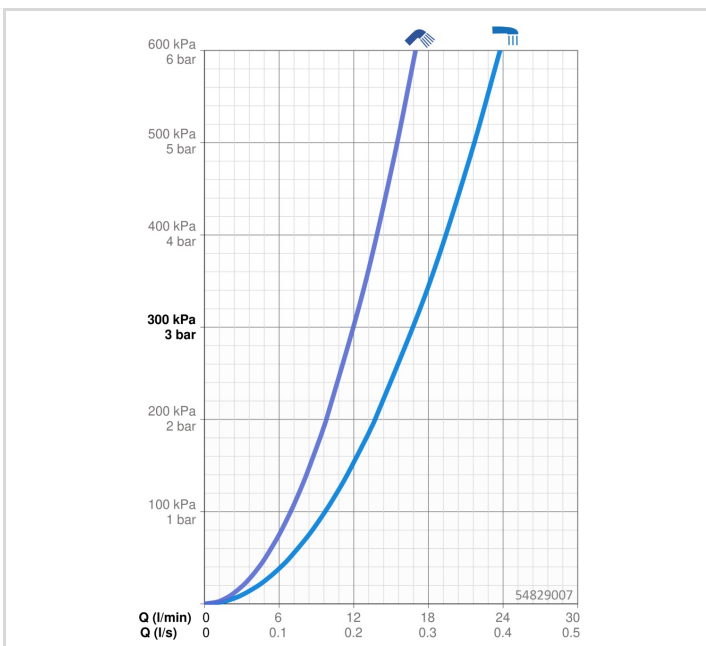

SCHVÁLENÍ A PROHLÁŠENÍ

Prohlášení o shodě

DoC