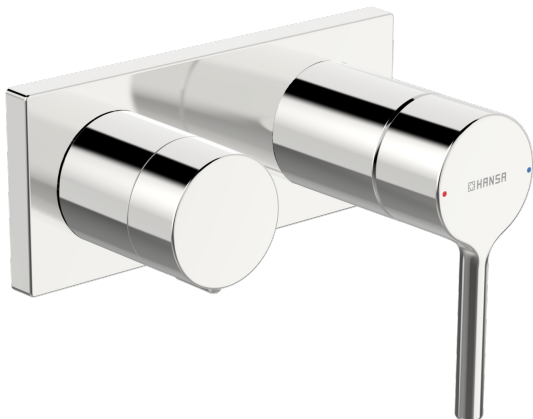

EAN: 4057304017582

static.hansa.com/54829007

"Když se skvělý design stane atrakcí sám o sobě, víte, že změní váš život k lepšímu. Kromě toho, že tato nová klasika přináší krásu, je také navržena tak, aby každou moderní koupelnu posunula na vyšší úroveň.

Elegantní a čistý design

Vysoká kvalita

Elegantní design

Vyrobeno v Evropě

Vanové a sprchové baterie - perfektně se hodí do každé koupelny"

- Sprcha & vana
- Sada pro konečnou montáž, Jednopáková
- Podomítková instalace
- Chrom
- Jedna ovládací páka / rukojeť, Pin - ovládací páka s tyčinkou, Páka se symboly teplé a studené vody
- Otočný přepínač
- Funkce pro nastavení maximální teploty a průtoku vody, Nastavitelný omezovač teploty vody (součástí dodávky, možnost dodatečné instalace)
- ø 40 mm keramická kartuše pro ovládání teploty a průtoku vody
- Tělo baterie z mosazi DZR
- Rám růžice, Hranatá rozeta