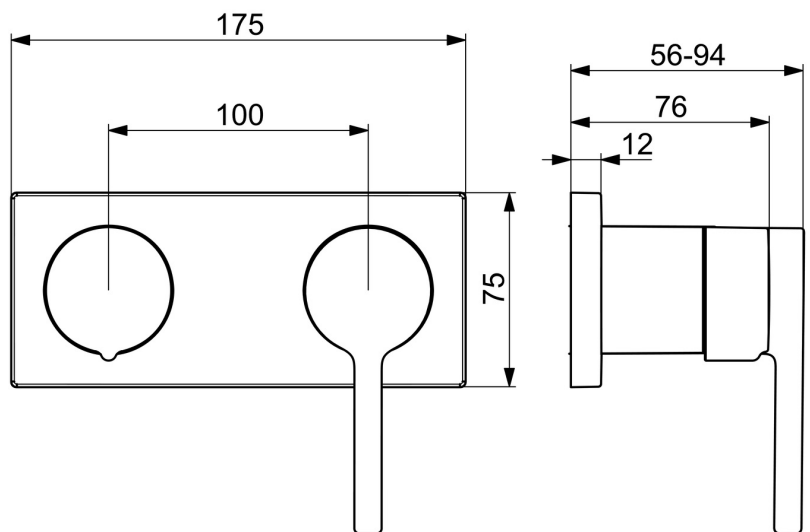

Elegantní a čistý design

Vysoká kvalita

Elegantní design

Vyrobeno v Evropě

Vanové a sprchové baterie - perfektně se hodí do každé koupelny"

- Sprcha & vana
- Sada pro konečnou montáž, Jednopáková
- Podomítková instalace
- Chrom
- Jedna ovládací páka / rukojeť, Pin - ovládací páka s tyčinkou, Páka se symboly teplé a studené vody
- Otočný přepínač
- Funkce pro nastavení maximální teploty a průtoku vody, Nastavitelný omezovač teploty vody (součástí dodávky, možnost dodatečné instalace)
- ø 40 mm keramická kartuše pro ovládání teploty a průtoku vody
- Tělo baterie z mosazi DZR
- Rám růžice, Hranatá rozeta

Schválení a Prohlášení

Prohlášení o shodě **DoC**

Náhradní díly

SP54829007

	Název	Kód
01	Rukojeť regulátoru průtoku	59914669
02	Růžice	59914671
03	Páka, 4.0	1014994V
04	Záslepka	59914573
05	Růžice	59914572
06	Krycí díl Ukončeno	59914702