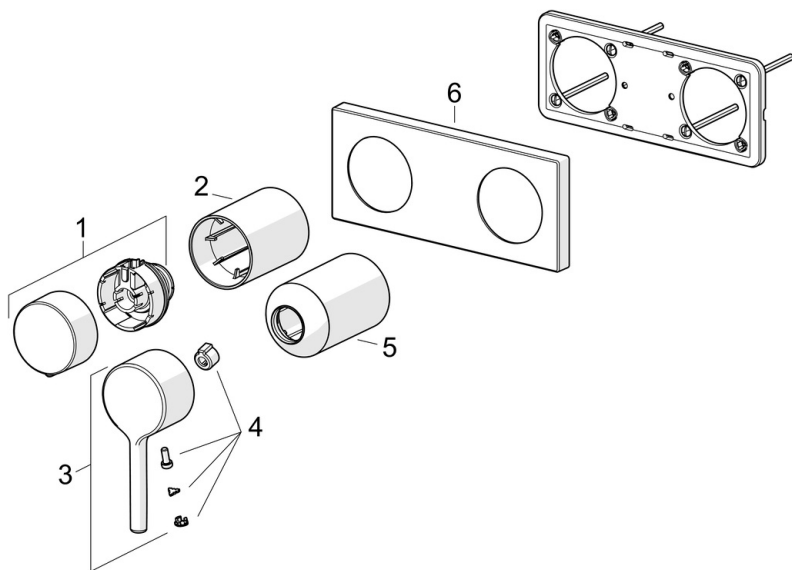

Elegantní a čistý design

Vysoká kvalita

Elegantní design

Vyrobeno v Evropě

Vanové a sprchové baterie - perfektně se hodí do každé koupelny"

- Podomítková instalace
- Chrom
- Jedna ovládací páka / rukojeť, Pin - ovládací páka s tyčinkou, Páka se symboly teplé a studené vody
- Otočný přepínač
- Funkce pro nastavení maximální teploty a průtoku vody, Nastavitelný omezovač teploty vody (součástí dodávky, možnost dodatečné instalace)
- ø 40 mm keramická kartuše pro ovládání teploty a průtoku vody
- Tělo baterie z mosazi DZR
- Rám růžice, Hranatá rozeta

SCHVÁLENÍ A PROHLÁŠENÍ

Prohlášení o shodě

DoC

NÁHRADNÍ DÍLY

SP54829007

	Název	Kód
01	Rukojeť regulátoru průtoku Chrom	59914669
02	Růžice Chrom	59914671
03	Páka, 4.0 Chrom	1014994V
04	Záslepka	59914573
05	Růžice Chrom	59914572
06	Krycí díl Chrom Ukončeno	59914702