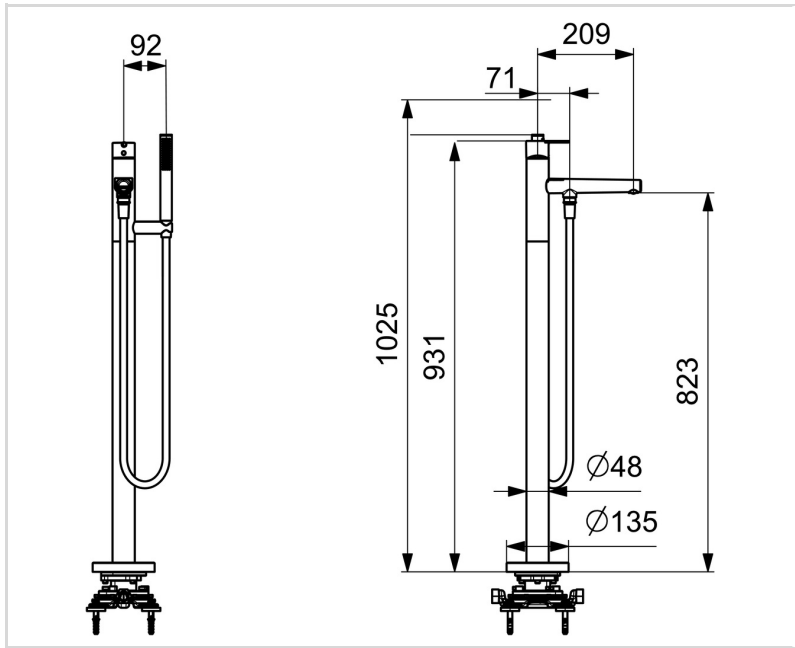

NÁHRADNÍ DÍLY

SP54832007

	Název	Kód
01	Páka, 4.0 Chrom	1014994V
02	Záslepka	59914573
03	Krytka Chrom	59914649
04	Upevňovací matice, M42x1.5, SW 38	59914128
05	Kartuše, 4.0 Classic	59914129
06	Fitting ring for aerator Chrom	59914645
07	Aerator, M18.5x1	59914662
08	Přepínač Chrom	59914663
09	Zpětný ventil	59905714