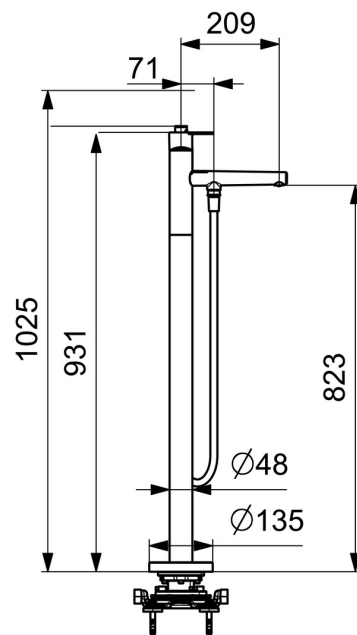

Elegantní a čistý design doplní každou vanu

Vysoká kvalita

Elegantní design

Vyrobeno v Evropě

Vanová baterie - perfektně se hodí do každé koupelny"

- Sprcha & vana
- Jednopáková
- Volně stojící na podlaze
- Chrom
- Pevné výtokové rameno
- Jedna ovládací páka / rukojeť, Pin - ovládací páka s tyčinkou, Páka se symboly teplé a studené vody
- Tažný přepínač
- Ruční sprcha, Sprchová hadice (1250 mm)
- Funkce pro nastavení maximální teploty a průtoku vody, Nastavitelný omezovač teploty vody (součástí dodávky, možnost dodatečné instalace)
- ø 40 mm keramická kartuše pro ovládání teploty a průtoku vody
- Tělo baterie z mosazi DZR

Technické údaje

Vlastnosti průtoku

Průtokové množství při 3 bar **20.4 / 13.8 l/min**

Technické vlastnosti

Zdroj teplé vody **max. +80°C**
 Pracovní tlak **0.5-10 bar**
 Velikost přípojky **G1/2**
 Projection **209 mm**
 Zabezpečení proti zpětnému toku (ČSN EN 1717) **EB**
 Materiál **Mosaz**

Předpisy

Norma EN **EN 817**
 Třída hlučnosti **I (ISO 3822)**

Schválení a Prohlášení

Prohlášení o shodě **DoC**

Náhradní díly

SP54832007

	Název	Kód
01	Páka, 4.0	1014994V
02	Záslepka	59914573
03	Krytka	59914649
04	Upevňovací matice, M42x1.5, SW 38	59914128
05	Kartuše, 4.0 Classic	59914129
06	Fitting ring for aerator	59914645
07	Aerator, M18.5x1	59914662
08	Přepínač	59914663
09	Zpětný ventil	59905714