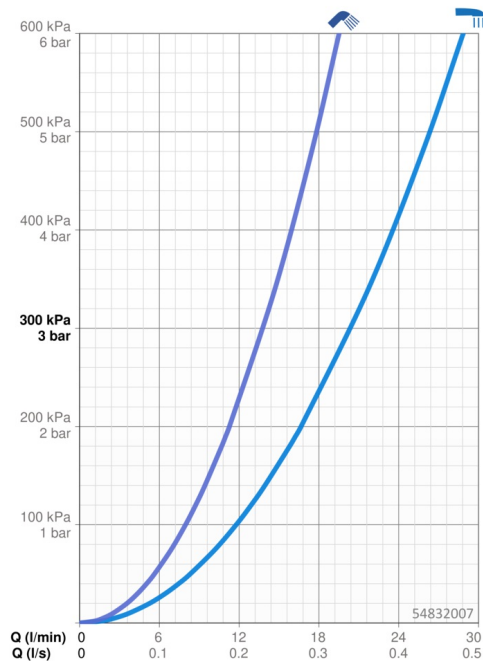

Technické údaje

Vlastnosti průtoku

Průtokové množství při 3 bar **20.4 / 13.8 l/min**

Technické vlastnosti

Zdroj teplé vody **max. +80°C**
Pracovní tlak **0.5-10 bar**
Velikost přípojky **G1/2**
Projection **209 mm**
Zabezpečení proti zpětnému toku (ČSN EN 1717) **EB**
Materiál **Mosaz**

Předpisy

Norma EN **EN 817**
Třída hlučnosti **I (ISO 3822)**

Schválení a Prohlášení

Prohlášení o shodě **DoC**