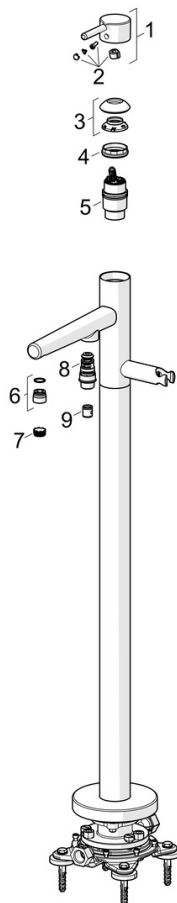

Elegantní a čistý design doplní každou vanu

Vysoká kvalita

Elegantní design

Vyrobeno v Evropě

Vanová baterie - perfektně se hodí do každé koupelny"

- Sprcha & vana
- Jednopáková
- Volně stojící na podlaze
- Chrom
- Pevné výtokové rameno
- Jedna ovládací páka / rukojeť, Pin - ovládací páka s tyčinkou, Páka se symboly teplé a studené vody
- Tažný přepínač
- Ruční sprcha, Sprchová hadice (1250 mm)
- Funkce pro nastavení maximální teploty a průtoku vody, Nastavitelný omezovač teploty vody (součástí dodávky, možnost dodatečné instalace)
- ø 40 mm keramická kartuše pro ovládání teploty a průtoku vody
- Tělo baterie z mosazi DZR

Technické údaje

Vlastnosti průtoku

Průtokové množství při 3 bar **20.4 / 13.8 l/min**

Technické vlastnosti

Zdroj teplé vody **max. +80°C**
 Pracovní tlak **0.5-10 bar**
 Velikost přípojky **G1/2**
 Projection **209 mm**
 Zabezpečení proti zpětnému toku (ČSN EN 1717) **EB**
 Materiál **Mosaz**

Předpisy

Norma EN **EN 817**
 Třída hlučnosti **I (ISO 3822)**

Schválení a Prohlášení

Prohlášení o shodě **DoC**

Náhradní díly

SP54832007

	Název	Kód
01	Páka, 4.0	1014994V
02	Záslepka	59914573
03	Krytka	59914649
04	Upevňovací matice, M42x1.5, SW 38	59914128
05	Kartuše, 4.0 Classic	59914129
06	Fitting ring for aerator	59914645
07	Aerator, M18.5x1	59914662
08	Přepínač	59914663
09	Zpětný ventil	59905714