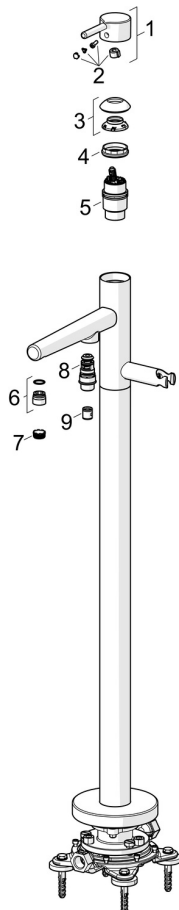

Elegantní a čistý design doplní každou vanu

Vysoká kvalita

Elegantní design

Vyrobeno v Evropě

Vanová baterie - perfektně se hodí do každé koupelny"

- Volně stojící na podlaze
- Chrom
- Pevné výtokové rameno
- CASCADE® aerátor
- Jedna ovládací páka / rukojeť, Pin - ovládací páka s tyčinkou, Páka se symboly teplé a studené vody
- Tažný přepínač
- Ruční sprcha, Sprchová hadice (1250 mm)
- Funkce pro nastavení maximální teploty a průtoku vody, Nastavitelný omezovač teploty vody (součástí dodávky, možnost dodatečné instalace)
- ø 40 mm keramická kartuše pro ovládání teploty a průtoku vody
- Vnitřní závit
- Tělo baterie z mosazi DZR

### VLASTNOSTI PRŮTOKU

Průtokové množství při 3 bar **20.4 / 13.8 l/min**

### TECHNICKÉ VLASTNOSTI

Zdroj teplé vody	<b>max. +80°C</b>
Pracovní tlak	<b>0.5-10 bar</b>
Velikost přípojky	<b>G1/2</b>
Instalační šířka	<b>198</b>
Projection	<b>209 mm</b>
Zabezpečení proti zpětnému toku (ČSN EN 1717)	<b>EB</b>
Materiál	<b>Mosaz</b>

## NÁHRADNÍ DÍLY