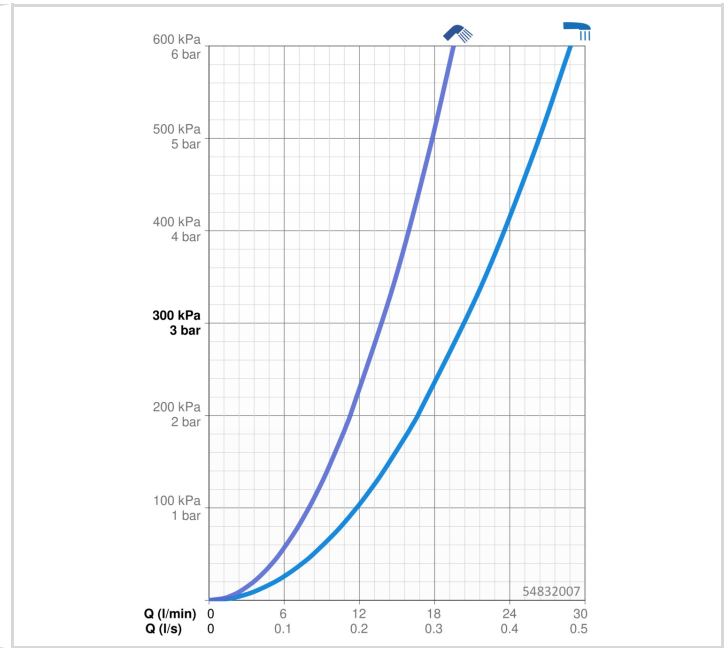

NÁHRADNÍ DÍLY

SP54832007

	Název	Kód
01	Páka, 4.0 Chrom	1014994V
02	Záslepka	59914573
03	Krytka Chrom	59914649
04	Upevňovací matice, M42x1.5, SW 38	59914128
05	Kartuše, 4.0 Classic	59914129
06	Fitting ring for aerator Chrom	59914645
07	Aerator, M18.5x1	59914662
08	Přepínač Chrom	59914663
09	Zpětný ventil	59905714