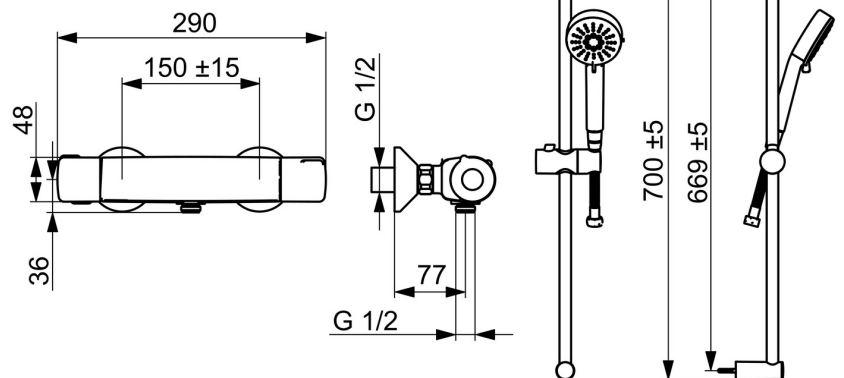

EAN: 4057304019173

static.hansa.com/55150131

- Řešení pro sprchy
- Termostatická
- Nástěnná montáž
- Chrom
- Rukojeť regulátoru teploty, Rukojeť regulátoru průtoku, Eco funkce k omezení průtoku vody, Bezpečnostní funkce pro teplotu vody
- Ruční sprcha, Sprchová tyč, Sprchová hadice (1500 mm), Eco funkce pro omezení průtoku vody
- Normální - Rovnoměrný a jemný proud vody, Osvěžující - Silný proud vody, aktivuje a osvěžuje tělo, Relaxační - Jemný proud vody, příjemný pro celé tělo
- THERMO COOL - vyšší bezpečnost díky minimálnímu zahřívání těla armatury, Bezpečnostní pojistka proti opažení při 38 °C
- Uzavírací vršek s keramickými destičkami, Zpětný ventil (-y), Filtr(y) na nečistoty, Termostatická kartuše pro automatickou regulaci teploty
- Etážky
- 3 proudy

Technické údaje

Vlastnosti průtoku

Úsporný průtok při 3 bar	9.6 l/min
Průtokové množství při 3 bar	11.4 l/min

Technické vlastnosti

Velikost DN (jmenovitý rozměr)	DN15
Zdroj teplé vody	max. +65°C
Pracovní tlak	1-10 bar
Velikost přípojky	G1/2
Instalační šířka	150 ± 15 mm
Zabezpečení proti zpětnému toku (ČSN EN 1717)	EB
Materiál	Mosaz/Kompozit