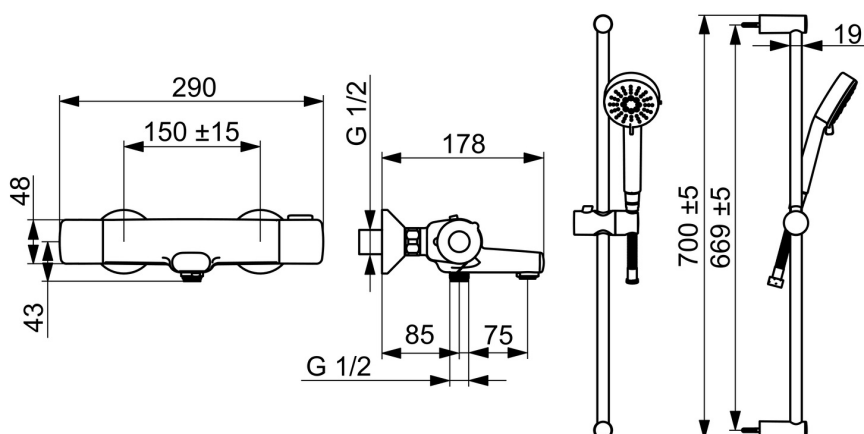

EAN: 4057304019180

static.hansa.com/55162131

- Sprcha & vana
- Termostatická
- Nástěnná montáž
- Chrom
- Pevné výtokové rameno
- CASCADE® aerátor
- Rukojeť regulátoru teploty, Rukojeť regulátoru průtoku, Eco funkce k omezení průtoku vody, Bezpečnostní funkce pro teplotu vody
- Otočný přepínač, Přepínač integrovaný do ovládače průtoku
- Ruční sprcha, Sprchová tyč, Sprchová hadice (1500 mm), Eco funkce pro omezení průtoku vody
- Normální - Rovnoměrný a jemný proud vody, Osvěžující - Silný proud vody, aktivuje a osvěžuje tělo, Relaxační - Jemný proud vody, příjemný pro celé tělo
- THERMO COOL - vyšší bezpečnost díky minimálnímu zahřívání těla armatury, Bezpečnostní pojistka proti opaření při 38 °C
- Termostatická kartuše pro automatickou regulaci teploty, Filtr(y) na nečistoty, Uzavírací vršek s keramickými destičkami
- Etážky
- 3 proudy

Technické údaje

Vlastnosti průtoku

Úsporný průtok při 3 bar	9.6 l/min
Průtokové množství při 3 bar	20.4 / 11.4 l/min

Technické vlastnosti

Velikost DN (jmenovitý rozměr)	DN15
Zdroj teplé vody	max. +65°C
Pracovní tlak	1-10 bar
Velikost přípojky	G1/2
Instalační šířka	150 ± 15 mm
Projection	160 mm
Zabezpečení proti zpětnému toku (ČSN EN 1717)	EB
Materiál	Mosaz/Kompozit