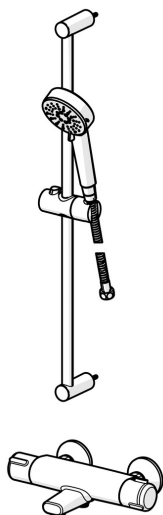

EAN: 4057304019180

static.hansa.com/55162131

- Sprcha & vana
- Termostatická
- Nástěnná montáž
- Chrom
- Pevné výtokové rameno
- CASCADE® aerátor
- Rukojeť regulátoru teploty, Rukojeť regulátoru průtoku, Eco funkce k omezení průtoku vody, Bezpečnostní funkce pro teplotu vody
- Otočný přepínač, Přepínač integrovaný do ovládače průtoku
- Ruční sprcha, Sprchová tyč, Sprchová hadice (1500 mm), Eco funkce pro omezení průtoku vody
- Normální - Rovnoměrný a jemný proud vody, Osvěžující - Silný proud vody, aktivuje a osvěžuje tělo, Relaxační - Jemný proud vody, příjemný pro celé tělo
- THERMO COOL - vyšší bezpečnost díky minimálnímu zahřívání těla armatury, Bezpečnostní pojistka proti opaření při 38 °C
- Termostatická kartuše pro automatickou regulaci teploty, Filtr(y) na nečistoty, Uzavírací vršek s keramickými destičkami
- Etážky
- 3 proudy

Technické údaje

Vlastnosti průtoku

Úsporný průtok při 3 bar	9.6 l/min
Průtokové množství při 3 bar	20.4 / 11.4 l/min

Technické vlastnosti

Velikost DN (jmenovitý rozměr)	DN15
Zdroj teplé vody	max. +65°C
Pracovní tlak	1-10 bar
Velikost přípojky	G1/2
Instalační šířka	150 ± 15 mm
Projection	160 mm
Zabezpečení proti zpětnému toku (ČSN EN 1717)	EB
Materiál	Mosaz/Kompozit