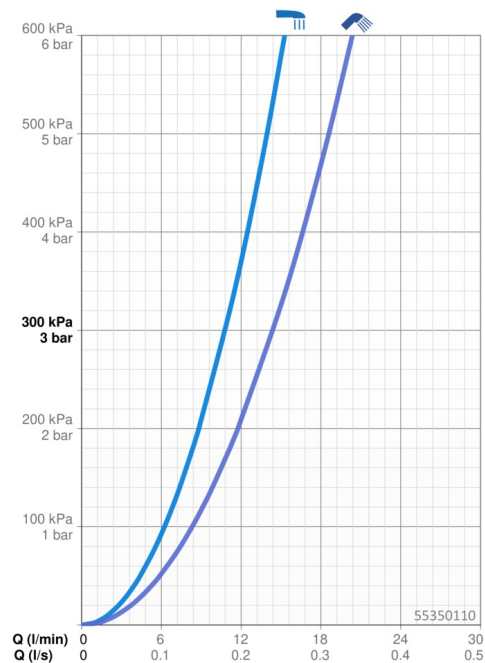

Technické údaje

Vlastnosti průtoku

Průtokové množství při 3 bar **10.8 / 14.4 l/min**

Technické vlastnosti

Velikost DN (jmenovitý rozměr) **DN15**
Zdroj teplé vody **max. +65°C**
Pracovní tlak **1-10 bar**
Velikost přípojky **G1/2**
Instalační šířka **150 ± 15 mm**
Zabezpečení proti zpětnému toku (ČSN EN 1717) **EB**
Materiál **Mosaz**

Předpisy

Norma EN **EN 1111, EN 1112, EN 1113**
Třída hlučnosti **I (ISO 3822)**

Schválení a Prohlášení

ABP **PA-IX 10077/IIBO**
Prohlášení o shodě **DoC**