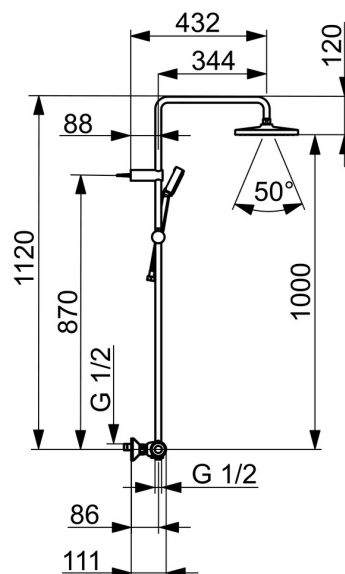

EAN: 4057304019197

[static.hansa.com/55350110](http://static.hansa.com/55350110)

- Řešení pro sprchy
- Termostatická
- Nástěnná montáž
- Chrom
- Rukojeť regulátoru teploty, Rukojeť regulátoru průtoku
- Otočný přepínač, Přepínač integrovaný do ovládače průtoku
- Ruční sprcha, Sprchová tyč, Hlavová sprcha, Sprchová hadice (1500 mm), Technologie proti usazeninám (snadno se čistí)
- Normální - Rovnoměrný a jemný proud vody, Déšť - Rovnoměrný a silný proud vody
- Bezpečnostní pojistka proti opaření při 38 °C, THERMO COOL - vyšší bezpečnost díky minimálnímu zahřívání těla armatury
- Uzavírací vršek s keramickými destičkami, Termostatická kartuše pro automatickou regulaci teploty, Zpětný ventil (-y), Filtr(y) na nečistoty
- Etážky, Krycí deska(y), Tlumiče
- 1 proud

### Vlastnosti průtoku

Průtokové množství při 3 bar **10.8 / 14.4 l/min**

### Technické vlastnosti

Velikost DN (jmenovitý rozměr) **DN15**  
 Zdroj teplé vody **max. +65°C**  
 Pracovní tlak **1-10 bar**  
 Velikost přípojky **G1/2**  
 Instalační šířka **150 ± 15 mm**  
 Zabezpečení proti zpětnému toku (ČSN EN 1717) **EB**  
 Materiál **Mosaz**

### SP55350110

	Název	Kód
01	Rukojeť regulátoru průtoku	59914397
02	Přepínač/Kartuše	59914116
03	Těsnění s filtrem, G3/4	59911076
04	O-kroužek	59914113
05	Termoelement/Kartuše, 3.4	59914114
06	Ovladač regulátoru teploty	59914396
07	Jezdec sprchy	1017138V