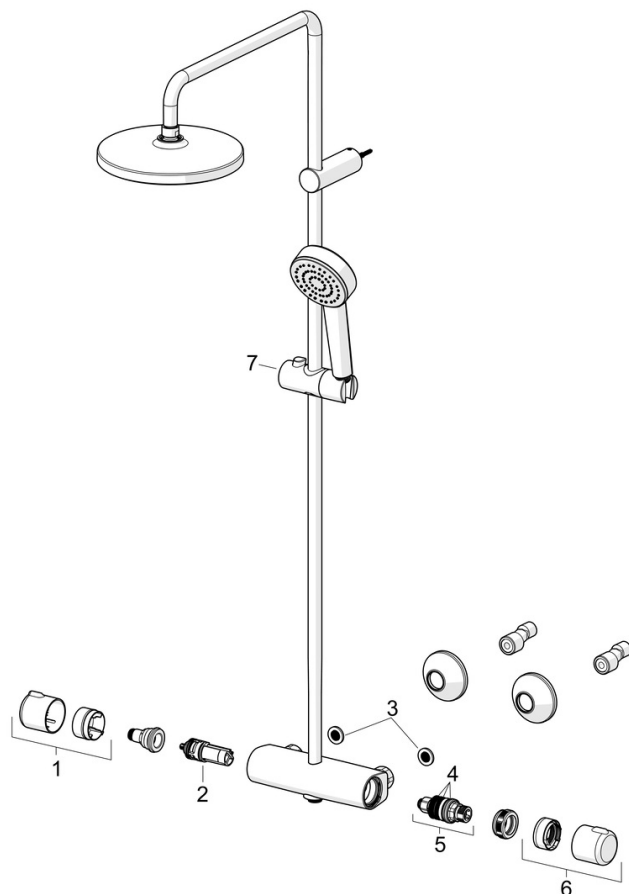

Náhradní díly

SP55350110

	Název	Kód
01	Rukojeť regulátoru průtoku	59914397
02	Přepínač/Kartuše	59914116
03	Těsnění s filtrem, G3/4	59911076
04	O-kroužek	59914113
05	Termoelement/Kartuše, 3.4	59914114
06	Ovladač regulátoru teploty	59914396
07	Jezdec sprchy	1017138V