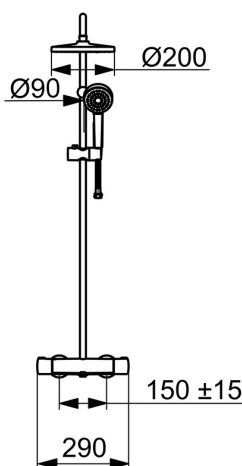

EAN: 4057304019197

[static.hansa.com/55350110](http://static.hansa.com/55350110)

- Řešení pro sprchy
- Termostatická
- Nástěnná montáž
- Chrom
- Rukojeť regulátoru teploty, Rukojeť regulátoru průtoku
- Otočný přepínač, Přepínač integrovaný do ovládače průtoku
- Ruční sprcha, Sprchová tyč, Hlavová sprcha, Sprchová hadice (1500 mm), Technologie proti usazeninám (snadno se čistí)
- Normální - Rovnoměrný a jemný proud vody, Déšť - Rovnoměrný a silný proud vody
- Bezpečnostní pojistka proti opaření při 38 °C, THERMO COOL - vyšší bezpečnost díky minimálnímu zahřívání těla armatury
- Uzavírací vršek s keramickými destičkami, Termostatická kartuše pro automatickou regulaci teploty, Zpětný ventil (-y), Filtr(y) na nečistoty
- Etážky, Krycí deska(y), Tlumiče
- 1 proud

### Vlastnosti průtoku

Průtokové množství při 3 bar **10.8 / 14.4 l/min**

### Technické vlastnosti

Velikost DN (jmenovitý rozměr) **DN15**  
 Zdroj teplé vody **max. +65°C**  
 Pracovní tlak **1-10 bar**  
 Velikost přípojky **G1/2**  
 Instalační šířka **150 ± 15 mm**  
 Zabezpečení proti zpětnému toku (ČSN EN 1717) **EB**  
 Materiál **Mosaz**

### SP55350110

	Název	Kód
01	Rukojeť regulátoru průtoku	59914397
02	Přepínač/Kartuše	59914116
03	Těsnění s filtrem, G3/4	59911076
04	O-kroužek	59914113
05	Termoelement/Kartuše, 3.4	59914114
06	Ovladač regulátoru teploty	59914396
07	Jezdec sprchy	1017138V