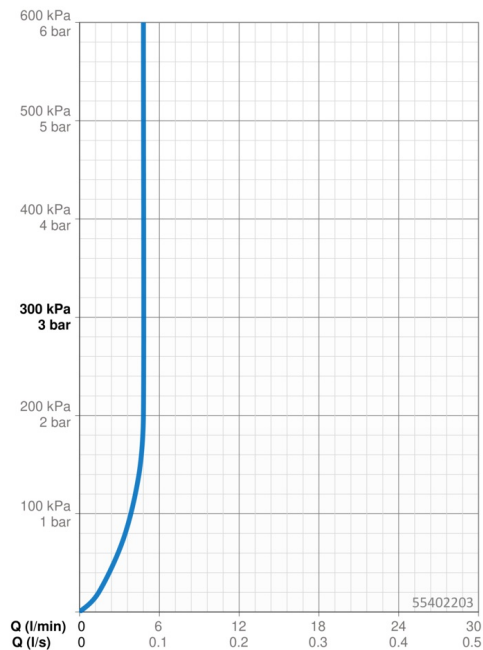

Technické údaje

Vlastnosti průtoku

Průtokové množství při 3 bar (s regulátorem průtoku) **4.8 l/min**

Technické vlastnosti

Velikost DN (jmenovitý rozměr) **DN15**
Zdroj teplé vody **max. +70°C**
Pracovní tlak **0.5-10 bar**
Velikost přípojky **G3/8**
Projection **101 mm**
Zabezpečení proti zpětnému toku (ČSN EN 1717) **AA**
Materiál **Mosaz**

Předpisy

Norma EN **EN 817**
Třída hlučnosti **I (ISO 3822)**

Schválení a Prohlášení

DVGW **DW-6506DO0165**
ABP **PA-IX 10072/IO**
Prohlášení o shodě **DoC**