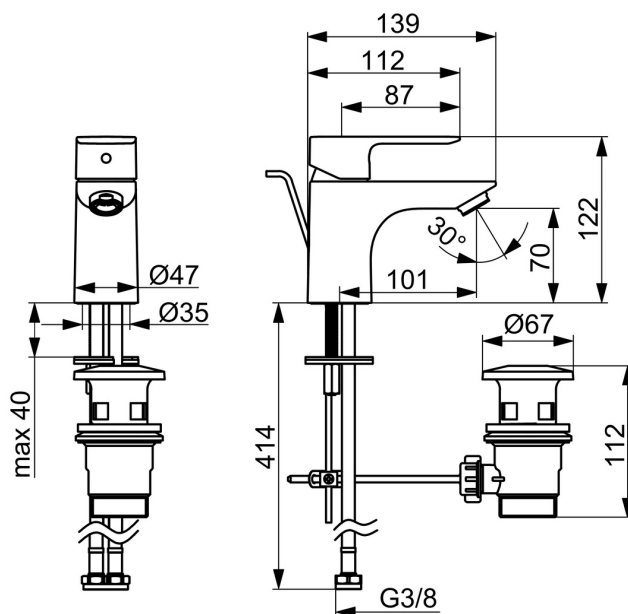

- Umyvadlo
- Jednopáková
- Stojánková
- Chrom
- Pevné výtokové rameno
- PCA® aerátor s konstantním průtokovým množstvím nezávislým na změnách tlaku
- Páka se symboly teplé a studené vody, Jedna ovládací páka / rukojeť
- Mechanický uzávěr odpadu s táhlem
- Funkce pro nastavení maximální teploty a průtoku vody
- ø 35 mm keramická kartuše pro ovládání teploty a průtoku vody
- Flexibilní připojovací hadice
- Montážní systém Rapid

### Technické vlastnosti

Velikost DN (jmenovitý rozměr) **DN15**  
 Zdroj teplé vody **max. +70°C**  
 Pracovní tlak **0.5-10 bar**  
 Velikost přípojky **G3/8**  
 Projection **101 mm**  
 Zabezpečení proti zpětnému toku (ČSN EN 1717) **AA**  
 Materiál **Mosaz**