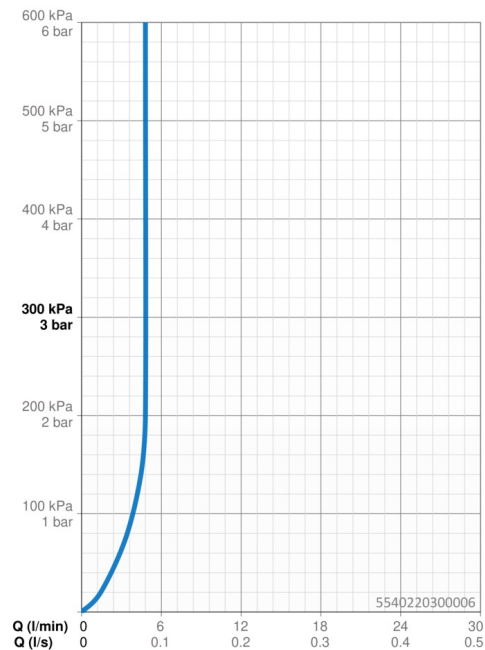

Technické údaje

Vlastnosti průtoku

Průtokové množství při 3 bar (s regulátorem průtoku) **4.8 l/min**

Technické vlastnosti

Velikost DN (jmenovitý rozměr) **DN15**
Zdroj teplé vody **max. +70°C**
Pracovní tlak **0.5-10 bar**
Velikost přípojky **G3/8**
Projection **101 mm**
Zabezpečení proti zpětnému toku (ČSN EN 1717) **AA**
Materiál **Mosaz**

Předpisy

Norma EN **EN 817**
Třída hlučnosti **I (ISO 3822)**

Schválení a Prohlášení

Prohlášení o shodě **DoC**