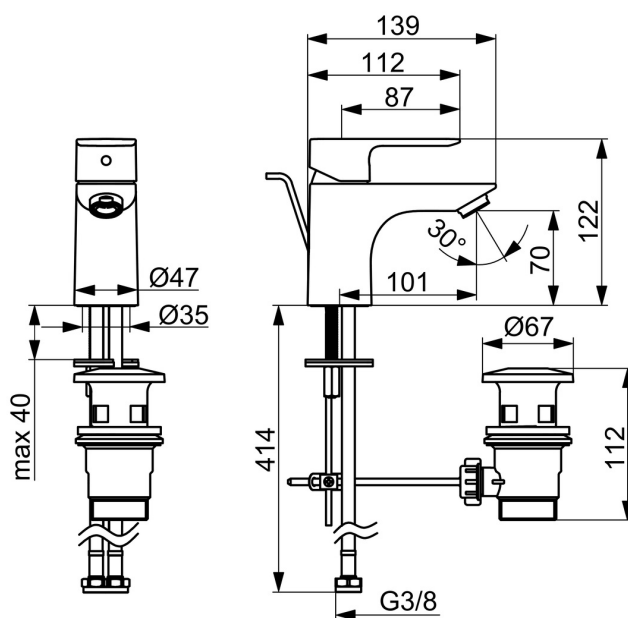

EAN: 4057304021152

static.hansa.com/5540220300006

- Umyvadlo
- Jednopáková, Cold Start
- Stojánková
- Chrom
- Pevné výtokové rameno
- PCA® aerátor s konstatním průtokovým množstvím nezávislým na změnách tlaku
- Páka se symboly teplé a studené vody, Jedna ovládací páka / rukojeť
- Mechanický uzávěr odpadu s táhlem
- Funkce pro nastavení maximální teploty a průtoku vody, Nastavitelný omezovač teploty vody (součástí dodávky, možnost dodatečné instalace), Úspora energie (Cold Start) - studená voda ve střední poloze
- ø 35 mm keramická eco kartuše pro ovládání teploty a průtoku vody
- Flexibilní připojovací hadice
- Montážní systém Rapid

Technické údaje

Vlastnosti průtoku

Průtokové množství při 3 bar (s regulátorem průtoku) **4.8 l/min**

Technické vlastnosti

Velikost DN (jmenovitý rozměr) **DN15**
 Zdroj teplé vody **max. +70°C**
 Pracovní tlak **0.5-10 bar**
 Velikost přípojky **G3/8**
 Projection **101 mm**
 Zabezpečení proti zpětnému toku (ČSN EN 1717) **AA**
 Materiál **Mosaz**

Předpisy

Norma EN **EN 817**
 Třída hlučnosti **I (ISO 3822)**

Schválení a Prohlášení

Prohlášení o shodě **DoC**

Náhradní díly

SP5540220300006

	Název	Kód
01	Krytka	1017127V
02	Kartuše, 3.5 cold start	59913953
03	Aerator, M24x1, 6 l/min	59913727
04	Upevňovací set	1017128V