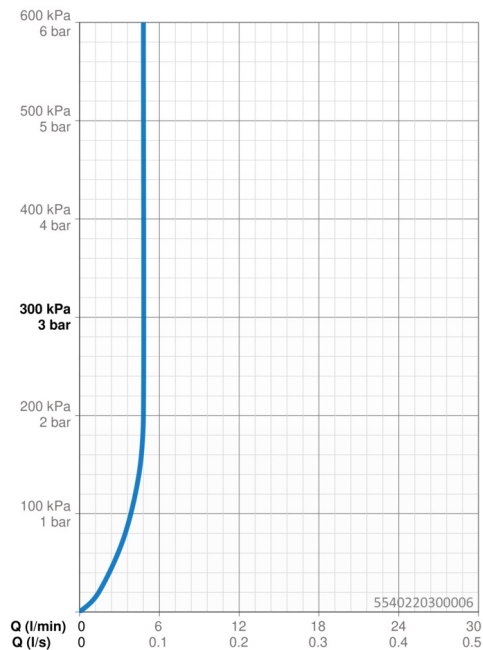

Technické údaje

Vlastnosti průtoku

Průtokové množství při 3 bar (s regulátorem průtoku) **4.8 l/min**

Technické vlastnosti

Velikost DN (jmenovitý rozměr) **DN15**
Zdroj teplé vody **max. +70°C**
Pracovní tlak **0.5-10 bar**
Velikost přípojky **G3/8**
Projection **101 mm**
Zabezpečení proti zpětnému toku (ČSN EN 1717) **AA**
Materiál **Mosaz**

Předpisy

Norma EN **EN 817**
Třída hlučnosti **I (ISO 3822)**

Schválení a Prohlášení

Prohlášení o shodě **DoC**