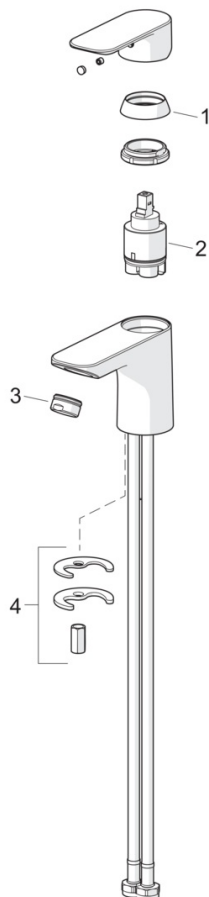

EAN: 4057304021152

static.hansa.com/5540220300006

- Umyvadlo
- Jednopáková, Cold Start
- Stojánková
- Chrom
- Pevné výtokové rameno
- PCA® aerátor s konstatním průtokovým množstvím nezávislým na změnách tlaku
- Páka se symboly teplé a studené vody, Jedna ovládací páka / rukojeť
- Mechanický uzávěr odpadu s táhlem
- Funkce pro nastavení maximální teploty a průtoku vody, Nastavitelný omezovač teploty vody (součástí dodávky, možnost dodatečné instalace), Úspora energie (Cold Start) - studená voda ve střední poloze
- ø 35 mm keramická eco kartuše pro ovládání teploty a průtoku vody
- Flexibilní připojovací hadice
- Montážní systém Rapid

Technické údaje

Vlastnosti průtoku

Průtokové množství při 3 bar (s regulátorem průtoku) **4.8 l/min**

Technické vlastnosti

Velikost DN (jmenovitý rozměr) **DN15**
 Zdroj teplé vody **max. +70°C**
 Pracovní tlak **0.5-10 bar**
 Velikost přípojky **G3/8**
 Projection **101 mm**
 Zabezpečení proti zpětnému toku (ČSN EN 1717) **AA**
 Materiál **Mosaz**

Předpisy

Norma EN **EN 817**
 Třída hlučnosti **I (ISO 3822)**

Schválení a Prohlášení

Prohlášení o shodě **DoC**

Náhradní díly

SP5540220300006

	Název	Kód
01	Krytka	1017127V
02	Kartuše, 3.5 cold start	59913953
03	Aerator, M24x1, 6 l/min	59913727
04	Upevňovací set	1017128V