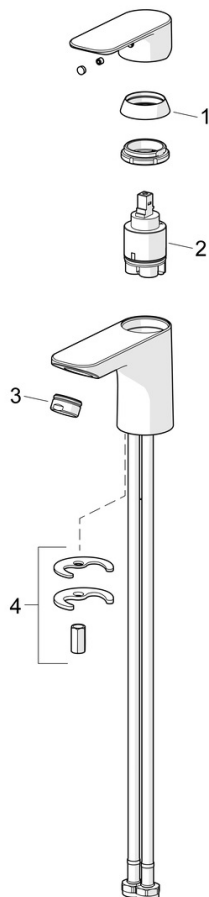

EAN: 4057304021152

static.hansa.com/5540220300006

- Umyvadlo
- Jednopáková, Cold Start
- Stojánková
- Chrom
- Pevné výtokové rameno
- PCA® aerátor s konstatním průtokovým množstvím nezávislým na změnách tlaku
- Páka se symboly teplé a studené vody, Jedna ovládací páka / rukojeť
- Mechanický uzávěr odpadu s táhlem
- Funkce pro nastavení maximální teploty a průtoku vody, Nastavitelný omezovač teploty vody (součástí dodávky, možnost dodatečné instalace), Úspora energie (Cold Start) - studená voda ve střední poloze
- ø 35 mm keramická eco kartuše pro ovládání teploty a průtoku vody
- Flexibilní připojovací hadice
- Montážní systém Rapid

Technické údaje

Vlastnosti průtoku

Průtokové množství při 3 bar (s regulátorem průtoku) **4.8 l/min**

Technické vlastnosti

Velikost DN (jmenovitý rozměr) **DN15**
 Zdroj teplé vody **max. +70°C**
 Pracovní tlak **0.5-10 bar**
 Velikost přípojky **G3/8**
 Projection **101 mm**
 Zabezpečení proti zpětnému toku (ČSN EN 1717) **AA**
 Materiál **Mosaz**

Předpisy

Norma EN **EN 817**
 Třída hlučnosti **I (ISO 3822)**

Schválení a Prohlášení

Prohlášení o shodě **DoC**

Náhradní díly

SP5540220300006

	Název	Kód
01	Krytka	1017127V
02	Kartuše, 3.5 cold start	59913953
03	Aerator, M24x1, 6 l/min	59913727
04	Upevňovací set	1017128V