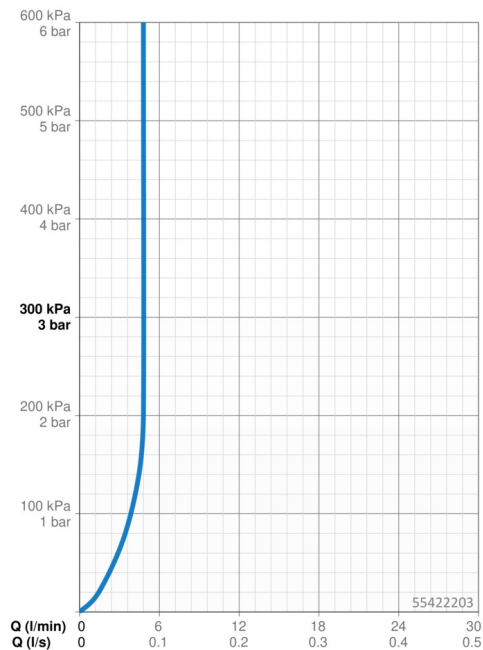

Technické údaje

Vlastnosti průtoku

Průtokové množství při 3 bar (s regulátorem průtoku) **4.8 l/min**

Technické vlastnosti

Velikost DN (jmenovitý rozměr) **DN15**
Zdroj teplé vody **max. +70°C**
Pracovní tlak **0.5-10 bar**
Velikost přípojky **G3/8**
Projection **101 mm**
Zabezpečení proti zpětnému toku (ČSN EN 1717) **AA**
Materiál **Mosaz**

Předpisy

Norma EN **EN 817**
Třída hlučnosti **I (ISO 3822)**

Schválení a Prohlášení

DVGW **DW-6506DO0165**
ABP **PA-IX 10072/IO**
Prohlášení o shodě **DoC**