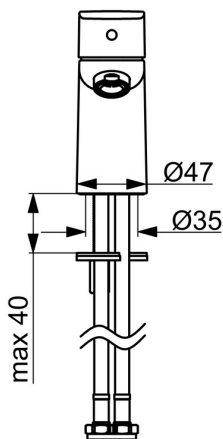

58162171 Termostat pro vanu a sprchu

55780133 Sprchová souprava

- Umyvadlo
- Jednopáková
- Stojánková
- Chrom
- Pevné výtokové rameno
- PCA® aerátor s konstantním průtokovým množstvím nezávislým na změnách tlaku
- Páka se symboly teplé a studené vody, Jedna ovládací páka / rukojeť
- Funkce pro nastavení maximální teploty a průtoku vody
- ø 35 mm keramická kartuše pro ovládání teploty a průtoku vody
- Flexibilní připojovací hadice
- Montážní systém Rapid
- Bez odpadní soupravy, Bez otvoru na táhlo

### Technické vlastnosti

Velikost DN (jmenovitý rozměr) **DN15**  
 Zdroj teplé vody **max. +70°C**  
 Pracovní tlak **0.5-10 bar**  
 Velikost přípojky **G3/8**  
 Projection **101 mm**  
 Zabezpečení proti zpětnému toku (ČSN EN 1717) **AA**  
 Materiál **Mosaz**