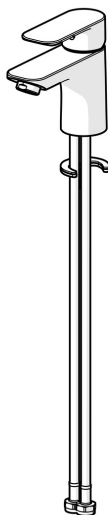

EAN: 4057304018978
static.hansa.com/55422203

Nadčasová volba pro každou moderní koupelnu. Představujeme univerzální umyvadlovou baterii HANSA BASIC. Tato umyvadlová baterie s chromovou povrchovou úpravou a jednou ovládací pákou dodá každému umyvadlu moderní nádech. Pevné výtokové rameno se symboly teplé a studené vody je navržena pro snadné používání, zatímco systém rychlé instalace zaručuje rychlou a snadnou montáž. Vyznačuje se klasickým designem a velmi dobrým poměrem ceny a výkonu. Vyberte si řadu BASIC a užijte si každodenní pohodlí při běžném používání.

- Umyvadlo
- Jednopáková
- Stojánková
- Chrom
- Pevné výtokové rameno
- PCA® aerátor s konstantním průtokovým množstvím nezávislým na změnách tlaku
- Páka se symboly teplé a studené vody, Jedna ovládací páka / rukojeť
- Funkce pro nastavení maximální teploty a průtoku vody
- ø 35 mm keramická kartuše pro ovládání teploty a průtoku vody
- Flexibilní připojovací hadice
- Montážní systém Rapid
- Bez odpadní soupravy, Bez otvoru na táhlo

Technické údaje

Vlastnosti průtoku

Průtokové množství při 3 bar (s regulátorem průtoku) **4.8 l/min**

Technické vlastnosti

Velikost DN (jmenovitý rozměr) **DN15**
 Zdroj teplé vody **max. +70°C**
 Pracovní tlak **0.5-10 bar**
 Velikost přípojky **G3/8**
 Projection **101 mm**
 Zabezpečení proti zpětnému toku (ČSN EN 1717) **AA**
 Materiál **Mosaz**