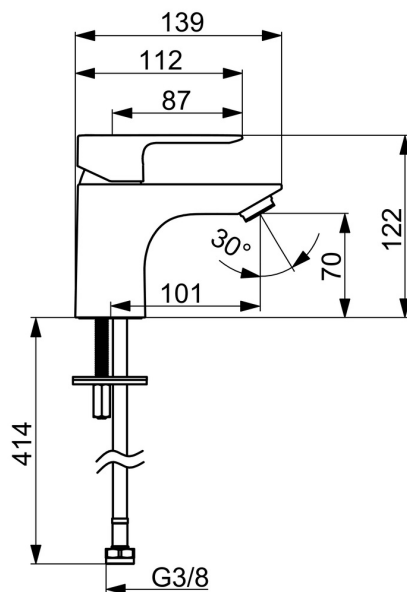

58162171 Termostat pro vanu a sprchu

55780133 Sprchová souprava

- Umyvadlo
- Jednopáková
- Stojánková
- Chrom
- Pevné výtokové rameno
- PCA® aerátor s konstantním průtokovým množstvím nezávislým na změnách tlaku
- Páka se symboly teplé a studené vody, Jedna ovládací páka / rukojeť
- Funkce pro nastavení maximální teploty a průtoku vody
- ø 35 mm keramická kartuše pro ovládání teploty a průtoku vody
- Flexibilní připojovací hadice
- Montážní systém Rapid
- Bez odpadní soupravy, Bez otvoru na táhlo

### Technické vlastnosti

Velikost DN (jmenovitý rozměr) **DN15**  
 Zdroj teplé vody **max. +70°C**  
 Pracovní tlak **0.5-10 bar**  
 Velikost přípojky **G3/8**  
 Projection **101 mm**  
 Zabezpečení proti zpětnému toku (ČSN EN 1717) **AA**  
 Materiál **Mosaz**