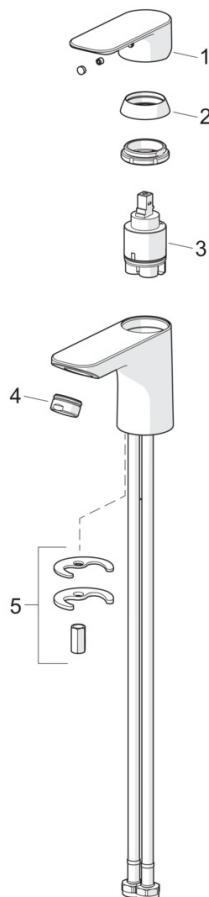

EAN: 4057304018978
static.hansa.com/55422203

Nadčasová volba pro každou moderní koupelnu. Představujeme univerzální umyvadlovou baterii HANSA BASIC. Tato umyvadlová baterie s chromovou povrchovou úpravou a jednou ovládací pákou dodá každému umyvadlu moderní nádech. Pevné výtokové rameno se symboly teplé a studené vody je navržena pro snadné používání, zatímco systém rychlé instalace zaručuje rychlou a snadnou montáž. Vyznačuje se klasickým designem a velmi dobrým poměrem ceny a výkonu. Vyberte si řadu BASIC a užijte si každodenní pohodlí při běžném používání.

- Umyvadlo
- Jednopáková
- Stojánková
- Chrom
- Pevné výtokové rameno
- PCA® aerátor s konstantním průtokovým množstvím nezávislým na změnách tlaku
- Páka se symboly teplé a studené vody, Jedna ovládací páka / rukojeť
- Funkce pro nastavení maximální teploty a průtoku vody
- ø 35 mm keramická kartuše pro ovládání teploty a průtoku vody
- Flexibilní připojovací hadice
- Montážní systém Rapid
- Bez odpadní soupravy, Bez otvoru na táhlo

Technické údaje

Vlastnosti průtoku

Průtokové množství při 3 bar (s regulátorem průtoku) **4.8 l/min**

Technické vlastnosti

Velikost DN (jmenovitý rozměr) **DN15**
 Zdroj teplé vody **max. +70°C**
 Pracovní tlak **0.5-10 bar**
 Velikost přípojky **G3/8**
 Projection **101 mm**
 Zabezpečení proti zpětnému toku (ČSN EN 1717) **AA**
 Materiál **Mosaz**

Předpisy

Norma EN **EN 817**
 Třída hlučnosti **I (ISO 3822)**

Schválení a Prohlášení

DVGW **DW-6506DO0165**
 ABP **PA-IX 10072/IO**
 Prohlášení o shodě **DoC**

Náhradní díly

SP55402203

	Název	Kód
01	Páka	1017126V
02	Krytka	1017127V
03	Kartuše, 3.5 Classic	59913075
04	Aerator, M24x1, 6 l/min	59913727
05	Upevňovací set	1017128V