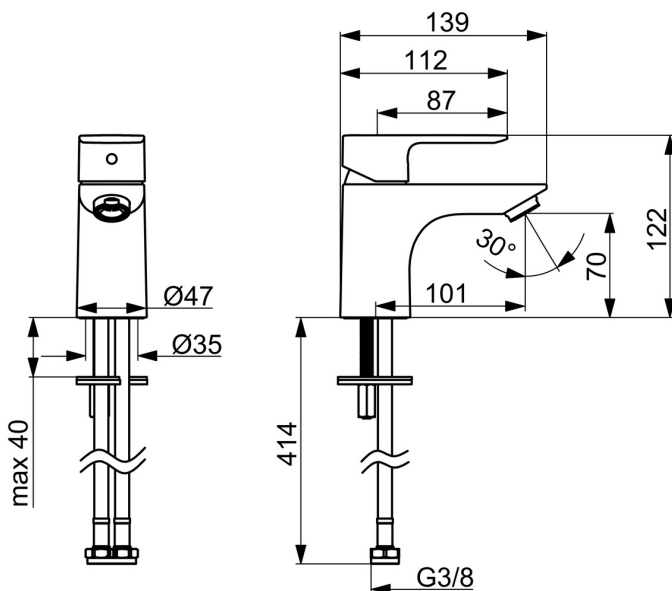

EAN: 4057304018978
static.hansa.com/55422203

Nadčasová volba pro každou moderní koupelnu. Představujeme univerzální umyvadlovou baterii HANSA BASIC. Tato umyvadlová baterie s chromovou povrchovou úpravou a jednou ovládací pákou dodá každému umyvadlu moderní nádech. Pevné výtokové rameno se symboly teplé a studené vody je navržena pro snadné používání, zatímco systém rychlé instalace zaručuje rychlou a snadnou montáž. Vyznačuje se klasickým designem a velmi dobrým poměrem ceny a výkonu. Vyberte si řadu BASIC a užijte si každodenní pohodlí při běžném používání.

- Umyvadlo
- Jednopáková
- Stojánková
- Chrom
- Pevné výtokové rameno
- PCA® aerátor s konstantním průtokovým množstvím nezávislým na změnách tlaku
- Páka se symboly teplé a studené vody, Jedna ovládací páka / rukojeť
- Funkce pro nastavení maximální teploty a průtoku vody
- ø 35 mm keramická kartuše pro ovládání teploty a průtoku vody
- Flexibilní připojovací hadice
- Montážní systém Rapid
- Bez odpadní soupravy, Bez otvoru na táhlo

Technické údaje

Vlastnosti průtoku

Průtokové množství při 3 bar (s regulátorem průtoku) **4.8 l/min**

Technické vlastnosti

Velikost DN (jmenovitý rozměr) **DN15**
 Zdroj teplé vody **max. +70°C**
 Pracovní tlak **0.5-10 bar**
 Velikost přípojky **G3/8**
 Projection **101 mm**
 Zabezpečení proti zpětnému toku (ČSN EN 1717) **AA**
 Materiál **Mosaz**

Předpisy

Norma EN **EN 817**
 Třída hlučnosti **I (ISO 3822)**

Schválení a Prohlášení

DVGW **DW-6506DO0165**
 ABP **PA-IX 10072/IO**
 Prohlášení o shodě **DoC**

Náhradní díly

SP55402203

	Název	Kód
01	Páka	1017126V
02	Krytka	1017127V
03	Kartuše, 3.5 Classic	59913075
04	Aerator, M24x1, 6 l/min	59913727
05	Upevňovací set	1017128V