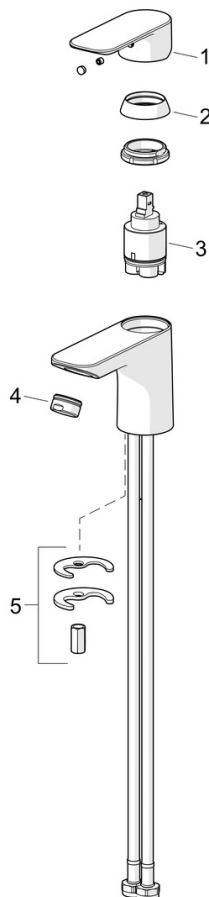

Náhradní díly

SP55402203

	Název	Kód
01	Páka	1017126V
02	Krytka	1017127V
03	Kartuše, 3.5 Classic	59913075
04	Aerator, M24x1, 6 l/min	59913727
05	Upevňovací set	1017128V