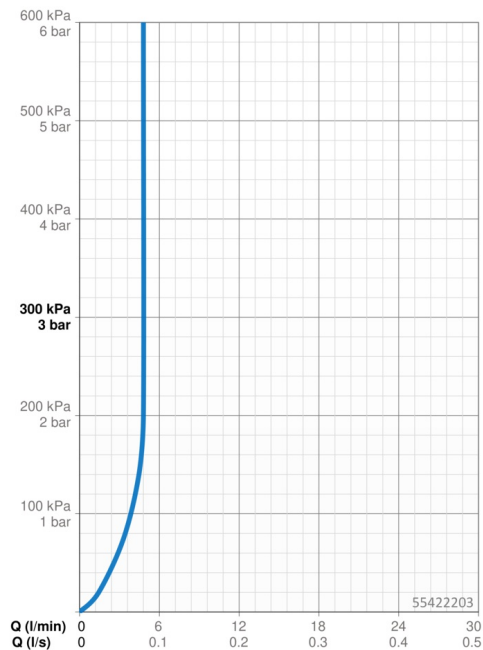

Technické údaje

Vlastnosti průtoku

Průtokové množství při 3 bar (s regulátorem průtoku) **4.8 l/min**

Technické vlastnosti

Velikost DN (jmenovitý rozměr) **DN15**
Zdroj teplé vody **max. +70°C**
Pracovní tlak **0.5-10 bar**
Velikost přípojky **G3/8**
Projection **101 mm**
Zabezpečení proti zpětnému toku (ČSN EN 1717) **AA**
Materiál **Mosaz**

Předpisy

Norma EN **EN 817**
Třída hlučnosti **I (ISO 3822)**

Schválení a Prohlášení

DVGW **DW-6506DO0165**
ABP **PA-IX 10072/IO**
Prohlášení o shodě **DoC**