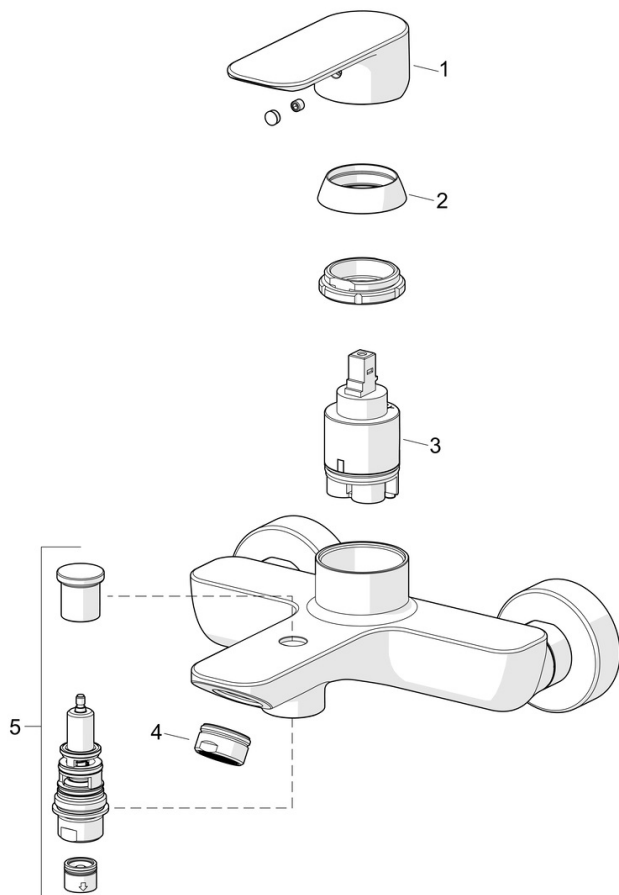

Náhradní díly

SP55442103

	Název	Kód
01	Páka	1017126V
02	Krytka	1017127V
03	Kartuše, 3.5 Classic	59913075
04	Aerator, M24x1 C	59913401
05	Přepínač	1017135V