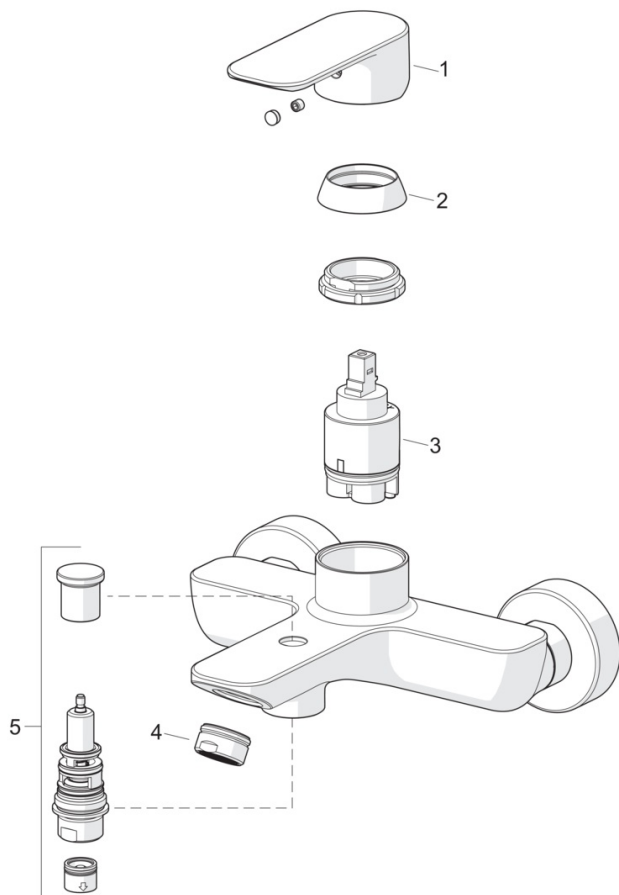

Náhradní díly

SP55442103

	Název	Kód
01	Páka	1017126V
02	Krytka	1017127V
03	Kartuše, 3.5 Classic	59913075
04	Aerator, M24x1 C	59913401
05	Přepínač	1017135V