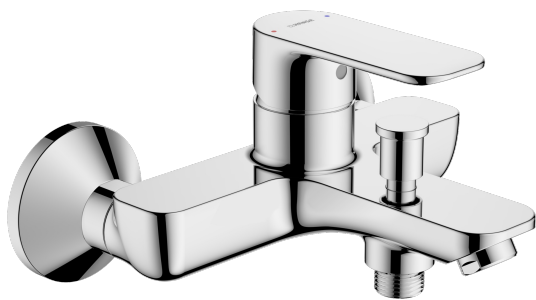

EAN: 4057304019067  
[static.hansa.com/55442103](http://static.hansa.com/55442103)

- Sprcha & vana
- Jednopáková
- Nástěnná montáž
- Chrom
- Pevné výtokové rameno
- CASCADE® aerátor
- Páka se symboly teplé a studené vody, Jedna ovládací páka / rukojeť
- Tažný přepínač, Automatické vrácení přepínače do původní polohy
- Funkce pro nastavení maximální teploty a průtoku vody
- ø 35 mm keramická kartuše pro ovládání teploty a průtoku vody
- Etážky