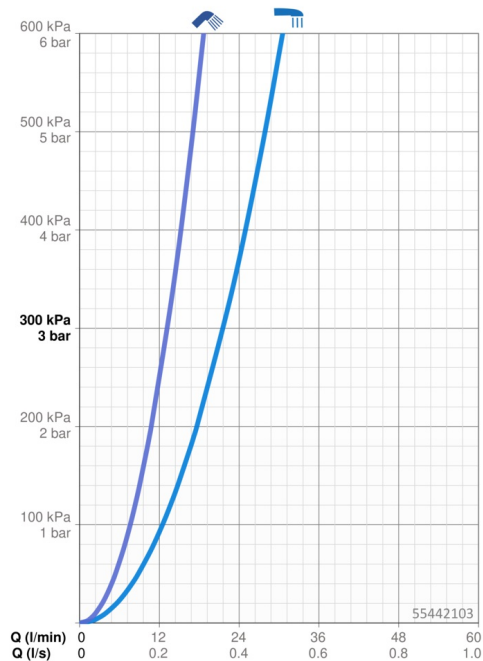

Technické údaje

Vlastnosti průtoku

Průtokové množství při 3 bar **21.6 / 13.2 l/min**

Technické vlastnosti

Velikost DN (jmenovitý rozměr) **DN15**
Zdroj teplé vody **max. +80°C**
Pracovní tlak **0.5-10 bar**
Velikost přípojky **G3/4**
Instalační šířka **150 ± 15 mm**
Projection **165 mm**
Zabezpečení proti zpětnému toku (ČSN EN 1717) **EB**
Materiál **Mosaz**

Předpisy

Norma EN **EN 817**
Třída hlučnosti **I (ISO 3822)**

Schválení a Prohlášení

DVGW **DW-6506DO0165**
Prohlášení o shodě **DoC**