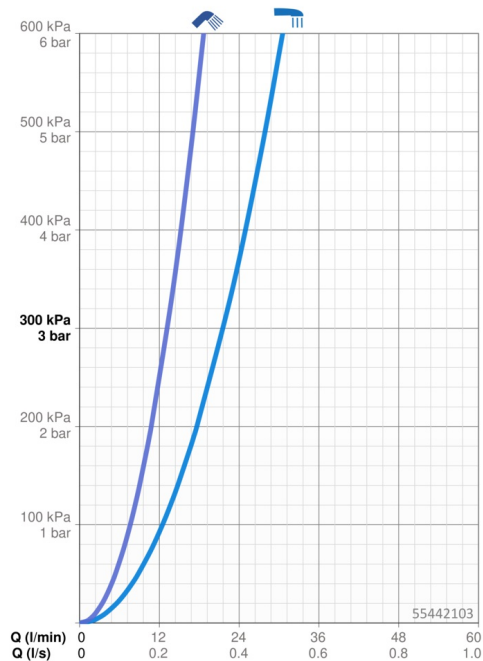

Technické údaje

Vlastnosti průtoku

Průtokové množství při 3 bar **21.6 / 13.2 l/min**

Technické vlastnosti

Velikost DN (jmenovitý rozměr) **DN15**
Zdroj teplé vody **max. +80°C**
Pracovní tlak **0.5-10 bar**
Velikost přípojky **G3/4**
Instalační šířka **150 ± 15 mm**
Projection **165 mm**
Zabezpečení proti zpětnému toku (ČSN EN 1717) **EB**
Materiál **Mosaz**

Předpisy

Norma EN **EN 817**
Třída hlučnosti **I (ISO 3822)**

Schválení a Prohlášení

DVGW **DW-6506DO0165**
Prohlášení o shodě **DoC**