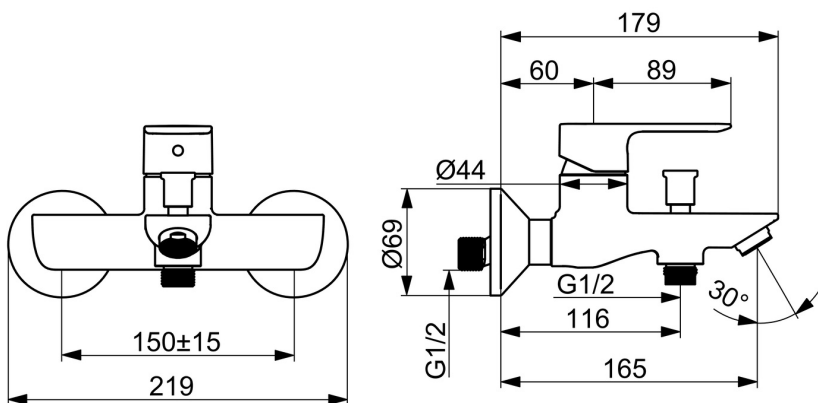

EAN: 4057304019067  
[static.hansa.com/55442103](http://static.hansa.com/55442103)

- Sprcha & vana
- Jednopáková
- Nástěnná montáž
- Chrom
- Pevné výtokové rameno
- CASCADE® aerátor
- Páka se symboly teplé a studené vody, Jedna ovládací páka / rukojeť
- Tažný přepínač, Automatické vrácení přepínače do původní polohy
- Funkce pro nastavení maximální teploty a průtoku vody
- ø 35 mm keramická kartuše pro ovládání teploty a průtoku vody
- Etážky

### Technické vlastnosti

Velikost DN (jmenovitý rozměr) **DN15**  
 Zdroj teplé vody **max. +80°C**  
 Pracovní tlak **0.5-10 bar**  
 Velikost přípojky **G3/4**  
 Instalační šířka **150 ± 15 mm**  
 Projection **165 mm**  
 Zabezpečení proti zpětnému toku (ČSN EN 1717) **EB**  
 Materiál **Mosaz**