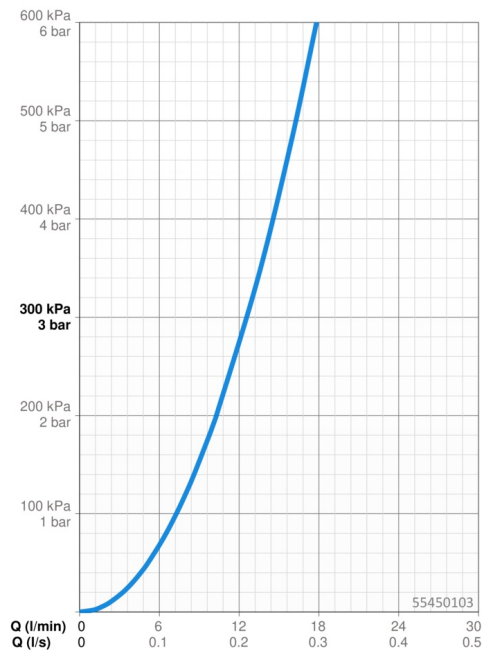

Technické údaje

Vlastnosti průtoku

Průtokové množství při 3 bar **12.6 l/min**

Technické vlastnosti

Velikost DN (jmenovitý rozměr) **DN15**
Zdroj teplé vody **max. +80°C**
Pracovní tlak **0.5-10 bar**
Velikost přípojky **G3/4**
Instalační šířka **150 ± 15 mm**
Zabezpečení proti zpětnému toku (ČSN EN 1717) **EB**
Materiál **Mosaz**

Předpisy

Norma EN **EN 817**
Třída hlučnosti **I (ISO 3822)**

Schválení a Prohlášení

DVGW **DW-6506DO0165**
ABP **PA-IX 10074/IA**
Prohlášení o shodě **DoC**