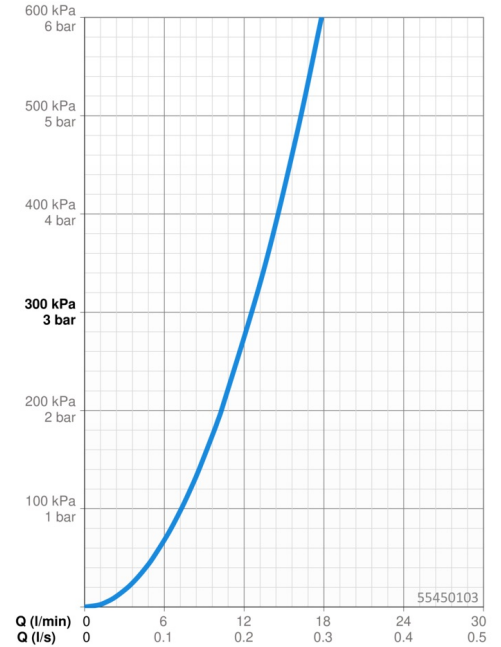

Technické údaje

Vlastnosti průtoku

Průtokové množství při 3 bar **12.6 l/min**

Technické vlastnosti

Velikost DN (jmenovitý rozměr) **DN15**
Zdroj teplé vody **max. +80°C**
Pracovní tlak **0.5-10 bar**
Velikost přípojky **G3/4**
Instalační šířka **150 ± 15 mm**
Zabezpečení proti zpětnému toku (ČSN EN 1717) **EB**
Materiál **Mosaz**

Předpisy

Norma EN **EN 817**
Třída hlučnosti **I (ISO 3822)**

Schválení a Prohlášení

DVGW **DW-6506DO0165**
ABP **PA-IX 10074/IA**
Prohlášení o shodě **DoC**