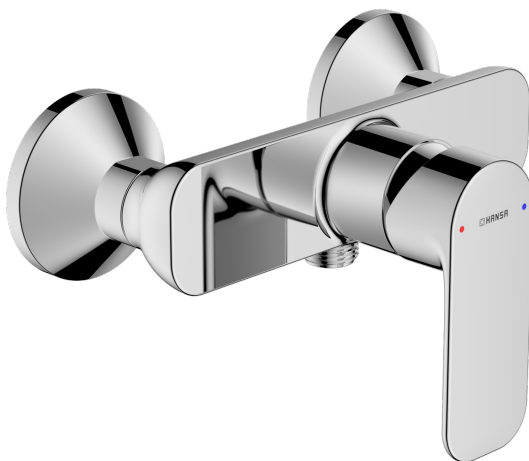

EAN: 4057304019050
static.hansa.com/55450103

- Řešení pro sprchy
- Jednopáková
- Nástěnná montáž
- Chrom
- Páka se symboly teplé a studené vody, Jedna ovládací páka / rukojeť
- Funkce pro nastavení maximální teploty a průtoku vody
- ø 35 mm keramická kartuše pro ovládání teploty a průtoku vody
- Etážky

Technické údaje

Vlastnosti průtoku

Průtokové množství při 3 bar **12.6 l/min**

Technické vlastnosti

Velikost DN (jmenovitý rozměr) **DN15**
 Zdroj teplé vody **max. +80°C**
 Pracovní tlak **0.5-10 bar**
 Velikost přípojky **G3/4**
 Instalační šířka **150 ± 15 mm**
 Zabezpečení proti zpětnému toku (ČSN EN 1717) **EB**
 Materiál **Mosaz**