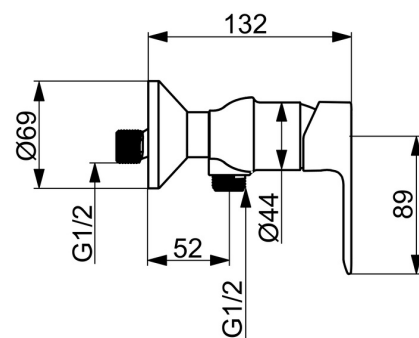

EAN: 4057304019050
static.hansa.com/55450103

- Řešení pro sprchy
- Jednopáková
- Nástěnná montáž
- Chrom
- Páka se symboly teplé a studené vody, Jedna ovládací páka / rukojeť
- Funkce pro nastavení maximální teploty a průtoku vody
- ø 35 mm keramická kartuše pro ovládání teploty a průtoku vody
- Etážky

Technické údaje

Vlastnosti průtoku

Průtokové množství při 3 bar **12.6 l/min**

Technické vlastnosti

Velikost DN (jmenovitý rozměr) **DN15**
 Zdroj teplé vody **max. +80°C**
 Pracovní tlak **0.5-10 bar**
 Velikost přípojky **G3/4**
 Instalační šířka **150 ± 15 mm**
 Zabezpečení proti zpětnému toku (ČSN EN 1717) **EB**
 Materiál **Mosaz**

Předpisy

Norma EN **EN 817**
 Třída hlučnosti **I (ISO 3822)**

Schválení a Prohlášení

DVGW **DW-6506DO0165**
 ABP **PA-IX 10074/IA**
 Prohlášení o shodě **DoC**

Náhradní díly

SP55450103

	Název	Kód
01	Páka	1017126V
02	Krytka	1017127V
03	Kartuše, 3.5 Classic	59913075