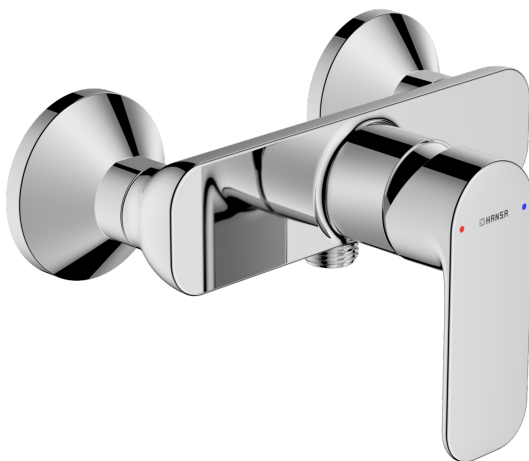

EAN: 4057304019050  
[static.hansa.com/55450103](http://static.hansa.com/55450103)

- Řešení pro sprchy
- Jednopáková
- Nástěnná montáž
- Chrom
- Páka se symboly teplé a studené vody, Jedna ovládací páka / rukojeť
- Funkce pro nastavení maximální teploty a průtoku vody
- ø 35 mm keramická kartuše pro ovládání teploty a průtoku vody
- Etážky