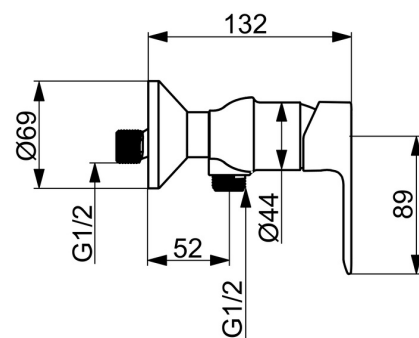

EAN: 4057304019050  
[static.hansa.com/55450103](http://static.hansa.com/55450103)

- Řešení pro sprchy
- Jednopáková
- Nástěnná montáž
- Chrom
- Páka se symboly teplé a studené vody, Jedna ovládací páka / rukojeť
- Funkce pro nastavení maximální teploty a průtoku vody
- ø 35 mm keramická kartuše pro ovládání teploty a průtoku vody
- Etážky

### Technické vlastnosti

Velikost DN (jmenovitý rozměr) **DN15**  
 Zdroj teplé vody **max. +80°C**  
 Pracovní tlak **0.5-10 bar**  
 Velikost přípojky **G3/4**  
 Instalační šířka **150 ± 15 mm**  
 Zabezpečení proti zpětnému toku (ČSN EN 1717) **EB**  
 Materiál **Mosaz**