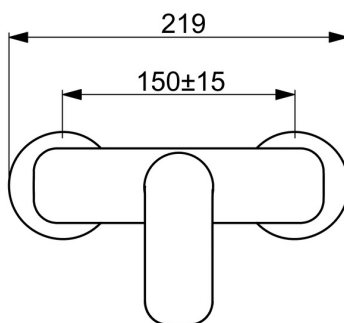

EAN: 4057304019050
static.hansa.com/55450103

- Řešení pro sprchy
- Jednopáková
- Nástěnná montáž
- Chrom
- Páka se symboly teplé a studené vody, Jedna ovládací páka / rukojeť
- Funkce pro nastavení maximální teploty a průtoku vody
- ø 35 mm keramická kartuše pro ovládání teploty a průtoku vody
- Etážky

Technické údaje

Vlastnosti průtoku

Průtokové množství při 3 bar **12.6 l/min**

Technické vlastnosti

Velikost DN (jmenovitý rozměr) **DN15**
 Zdroj teplé vody **max. +80°C**
 Pracovní tlak **0.5-10 bar**
 Velikost přípojky **G3/4**
 Instalační šířka **150 ± 15 mm**
 Zabezpečení proti zpětnému toku (ČSN EN 1717) **EB**
 Materiál **Mosaz**

Předpisy

Norma EN **EN 817**
 Třída hlučnosti **I (ISO 3822)**

Schválení a Prohlášení

DVGW **DW-6506DO0165**
 ABP **PA-IX 10074/IA**
 Prohlášení o shodě **DoC**

Náhradní díly

SP55450103

	Název	Kód
01	Páka	1017126V
02	Krytka	1017127V
03	Kartuše, 3.5 Classic	59913075