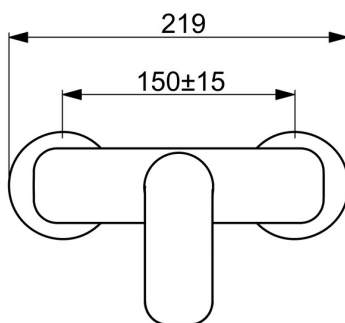

EAN: 4057304019050  
[static.hansa.com/55450103](http://static.hansa.com/55450103)

- Řešení pro sprchy
- Jednopáková
- Nástěnná montáž
- Chrom
- Páka se symboly teplé a studené vody, Jedna ovládací páka / rukojeť
- Funkce pro nastavení maximální teploty a průtoku vody
- ø 35 mm keramická kartuše pro ovládání teploty a průtoku vody
- Etážky

### Vlastnosti průtoku

Průtokové množství při 3 bar **12.6 l/min**

### Technické vlastnosti

Velikost DN (jmenovitý rozměr) **DN15**  
 Zdroj teplé vody **max. +80°C**  
 Pracovní tlak **0.5-10 bar**  
 Velikost přípojky **G3/4**  
 Instalační šířka **150 ± 15 mm**  
 Zabezpečení proti zpětnému toku (ČSN EN 1717) **EB**  
 Materiál **Mosaz**

### SP55450103

	Název	Kód
01	Páka	1017126V
02	Krytka	1017127V
03	Kartuše, 3.5 Classic	59913075