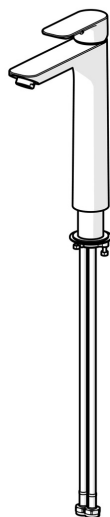

EAN: 4057304019043
static.hansa.com/55472203

- Umyvadlo
- Jednopáková
- Stojánková
- Chrom
- Pevné výtokové rameno
- PCA® aerátor s konstatním průtokovým množstvím nezávislým na změnách tlaku
- Páka se symboly teplé a studené vody, Jedna ovládací páka / rukojeť
- Funkce pro nastavení maximální teploty a průtoku vody
- ø 35 mm keramická kartuše pro ovládání teploty a průtoku vody
- Flexibilní připojovací hadice
- Bez odpadní soupravy, Bez otvoru na táhlo

Technické údaje

Vlastnosti průtoku

Průtokové množství při 3 bar (s regulátorem průtoku) **4.8 l/min**

Technické vlastnosti

Velikost DN (jmenovitý rozměr) **DN15**
 Zdroj teplé vody **max. +70°C**
 Pracovní tlak **0.5-10 bar**
 Velikost přípojky **G3/8**
 Projection **150 mm**
 Zabezpečení proti zpětnému toku (ČSN EN 1717) **AA**
 Materiál **Mosaz**