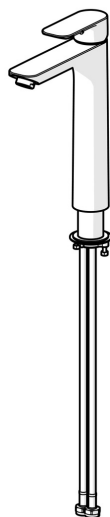

EAN: 4057304019043

[static.hansa.com/55472203](http://static.hansa.com/55472203)

- Umyvadlo
- Jednopáková
- Stojánková
- Chrom
- Pevné výtokové rameno
- PCA® aerátor s konstatním průtokovým množstvím nezávislým na změnách tlaku
- Páka se symboly teplé a studené vody, Jedna ovládací páka / rukojeť
- Funkce pro nastavení maximální teploty a průtoku vody
- ø 35 mm keramická kartuše pro ovládání teploty a průtoku vody
- Flexibilní připojovací hadice
- Bez odpadní soupravy, Bez otvoru na táhlo

### Vlastnosti průtoku

Průtokové množství při 3 bar (s regulátorem průtoku) **4.8 l/min**

### Technické vlastnosti

Velikost DN (jmenovitý rozměr) **DN15**  
 Zdroj teplé vody **max. +70°C**  
 Pracovní tlak **0.5-10 bar**  
 Velikost přípojky **G3/8**  
 Projection **150 mm**  
 Zabezpečení proti zpětnému toku (ČSN EN 1717) **AA**  
 Materiál **Mosaz**