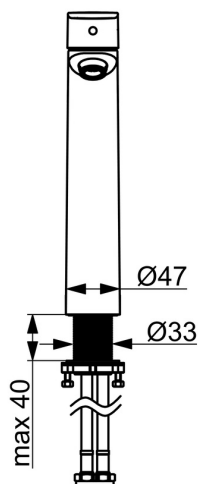

EAN: 4057304019043

[static.hansa.com/55472203](http://static.hansa.com/55472203)

- Umyvadlo
- Jednopáková
- Stojánková
- Chrom
- Pevné výtokové rameno
- PCA® aerátor s konstatním průtokovým množstvím nezávislým na změnách tlaku
- Páka se symboly teplé a studené vody, Jedna ovládací páka / rukojeť
- Funkce pro nastavení maximální teploty a průtoku vody
- ø 35 mm keramická kartuše pro ovládání teploty a průtoku vody
- Flexibilní připojovací hadice
- Bez odpadní soupravy, Bez otvoru na táhlo

### Technické vlastnosti

Velikost DN (jmenovitý rozměr) **DN15**  
 Zdroj teplé vody **max. +70°C**  
 Pracovní tlak **0.5-10 bar**  
 Velikost přípojky **G3/8**  
 Projection **150 mm**  
 Zabezpečení proti zpětnému toku (ČSN EN 1717) **AA**  
 Materiál **Mosaz**