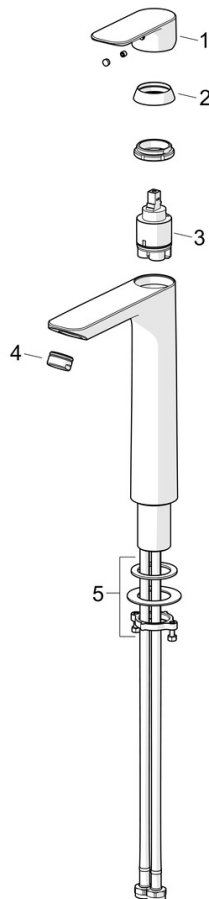

Náhradní díly

SP55472203

	Název	Kód
01	Páka	1017126V
02	Krytka	1017127V
03	Kartuše, 3.5 Classic	59913075
04	Aerator, M24x1, 6 l/min	59913727
05	Upevňovací set	59913371