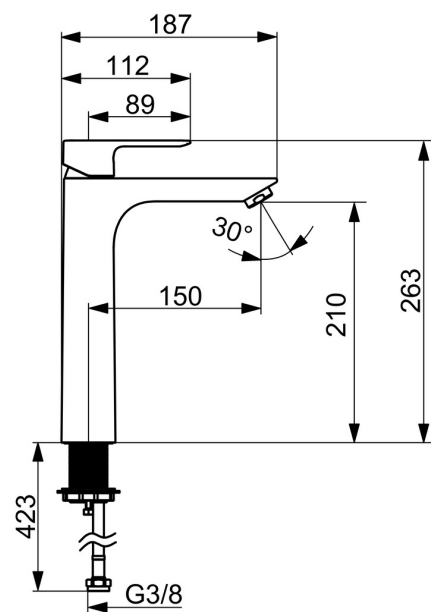

EAN: 4057304019043
static.hansa.com/55472203

- Umyvadlo
- Jednopáková
- Stojánková
- Chrom
- Pevné výtokové rameno
- PCA® aerátor s konstatním průtokovým množstvím nezávislým na změnách tlaku
- Páka se symboly teplé a studené vody, Jedna ovládací páka / rukojeť
- Funkce pro nastavení maximální teploty a průtoku vody
- ø 35 mm keramická kartuše pro ovládání teploty a průtoku vody
- Flexibilní připojovací hadice
- Bez odpadní soupravy, Bez otvoru na táhlo

Technické údaje

Vlastnosti průtoku

Průtokové množství při 3 bar (s regulátorem průtoku) **4.8 l/min**

Technické vlastnosti

Velikost DN (jmenovitý rozměr) **DN15**
 Zdroj teplé vody **max. +70°C**
 Pracovní tlak **0.5-10 bar**
 Velikost přípojky **G3/8**
 Projection **150 mm**
 Zabezpečení proti zpětnému toku (ČSN EN 1717) **AA**
 Materiál **Mosaz**

Předpisy

Norma EN **EN 817**
 Třída hlučnosti **I (ISO 3822)**

Schválení a Prohlášení

DVGW **DW-6506DO0165**
 ABP **PA-IX 10072/IO**
 Prohlášení o shodě **DoC**

Náhradní díly

SP55472203

	Název	Kód
01	Páka	1017126V
02	Krytka	1017127V
03	Kartuše, 3.5 Classic	59913075
04	Aerator, M24x1, 6 l/min	59913727
05	Upevňovací set	59913371