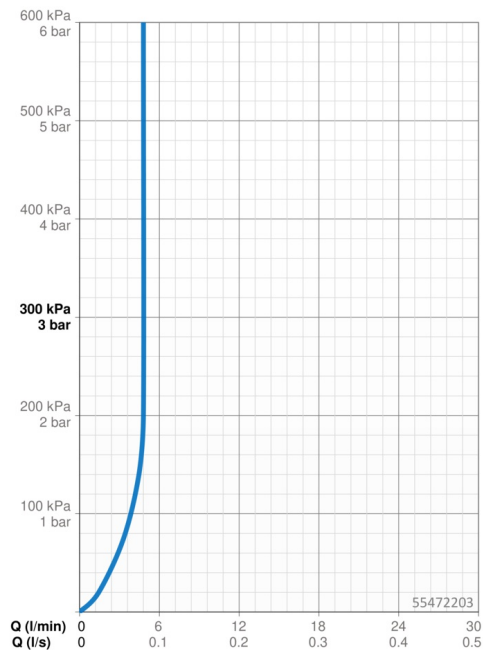

Technické údaje

Vlastnosti průtoku

Průtokové množství při 3 bar (s regulátorem průtoku) **4.8 l/min**

Technické vlastnosti

Velikost DN (jmenovitý rozměr) **DN15**
Zdroj teplé vody **max. +70°C**
Pracovní tlak **0.5-10 bar**
Velikost přípojky **G3/8**
Projection **150 mm**
Zabezpečení proti zpětnému toku (ČSN EN 1717) **AA**
Materiál **Mosaz**

Předpisy

Norma EN **EN 817**
Třída hlučnosti **I (ISO 3822)**

Schválení a Prohlášení

DVGW **DW-6506DO0165**
ABP **PA-IX 10072/IO**
Prohlášení o shodě **DoC**