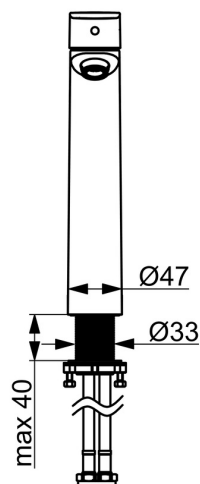

EAN: 4057304019043
static.hansa.com/55472203

- Umyvadlo
- Jednopáková
- Stojánková
- Chrom
- Pevné výtokové rameno
- PCA® aerátor s konstatním průtokovým množstvím nezávislým na změnách tlaku
- Páka se symboly teplé a studené vody, Jedna ovládací páka / rukojeť
- Funkce pro nastavení maximální teploty a průtoku vody
- ø 35 mm keramická kartuše pro ovládání teploty a průtoku vody
- Flexibilní připojovací hadice
- Bez odpadní soupravy, Bez otvoru na táhlo

Technické údaje

Vlastnosti průtoku

Průtokové množství při 3 bar (s regulátorem průtoku) **4.8 l/min**

Technické vlastnosti

Velikost DN (jmenovitý rozměr) **DN15**
 Zdroj teplé vody **max. +70°C**
 Pracovní tlak **0.5-10 bar**
 Velikost přípojky **G3/8**
 Projection **150 mm**
 Zabezpečení proti zpětnému toku (ČSN EN 1717) **AA**
 Materiál **Mosaz**

Předpisy

Norma EN **EN 817**
 Třída hlučnosti **I (ISO 3822)**

Schválení a Prohlášení

DVGW **DW-6506DO0165**
 ABP **PA-IX 10072/IO**
 Prohlášení o shodě **DoC**

Náhradní díly

SP55472203

	Název	Kód
01	Páka	1017126V
02	Krytka	1017127V
03	Kartuše, 3.5 Classic	59913075
04	Aerator, M24x1, 6 l/min	59913727
05	Upevňovací set	59913371