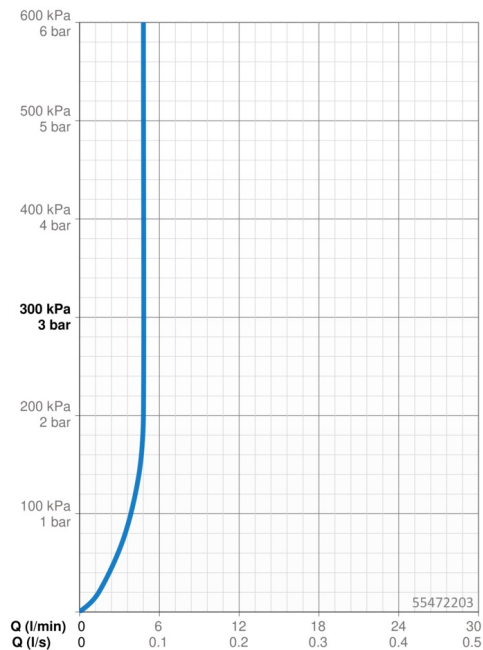

Technické údaje

Vlastnosti průtoku

Průtokové množství při 3 bar (s regulátorem průtoku) **4.8 l/min**

Technické vlastnosti

Velikost DN (jmenovitý rozměr) **DN15**
Zdroj teplé vody **max. +70°C**
Pracovní tlak **0.5-10 bar**
Velikost přípojky **G3/8**
Projection **150 mm**
Zabezpečení proti zpětnému toku (ČSN EN 1717) **AA**
Materiál **Mosaz**

Předpisy

Norma EN **EN 817**
Třída hlučnosti **I (ISO 3822)**

Schválení a Prohlášení

DVGW **DW-6506DO0165**
ABP **PA-IX 10072/IO**
Prohlášení o shodě **DoC**