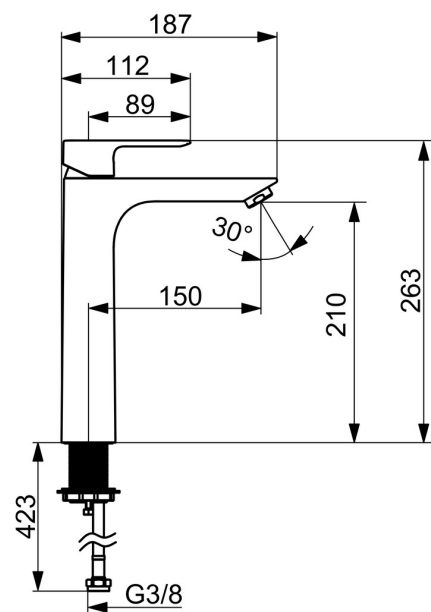

EAN: 4057304019043

[static.hansa.com/55472203](http://static.hansa.com/55472203)

- Umyvadlo
- Jednopáková
- Stojánková
- Chrom
- Pevné výtokové rameno
- PCA® aerátor s konstatním průtokovým množstvím nezávislým na změnách tlaku
- Páka se symboly teplé a studené vody, Jedna ovládací páka / rukojeť
- Funkce pro nastavení maximální teploty a průtoku vody
- ø 35 mm keramická kartuše pro ovládání teploty a průtoku vody
- Flexibilní připojovací hadice
- Bez odpadní soupravy, Bez otvoru na táhlo

### Vlastnosti průtoku

Průtokové množství při 3 bar (s regulátorem průtoku) **4.8 l/min**

### Technické vlastnosti

Velikost DN (jmenovitý rozměr) **DN15**  
 Zdroj teplé vody **max. +70°C**  
 Pracovní tlak **0.5-10 bar**  
 Velikost přípojky **G3/8**  
 Projection **150 mm**  
 Zabezpečení proti zpětnému toku (ČSN EN 1717) **AA**  
 Materiál **Mosaz**