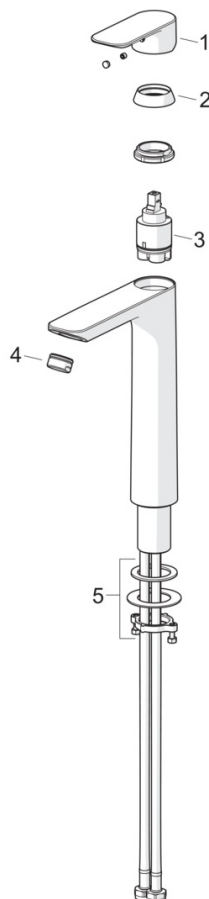

EAN: 4057304019043
static.hansa.com/55472203

- Umyvadlo
- Jednopáková
- Stojánková
- Chrom
- Pevné výtokové rameno
- PCA® aerátor s konstatním průtokovým množstvím nezávislým na změnách tlaku
- Páka se symboly teplé a studené vody, Jedna ovládací páka / rukojeť
- Funkce pro nastavení maximální teploty a průtoku vody
- ø 35 mm keramická kartuše pro ovládání teploty a průtoku vody
- Flexibilní připojovací hadice
- Bez odpadní soupravy, Bez otvoru na táhlo

Technické údaje

Vlastnosti průtoku

Průtokové množství při 3 bar (s regulátorem průtoku) **4.8 l/min**

Technické vlastnosti

Velikost DN (jmenovitý rozměr) **DN15**
 Zdroj teplé vody **max. +70°C**
 Pracovní tlak **0.5-10 bar**
 Velikost přípojky **G3/8**
 Projection **150 mm**
 Zabezpečení proti zpětnému toku (ČSN EN 1717) **AA**
 Materiál **Mosaz**

Předpisy

Norma EN **EN 817**
 Třída hlučnosti **I (ISO 3822)**

Schválení a Prohlášení

DVGW **DW-6506DO0165**
 ABP **PA-IX 10072/IO**
 Prohlášení o shodě **DoC**

Náhradní díly

SP55472203

	Název	Kód
01	Páka	1017126V
02	Krytka	1017127V
03	Kartuše, 3.5 Classic	59913075
04	Aerator, M24x1, 6 l/min	59913727
05	Upevňovací set	59913371