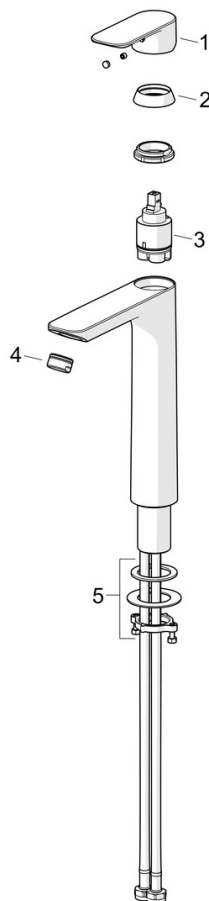

Náhradní díly

SP55472203

	Název	Kód
01	Páka	1017126V
02	Krytka	1017127V
03	Kartuše, 3.5 Classic	59913075
04	Aerator, M24x1, 6 l/min	59913727
05	Upevňovací set	59913371