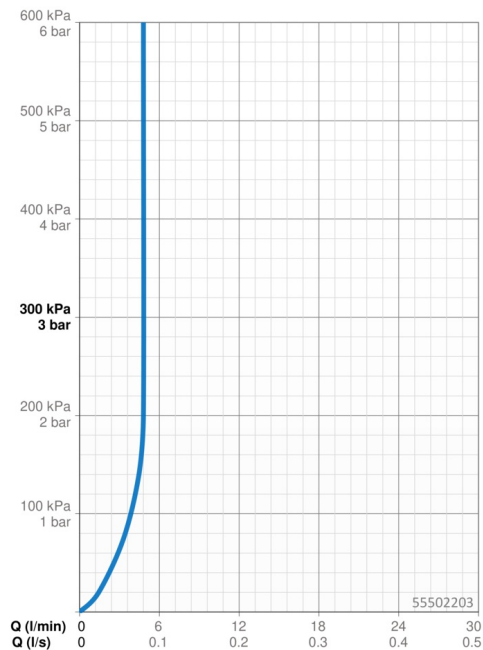

Technické údaje

Vlastnosti průtoku

Průtokové množství při 3 bar (s regulátorem průtoku) **4.8 l/min**

Technické vlastnosti

Velikost DN (jmenovitý rozměr) **DN15**
Zdroj teplé vody **max. +70°C**
Pracovní tlak **0.5-10 bar**
Velikost přípojky **G3/8**
Projection **112 mm**
Zabezpečení proti zpětnému toku (ČSN EN 1717) **AA**
Materiál **Mosaz**

Předpisy

Norma EN **EN 817**
Třída hlučnosti **I (ISO 3822)**

Schválení a Prohlášení

DVGW **DW-6506DO0165**
ABP **PA-IX 10072/IO**
Prohlášení o shodě **DoC**