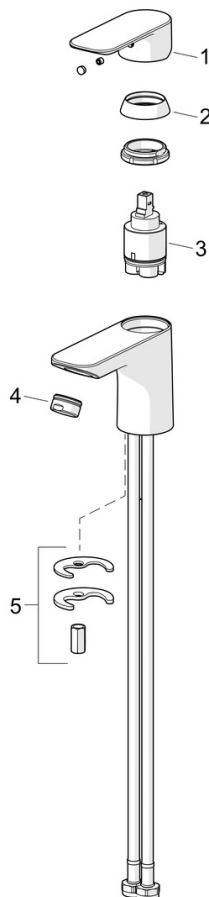

EAN: 4057304019005
static.hansa.com/55502203

Představujeme vám tuto sadu koupelňových baterií HANSA BASIC - nadčasovou volbu pro každou moderní koupelnu. Tato sada baterií s elegantní chromovanou povrchovou úpravou přichází nejen s univerzálním designem, ale nabízí také vynikající poměr ceny a výkonu. Sada je vybavena vysoce kvalitními komponenty a zaručuje výjimečný průtok vody a regulaci teploty. Sada koupelňových baterií HANSA BASIC, která je vhodná pro obytné i komerční použití, je vynikající investicí pro každý koupelňový projekt. Vyberte si řadu BASIC pro každodenní potěšení z jejího používání.

55402203 Umyvadlová baterie
 55442103 Vanová a sprchová baterie
 55780133 Sprchová souprava

- Umyvadlo
- Jednopáková
- Stojánková
- Chrom
- Pevné výtokové rameno
- PCA® aerátor s konstantním průtokovým množstvím nezávislým na změnách tlaku
- Páka se symboly teplé a studené vody, Jedna ovládací páka / rukojeť
- Mechanický uzávěr odpadu s táhlem
- Funkce pro nastavení maximální teploty a průtoku vody
- ø 35 mm keramická kartuše pro ovládání teploty a průtoku vody
- Flexibilní připojovací hadice
- Montážní systém Rapid

Technické údaje

Vlastnosti průtoku

Průtokové množství při 3 bar (s regulátorem průtoku) **4.8 l/min**

Technické vlastnosti

Velikost DN (jmenovitý rozměr) **DN15**
 Zdroj teplé vody **max. +70°C**
 Pracovní tlak **0.5-10 bar**
 Velikost přípojky **G3/8**
 Projection **112 mm**
 Zabezpečení proti zpětnému toku (ČSN EN 1717) **AA**
 Materiál **Mosaz**

Předpisy

Norma EN **EN 817**
 Třída hlučnosti **I (ISO 3822)**

Schválení a Prohlášení

DVGW **DW-6506DO0165**
 ABP **PA-IX 10072/IO**
 Prohlášení o shodě **DoC**

Náhradní díly

SP55402203

	Název	Kód
01	Páka	1017126V
02	Krytka	1017127V
03	Kartuše, 3.5 Classic	59913075
04	Aerator, M24x1, 6 l/min	59913727
05	Upevňovací set	1017128V