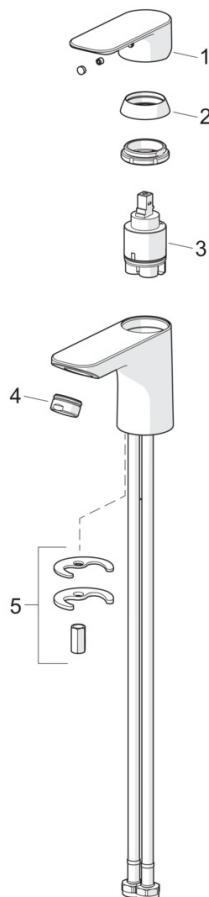

EAN: 4057304019005
static.hansa.com/55502203

Představujeme vám tuto sadu koupelňových baterií HANSA BASIC - nadčasovou volbu pro každou moderní koupelnu. Tato sada baterií s elegantní chromovanou povrchovou úpravou přichází nejen s univerzálním designem, ale nabízí také vynikající poměr ceny a výkonu. Sada je vybavena vysoce kvalitními komponenty a zaručuje výjimečný průtok vody a regulaci teploty. Sada koupelňových baterií HANSA BASIC, která je vhodná pro obytné i komerční použití, je vynikající investicí pro každý koupelňový projekt. Vyberte si řadu BASIC pro každodenní potěšení z jejího používání.

55402203 Umyvadlová baterie
 55442103 Vanová a sprchová baterie
 55780133 Sprchová souprava

- Umyvadlo
- Jednopáková
- Stojánková
- Chrom
- Pevné výtokové rameno
- PCA® aerátor s konstantním průtokovým množstvím nezávislým na změnách tlaku
- Páka se symboly teplé a studené vody, Jedna ovládací páka / rukojeť
- Mechanický uzávěr odpadu s táhlem
- Funkce pro nastavení maximální teploty a průtoku vody
- ø 35 mm keramická kartuše pro ovládání teploty a průtoku vody
- Flexibilní připojovací hadice
- Montážní systém Rapid

Technické údaje

Vlastnosti průtoku

Průtokové množství při 3 bar (s regulátorem průtoku) **4.8 l/min**

Technické vlastnosti

Velikost DN (jmenovitý rozměr) **DN15**
 Zdroj teplé vody **max. +70°C**
 Pracovní tlak **0.5-10 bar**
 Velikost přípojky **G3/8**
 Projection **112 mm**
 Zabezpečení proti zpětnému toku (ČSN EN 1717) **AA**
 Materiál **Mosaz**

Předpisy

Norma EN **EN 817**
 Třída hlučnosti **I (ISO 3822)**

Schválení a Prohlášení

DVGW **DW-6506DO0165**
 ABP **PA-IX 10072/IO**
 Prohlášení o shodě **DoC**

Náhradní díly

SP55402203

	Název	Kód
01	Páka	1017126V
02	Krytka	1017127V
03	Kartuše, 3.5 Classic	59913075
04	Aerator, M24x1, 6 l/min	59913727
05	Upevňovací set	1017128V