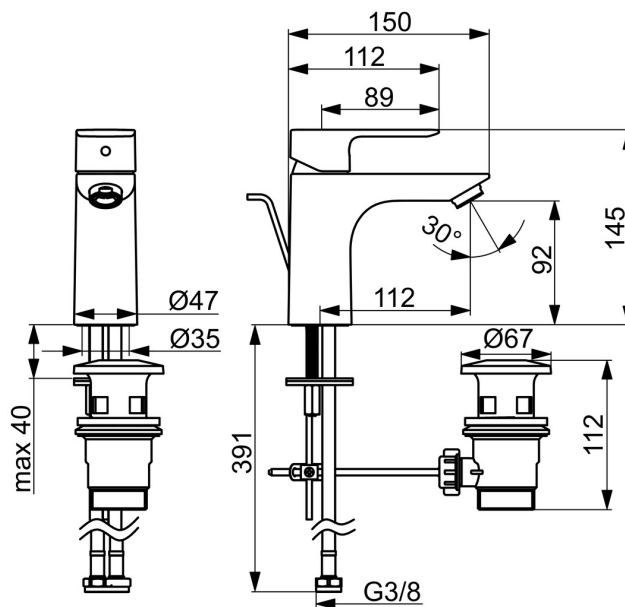

55402203 Umyvadlová baterie
 55442103 Vanová a sprchová baterie
 55780133 Sprchová souprava

- Umyvadlo
- Jednopáková
- Stojánková
- Chrom
- Pevné výtokové rameno
- PCA® aerátor s konstantním průtokovým množstvím nezávislým na změnách tlaku
- Páka se symboly teplé a studené vody, Jedna ovládací páka / rukojeť
- Mechanický uzávěr odpadu s táhlem
- Funkce pro nastavení maximální teploty a průtoku vody
- ø 35 mm keramická kartuše pro ovládání teploty a průtoku vody
- Flexibilní připojovací hadice
- Montážní systém Rapid

Technické údaje

Vlastnosti průtoku

Průtokové množství při 3 bar (s regulátorem průtoku) **4.8 l/min**

Technické vlastnosti

Velikost DN (jmenovitý rozměr) **DN15**
 Zdroj teplé vody **max. +70°C**
 Pracovní tlak **0.5-10 bar**
 Velikost přípojky **G3/8**
 Projection **112 mm**
 Zabezpečení proti zpětnému toku (ČSN EN 1717) **AA**
 Materiál **Mosaz**

Předpisy

Norma EN **EN 817**
 Třída hlučnosti **I (ISO 3822)**

Schválení a Prohlášení

DVGW **DW-6506DO0165**
 ABP **PA-IX 10072/IO**
 Prohlášení o shodě **DoC**

Náhradní díly

SP55402203

	Název	Kód
01	Páka	1017126V
02	Krytka	1017127V
03	Kartuše, 3.5 Classic	59913075
04	Aerator, M24x1, 6 l/min	59913727
05	Upevňovací set	1017128V