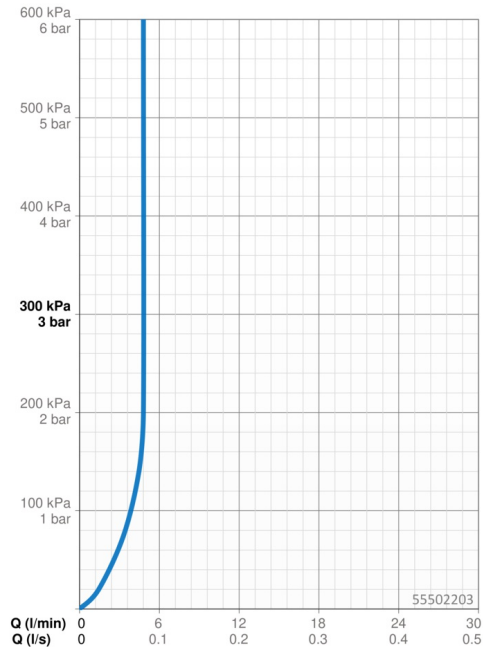

Technické údaje

Vlastnosti průtoku

Průtokové množství při 3 bar (s regulátorem průtoku) **4.8 l/min**

Technické vlastnosti

Velikost DN (jmenovitý rozměr) **DN15**
Zdroj teplé vody **max. +70°C**
Pracovní tlak **0.5-10 bar**
Velikost přípojky **G3/8**
Projection **112 mm**
Zabezpečení proti zpětnému toku (ČSN EN 1717) **AA**
Materiál **Mosaz**

Předpisy

Norma EN **EN 817**
Třída hlučnosti **I (ISO 3822)**

Schválení a Prohlášení

DVGW **DW-6506DO0165**
ABP **PA-IX 10072/IO**
Prohlášení o shodě **DoC**