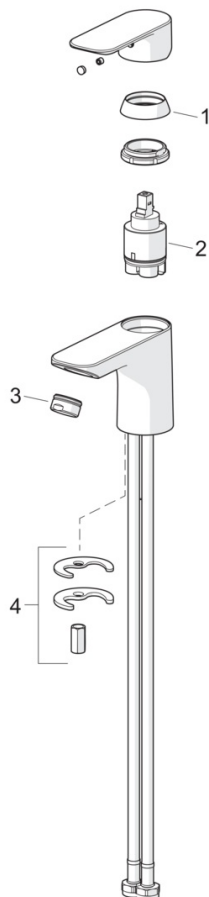

Náhradní díly

SP5540220300006

	Název	Kód
01	Krytka	1017127V
02	Kartuše, 3.5 cold start	59913953
03	Aerator, M24x1, 6 l/min	59913727
04	Upevňovací set	1017128V