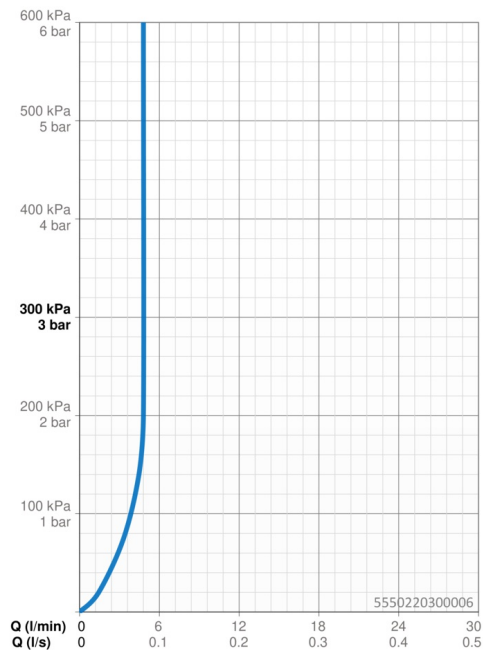

Technické údaje

Vlastnosti průtoku

Průtokové množství při 3 bar (s regulátorem průtoku) **4.8 l/min**

Technické vlastnosti

Velikost DN (jmenovitý rozměr) **DN15**
Zdroj teplé vody **max. +70°C**
Pracovní tlak **0.5-10 bar**
Velikost přípojky **G3/8**
Projection **112 mm**
Zabezpečení proti zpětnému toku (ČSN EN 1717) **AA**
Materiál **Mosaz**

Předpisy

Norma EN **EN 817**
Třída hlučnosti **I (ISO 3822)**

Schválení a Prohlášení

Prohlášení o shodě **DoC**