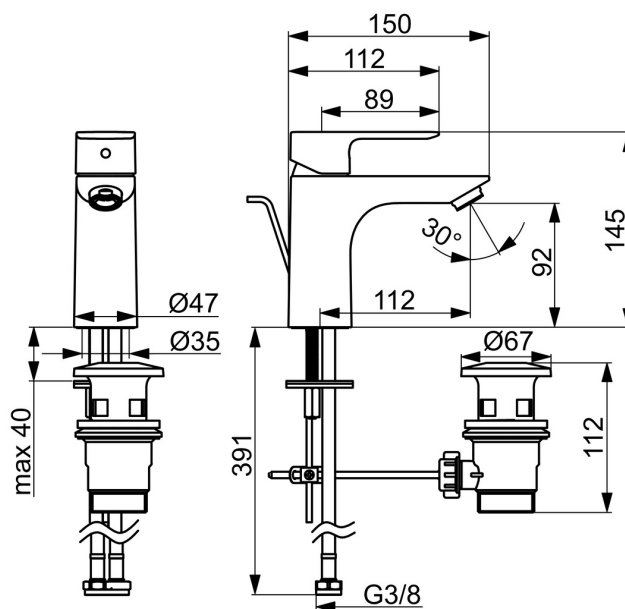

EAN: 4057304021169

[static.hansa.com/5550220300006](http://static.hansa.com/5550220300006)

- Umyvadlo
- Jednopáková, Cold Start
- Stojánková
- Chrom
- Pevné výtokové rameno
- PCA® aerátor s konstantním průtokovým množstvím nezávislým na změnách tlaku
- Páka se symboly teplé a studené vody, Jedna ovládací páka / rukojeť
- Mechanický uzávěr odpadu s táhlem
- Funkce pro nastavení maximální teploty a průtoku vody, Nastavitelný omezovač teploty vody (součástí dodávky, možnost dodatečné instalace), Úspora energie (Cold Start) - studená voda ve střední poloze
- ø 35 mm keramická eco kartuše pro ovládání teploty a průtoku vody
- Flexibilní připojovací hadice
- Montážní systém Rapid

### Technické vlastnosti

Velikost DN (jmenovitý rozměr) **DN15**  
 Zdroj teplé vody **max. +70°C**  
 Pracovní tlak **0.5-10 bar**  
 Velikost přípojky **G3/8**  
 Projection **112 mm**  
 Zabezpečení proti zpětnému toku (ČSN EN 1717) **AA**  
 Materiál **Mosaz**