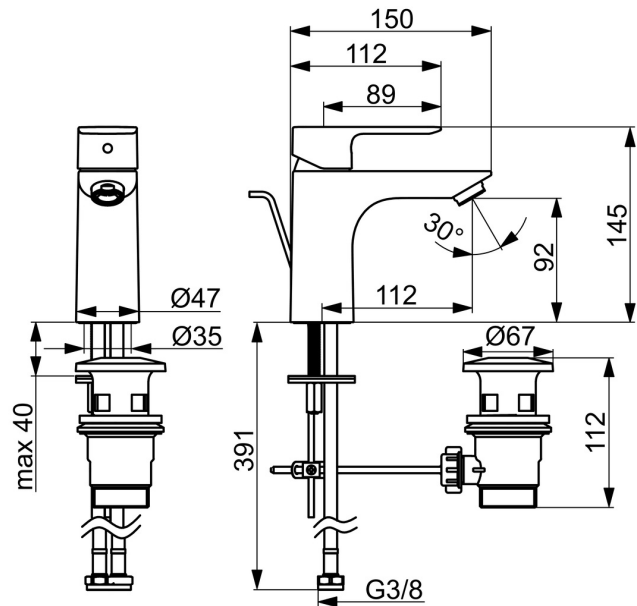

EAN: 4057304021169

[static.hansa.com/5550220300006](http://static.hansa.com/5550220300006)

- Umyvadlo
- Jednopáková, Cold Start
- Stojánková
- Chrom
- Pevné výtokové rameno
- PCA® aerátor s konstantním průtokovým množstvím nezávislým na změnách tlaku
- Páka se symboly teplé a studené vody, Jedna ovládací páka / rukojeť
- Mechanický uzávěr odpadu s táhlem
- Funkce pro nastavení maximální teploty a průtoku vody, Nastavitelný omezovač teploty vody (součástí dodávky, možnost dodatečné instalace), Úspora energie (Cold Start) - studená voda ve střední poloze
- ø 35 mm keramická eco kartuše pro ovládání teploty a průtoku vody
- Flexibilní připojovací hadice
- Montážní systém Rapid

### Technické vlastnosti

Velikost DN (jmenovitý rozměr) **DN15**  
 Zdroj teplé vody **max. +70°C**  
 Pracovní tlak **0.5-10 bar**  
 Velikost přípojky **G3/8**  
 Projection **112 mm**  
 Zabezpečení proti zpětnému toku (ČSN EN 1717) **AA**  
 Materiál **Mosaz**

### SP5540220300006

	Název	Kód
01	Krytka	1017127V
02	Kartuše, 3.5 cold start	59913953
03	Aerator, M24x1, 6 l/min	59913727
04	Upevňovací set	1017128V