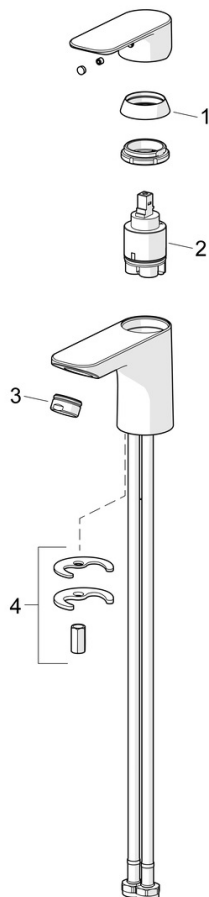

Náhradní díly

SP5540220300006

	Název	Kód
01	Krytka	1017127V
02	Kartuše, 3.5 cold start	59913953
03	Aerator, M24x1, 6 l/min	59913727
04	Upevňovací set	1017128V