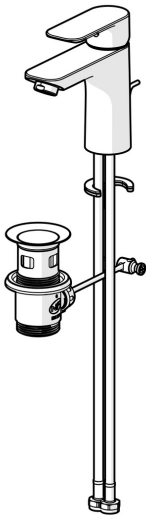

EAN: 4057304021169

[static.hansa.com/5550220300006](http://static.hansa.com/5550220300006)

- Umyvadlo
- Jednopáková, Cold Start
- Stojánková
- Chrom
- Pevné výtokové rameno
- PCA® aerátor s konstantním průtokovým množstvím nezávislým na změnách tlaku
- Páka se symboly teplé a studené vody, Jedna ovládací páka / rukojeť
- Mechanický uzávěr odpadu s táhlem
- Funkce pro nastavení maximální teploty a průtoku vody, Nastavitelný omezovač teploty vody (součástí dodávky, možnost dodatečné instalace), Úspora energie (Cold Start) - studená voda ve střední poloze
- ø 35 mm keramická eco kartuše pro ovládání teploty a průtoku vody
- Flexibilní připojovací hadice
- Montážní systém Rapid

### Vlastnosti průtoku

Průtokové množství při 3 bar (s regulátorem průtoku) **4.8 l/min**

### Technické vlastnosti

Velikost DN (jmenovitý rozměr) **DN15**  
 Zdroj teplé vody **max. +70°C**  
 Pracovní tlak **0.5-10 bar**  
 Velikost přípojky **G3/8**  
 Projection **112 mm**  
 Zabezpečení proti zpětnému toku (ČSN EN 1717) **AA**  
 Materiál **Mosaz**