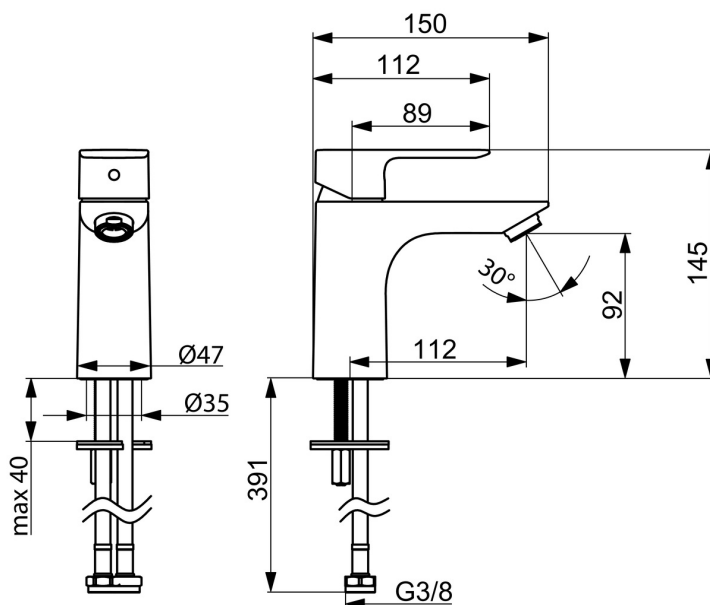

EAN: 4057304018992
static.hansa.com/55522203

Nadčasová voľba pre každú modernú kúpeľňu. Predstavujeme univerzálnu umyvadlovú bateriu HANSA BASIC. Díky chromovanému povrchu a jediné ovládací páce dodá tato nástěnná baterie moderní vzhled každému umyvadlu. Pevný výtok se symboly horké a studené vody je vyroben pro snadné použití, zatímco systém rychlé instalace zajišťuje rychlou a snadnou montáž. Přichází s klasickým designem a velmi dobrou cenou. Vyberte si řadu BASIC pro každodenní potěšení z jejího používání.

- Umyvadlo
- Jednopáková
- Stojánková
- Chrom
- Pevné výtokové rameno
- PCA® aerátor s konstantním průtokovým množstvím nezávislým na změnách tlaku
- Páka se symboly teplé a studené vody, Jedna ovládací páka / rukojeť
- Funkce pro nastavení maximální teploty a průtoku vody
- ø 35 mm keramická kartuše pro ovládání teploty a průtoku vody
- Flexibilní připojovací hadice
- Montážní systém Rapid
- Bez odpadní soupravy, Bez otvoru na táhlo

Technické údaje

Vlastnosti průtoku

Průtokové množství při 3 bar (s regulátorem průtoku) **4.8 l/min**

Technické vlastnosti

Velikost DN (jmenovitý rozměr) **DN15**
 Zdroj teplé vody **max. +70°C**
 Pracovní tlak **0.5-10 bar**
 Velikost přípojky **G3/8**
 Projection **112 mm**
 Zabezpečení proti zpětnému toku (ČSN EN 1717) **AA**
 Materiál **Mosaz**

Předpisy

Norma EN **EN 817**
 Třída hlučnosti **I (ISO 3822)**

Schválení a Prohlášení

DVGW **DW-6506DO0165**
 ABP **PA-IX 10072/IO**
 Prohlášení o shodě **DoC**

Náhradní díly

SP55402203

	Název	Kód
01	Páka	1017126V
02	Krytka	1017127V
03	Kartuše, 3.5 Classic	59913075
04	Aerator, M24x1, 6 l/min	59913727
05	Upevňovací set	1017128V