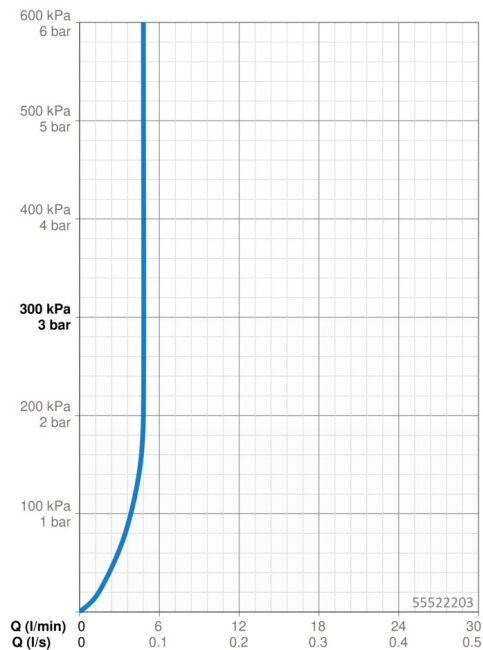

Technické údaje

Vlastnosti průtoku

Průtokové množství při 3 bar (s regulátorem průtoku) **4.8 l/min**

Technické vlastnosti

Velikost DN (jmenovitý rozměr) **DN15**
Zdroj teplé vody **max. +70°C**
Pracovní tlak **0.5-10 bar**
Velikost přípojky **G3/8**
Projection **112 mm**
Zabezpečení proti zpětnému toku (ČSN EN 1717) **AA**
Materiál **Mosaz**

Předpisy

Norma EN **EN 817**
Třída hlučnosti **I (ISO 3822)**

Schválení a Prohlášení

DVGW **DW-6506DO0165**
ABP **PA-IX 10072/IO**
Prohlášení o shodě **DoC**