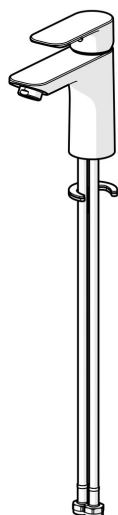

EAN: 4057304018992  
[static.hansa.com/55522203](http://static.hansa.com/55522203)

Nadčasová voľba pre každú modernú kúpeľňu. Predstavujeme univerzálnu umyvadlovú bateriu HANSA BASIC. Táto umyvadlová baterie s chromovou povrchovou úpravou a jednou ovládací pákou dodá každému umyvadlu moderní nádech. Pevné výtokové rameno se symboly teple a studené vody je navržena pro snadné používání, zatímco systém rychlé instalace zaručuje rychlou a snadnou montáž. Vyznačuje se klasickým designem a velmi dobrým poměrem ceny a výkonu. Vyberte si řadu BASIC a užijte si každodenní radost z jejího používání.

- Umyvadlo
- Jednopáková
- Stojánková
- Chrom
- Pevné výtokové rameno
- PCA® aerátor s konstantním průtokovým množstvím nezávislým na změnách tlaku
- Páka se symboly teplé a studené vody, Jedna ovládací páka / rukojeť
- Funkce pro nastavení maximální teploty a průtoku vody
- ø 35 mm keramická kartuše pro ovládání teploty a průtoku vody
- Flexibilní připojovací hadice
- Montážní systém Rapid
- Bez odpadní soupravy, Bez otvoru na táhlo

### Vlastnosti průtoku

Průtokové množství při 3 bar (s regulátorem průtoku) **4.8 l/min**

### Technické vlastnosti

Velikost DN (jmenovitý rozměr) **DN15**  
 Zdroj teplé vody **max. +70°C**  
 Pracovní tlak **0.5-10 bar**  
 Velikost přípojky **G3/8**  
 Projection **112 mm**  
 Zabezpečení proti zpětnému toku (ČSN EN 1717) **AA**  
 Materiál **Mosaz**