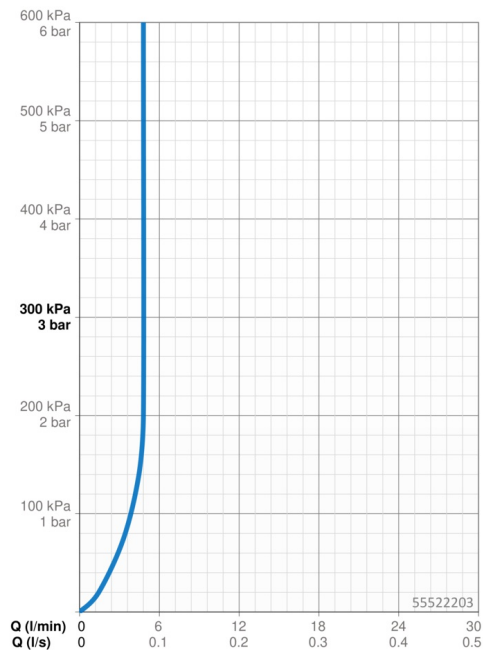

Technické údaje

Vlastnosti průtoku

Průtokové množství při 3 bar (s regulátorem průtoku) **4.8 l/min**

Technické vlastnosti

Velikost DN (jmenovitý rozměr) **DN15**
Zdroj teplé vody **max. +70°C**
Pracovní tlak **0.5-10 bar**
Velikost přípojky **G3/8**
Projection **112 mm**
Zabezpečení proti zpětnému toku (ČSN EN 1717) **AA**
Materiál **Mosaz**

Předpisy

Norma EN **EN 817**
Třída hlučnosti **I (ISO 3822)**

Schválení a Prohlášení

DVGW **DW-6506DO0165**
ABP **PA-IX 10072/IO**
Prohlášení o shodě **DoC**