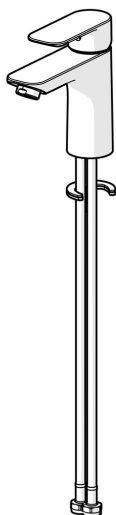

EAN: 4057304018992
static.hansa.com/55522203

Nadčasová voľba pre každú modernú kúpeľňu. Predstavujeme univerzálnu umyvadlovú bateriu HANSA BASIC. Díky chromovanému povrchu a jediné ovládací páce dodá tato nástěnná baterie moderní vzhled každému umyvadlu. Pevný výtok se symboly horké a studené vody je vyroben pro snadné použití, zatímco systém rychlé instalace zajišťuje rychlou a snadnou montáž. Přichází s klasickým designem a velmi dobrou cenou. Vyberte si řadu BASIC pro každodenní potěšení z jejího používání.

- Umyvadlo
- Jednopáková
- Stojánková
- Chrom
- Pevné výtokové rameno
- PCA® aerátor s konstantním průtokovým množstvím nezávislým na změnách tlaku
- Páka se symboly teplé a studené vody, Jedna ovládací páka / rukojeť
- Funkce pro nastavení maximální teploty a průtoku vody
- ø 35 mm keramická kartuše pro ovládání teploty a průtoku vody
- Flexibilní připojovací hadice
- Montážní systém Rapid
- Bez odpadní soupravy, Bez otvoru na táhlo

Technické údaje

Vlastnosti průtoku

Průtokové množství při 3 bar (s regulátorem průtoku) **4.8 l/min**

Technické vlastnosti

Velikost DN (jmenovitý rozměr) **DN15**
 Zdroj teplé vody **max. +70°C**
 Pracovní tlak **0.5-10 bar**
 Velikost přípojky **G3/8**
 Projection **112 mm**
 Zabezpečení proti zpětnému toku (ČSN EN 1717) **AA**
 Materiál **Mosaz**