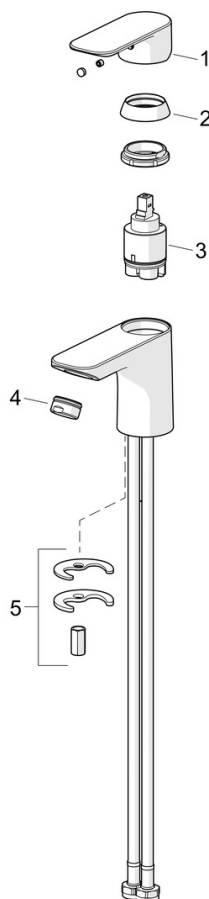

EAN: 4057304018992
static.hansa.com/55522203

Nadčasová voľba pre každú modernú kúpeľňu. Predstavujeme univerzálnu umyvadlovú bateriu HANSA BASIC. Díky chromovanému povrchu a jediné ovládací páce dodá tato nástěnná baterie moderní vzhled každému umyvadlu. Pevný výtok se symboly horké a studené vody je vyroben pro snadné použití, zatímco systém rychlé instalace zajišťuje rychlou a snadnou montáž. Přichází s klasickým designem a velmi dobrou cenou. Vyberte si řadu BASIC pro každodenní potěšení z jejího používání.

- Umyvadlo
- Jednopáková
- Stojánková
- Chrom
- Pevné výtokové rameno
- PCA® aerátor s konstantním průtokovým množstvím nezávislým na změnách tlaku
- Páka se symboly teplé a studené vody, Jedna ovládací páka / rukojeť
- Funkce pro nastavení maximální teploty a průtoku vody
- ø 35 mm keramická kartuše pro ovládání teploty a průtoku vody
- Flexibilní připojovací hadice
- Montážní systém Rapid
- Bez odpadní soupravy, Bez otvoru na táhlo

Technické údaje

Vlastnosti průtoku

Průtokové množství při 3 bar (s regulátorem průtoku) **4.8 l/min**

Technické vlastnosti

Velikost DN (jmenovitý rozměr) **DN15**
 Zdroj teplé vody **max. +70°C**
 Pracovní tlak **0.5-10 bar**
 Velikost přípojky **G3/8**
 Projection **112 mm**
 Zabezpečení proti zpětnému toku (ČSN EN 1717) **AA**
 Materiál **Mosaz**

Předpisy

Norma EN **EN 817**
 Třída hlučnosti **I (ISO 3822)**

Schválení a Prohlášení

DVGW **DW-6506DO0165**
 ABP **PA-IX 10072/IO**
 Prohlášení o shodě **DoC**

Náhradní díly

SP55402203

	Název	Kód
01	Páka	1017126V
02	Krytka	1017127V
03	Kartuše, 3.5 Classic	59913075
04	Aerator, M24x1, 6 l/min	59913727
05	Upevňovací set	1017128V