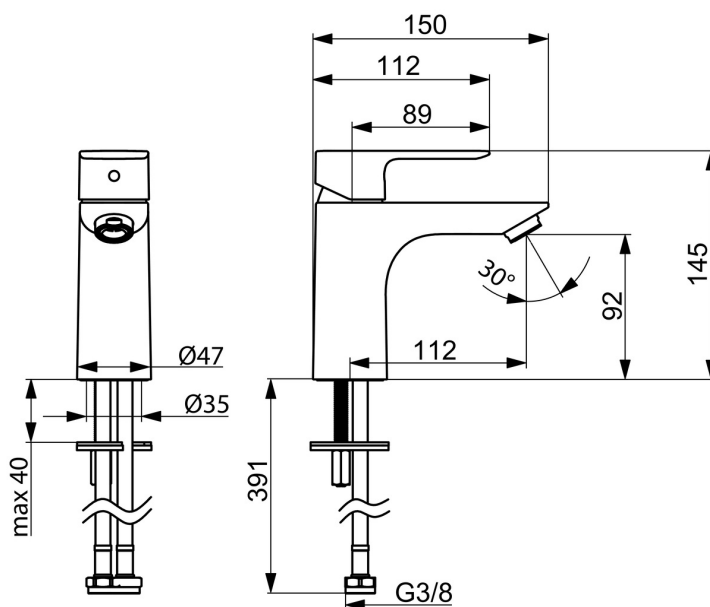

- Umyvadlo
- Jednopáková
- Stojánková
- Chrom
- Pevné výtokové rameno
- PCA® aerátor s konstantním průtokovým množstvím nezávislým na změnách tlaku
- Páka se symboly teplé a studené vody, Jedna ovládací páka / rukojeť
- Funkce pro nastavení maximální teploty a průtoku vody
- ø 35 mm keramická kartuše pro ovládání teploty a průtoku vody
- Flexibilní připojovací hadice
- Montážní systém Rapid
- Bez odpadní soupravy, Bez otvoru na táhlo

### Technické vlastnosti

Velikost DN (jmenovitý rozměr) **DN15**  
 Zdroj teplé vody **max. +70°C**  
 Pracovní tlak **0.5-10 bar**  
 Velikost přípojky **G3/8**  
 Projection **112 mm**  
 Zabezpečení proti zpětnému toku (ČSN EN 1717) **AA**  
 Materiál **Mosaz**