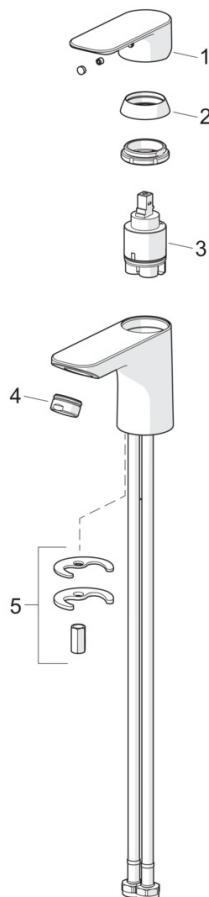

Náhradní díly

SP55402203

	Název	Kód
01	Páka	1017126V
02	Krytka	1017127V
03	Kartuše, 3.5 Classic	59913075
04	Aerator, M24x1, 6 l/min	59913727
05	Upevňovací set	1017128V