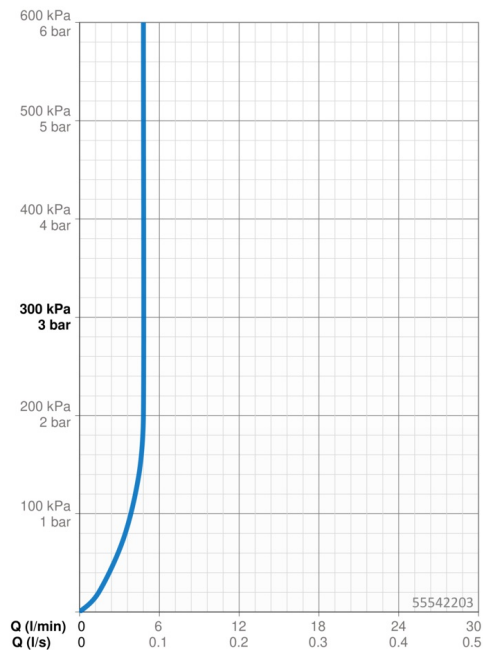

Technické údaje

Vlastnosti průtoku

Průtokové množství při 3 bar (s regulátorem průtoku) **4.8 l/min**

Technické vlastnosti

Velikost DN (jmenovitý rozměr) **DN15**
Zdroj teplé vody **max. +70°C**
Pracovní tlak **0.5-10 bar**
Velikost přípojky **G3/8**
Projection **150 mm**
Zabezpečení proti zpětnému toku (ČSN EN 1717) **AA**
Materiál **Mosaz**
Rozsah otáčení výtokového ramene **120°**

Předpisy

Norma EN **EN 817**
Třída hlučnosti **I (ISO 3822)**

Schválení a Prohlášení

DVGW **DW-6506DO0165**
ABP **PA-IX 10073/IO**
Prohlášení o shodě **DoC**