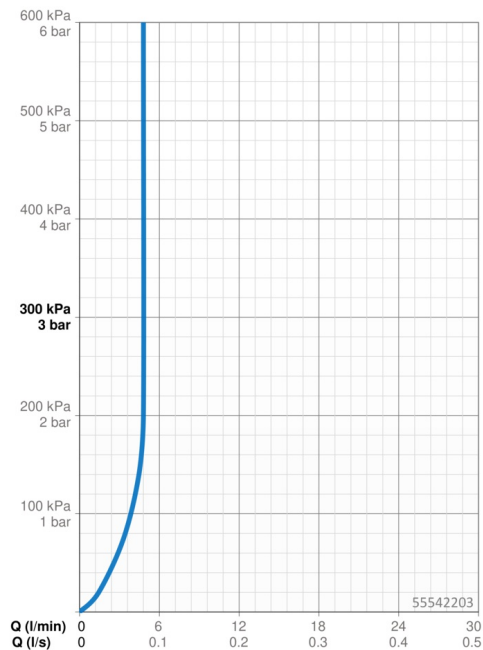

Technické údaje

Vlastnosti průtoku

Průtokové množství při 3 bar (s regulátorem průtoku) **4.8 l/min**

Technické vlastnosti

Velikost DN (jmenovitý rozměr) **DN15**
Zdroj teplé vody **max. +70°C**
Pracovní tlak **0.5-10 bar**
Velikost přípojky **G3/8**
Projection **150 mm**
Zabezpečení proti zpětnému toku (ČSN EN 1717) **AA**
Materiál **Mosaz**
Rozsah otáčení výtokového ramene **120°**

Předpisy

Norma EN **EN 817**
Třída hlučnosti **I (ISO 3822)**

Schválení a Prohlášení

DVGW **DW-6506DO0165**
ABP **PA-IX 10073/IO**
Prohlášení o shodě **DoC**