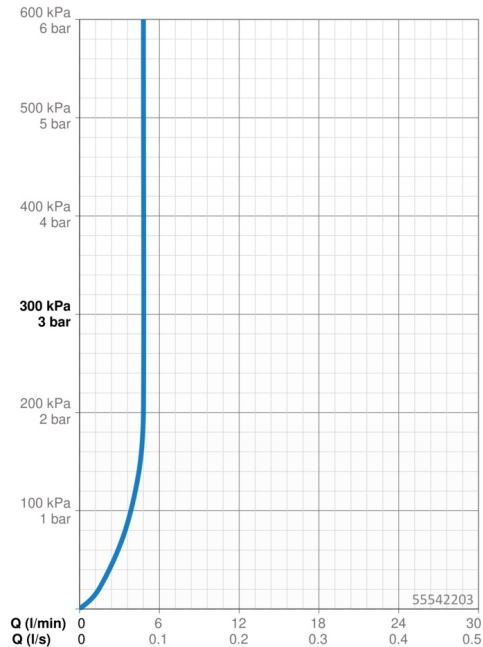

Technické údaje

Vlastnosti průtoku

Průtokové množství při 3 bar (s regulátorem průtoku) **4.8 l/min**

Technické vlastnosti

Velikost DN (jmenovitý rozměr) **DN15**
Zdroj teplé vody **max. +70°C**
Pracovní tlak **0.5-10 bar**
Velikost přípojky **G3/8**
Projection **150 mm**
Zabezpečení proti zpětnému toku (ČSN EN 1717) **AA**
Materiál **Mosaz**
Rozsah otáčení výtokového ramene **120°**

Předpisy

Norma EN **EN 817**
Třída hlučnosti **I (ISO 3822)**

Schválení a Prohlášení

DVGW **DW-6506DO0165**
ABP **PA-IX 10073/IO**
Prohlášení o shodě **DoC**