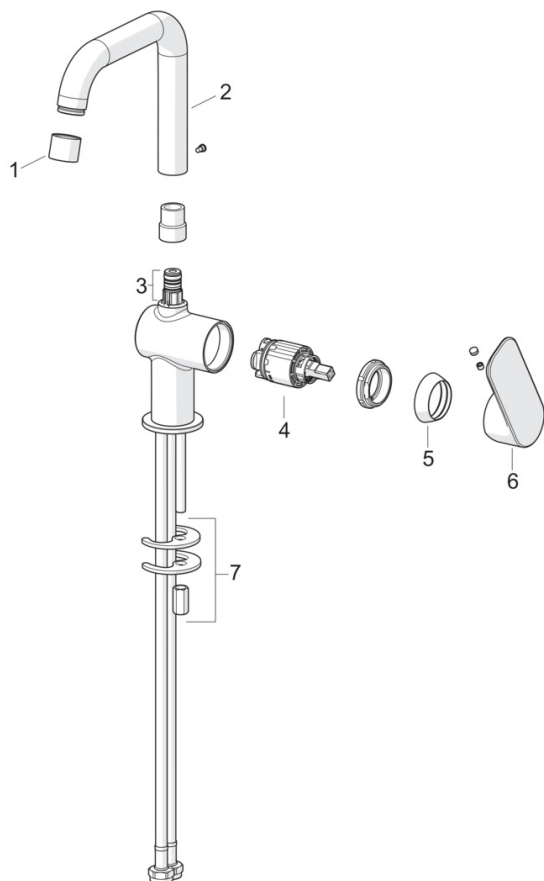

55402203 Umyvadlová baterie
 55450103 Sprchová baterie
 55780133 Sprchový set

- Umyvadlo
- Jednopáková s bočním ovládním
- Stojánková
- Chrom
- Otočné výtokové rameno
- PCA® aerátor s konstatním průtokovým množstvím nezávislým na změnách tlaku
- Páka se symboly teplé a studené vody, Jedna ovládací páka / rukojeť
- Funkce pro nastavení maximální teploty a průtoku vody
- ø 35 mm keramická kartuše pro ovládní teploty a průtoku vody
- Flexibilní připojovací hadice
- Montážní systém Rapid
- Bez odpadní soupravy, Bez otvoru na táhlo

Technické údaje

Vlastnosti průtoku

Průtokové množství při 3 bar (s regulátorem průtoku) **4.8 l/min**

Technické vlastnosti

Velikost DN (jmenovitý rozměr) **DN15**
 Zdroj teplé vody **max. +70°C**
 Pracovní tlak **0.5-10 bar**
 Velikost přípojky **G3/8**
 Projection **150 mm**
 Zabezpečení proti zpětnému toku (ČSN EN 1717) **AA**
 Materiál **Mosaz**
 Rozsah otáčení výtokového ramene **120°**

Předpisy

Norma EN **EN 817**
 Třída hlučnosti **I (ISO 3822)**

Schválení a Prohlášení

DVGW **DW-6506DO0165**
 ABP **PA-IX 10073/IO**
 Prohlášení o shodě **DoC**

Náhradní díly

SP5552203

	Název	Kód
01	Aerator	1017130V
02	Výtokové rameno	1017129V
03	Těsnící sada	1017131V
04	Kartuše, 3.5 Classic	59913075
05	Krytka	1017127V
06	Páka	1017126V
07	Upevňovací set	1017128V