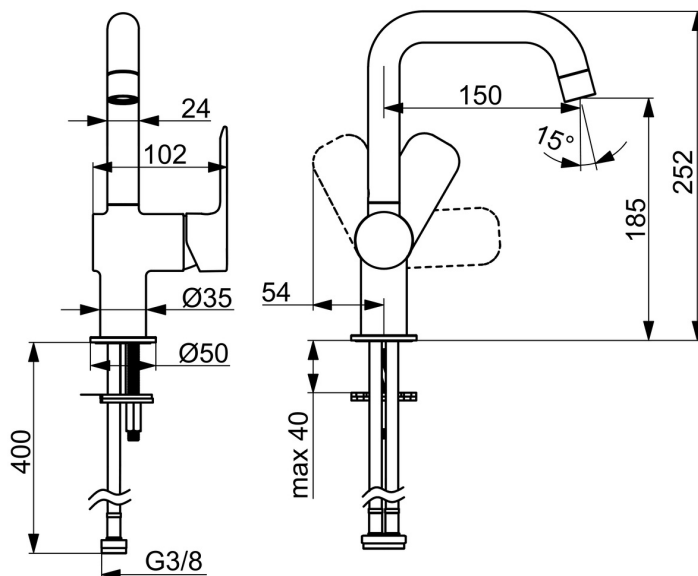

55402203 Umyvadlová baterie  
 55450103 Sprchová baterie  
 55780133 Sprchový set

- Umyvadlo
- Jednopáková s bočním ovládním
- Stojánková
- Chrom
- Otočné výtokové rameno
- PCA® aerátor s konstatním průtokovým množstvím nezávislým na změnách tlaku
- Páka se symboly teplé a studené vody, Jedna ovládací páka / rukojeť
- Funkce pro nastavení maximální teploty a průtoku vody
- ø 35 mm keramická kartuše pro ovládní teploty a průtoku vody
- Flexibilní připojovací hadice
- Montážní systém Rapid
- Bez odpadní soupravy, Bez otvoru na táhlo

### Technické vlastnosti

Velikost DN (jmenovitý rozměr) **DN15**  
 Zdroj teplé vody **max. +70°C**  
 Pracovní tlak **0.5-10 bar**  
 Velikost přípojky **G3/8**  
 Projection **150 mm**  
 Zabezpečení proti zpětnému toku (ČSN EN 1717) **AA**  
 Materiál **Mosaz**  
 Rozsah otáčení výtokového ramene **120°**

### SP5552203

	Název	Kód
01	Aerator	1017130V
02	Výtokové rameno	1017129V
03	Těsnící sada	1017131V
04	Kartuše, 3.5 Classic	59913075
05	Krytka	1017127V
06	Páka	1017126V
07	Upevňovací set	1017128V