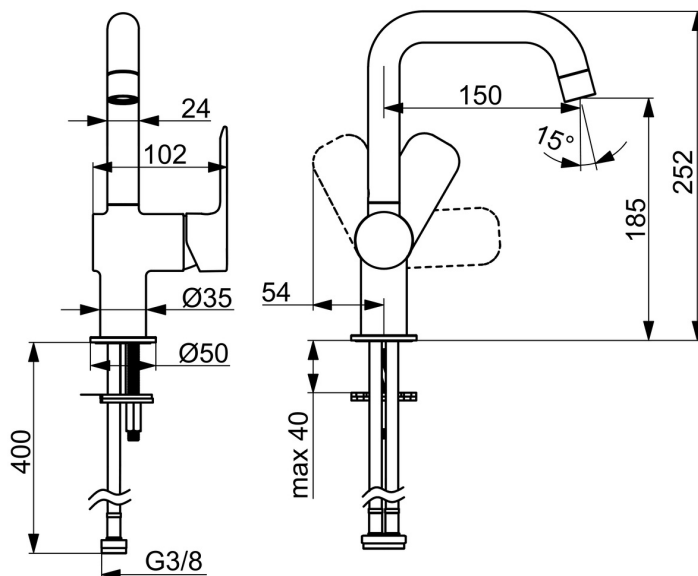

55402203 Umyvadlová baterie
 55450103 Sprchová baterie
 55780133 Sprchový set

- Umyvadlo
- Jednopáková s bočním ovládním
- Stojánková
- Chrom
- Otočné výtokové rameno
- PCA® aerátor s konstatním průtokovým množstvím nezávislým na změnách tlaku
- Páka se symboly teplé a studené vody, Jedna ovládací páka / rukojeť
- Funkce pro nastavení maximální teploty a průtoku vody
- ø 35 mm keramická kartuše pro ovládní teploty a průtoku vody
- Flexibilní připojovací hadice
- Montážní systém Rapid
- Bez odpadní soupravy, Bez otvoru na táhlo

Technické údaje

Vlastnosti průtoku

Průtokové množství při 3 bar (s regulátorem průtoku) **4.8 l/min**

Technické vlastnosti

Velikost DN (jmenovitý rozměr) **DN15**
 Zdroj teplé vody **max. +70°C**
 Pracovní tlak **0.5-10 bar**
 Velikost přípojky **G3/8**
 Projection **150 mm**
 Zabezpečení proti zpětnému toku (ČSN EN 1717) **AA**
 Materiál **Mosaz**
 Rozsah otáčení výtokového ramene **120°**

Předpisy

Norma EN **EN 817**
 Třída hlučnosti **I (ISO 3822)**

Schválení a Prohlášení

DVGW **DW-6506DO0165**
 ABP **PA-IX 10073/IO**
 Prohlášení o shodě **DoC**

Náhradní díly

SP5552203

	Název	Kód
01	Aerator	1017130V
02	Výtokové rameno	1017129V
03	Těsnící sada	1017131V
04	Kartuše, 3.5 Classic	59913075
05	Krytka	1017127V
06	Páka	1017126V
07	Upevňovací set	1017128V