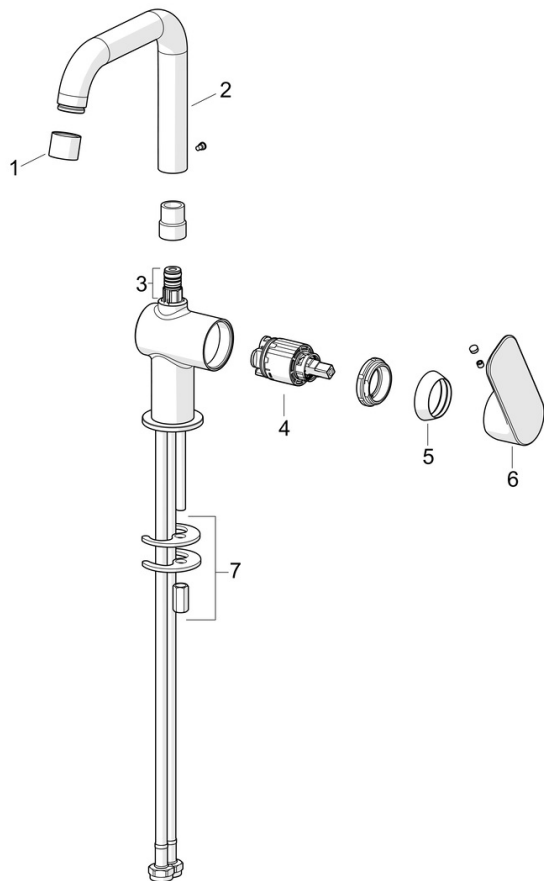

### Technické vlastnosti

Velikost DN (jmenovitý rozměr) **DN15**  
 Zdroj teplé vody **max. +70°C**  
 Pracovní tlak **0.5-10 bar**  
 Velikost přípojky **G3/8**  
 Projection **150 mm**  
 Zabezpečení proti zpětnému toku (ČSN EN 1717) **AA**  
 Materiál **Mosaz**  
 Rozsah otáčení výtokového ramene **120°**

### SP5552203

	Název	Kód
01	Aerator	1017130V
02	Výtokové rameno	1017129V
03	Těsnící sada	1017131V
04	Kartuše, 3.5 Classic	59913075
05	Krytka	1017127V
06	Páka	1017126V
07	Upevňovací set	1017128V