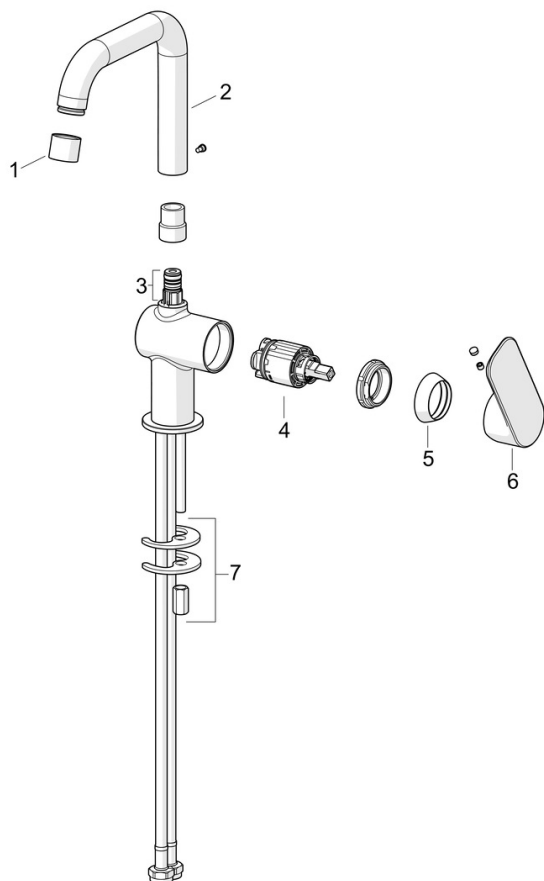

55402203 Umyvadlová baterie
 55450103 Sprchová baterie
 55780133 Sprchový set

- Umyvadlo
- Jednopáková s bočním ovládním
- Stojánková
- Chrom
- Otočné výtokové rameno
- PCA® aerátor s konstatním průtokovým množstvím nezávislým na změnách tlaku
- Páka se symboly teplé a studené vody, Jedna ovládací páka / rukojeť
- Funkce pro nastavení maximální teploty a průtoku vody
- ø 35 mm keramická kartuše pro ovládní teploty a průtoku vody
- Flexibilní připojovací hadice
- Montážní systém Rapid
- Bez odpadní soupravy, Bez otvoru na táhlo

Technické údaje

Vlastnosti průtoku

Průtokové množství při 3 bar (s regulátorem průtoku) **4.8 l/min**

Technické vlastnosti

Velikost DN (jmenovitý rozměr) **DN15**
 Zdroj teplé vody **max. +70°C**
 Pracovní tlak **0.5-10 bar**
 Velikost přípojky **G3/8**
 Projection **150 mm**
 Zabezpečení proti zpětnému toku (ČSN EN 1717) **AA**
 Materiál **Mosaz**
 Rozsah otáčení výtokového ramene **120°**

Předpisy

Norma EN **EN 817**
 Třída hlučnosti **I (ISO 3822)**

Schválení a Prohlášení

DVGW **DW-6506DO0165**
 ABP **PA-IX 10073/IO**
 Prohlášení o shodě **DoC**

Náhradní díly

SP5552203

	Název	Kód
01	Aerator	1017130V
02	Výtokové rameno	1017129V
03	Těsnící sada	1017131V
04	Kartuše, 3.5 Classic	59913075
05	Krytka	1017127V
06	Páka	1017126V
07	Upevňovací set	1017128V