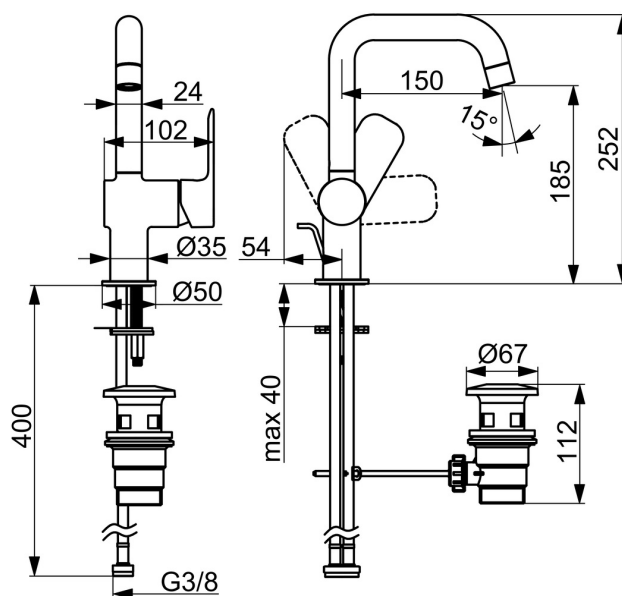

EAN: 4057304019029
static.hansa.com/55552203

- Umyvadlo
- Jednopáková s bočním ovládáním
- Stojánková
- Chrom
- Otočné výtokové rameno
- PCA® aerátor s konstatním průtokovým množstvím nezávislým na změnách tlaku
- Páka se symboly teplé a studené vody, Jedna ovládací páka / rukojeť
- Mechanický uzávěr odpadu s táhlem
- Funkce pro nastavení maximální teploty a průtoku vody
- ø 35 mm keramická kartuše pro ovládání teploty a průtoku vody
- Flexibilní připojovací hadice
- Montážní systém Rapid

Technické údaje

Vlastnosti průtoku

Průtokové množství při 3 bar (s regulátorem průtoku) **4.8 l/min**

Technické vlastnosti

Velikost DN (jmenovitý rozměr) **DN15**
 Zdroj teplé vody **max. +70°C**
 Pracovní tlak **0.5-10 bar**
 Velikost přípojky **G3/8**
 Projection **150 mm**
 Zabezpečení proti zpětnému toku (ČSN EN 1717) **AA**
 Materiál **Mosaz**
 Rozsah otáčení výtokového ramene **120°**

Předpisy

Norma EN **EN 817**
 Třída hlučnosti **I (ISO 3822)**

Schválení a Prohlášení

DVGW **DW-6506DO0165**
 ABP **PA-IX 10073/IO**
 Prohlášení o shodě **DoC**

Náhradní díly

SP55552203

	Název	Kód
01	Aerator	1017130V
02	Výtokové rameno	1017129V
03	Těsnící sada	1017131V
04	Kartuše, 3.5 Classic	59913075
05	Krytka	1017127V
06	Páka	1017126V
07	Upevňovací set	1017128V