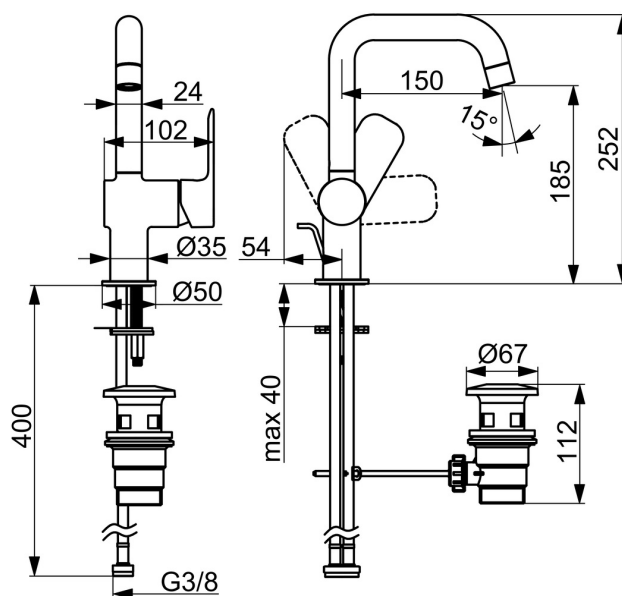

EAN: 4057304019029  
[static.hansa.com/55552203](http://static.hansa.com/55552203)

- Umyvadlo
- Jednopáková s bočním ovládáním
- Stojánková
- Chrom
- Otočné výtokové rameno
- PCA® aerátor s konstantním průtokovým množstvím nezávislým na změnách tlaku
- Páka se symboly teplé a studené vody, Jedna ovládací páka / rukojeť
- Mechanický uzávěr odpadu s táhlem
- Funkce pro nastavení maximální teploty a průtoku vody
- ø 35 mm keramická kartuše pro ovládání teploty a průtoku vody
- Flexibilní připojovací hadice
- Montážní systém Rapid

### Vlastnosti průtoku

Průtokové množství při 3 bar (s regulátorem průtoku) **4.8 l/min**

### Technické vlastnosti

Velikost DN (jmenovitý rozměr) **DN15**  
 Zdroj teplé vody **max. +70°C**  
 Pracovní tlak **0.5-10 bar**  
 Velikost přípojky **G3/8**  
 Projection **150 mm**  
 Zabezpečení proti zpětnému toku (ČSN EN 1717) **AA**  
 Materiál **Mosaz**  
 Rozsah otáčení výtokového ramene **120°**

### SP55552203

	Název	Kód
01	Aerator	1017130V
02	Výtokové rameno	1017129V
03	Těsnící sada	1017131V
04	Kartuše, 3.5 Classic	59913075
05	Krytka	1017127V
06	Páka	1017126V
07	Upevňovací set	1017128V