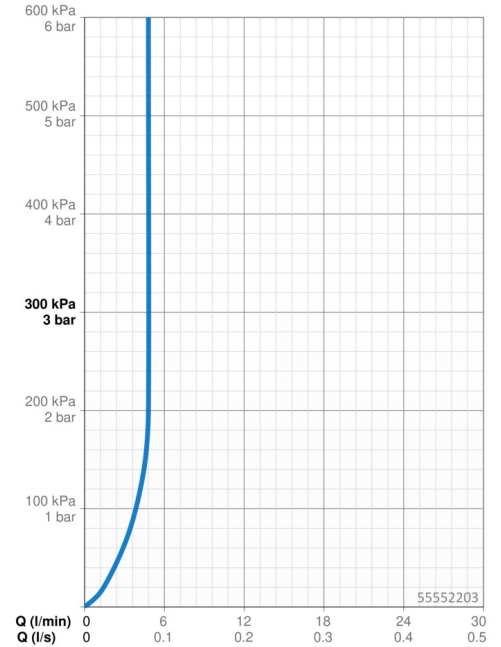

Technické údaje

Vlastnosti průtoku

Průtokové množství při 3 bar (s regulátorem průtoku) **4.8 l/min**

Technické vlastnosti

Velikost DN (jmenovitý rozměr) **DN15**
Zdroj teplé vody **max. +70°C**
Pracovní tlak **0.5-10 bar**
Velikost přípojky **G3/8**
Projection **150 mm**
Zabezpečení proti zpětnému toku (ČSN EN 1717) **AA**
Materiál **Mosaz**
Rozsah otáčení výtokového ramene **120°**

Předpisy

Norma EN **EN 817**
Třída hlučnosti **I (ISO 3822)**

Schválení a Prohlášení

DVGW **DW-6506DO0165**
ABP **PA-IX 10073/IO**
Prohlášení o shodě **DoC**