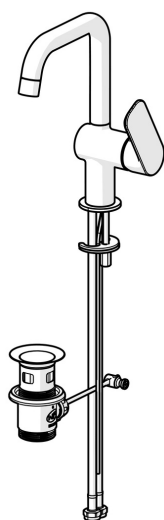

EAN: 4057304019029
static.hansa.com/55552203

- Umyvadlo
- Jednopáková s bočním ovládáním
- Stojánková
- Chrom
- Otočné výtokové rameno
- PCA® aerátor s konstantním průtokovým množstvím nezávislým na změnách tlaku
- Páka se symboly teplé a studené vody, Jedna ovládací páka / rukojeť
- Mechanický uzávěr odpadu s táhlem
- Funkce pro nastavení maximální teploty a průtoku vody
- ø 35 mm keramická kartuše pro ovládání teploty a průtoku vody
- Flexibilní připojovací hadice
- Montážní systém Rapid

Technické údaje

Vlastnosti průtoku

Průtokové množství při 3 bar (s regulátorem průtoku) **4.8 l/min**

Technické vlastnosti

Velikost DN (jmenovitý rozměr) **DN15**
 Zdroj teplé vody **max. +70°C**
 Pracovní tlak **0.5-10 bar**
 Velikost přípojky **G3/8**
 Projection **150 mm**
 Zabezpečení proti zpětnému toku (ČSN EN 1717) **AA**
 Materiál **Mosaz**
 Rozsah otáčení výtokového ramene **120°**

Předpisy

Norma EN **EN 817**
 Třída hlučnosti **I (ISO 3822)**

Schválení a Prohlášení

DVGW **DW-6506DO0165**
 ABP **PA-IX 10073/IO**
 Prohlášení o shodě **DoC**

Náhradní díly

SP55552203

	Název	Kód
01	Aerator	1017130V
02	Výtokové rameno	1017129V
03	Těsnící sada	1017131V
04	Kartuše, 3.5 Classic	59913075
05	Krytka	1017127V
06	Páka	1017126V
07	Upevňovací set	1017128V