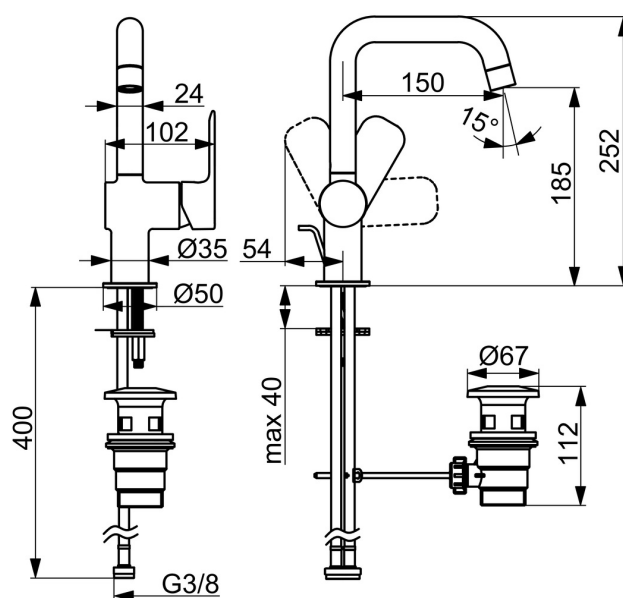

EAN: 4057304019029
static.hansa.com/55552203

- Umyvadlo
- Jednopáková s bočním ovládáním
- Stojánková
- Chrom
- Otočné výtokové rameno
- PCA® aerátor s konstantním průtokovým množstvím nezávislým na změnách tlaku
- Páka se symboly teplé a studené vody, Jedna ovládací páka / rukojeť
- Mechanický uzávěr odpadu s táhlem
- Funkce pro nastavení maximální teploty a průtoku vody
- ø 35 mm keramická kartuše pro ovládání teploty a průtoku vody
- Flexibilní připojovací hadice
- Montážní systém Rapid

Technické údaje

Vlastnosti průtoku

Průtokové množství při 3 bar (s regulátorem průtoku) **4.8 l/min**

Technické vlastnosti

Velikost DN (jmenovitý rozměr) **DN15**
 Zdroj teplé vody **max. +70°C**
 Pracovní tlak **0.5-10 bar**
 Velikost přípojky **G3/8**
 Projection **150 mm**
 Zabezpečení proti zpětnému toku (ČSN EN 1717) **AA**
 Materiál **Mosaz**
 Rozsah otáčení výtokového ramene **120°**

Předpisy

Norma EN **EN 817**
 Třída hlučnosti **I (ISO 3822)**

Schválení a Prohlášení

DVGW **DW-6506DO0165**
 ABP **PA-IX 10073/IO**
 Prohlášení o shodě **DoC**

Náhradní díly

SP55552203

	Název	Kód
01	Aerator	1017130V
02	Výtokové rameno	1017129V
03	Těsnící sada	1017131V
04	Kartuše, 3.5 Classic	59913075
05	Krytka	1017127V
06	Páka	1017126V
07	Upevňovací set	1017128V