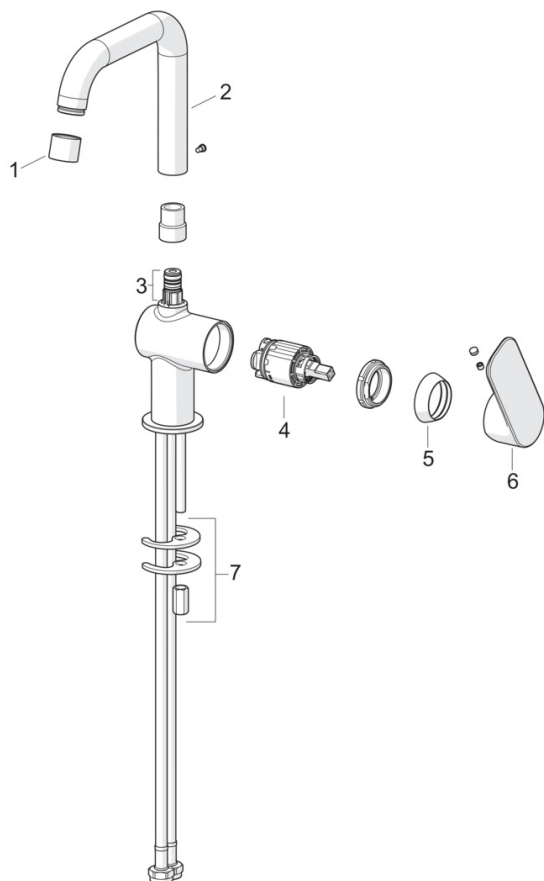

EAN: 4057304019029
static.hansa.com/55552203

- Umyvadlo
- Jednopáková s bočním ovládáním
- Stojánková
- Chrom
- Otočné výtokové rameno
- PCA® aerátor s konstatním průtokovým množstvím nezávislým na změnách tlaku
- Páka se symboly teplé a studené vody, Jedna ovládací páka / rukojeť
- Mechanický uzávěr odpadu s táhlem
- Funkce pro nastavení maximální teploty a průtoku vody
- ø 35 mm keramická kartuše pro ovládání teploty a průtoku vody
- Flexibilní připojovací hadice
- Montážní systém Rapid

Technické údaje

Vlastnosti průtoku

Průtokové množství při 3 bar (s regulátorem průtoku) **4.8 l/min**

Technické vlastnosti

Velikost DN (jmenovitý rozměr) **DN15**
 Zdroj teplé vody **max. +70°C**
 Pracovní tlak **0.5-10 bar**
 Velikost přípojky **G3/8**
 Projection **150 mm**
 Zabezpečení proti zpětnému toku (ČSN EN 1717) **AA**
 Materiál **Mosaz**
 Rozsah otáčení výtokového ramene **120°**

Předpisy

Norma EN **EN 817**
 Třída hlučnosti **I (ISO 3822)**

Schválení a Prohlášení

DVGW **DW-6506DO0165**
 ABP **PA-IX 10073/IO**
 Prohlášení o shodě **DoC**

Náhradní díly

SP55552203

	Název	Kód
01	Aerator	1017130V
02	Výtokové rameno	1017129V
03	Těsnící sada	1017131V
04	Kartuše, 3.5 Classic	59913075
05	Krytka	1017127V
06	Páka	1017126V
07	Upevňovací set	1017128V