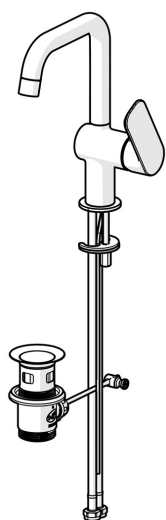

EAN: 4057304019029
static.hansa.com/55552203

- Umyvadlo
- Jednopáková s bočním ovládáním
- Stojánková
- Chrom
- Otočné výtokové rameno
- PCA® aerátor s konstatním průtokovým množstvím nezávislým na změnách tlaku
- Páka se symboly teplé a studené vody, Jedna ovládací páka / rukojeť
- Mechanický uzávěr odpadu s táhlem
- Funkce pro nastavení maximální teploty a průtoku vody
- ø 35 mm keramická kartuše pro ovládání teploty a průtoku vody
- Flexibilní připojovací hadice
- Montážní systém Rapid

Technické údaje

Vlastnosti průtoku

Průtokové množství při 3 bar (s regulátorem průtoku) **4.8 l/min**

Technické vlastnosti

Velikost DN (jmenovitý rozměr) **DN15**
 Zdroj teplé vody **max. +70°C**
 Pracovní tlak **0.5-10 bar**
 Velikost přípojky **G3/8**
 Projection **150 mm**
 Zabezpečení proti zpětnému toku (ČSN EN 1717) **AA**
 Materiál **Mosaz**
 Rozsah otáčení výtokového ramene **120°**

Předpisy

Norma EN **EN 817**
 Třída hlučnosti **I (ISO 3822)**

Schválení a Prohlášení

DVGW **DW-6506DO0165**
 ABP **PA-IX 10073/IO**
 Prohlášení o shodě **DoC**

Náhradní díly

SP55552203

	Název	Kód
01	Aerator	1017130V
02	Výtokové rameno	1017129V
03	Těsnící sada	1017131V
04	Kartuše, 3.5 Classic	59913075
05	Krytka	1017127V
06	Páka	1017126V
07	Upevňovací set	1017128V