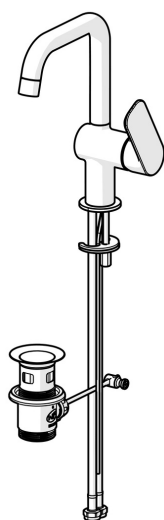

EAN: 4057304019029  
[static.hansa.com/55552203](http://static.hansa.com/55552203)

- Umyvadlo
- Jednopáková s bočním ovládáním
- Stojánková
- Chrom
- Otočné výtokové rameno
- PCA® aerátor s konstantním průtokovým množstvím nezávislým na změnách tlaku
- Páka se symboly teplé a studené vody, Jedna ovládací páka / rukojeť
- Mechanický uzávěr odpadu s táhlem
- Funkce pro nastavení maximální teploty a průtoku vody
- ø 35 mm keramická kartuše pro ovládání teploty a průtoku vody
- Flexibilní připojovací hadice
- Montážní systém Rapid

### Vlastnosti průtoku

Průtokové množství při 3 bar (s regulátorem průtoku) **4.8 l/min**

### Technické vlastnosti

Velikost DN (jmenovitý rozměr) **DN15**  
 Zdroj teplé vody **max. +70°C**  
 Pracovní tlak **0.5-10 bar**  
 Velikost přípojky **G3/8**  
 Projection **150 mm**  
 Zabezpečení proti zpětnému toku (ČSN EN 1717) **AA**  
 Materiál **Mosaz**  
 Rozsah otáčení výtokového ramene **120°**