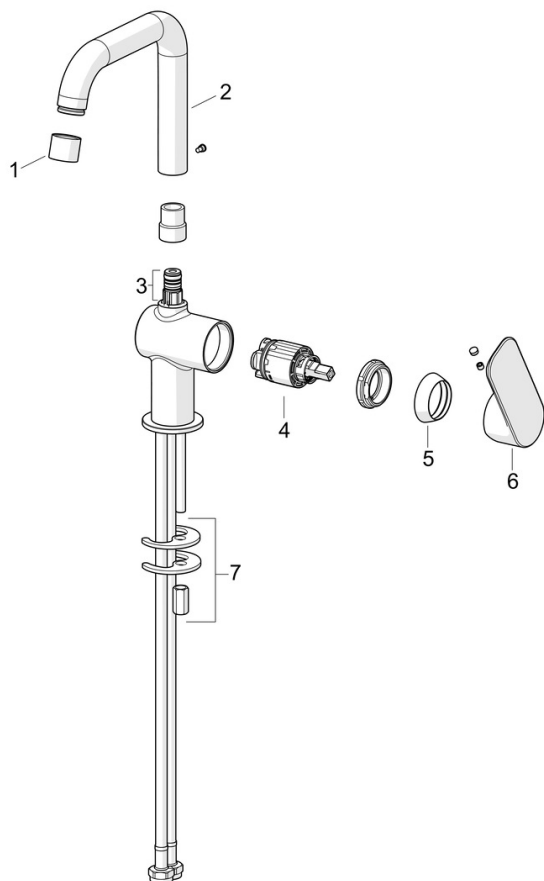

EAN: 4057304019029
static.hansa.com/55552203

- Umyvadlo
- Jednopáková s bočním ovládáním
- Stojánková
- Chrom
- Otočné výtokové rameno
- PCA® aerátor s konstantním průtokovým množstvím nezávislým na změnách tlaku
- Páka se symboly teplé a studené vody, Jedna ovládací páka / rukojeť
- Mechanický uzávěr odpadu s táhlem
- Funkce pro nastavení maximální teploty a průtoku vody
- ø 35 mm keramická kartuše pro ovládání teploty a průtoku vody
- Flexibilní připojovací hadice
- Montážní systém Rapid

Technické údaje

Vlastnosti průtoku

Průtokové množství při 3 bar (s regulátorem průtoku) **4.8 l/min**

Technické vlastnosti

Velikost DN (jmenovitý rozměr) **DN15**
 Zdroj teplé vody **max. +70°C**
 Pracovní tlak **0.5-10 bar**
 Velikost přípojky **G3/8**
 Projection **150 mm**
 Zabezpečení proti zpětnému toku (ČSN EN 1717) **AA**
 Materiál **Mosaz**
 Rozsah otáčení výtokového ramene **120°**

Předpisy

Norma EN **EN 817**
 Třída hlučnosti **I (ISO 3822)**

Schválení a Prohlášení

DVGW **DW-6506DO0165**
 ABP **PA-IX 10073/IO**
 Prohlášení o shodě **DoC**

Náhradní díly

SP55552203

	Název	Kód
01	Aerator	1017130V
02	Výtokové rameno	1017129V
03	Těsnící sada	1017131V
04	Kartuše, 3.5 Classic	59913075
05	Krytka	1017127V
06	Páka	1017126V
07	Upevňovací set	1017128V