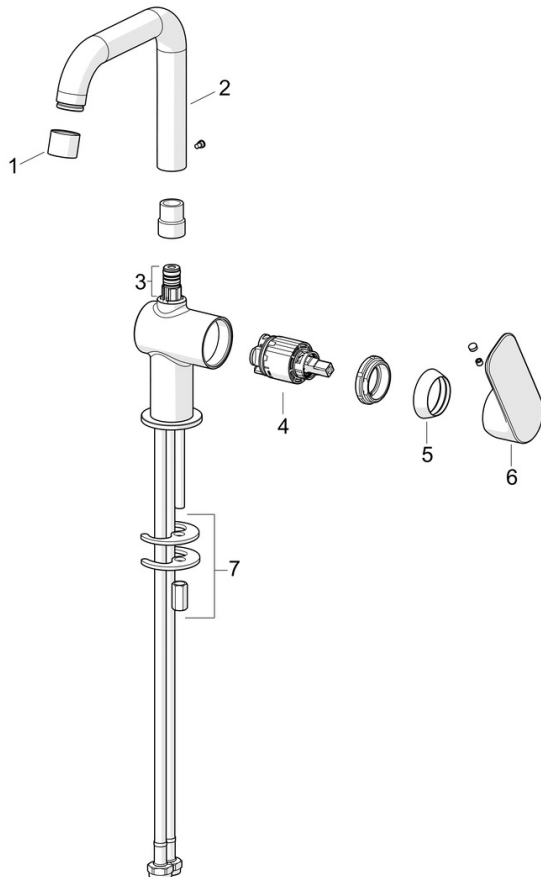

### Technické vlastnosti

Velikost DN (jmenovitý rozměr) **DN15**  
 Zdroj teplé vody **max. +70°C**  
 Pracovní tlak **0.5-10 bar**  
 Velikost přípojky **G3/8**  
 Projection **150 mm**  
 Zabezpečení proti zpětnému toku (ČSN EN 1717) **AA**  
 Materiál **Mosaz**  
 Rozsah otáčení výtokového ramene **120°**

### SP55552203

	Název	Kód
01	Aerator	1017130V
02	Výtokové rameno	1017129V
03	Těsnící sada	1017131V
04	Kartuše, 3.5 Classic	59913075
05	Krytka	1017127V
06	Páka	1017126V
07	Upevňovací set	1017128V