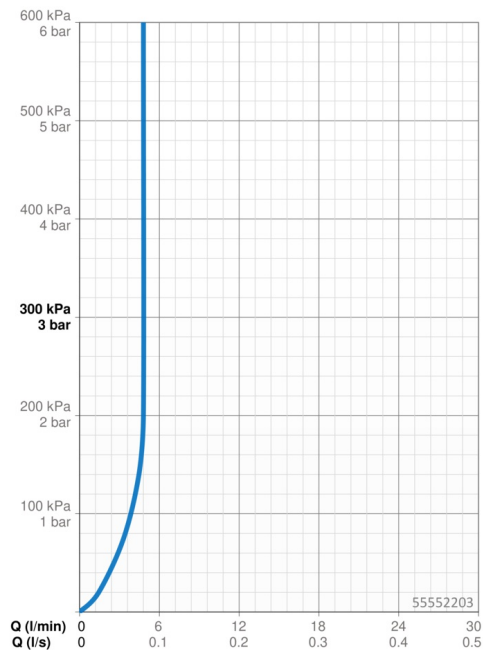

Technické údaje

Vlastnosti průtoku

Průtokové množství při 3 bar (s regulátorem průtoku) **4.8 l/min**

Technické vlastnosti

Velikost DN (jmenovitý rozměr) **DN15**
Zdroj teplé vody **max. +70°C**
Pracovní tlak **0.5-10 bar**
Velikost přípojky **G3/8**
Projection **150 mm**
Zabezpečení proti zpětnému toku (ČSN EN 1717) **AA**
Materiál **Mosaz**
Rozsah otáčení výtokového ramene **120°**

Předpisy

Norma EN **EN 817**
Třída hlučnosti **I (ISO 3822)**

Schválení a Prohlášení

DVGW **DW-6506DO0165**
ABP **PA-IX 10073/IO**
Prohlášení o shodě **DoC**