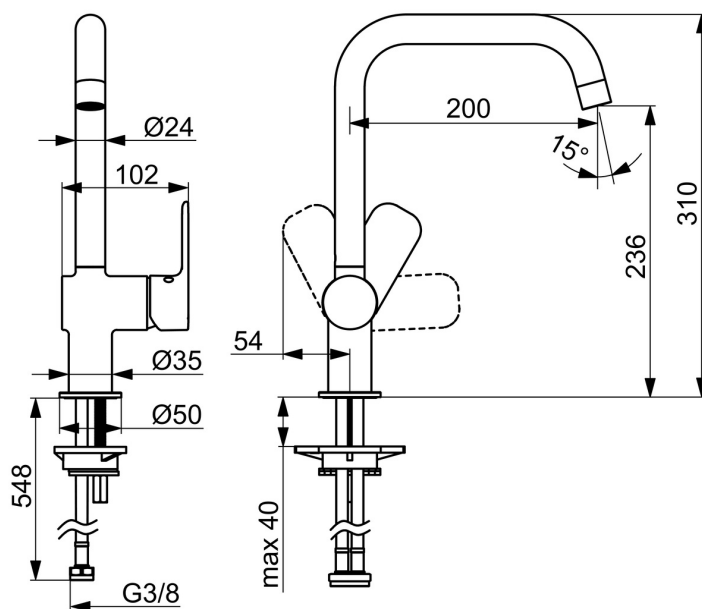

EAN: 4057304019081
static.hansa.com/55562203

- Kuchyňě
- Jednopáková s bočním ovládáním
- Stojánková
- Chrom
- Otočné výtokové rameno
- CASCADE® aerátor
- Páka se symboly teplé a studené vody, Jedna ovládací páka / rukojeť
- Funkce pro nastavení maximální teploty a průtoku vody
- ø 35 mm keramická kartuše pro ovládání teploty a průtoku vody
- Flexibilní připojovací hadice
- Montážní systém Rapid

Technické údaje

Vlastnosti průtoku

Průtokové množství při 3 bar **12.0 l/min**

Technické vlastnosti

Velikost DN (jmenovitý rozměr) **DN15**
 Zdroj teplé vody **max. +70°C**
 Pracovní tlak **0.5-10 bar**
 Velikost přípojky **G3/8**
 Projection **200 mm**
 Zabezpečení proti zpětnému toku (ČSN EN 1717) **AA**
 Materiál **Mosaz**
 Rozsah otáčení výtokového ramene **120°**

Předpisy

Norma EN **EN 817**
 Třída hlučnosti **I (ISO 3822)**

Schválení a Prohlášení

DVGW **DW-6506DO0165**
 ABP **P-IX 10076/IA**
 Prohlášení o shodě **DoC**

Náhradní díly

SP55562203

| | Název | Kód |
|----|----------------------|----------|
| 01 | Aerator | 1017133V |
| 02 | Výtokové rameno | 1017132V |
| 03 | Těsnící sada | 1017131V |
| 04 | Kartuše, 3.5 Classic | 59913075 |
| 05 | Krytka | 1017127V |
| 06 | Páka | 1017126V |
| 07 | Upevňovací set | 1017128V |