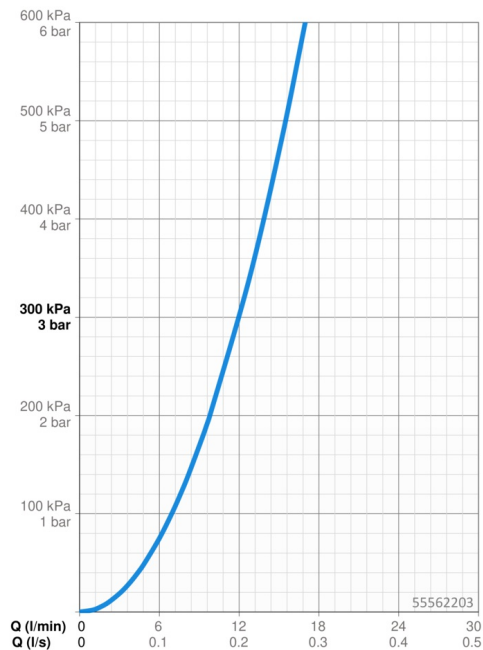

Technické údaje

Vlastnosti průtoku

Průtokové množství při 3 bar **12.0 l/min**

Technické vlastnosti

Velikost DN (jmenovitý rozměr) **DN15**
Zdroj teplé vody **max. +70°C**
Pracovní tlak **0.5-10 bar**
Velikost přípojky **G3/8**
Projection **200 mm**
Zabezpečení proti zpětnému toku (ČSN EN 1717) **AA**
Materiál **Mosaz**
Rozsah otáčení výtokového ramene **120°**

Předpisy

Norma EN **EN 817**
Třída hlučnosti **I (ISO 3822)**

Schválení a Prohlášení

DVGW **DW-6506DO0165**
ABP **P-IX 10076/IA**
Prohlášení o shodě **DoC**