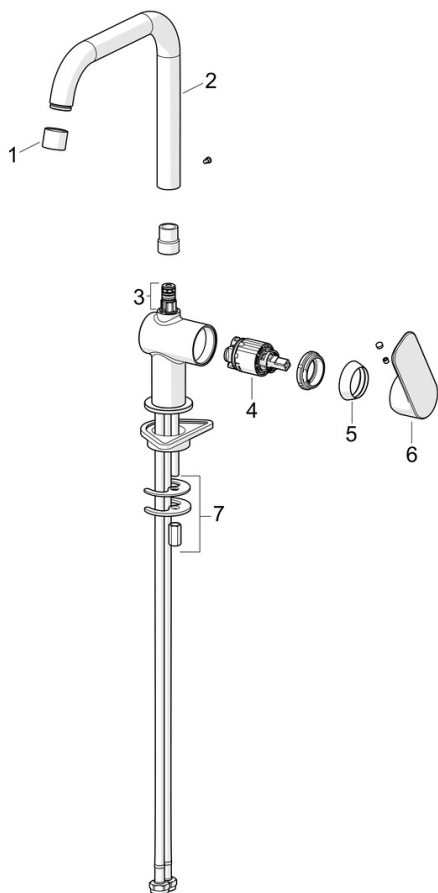

EAN: 4057304019081
static.hansa.com/55562203

- Kuchyňě
- Jednopáková s bočním ovládáním
- Stojánková
- Chrom
- Otočné výtokové rameno
- CASCADE® aerátor
- Páka se symboly teplé a studené vody, Jedna ovládací páka / rukojeť
- Funkce pro nastavení maximální teploty a průtoku vody
- ø 35 mm keramická kartuše pro ovládání teploty a průtoku vody
- Flexibilní připojovací hadice
- Montážní systém Rapid

Technické údaje

Vlastnosti průtoku

Průtokové množství při 3 bar **12.0 l/min**

Technické vlastnosti

Velikost DN (jmenovitý rozměr) **DN15**
 Zdroj teplé vody **max. +70°C**
 Pracovní tlak **0.5-10 bar**
 Velikost přípojky **G3/8**
 Projection **200 mm**
 Zabezpečení proti zpětnému toku (ČSN EN 1717) **AA**
 Materiál **Mosaz**
 Rozsah otáčení výtokového ramene **120°**

Předpisy

Norma EN **EN 817**
 Třída hlučnosti **I (ISO 3822)**

Schválení a Prohlášení

DVGW **DW-6506DO0165**
 ABP **P-IX 10076/IA**
 Prohlášení o shodě **DoC**

Náhradní díly

SP55562203

| | Název | Kód |
|----|----------------------|----------|
| 01 | Aerator | 1017133V |
| 02 | Výtokové rameno | 1017132V |
| 03 | Těsnící sada | 1017131V |
| 04 | Kartuše, 3.5 Classic | 59913075 |
| 05 | Krytka | 1017127V |
| 06 | Páka | 1017126V |
| 07 | Upevňovací set | 1017128V |