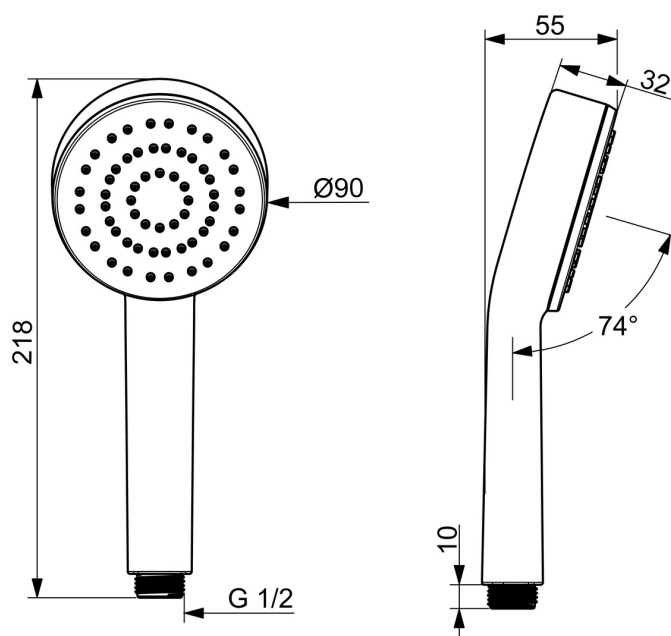

EAN: 4057304019104
static.hansa.com/55610100

- Řešení pro sprchy
- Příslušenství
- Chrom
- Technologie proti usazeninám (snadno se čistí)
- Osvěžující - Silný proud vody, aktivuje a osvěžuje tělo
- 1 proud