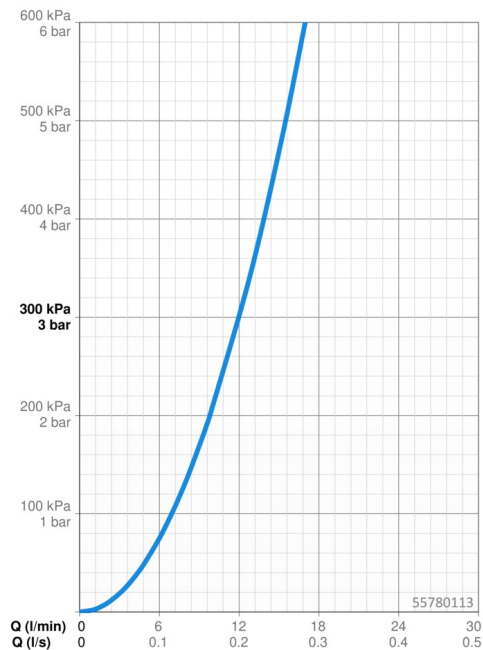

Technické údaje

Vlastnosti průtoku

Průtokové množství při 3 bar **12.0 l/min**

Technické vlastnosti

Velikost DN (jmenovitý rozměr) **DN15**
 Zdroj teplé vody **max. +65°C**
 Pracovní tlak **0.5-5 bar**
 Velikost přípojky **G1/2**
 Průměr **Ø 19 mm**
 Instalační šířka **671 mm**
 Délka/výška **700 mm**
 Materiál **Kompozit**

Předpisy

Norma EN **EN 1112, EN 1113**
 Třída hlučnosti **I (ISO 3822)**

Schválení a Prohlášení

Prohlášení o shodě **DoC**
 EPD **S-P-06395**

Udržitelnost

EPD module A1 (kg CO2 eq.) **4,68**
 EPD module A2 (kg CO2 eq.) **0,27**
 EPD module A3 (kg CO2 eq.) **3,31**
 EPD module A1-A3 (kg CO2 eq.) **7,58**
 EPD module A4 (kg CO2 eq.) **0,31**
 EPD module B7 (kg CO2 eq.) **2110,00**
 EPD module C1 (kg CO2 eq.) **0,01**
 EPD module C2 (kg CO2 eq.) **0,01**
 EPD module C3 (kg CO2 eq.) **1,46**
 EPD module C4 (kg CO2 eq.) **0,35**
 EPD module D (kg CO2 eq.) **-2,62**