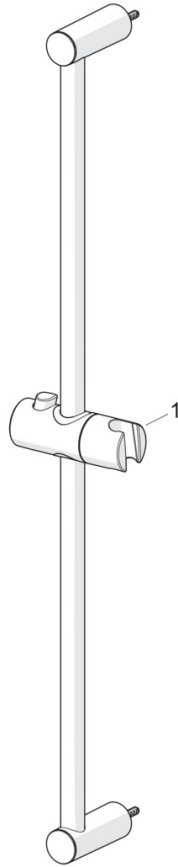

EAN: 4057304019128
static.hansa.com/55780113

- Řešení pro sprchy
- Nástěnná montáž
- Chrom
- Ruční sprcha, Sprchová tyč, Sprchová tyč s nastavitelnou roztečí úchytů, Sprchová hadice (1500 mm), Technologie proti usazeninám (snadno se čistí)
- Osvěžující - Silný proud vody, aktivuje a osvěžuje tělo
- 1 proud

Technické údaje

Vlastnosti průtoku

Průtokové množství při 3 bar **12.0 l/min**

Technické vlastnosti

Velikost DN (jmenovitý rozměr) **DN15**
 Zdroj teplé vody **max. +65°C**
 Pracovní tlak **0.5-5 bar**
 Velikost přípojky **G1/2**
 Průměr **Ø 19 mm**
 Instalační šířka **671 mm**
 Délka/výška **700 mm**
 Materiál **Kompozit**

Předpisy

Norma EN **EN 1112, EN 1113**
 Třída hlučnosti **I (ISO 3822)**

Schválení a Prohlášení

Prohlášení o shodě **DoC**
 EPD **S-P-06395**

Udržitelnost

EPD module A1 (kg CO2 eq.) **4,68**
 EPD module A2 (kg CO2 eq.) **0,27**
 EPD module A3 (kg CO2 eq.) **3,31**
 EPD module A1-A3 (kg CO2 eq.) **7,58**
 EPD module A4 (kg CO2 eq.) **0,31**
 EPD module B7 (kg CO2 eq.) **2110,00**
 EPD module C1 (kg CO2 eq.) **0,01**
 EPD module C2 (kg CO2 eq.) **0,01**
 EPD module C3 (kg CO2 eq.) **1,46**
 EPD module C4 (kg CO2 eq.) **0,35**
 EPD module D (kg CO2 eq.) **-2,62**

Náhradní díly

SP55780113

	Název	Kód
01	Jezdec sprchy	1017138V