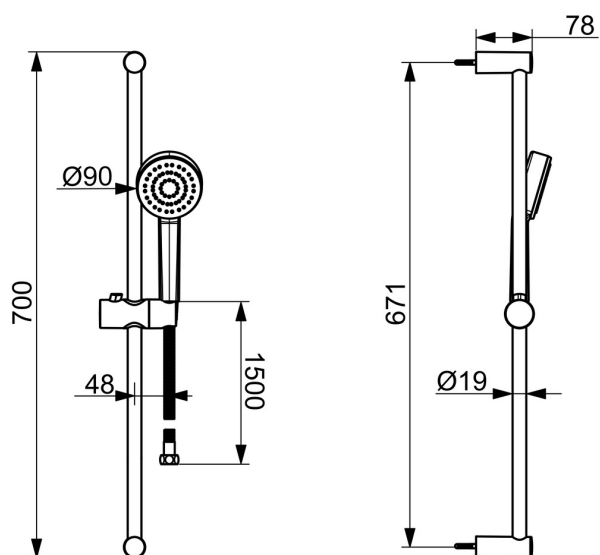

EAN: 4057304019128
static.hansa.com/55780113

- Řešení pro sprchy
- Nástěnná montáž
- Chrom
- Ruční sprcha, Sprchová tyč, Sprchová tyč s nastavitelnou roztečí úchytů, Sprchová hadice (1500 mm), Technologie proti usazeninám (snadno se čistí)
- Osvěžující - Silný proud vody, aktivuje a osvěžuje tělo
- 1 proud

Technické údaje

Vlastnosti průtoku

Průtokové množství při 3 bar **12.0 l/min**

Technické vlastnosti

Velikost DN (jmenovitý rozměr) **DN15**
 Zdroj teplé vody **max. +65°C**
 Pracovní tlak **0.5-5 bar**
 Velikost přípojky **G1/2**
 Průměr **Ø 19 mm**
 Instalační šířka **671 mm**
 Délka/výška **700 mm**
 Materiál **Kompozit**

Předpisy

Norma EN **EN 1112, EN 1113**
 Třída hlučnosti **I (ISO 3822)**

Schválení a Prohlášení

Prohlášení o shodě **DoC**
 EPD **S-P-06395**

Udržitelnost

EPD module A1 (kg CO2 eq.) **4,68**
 EPD module A2 (kg CO2 eq.) **0,27**
 EPD module A3 (kg CO2 eq.) **3,31**
 EPD module A1-A3 (kg CO2 eq.) **7,58**
 EPD module A4 (kg CO2 eq.) **0,31**
 EPD module B7 (kg CO2 eq.) **2110,00**
 EPD module C1 (kg CO2 eq.) **0,01**
 EPD module C2 (kg CO2 eq.) **0,01**
 EPD module C3 (kg CO2 eq.) **1,46**
 EPD module C4 (kg CO2 eq.) **0,35**
 EPD module D (kg CO2 eq.) **-2,62**

Náhradní díly

SP55780113

	Název	Kód
01	Jezdec sprchy	1017138V