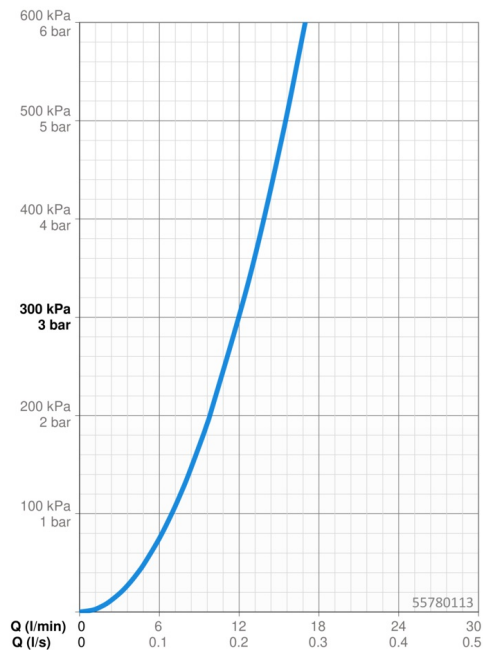

Technické údaje

Vlastnosti průtoku

Průtokové množství při 3 bar **12.0 l/min**

Technické vlastnosti

Velikost DN (jmenovitý rozměr) **DN15**
 Zdroj teplé vody **max. +65°C**
 Pracovní tlak **0.5-5 bar**
 Velikost přípojky **G1/2**
 Průměr **Ø 19 mm**
 Instalační šířka **671 mm**
 Délka/výška **700 mm**
 Materiál **Kompozit**

Předpisy

Norma EN **EN 1112, EN 1113**
 Třída hlučnosti **I (ISO 3822)**

Schválení a Prohlášení

Prohlášení o shodě **DoC**
 EPD **S-P-06395**

Udržitelnost

EPD module A1 (kg CO2 eq.) **4,68**
 EPD module A2 (kg CO2 eq.) **0,27**
 EPD module A3 (kg CO2 eq.) **3,31**
 EPD module A1-A3 (kg CO2 eq.) **7,58**
 EPD module A4 (kg CO2 eq.) **0,31**
 EPD module B7 (kg CO2 eq.) **2110,00**
 EPD module C1 (kg CO2 eq.) **0,01**
 EPD module C2 (kg CO2 eq.) **0,01**
 EPD module C3 (kg CO2 eq.) **1,46**
 EPD module C4 (kg CO2 eq.) **0,35**
 EPD module D (kg CO2 eq.) **-2,62**