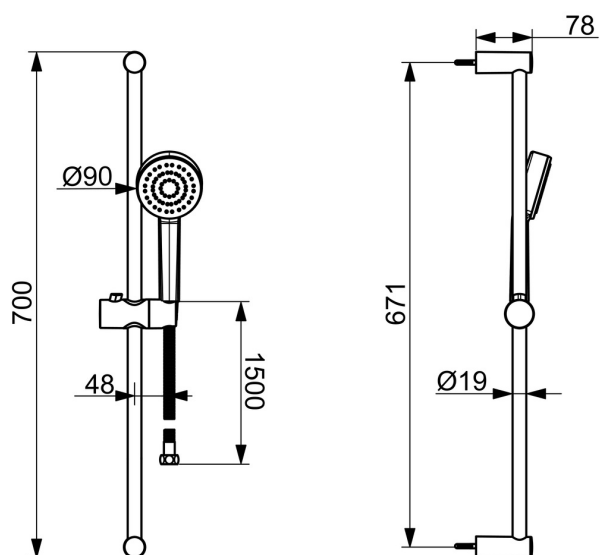

EAN: 4057304019128

static.hansa.com/55780113

- Řešení pro sprchy
- Nástěnná montáž
- Chrom

- Ruční sprcha, Sprchová tyč, Sprchová tyč s nastavitelnou roztečí úchytů, Sprchová hadice (1500 mm), Technologie proti usazeninám (snadno se čistí)
- Osvěžující - Silný proud vody, aktivuje a osvěžuje tělo
- 1 proud

Technické údaje

Vlastnosti průtoku

Průtokové množství při 3 bar **12.0 l/min**

Technické vlastnosti

Velikost DN (jmenovitý rozměr) **DN15**
 Zdroj teplé vody **max. +65°C**
 Pracovní tlak **0.5-5 bar**
 Velikost přípojky **G1/2**
 Průměr **Ø 19 mm**
 Instalační šířka **671 mm**
 Délka/výška **700 mm**
 Materiál **Kompozit**

Předpisy

Norma EN **EN 1112, EN 1113**
 Třída hlučnosti **I (ISO 3822)**

Schválení a Prohlášení

Prohlášení o shodě **DoC**
 EPD **S-P-06395**

Udržitelnost

EPD module A1 (kg CO2 eq.) **4,68**
 EPD module A2 (kg CO2 eq.) **0,27**
 EPD module A3 (kg CO2 eq.) **3,31**
 EPD module A1-A3 (kg CO2 eq.) **7,58**
 EPD module A4 (kg CO2 eq.) **0,31**
 EPD module B7 (kg CO2 eq.) **2110,00**
 EPD module C1 (kg CO2 eq.) **0,01**
 EPD module C2 (kg CO2 eq.) **0,01**
 EPD module C3 (kg CO2 eq.) **1,46**
 EPD module C4 (kg CO2 eq.) **0,35**
 EPD module D (kg CO2 eq.) **-2,62**

Náhradní díly

SP55780113

	Název	Kód
01	Jezdec sprchy	1017138V