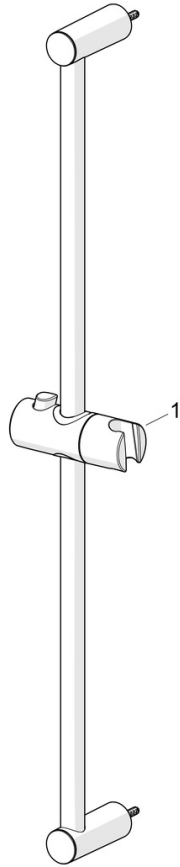

EAN: 4057304019128

static.hansa.com/55780113

- Řešení pro sprchy
- Nástěnná montáž
- Chrom

- Ruční sprcha, Sprchová tyč, Sprchová tyč s nastavitelnou roztečí úchytů, Sprchová hadice (1500 mm), Technologie proti usazeninám (snadno se čistí)
- Osvěžující - Silný proud vody, aktivuje a osvěžuje tělo
- 1 proud

Technické údaje

Vlastnosti průtoku

Průtokové množství při 3 bar **12.0 l/min**

Technické vlastnosti

Velikost DN (jmenovitý rozměr) **DN15**
 Zdroj teplé vody **max. +65°C**
 Pracovní tlak **0.5-5 bar**
 Velikost přípojky **G1/2**
 Průměr **Ø 19 mm**
 Instalační šířka **671 mm**
 Délka/výška **700 mm**
 Materiál **Kompozit**

Předpisy

Norma EN **EN 1112, EN 1113**
 Třída hlučnosti **I (ISO 3822)**

Schválení a Prohlášení

Prohlášení o shodě **DoC**
 EPD **S-P-06395**

Udržitelnost

EPD module A1 (kg CO2 eq.) **4,68**
 EPD module A2 (kg CO2 eq.) **0,27**
 EPD module A3 (kg CO2 eq.) **3,31**
 EPD module A1-A3 (kg CO2 eq.) **7,58**
 EPD module A4 (kg CO2 eq.) **0,31**
 EPD module B7 (kg CO2 eq.) **2110,00**
 EPD module C1 (kg CO2 eq.) **0,01**
 EPD module C2 (kg CO2 eq.) **0,01**
 EPD module C3 (kg CO2 eq.) **1,46**
 EPD module C4 (kg CO2 eq.) **0,35**
 EPD module D (kg CO2 eq.) **-2,62**

Náhradní díly

SP55780113

	Název	Kód
01	Jezdec sprchy	1017138V