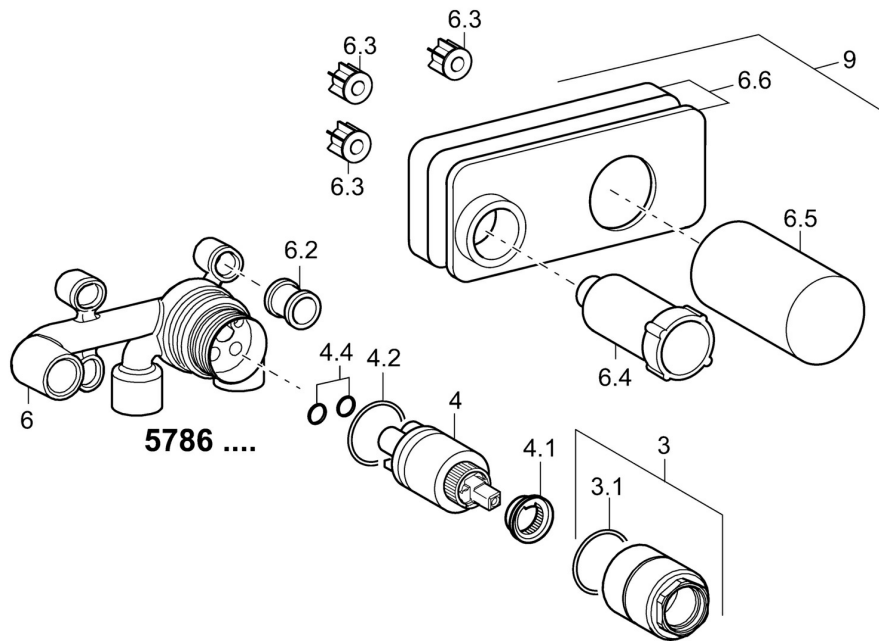

EAN: 4015474179264

static.hansa.com/57860100

- Umyvadlo
- Podomítkové řešení
- Podomítková instalace
- Funkce pro nastavení maximální teploty a průtoku vody, Nastavitelný omezovač teploty vody (součástí dodávky, možnost dodatečné instalace)
- ø 35 mm keramická kartuše pro ovládání teploty a průtoku vody
- Přímé připojení, Vnitřní závit
- Tělo baterie z mosazi DZR
- Izolační balení z polystyrenu
- Bez vrchní sady

Technické údaje

Technické vlastnosti

Velikost DN (jmenovitý rozměr)	DN15
Zdroj teplé vody	max. +80°C
Pracovní tlak	1-10 bar
Velikost přípojky	G1/2
Materiál	Mosaz

Předpisy

Norma EN	EN 817
----------	---------------

Schválení a Prohlášení

DVGW	DW-6512CS0518
Prohlášení o shodě	DoC

Náhradní díly

SP57860100

Název	Kód
3 Šroub rukáv, M38x1	59912115
4 Kartuše, 3.5 Classic	59913075
4 Kartuše, 3.5 Eco	59912324
4.1 Temperature adjustment limiter Ukončeno	59912325
4.2 O-kroužek, d 28.24x2.62 Ukončeno	59912590
4.4 O-kroužek, d 10.10x1.60 Ukončeno	59905072
6.3 Těsnění Ukončeno	59913169
9 Installation box Ukončeno	59913170
N.I. Nástavec-sada, 20 mm	59913136
N.I. Klíč, SW30/34	59912108
N.I. Úhlový držák	59913086