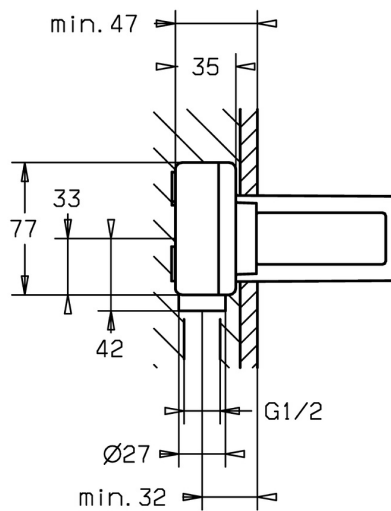

EAN: 4015474179264

static.hansa.com/57860100

- Umyvadlo
- Podomítkové řešení
- Podomítková instalace
- Funkce pro nastavení maximální teploty a průtoku vody, Nastavitelný omezovač teploty vody (součástí dodávky, možnost dodatečné instalace)
- ø 35 mm keramická kartuše pro ovládání teploty a průtoku vody
- Přímé připojení, Vnitřní závit
- Tělo baterie z mosazi DZR
- Izolační balení z polystyrenu
- Bez vrchní sady

Technické údaje

Technické vlastnosti

Velikost DN (jmenovitý rozměr)	DN15
Zdroj teplé vody	max. +80°C
Pracovní tlak	1-10 bar
Velikost přípojky	G1/2
Materiál	Mosaz

Předpisy

Norma EN	EN 817
----------	---------------

Schválení a Prohlášení

DVGW	DW-6512CS0518
Prohlášení o shodě	DoC

Náhradní díly

SP57860100

Název	Kód
3 Šroub rukáv, M38x1	59912115
4 Kartuše, 3.5 Classic	59913075
4 Kartuše, 3.5 Eco	59912324
4.1 Temperature adjustment limiter Ukončeno	59912325
4.2 O-kroužek, d 28.24x2.62 Ukončeno	59912590
4.4 O-kroužek, d 10.10x1.60 Ukončeno	59905072
6.3 Těsnění Ukončeno	59913169
9 Installation box Ukončeno	59913170
N.I. Nástavec-sada, 20 mm	59913136
N.I. Klíč, SW30/34	59912108
N.I. Úhlový držák	59913086