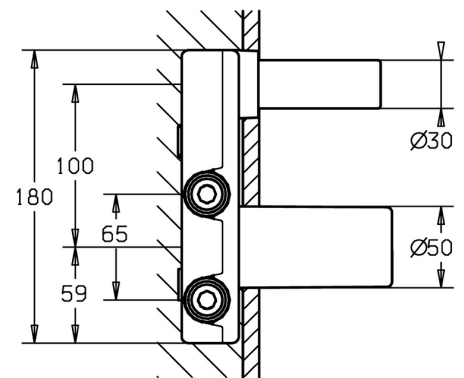

EAN: 4015474179264

static.hansa.com/57860100

- Umyvadlo
- Podomítkové řešení
- Podomítková instalace
- Funkce pro nastavení maximální teploty a průtoku vody, Nastavitelný omezovač teploty vody (součástí dodávky, možnost dodatečné instalace)
- ø 35 mm keramická kartuše pro ovládání teploty a průtoku vody
- Přímé připojení, Vnitřní závit
- Tělo baterie z mosazi DZR
- Izolační balení z polystyrenu
- Bez vrchní sady

Technické údaje

Technické vlastnosti

Velikost DN (jmenovitý rozměr)	DN15
Zdroj teplé vody	max. +80°C
Pracovní tlak	1-10 bar
Velikost přípojky	G1/2
Materiál	Mosaz

Předpisy

Norma EN	EN 817
----------	---------------

Schválení a Prohlášení

DVGW	DW-6512CS0518
Prohlášení o shodě	DoC

Náhradní díly

SP57860100

Název	Kód
3 Šroub rukáv, M38x1	59912115
4 Kartuše, 3.5 Classic	59913075
4 Kartuše, 3.5 Eco	59912324
4.1 Temperature adjustment limiter Ukončeno	59912325
4.2 O-kroužek, d 28.24x2.62 Ukončeno	59912590
4.4 O-kroužek, d 10.10x1.60 Ukončeno	59905072
6.3 Těsnění Ukončeno	59913169
9 Installation box Ukončeno	59913170
N.I. Nástavec-sada, 20 mm	59913136
N.I. Klíč, SW30/34	59912108
N.I. Úhlový držák	59913086