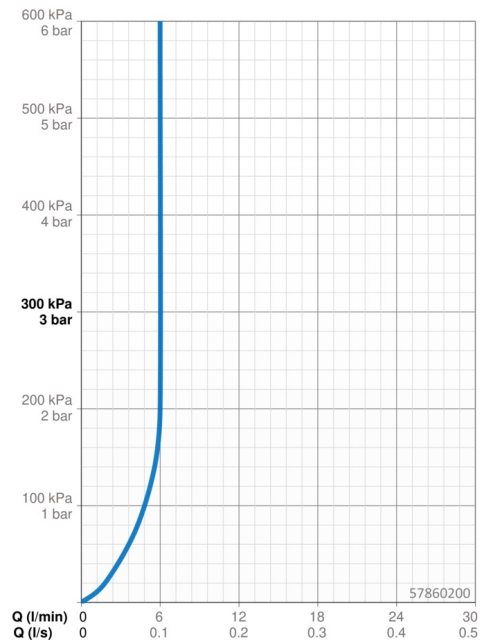

Technické údaje

Vlastnosti průtoku

Průtokové množství při 3 bar (s regulátorem průtoku) **6.0 l/min**

Technické vlastnosti

Velikost DN (jmenovitý rozměr) **DN15**
Zdroj teplé vody **max. +80°C**
Pracovní tlak **1-10 bar**
Velikost přípojky **G1/2**
Materiál **Mosaz**

Předpisy

Norma EN **EN 817**
Třída hlučnosti **I (ISO 3822)**

Schválení a Prohlášení

Prohlášení o shodě **DoC**