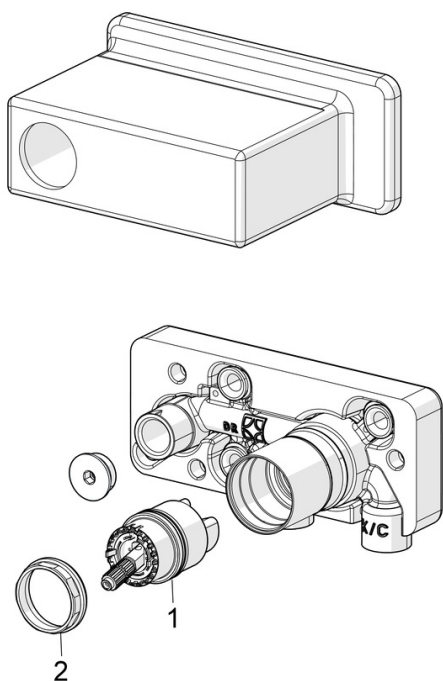

Náhradní díly

SP57860200

	Název	Kód
01	Kartuše, 4.0 Classic	59914129
02	Upevňovací matice, M42x1.5, SW 38	59914128
N.I.	Nástavec-sada, 20 mm	59914624