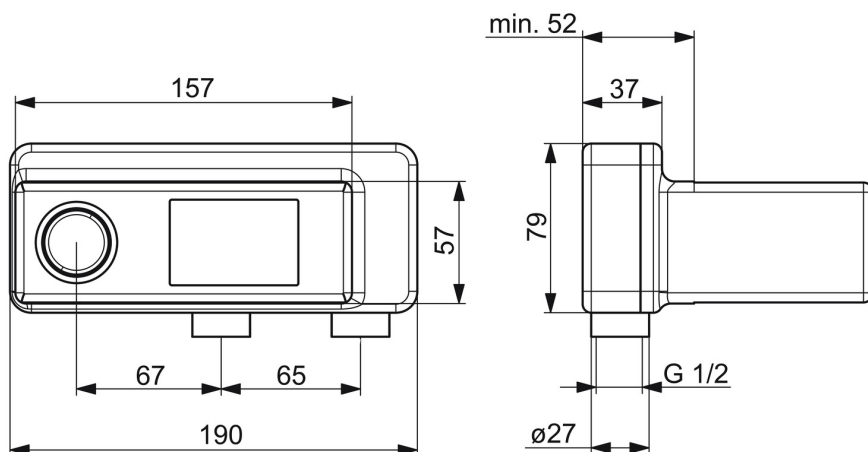

EAN: 4057304006678

[static.hansa.com/57860200](http://static.hansa.com/57860200)

- Umyvadlo
- Podomítkové řešení
- Podomítková instalace
- Funkce pro nastavení maximální teploty a průtoku vody, Nastavitelný omezovač teploty vody (součástí dodávky, možnost dodatečné instalace)
- ø 40 mm keramická kartuše pro ovládání teploty a průtoku vody
- Tělo baterie z mosazi DZR
- Izolační balení z polystyrenu

### Technické vlastnosti

Velikost DN (jmenovitý rozměr) **DN15**  
 Zdroj teplé vody **max. +80°C**  
 Pracovní tlak **1-10 bar**  
 Velikost přípojky **G1/2**  
 Materiál **Mosaz**