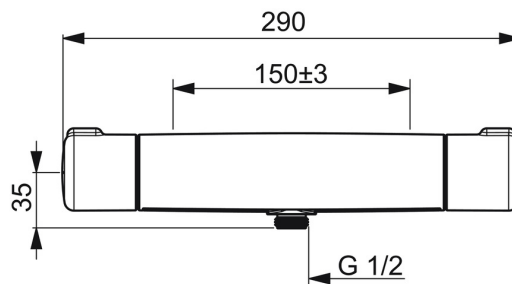

EAN: 4057304003455

static.hansa.com/58150071

- Řešení pro sprchy
- Termostatická
- Nástěnná montáž
- Chrom
- Rukojeť regulátoru teploty, Rukojeť regulátoru průtoku, Eco funkce k omezení průtoku vody, Bezpečnostní funkce pro teplotu vody
- Eco funkce pro omezení průtoku vody
- Bezpečnostní pojistka proti opažení při 38 °C, THERMO COOL - vyšší bezpečnost díky minimálnímu zahřívání těla armatury
- Uzavírací vršek s keramickými destičkami, Zpětný ventil (-y), Filtr(y) na nečistoty, Termostatická kartuše pro automatickou regulaci teploty
- Bez připojovacích etážek
- zabezpečeno proti zpětnému toku při použití v domácnosti (podle DIN EN 1717)

Technické údaje

Vlastnosti průtoku

Úsporný průtok při 3 bar	11.4 l/min
Průtokové množství při 3 bar	19.2 l/min

Technické vlastnosti

Velikost DN (jmenovitý rozměr)	DN15
Zdroj teplé vody	max. +80°C
Pracovní tlak	1-10 bar
Instalační šířka	150 mm
Zabezpečení proti zpětnému toku (ČSN EN 1717)	EB
Materiál	Mosaz

Předpisy

Norma EN	EN 1111
Třída hlučnosti	I (ISO 3822)

Schválení a Prohlášení

Prohlášení o shodě	DoC
--------------------	------------

Náhradní díly

SP58150171

	Název	Kód
1	Rukojeť regulátoru průtoku	59914395
2	Vršek, G1/2	59914111
3	Těsnění s filtrem, G3/4	59911076
4	Ovladač regulátoru teploty	59914396
5	O-kroužek	59914113
6	Termoelement/Kartuše, 3.4	59914114
N.I.	Upevňovací matice, M36x1.5, SW38	59914319
N.I.	Excentrický, G3/4xG1/2	59904793
N.I.	Kombinovat	59914472