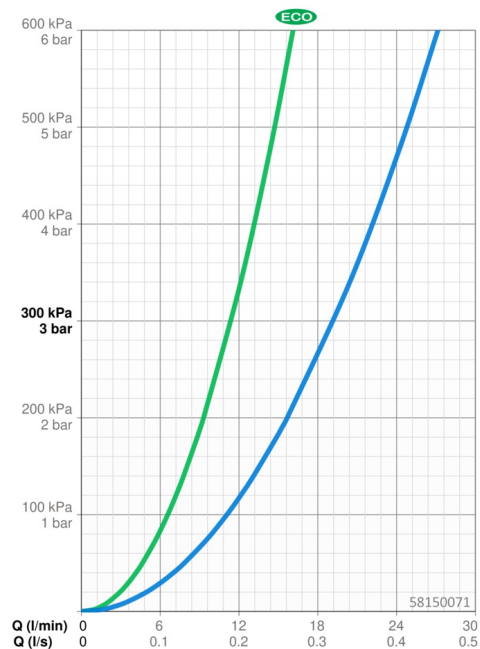

Technické údaje

Vlastnosti průtoku

Úsporný průtok při 3 bar	11.4 l/min
Průtokové množství při 3 bar	19.2 l/min

Technické vlastnosti

Velikost DN (jmenovitý rozměr)	DN15
Zdroj teplé vody	max. +80°C
Pracovní tlak	1-10 bar
Instalační šířka	150 mm
Zabezpečení proti zpětnému toku (ČSN EN 1717)	EB
Materiál	Mosaz

Předpisy

Norma EN	EN 1111
Třída hlučnosti	I (ISO 3822)

Schválení a Prohlášení

Prohlášení o shodě	DoC