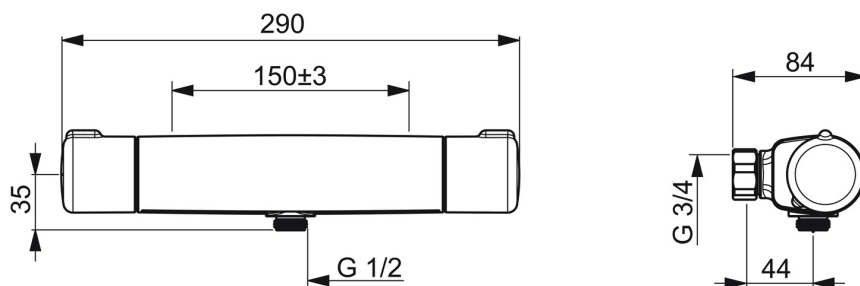

EAN: 4057304003455
static.hansa.com/58150071

- Řešení pro sprchy
- Termostatická
- Nástěnná montáž
- Chrom
- Rukojeť regulátoru teploty, Rukojeť regulátoru průtoku, Eco funkce k omezení průtoku vody, Bezpečnostní funkce pro teplotu vody
- Eco funkce pro omezení průtoku vody
- Bezpečnostní pojistka proti opažení při 38 °C, THERMO COOL - vyšší bezpečnost díky minimálnímu zahřívání těla armatury
- Uzavírací vršek s keramickými destičkami, Zpětný ventil (-y), Filtr(y) na nečistoty, Termostatická kartuše pro automatickou regulaci teploty
- Bez připojovacích etážek
- zabezpečeno proti zpětnému toku při použití v domácnosti (podle DIN EN 1717)

Technické údaje

Vlastnosti průtoku

Úsporný průtok při 3 bar	11.4 l/min
Průtokové množství při 3 bar	19.2 l/min

Technické vlastnosti

Velikost DN (jmenovitý rozměr)	DN15
Zdroj teplé vody	max. +80°C
Pracovní tlak	1-10 bar
Instalační šířka	150 mm
Zabezpečení proti zpětnému toku (ČSN EN 1717)	EB
Materiál	Mosaz

Předpisy

Norma EN	EN 1111
Třída hlučnosti	I (ISO 3822)

Schválení a Prohlášení

Prohlášení o shodě	DoC
--------------------	------------

Náhradní díly

SP58150171

	Název	Kód
1	Rukojeť regulátoru průtoku	59914395
2	Vršek, G1/2	59914111
3	Těsnění s filtrem, G3/4	59911076
4	Ovladač regulátoru teploty	59914396
5	O-kroužek	59914113
6	Termoelement/Kartuše, 3.4	59914114
N.I.	Upevňovací matice, M36x1.5, SW38	59914319
N.I.	Excentrický, G3/4xG1/2	59904793
N.I.	Kombinovat	59914472