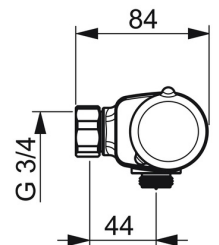

EAN: 4057304003455

static.hansa.com/58150071

- Řešení pro sprchy
- Termostatická
- Nástěnná montáž
- Chrom
- Rukojeť regulátoru teploty, Rukojeť regulátoru průtoku, Eco funkce k omezení průtoku vody, Bezpečnostní funkce pro teplotu vody
- Eco funkce pro omezení průtoku vody
- Bezpečnostní pojistka proti opažení při 38 °C, THERMO COOL - vyšší bezpečnost díky minimálnímu zahřívání těla armatury
- Uzavírací vršek s keramickými destičkami, Zpětný ventil (-y), Filtr(y) na nečistoty, Termostatická kartuše pro automatickou regulaci teploty
- Bez připojovacích etážek
- zabezpečeno proti zpětnému toku při použití v domácnosti (podle DIN EN 1717)

Technické údaje

Vlastnosti průtoku

Úsporný průtok při 3 bar	11.4 l/min
Průtokové množství při 3 bar	19.2 l/min

Technické vlastnosti

Velikost DN (jmenovitý rozměr)	DN15
Zdroj teplé vody	max. +80°C
Pracovní tlak	1-10 bar
Instalační šířka	150 mm
Zabezpečení proti zpětnému toku (ČSN EN 1717)	EB
Materiál	Mosaz

Předpisy

Norma EN	EN 1111
Třída hlučnosti	I (ISO 3822)

Schválení a Prohlášení

Prohlášení o shodě	DoC
--------------------	------------

Náhradní díly

SP58150171

	Název	Kód
1	Rukojeť regulátoru průtoku	59914395
2	Vršek, G1/2	59914111
3	Těsnění s filtrem, G3/4	59911076
4	Ovladač regulátoru teploty	59914396
5	O-kroužek	59914113
6	Termoelement/Kartuše, 3.4	59914114
N.I.	Upevňovací matice, M36x1.5, SW38	59914319
N.I.	Excentrický, G3/4xG1/2	59904793
N.I.	Kombinovat	59914472