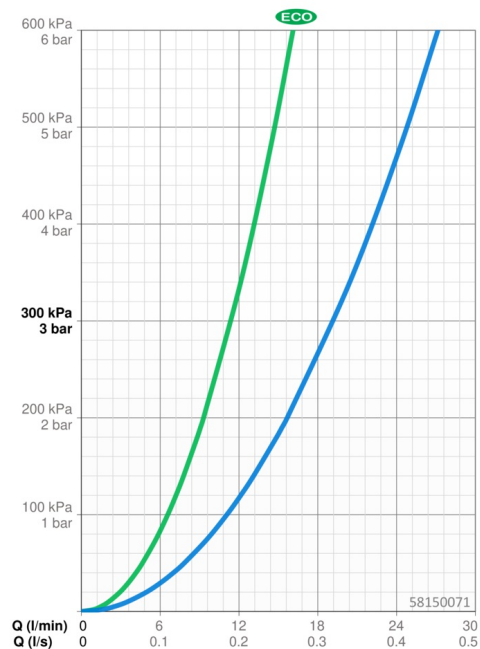

Technické údaje

Vlastnosti průtoku

Úsporný průtok při 3 bar	11.4 l/min
Průtokové množství při 3 bar	19.2 l/min

Technické vlastnosti

Velikost DN (jmenovitý rozměr)	DN15
Zdroj teplé vody	max. +80°C
Pracovní tlak	1-10 bar
Instalační šířka	150 mm
Zabezpečení proti zpětnému toku (ČSN EN 1717)	EB
Materiál	Mosaz

Předpisy

Norma EN	EN 1111
Třída hlučnosti	I (ISO 3822)

Schválení a Prohlášení

Prohlášení o shodě	DoC