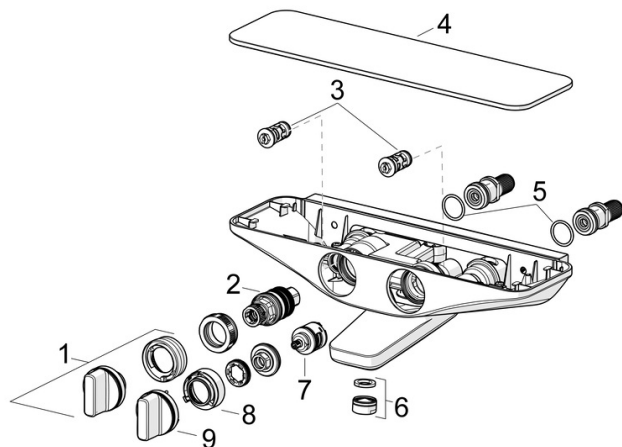

Náhradní díly

SP5864217182

	Název	Kód
01	Ovladač regulátoru teploty	59914596
02	Termoelement/Kartuše, 3.4	59914114
03	Zpětný ventil s filtrem	59913696
04	Krycí díl Bílá	59914601
05	O-kroužek, 25.07x2.62	59911479
06	Aerator, M24x1 D	59911829
07	Přepínač	59914183
08	Regulátor průtoku Ukončeno	59914635
09	Rukojeť regulátoru průtoku Ukončeno	59914599
N.I.	Přistoupění, G1/2	59911491
N.I.	Adaptér	03990100