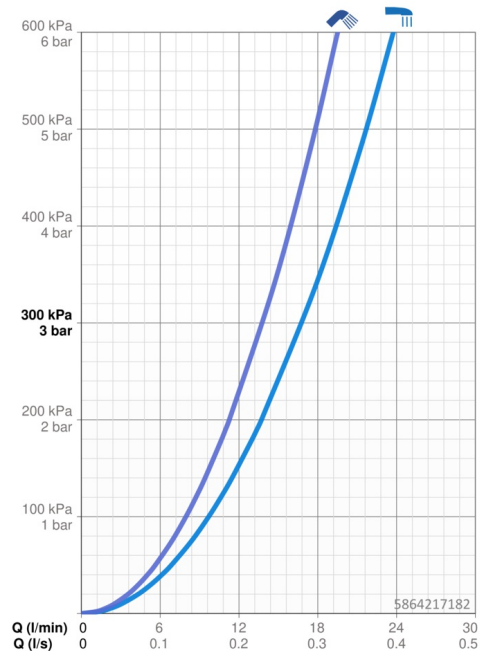

Technické údaje

Vlastnosti průtoku

Průtokové množství při 3 bar	16.8 / 13.8 l/min
Tlaková ztráta při průtoku (0,2 l/s)	2.3 bar

Technické vlastnosti

Velikost DN (jmenovitý rozměr)	DN15
Zdroj teplé vody	max. +80°C
Pracovní tlak	1-10 bar
Velikost přípojky	G1/2
Instalační šířka	150 ± 15 mm
Projection	137 mm
Zabezpečení proti zpětnému toku (ČSN EN 1717)	EB
Materiál	Mosaz

Předpisy

Norma EN	EN 1111
Třída hlučnosti	I (ISO 3822) Oras lab.

Schválení a Prohlášení

Prohlášení o shodě	DoC