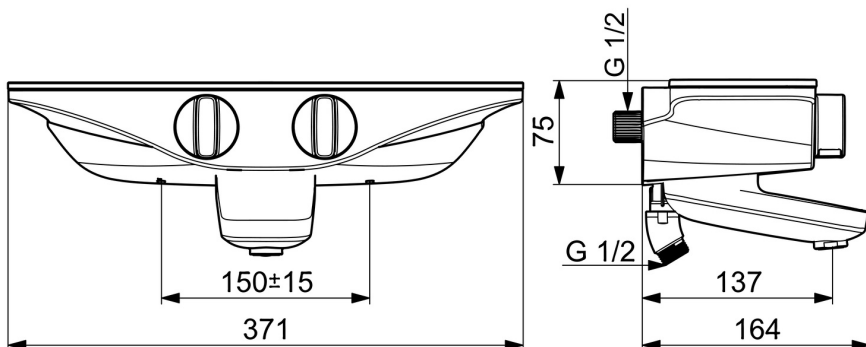

EAN: 4057304008733

[static.hansa.com/5864217182](http://static.hansa.com/5864217182)

- Sprcha & vana
- Termostatická
- Nástěnná montáž
- Chrom/Bílá
- Pevné výtokové rameno
- CASCADE® aerátor
- Rukojeť regulátoru teploty, Rukojeť regulátoru průtoku
- Otočný přepínač, Přepínač integrovaný do ovládače průtoku
- Bezpečnostní pojistka proti opaření při 38 °C, THERMO COOL - vyšší bezpečnost díky minimálnímu zahřívání těla armatury
- Termostatická kartuše pro automatickou regulaci teploty
- Etážky s kulovým připojením
- Bezpečnostní sklo
- zabezpečeno proti zpětnému toku při použití v domácnosti (podle DIN EN 1717)

### Technické vlastnosti

Velikost DN (jmenovitý rozměr)	<b>DN15</b>
Zdroj teplé vody	<b>max. +80°C</b>
Pracovní tlak	<b>1-10 bar</b>
Velikost přípojky	<b>G1/2</b>
Instalační šířka	<b>150 ± 15 mm</b>
Projection	<b>137 mm</b>
Zabezpečení proti zpětnému toku (ČSN EN 1717)	<b>EB</b>
Materiál	<b>Mosaz</b>