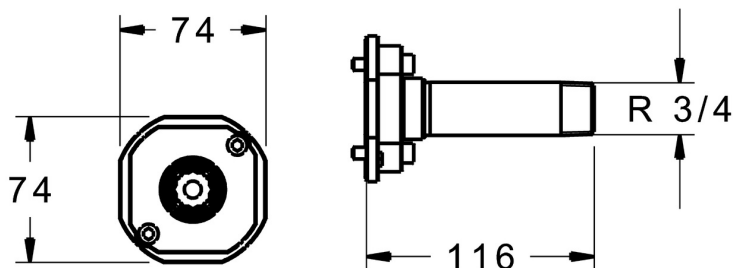

EAN: 4057304000980
static.hansa.com/59914185

Proplachovací zátka podle DIN EN 806-4 / EN 1717; vhodné pro HANSA BLUEBOX 8000/8001

- Příslušenství
- Podomítkové řešení

Technické údaje

Technické vlastnosti

Materiál **Mosaz**