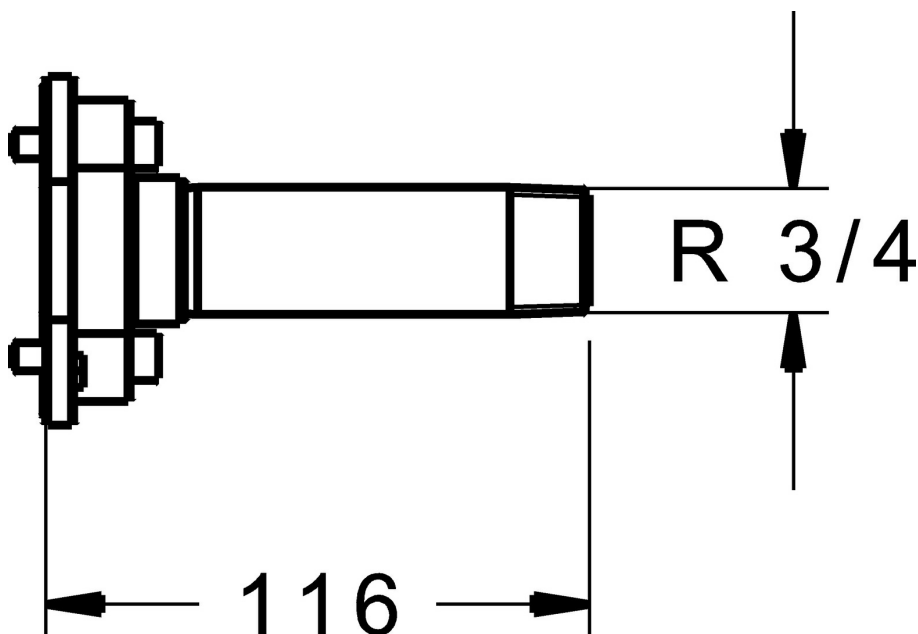

EAN: 4057304000980
static.hansa.com/59914185

Proplachovací zátka podle DIN EN 806-4 / EN 1717; vhodné pro HANSA BLUEBOX 8000/8001

- Příslušenství
- Podomítkové řešení

Technické údaje

Technické vlastnosti

Materiál **Mosaz**